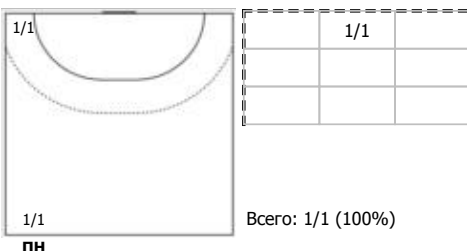

№44 Чешева Анастасия (Правый крайний)