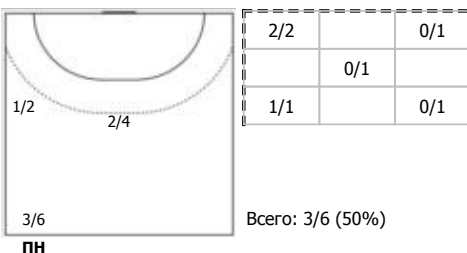

Динамо-Синара (Волгоград) - Кубань (Краснодар) 28:25 (14:12)

А Динамо-Синара, Волгоград

Игроки

Голы/броски

№7 Горячева Олеся (Линейный)

№8 Семина Варвара (Левый полусредний)

№19 Васильева Софья (Левый крайний)