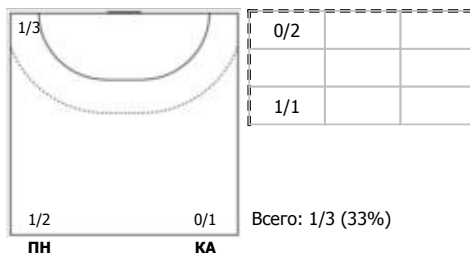

Динамо-Синара (Волгоград) - Кубань (Краснодар) 28:25 (14:12)

А Динамо-Синара, Волгоград

Игроки

Голы/броски

№7 Горячева Олеся (Линейный)

№8 Семина Варвара (Левый полусредний)

№19 Васильева Софья (Левый крайний)