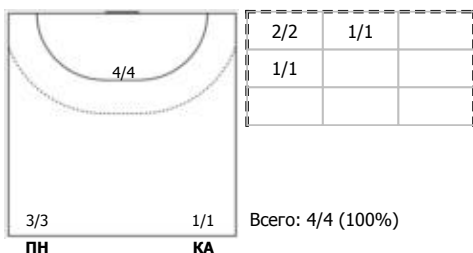

№71 Левчина Екатерина (Левый крайний)

№80 Лебедева Анжелика (Левый полусредний)

№87 Гафонова Мария (Линейный)

Условные обозначения: 7 м - 7-метровый штрафной бросок.
Тип атаки: ПН - позиционное нападение; КА - контратака; 1x1 - индивидуальный отрыв; БН - быстрое начало; БП - быстрый переход (включает КА, 1x1, БН).
Амплуа: В-вратарь; ЛК-левый крайний; ЛП-левый полусредний; Ц-разыгрывающий; ПП-правый полусредний; ПК-правый крайний; Л-линейный; П-полусредний; К-крайний.