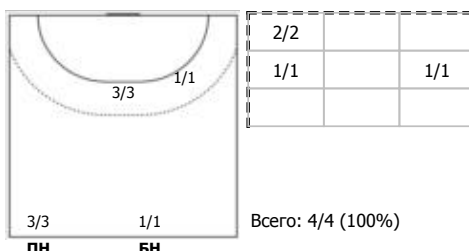

№44 Шавман Анастасия (Левый полусредний)