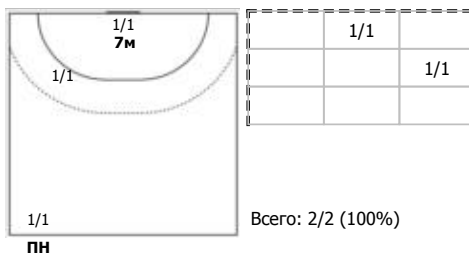

Динамо-Синара (Волгоград) - Кубань (Краснодар) 28:25 (14:12)

В Кубань, Краснодар

Игроки

Голы/броски

№4 Дейнега Александра (Левый крайний)

№7 Голуб Диана (Правый крайний)

№8 Савинова Яна (Центральный)

№14 Собкало Валерия (Правый крайний)