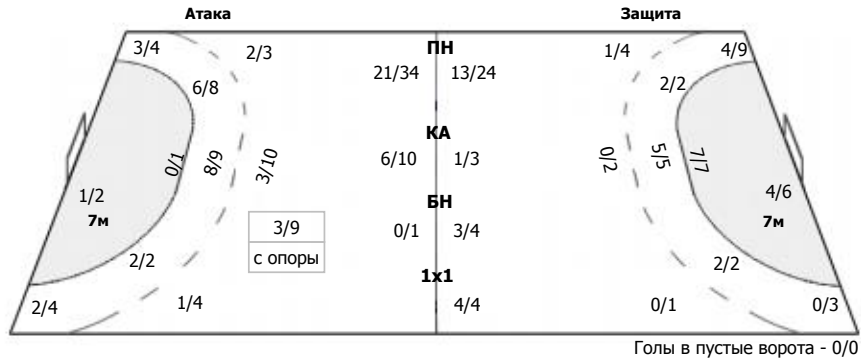

0/8	2/4	0/2	ПН: 6/19 (31%) 7м: 1/5 (20%) БП: 2/10 (20%)
0/3	1/1	2/7	
2/5		2/4	

Голы в пустые ворота - 0/0

№1 Верещак Анна

			7м: 0/2 (0%) Всего: 0/2 (0%)
		0/2	

№16 Колесникова Надежда

0/8	2/4	0/2	ПН: 6/19 (31%) 7м: 1/2 (50%) БП: 2/10 (20%) Всего: 9/31 (29%)
0/3	1/1	2/5	
2/4		2/4	