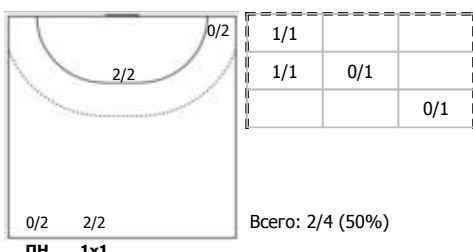

Динамо-Синара (Волгоград) - Кубань (Краснодар) 28:25 (14:12)

В Кубань, Краснодар

Игроки

Голы/броски

№4 Дейнега Александра (Левый крайний)

№7 Голуб Диана (Правый крайний)

№8 Савинова Яна (Центральный)

№14 Собкало Валерия (Правый крайний)