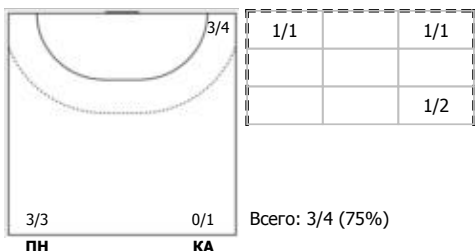

№51 Судакова Марина (Правый крайний)