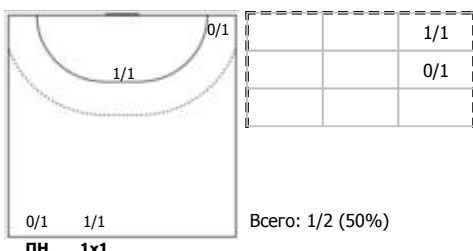

№24 Кондратенко Анна (Правый крайний)