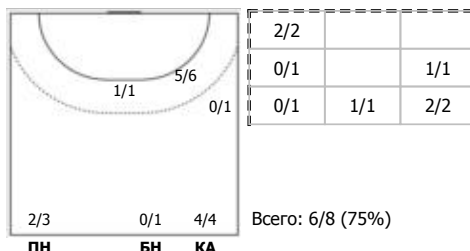

№47 Безбабных Арина (Правый полусредний)