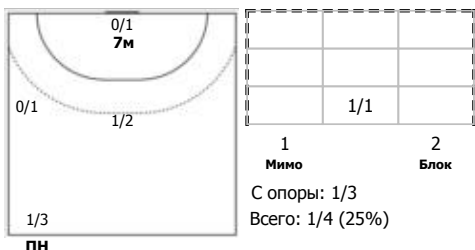

№71 Дудкина Елизавета (Центральный)

Условные обозначения: 7 м - 7-метровый штрафной бросок.

Тип атаки: ПН - позиционное нападение; КА - контратака; 1x1 - индивидуальный отрыв; БН - быстрое начало; БП - быстрый переход (включает КА, 1x1, БН).