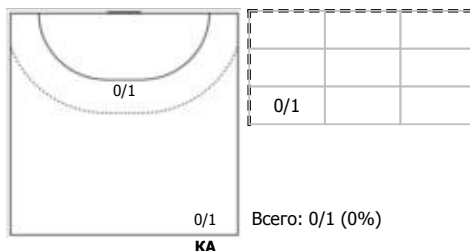

№71 Дудкина Елизавета (Центральный)

Условные обозначения: 7 м - 7-метровый штрафной бросок.

Тип атаки: ПН - позиционное нападение; КА - контратака; 1x1 - индивидуальный отрыв; БН - быстрое начало; БП - быстрый переход (включает КА, 1x1, БН).