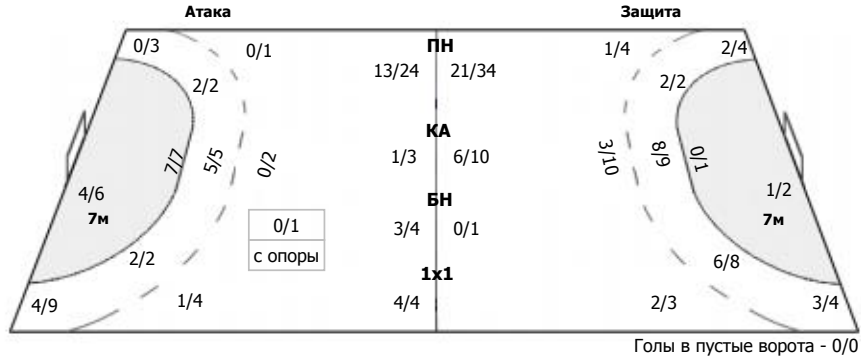

№1 Якупова Регина

1/4	0/2	2/3	ПН: 5/16 (31%) БП: 5/8 (62%) Всего: 10/24 (41%)
0/1	3/3	1/3	
2/4	0/2	1/2	

№93 Михайлюта Ирина

1/5		0/1	ПН: 3/13 (23%) 7м: 0/1 (0%) БП: 0/3 (0%) Всего: 3/17 (17%)
1/2		0/1	
0/2	0/3	1/3	