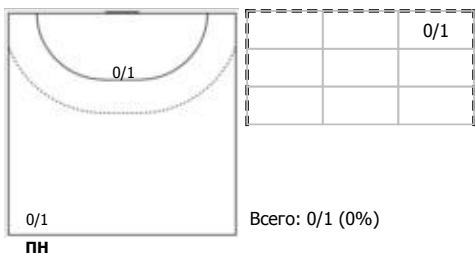

ФЕДЕРАЦИЯ ГАНДБОЛА РОССИИ

официальный сайт ФГР www.rushandball.ru размещает онлайн хода матча и статистические отчеты

Карта бросков

Соревнование: Чемпионат России по гандболу	Город: Волгоград	Зрители: 1300	Время начала: 18:30
Этап: предв. этап, часть 1	Арена: СГЗ "Динамо"	Вместимость: 1500	Время окончания: 20:00
Дата: 06.09.2023	Матч №: 004	Матч ID: 24958	Продолжительность: 1:30

Технический делегат: ХУДОЕРКО Валерий	Секундометрист: ТАМОЧКИНА Анна
Судьи: ЕРШОВ Константин, ПАВЛЮКОВ Антон	Секретарь: ЛАМБЕВСКА Марина
Старший бригады секретарей:	Статистик-оператор: ЛЫСЕНКО Анна
	Статистик-секретарь: МОХОВА Инна

Динамо-Синара (Волгоград) - Кубань (Краснодар) 28:25 (14:12)

А Динамо-Синара, Волгоград

Игроки

Голы/броски

№7 Горячева Олеся (Линейный)