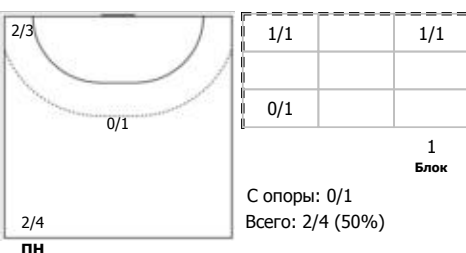

№71 Левчина Екатерина (Левый крайний)

№80 Лебедева Анжелика (Левый полусредний)

№87 Гафонова Мария (Линейный)

Условные обозначения: 7 м - 7-метровый штрафной бросок.
Тип атаки: ПН - позиционное нападение; КА - контратака; 1x1 - индивидуальный отрыв; БН - быстрое начало; БП - быстрый переход (включает КА, 1x1, БН).
Амплуа: В-вратарь; ЛК-левый крайний; ЛП-левый полусредний; Ц-разыгрывающий; ПП-правый полусредний; ПК-правый крайний; Л-линейный; П-полусредний; К-крайний.