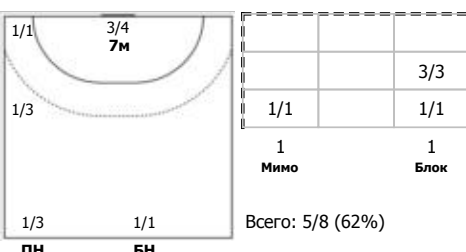

№20 Жилинская Виктория (Левый полуср)