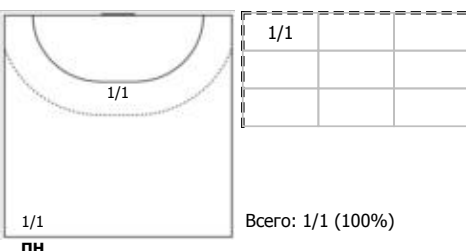

№31 Куцевалова Ангелина (Центральный)