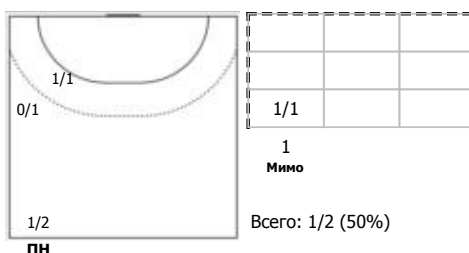

№71 Левчина Екатерина (Левый крайний)

№80 Лебедева Анжелика (Левый полусредний)

№87 Гафонова Мария (Линейный)

Условные обозначения: 7 м - 7-метровый штрафной бросок.
Тип атаки: ПН - позиционное нападение; КА - контратака; 1x1 - индивидуальный отрыв; БН - быстрое начало; БП - быстрый переход (включает КА, 1x1, БН).
Амплуа: В-вратарь; ЛК-левый крайний; ЛП-левый полусредний; Ц-разыгрывающий; ПП-правый полусредний; ПК-правый крайний; Л-линейный; П-полусредний; К-крайний.