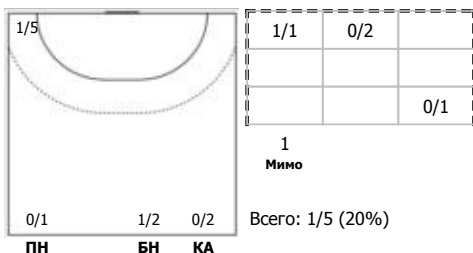

ФЕДЕРАЦИЯ ГАНДБОЛА РОССИИ

официальный сайт ФГР www.rushandball.ru размещает онлайн хода матча и статистические отчеты

Карта бросков

Соревнование: Чемпионат России по гандболу	Город: Волгоград	Зрители: 1300	Время начала: 18:30
Этап: предв. этап, часть 1	Арена: СГЗ "Динамо"	Вместимость: 1500	Время окончания: 20:00
Дата: 06.09.2023	Матч №: 004	Матч ID: 24958	Продолжительность: 1:30

Технический делегат: ХУДОЕРКО Валерий	Секундометрист: ТАМОЧКИНА Анна
Судьи: ЕРШОВ Константин, ПАВЛЮКОВ Антон	Секретарь: ЛАМБЕВСКА Марина
Старший бригады секретарей:	Статистик-оператор: ЛЫСЕНКО Анна
	Статистик-секретарь: МОХОВА Инна

Динамо-Синара (Волгоград) - Кубань (Краснодар) 28:25 (14:12)

В Кубань, Краснодар

Игроки

Голы/броски

№4 Дейнега Александра (Левый крайний)