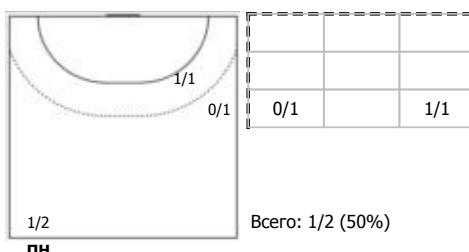

№21 Морозова Алина (Правый полусредний)