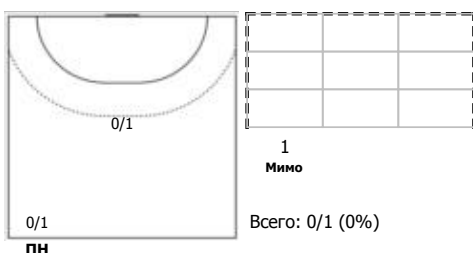

№71 Левчина Екатерина (Левый крайний)

№80 Лебедева Анжелика (Левый полусредний)

№87 Гафонова Мария (Линейный)

Условные обозначения: 7 м - 7-метровый штрафной бросок.
Тип атаки: ПН - позиционное нападение; КА - контратака; 1x1 - индивидуальный отрыв; БН - быстрое начало; БП - быстрый переход (включает КА, 1x1, БН).
Амплуа: В-вратарь; ЛК-левый крайний; ЛП-левый полусредний; Ц-разыгрывающий; ПП-правый полусредний; ПК-правый крайний; Л-линейный; П-полусредний; К-крайний.