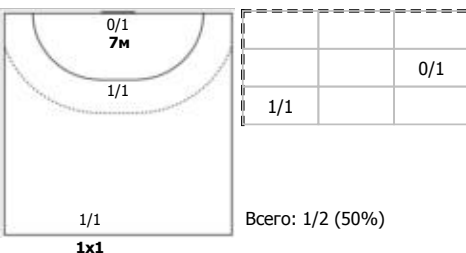

№7 Голуб Диана (Правый крайний)