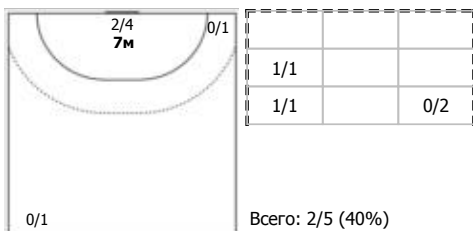

№44 Кондратюк Марьяна (Правый крайний)

ПН