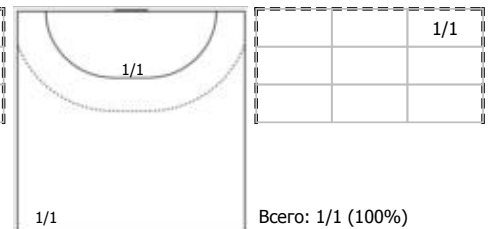

№32 Жукова Олеся (Линейный)

ПН