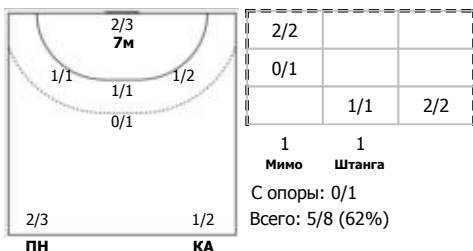

№25 Явон Ольга (Правый полусредний)