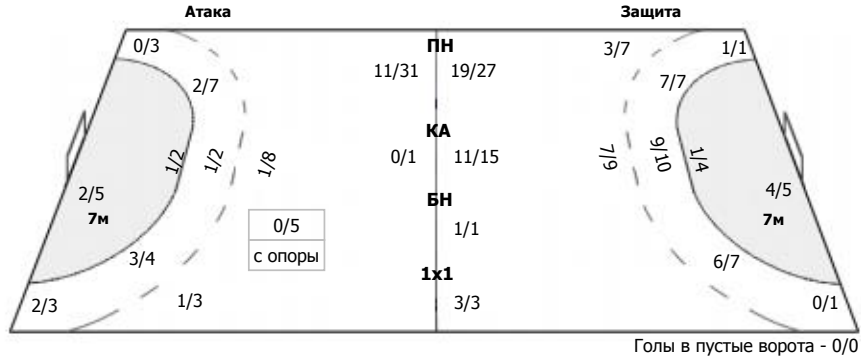

ФЕДЕРАЦИЯ ГАНДБОЛА РОССИИ

официальный сайт ФГР www.rushandball.ru размещает онлайн хода матча и статистические отчеты

Карта бросков

Соревнование: Чемпионат России по гандболу	Город: Ижевск	Зрители: 150	Время начала: 17:00
Этап: предв. этап, часть 1	Арена: ДС "Университет"	Вместимость: 1000	Время окончания: 18:25
Дата: 07.09.2023	Матч №: 006	Матч ID: 24960	Продолжительность: 1:25

Технический делегат: ШАЙХУТДИНОВ Ирек	Секундометрист: ПОПОВА Наталья
Судьи: АЛЕКСАНДРОВ Станислав, СИНЕНКО Евгений	Секретарь: БЕЛЯЕВА Алевтина
Старший бригады секретарей: БЕЛЯЕВА Алевтина	Статистик-оператор: ИВАНОВА Светлана
	Статистик-секретарь: ДЕРИГЛАЗОВА Елена

Университет (Удмуртская Республика, Ижевск) - ЛАДА (Тольятти, Самарская обл.) 13:38 (10:17)

А Университет, Удмуртская Республика, Ижевск

Команда

Голы/броски: 13/37 (35%)

1/1	0/2	4/5	Мимо: 4
2/3		2/9	Штанга: 1
2/2	0/1	2/6	Блок: 2

Вратари

Сейвы/броски: 4/42 (9%)

0/6	0/1	0/9	ПН: 3/22 (13%)
2/6		0/2	7м: 0/4 (0%)
1/7	1/3	0/8	БП: 1/16 (6%)

№1 Пойлова Юлия

0/3		0/4	ПН: 3/12 (25%)
2/2			7м: 0/2 (0%)
0/2	1/2	0/7	БП: 0/6 (0%)
			Всего: 3/20 (15%)

№81 Романова Арина

0/3	0/1	0/5	ПН: 0/10 (0%)
0/4		0/2	7м: 0/2 (0%)
1/5	0/1	0/1	БП: 1/10 (10%)
			Всего: 1/22 (4%)

7-метровые броски

Голы/броски: 2/5 (40%)

1/1		
1/1		0/2

№20 Минабутдинова Карина

			Всего:
		0/1	0/1 (0%)

№44 Кондратюк Марьяна

			Всего:
1/1			
1/1		0/1	2/4 (50%)

Условные обозначения: 7 м - 7-метровый штрафной бросок.

Тип атаки: ПН - позиционное нападение; КА - контратака; 1x1 - индивидуальный отрыв; БН - быстрое начало; БП - быстрый переход (включает КА, 1x1, БН).

Амплуа: В - вратарь; ЛК - левый крайний; ЛП - левый полусредний; Ц - разыгрывающий; ПП - правый полусредний; ПК - правый крайний; Л - линейный; П - полусредний; К - крайний.