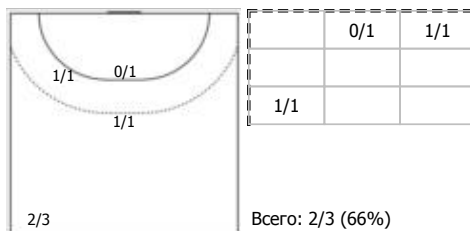

№57 Шакирьянова Юлия (Линейный)

ПН