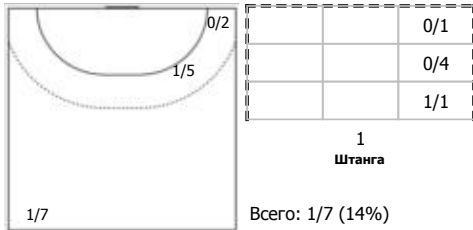

ФЕДЕРАЦИЯ ГАНДБОЛА РОССИИ

официальный сайт ФГР www.rushandball.ru размещает онлайн хода матча и статистические отчеты

Карта бросков

Соревнование: Чемпионат России по гандболу	Город: Ижевск	Зрители: 150	Время начала: 17:00
Этап: предв. этап, часть 1	Арена: ДС "Университет"	Вместимость: 1000	Время окончания: 18:25
Дата: 07.09.2023	Матч №: 006	Матч ID: 24960	Продолжительность: 1:25

Технический делегат: ШАЙХУТДИНОВ Ирек	Секундометрист: ПОПОВА Наталья
Судьи: АЛЕКСАНДРОВ Станислав, СИНЕНКО Евгений	Секретарь: БЕЛЯЕВА Алевтина
Старший бригады секретарей: БЕЛЯЕВА Алевтина	Статистик-оператор: ИВАНОВА Светлана
	Статистик-секретарь: ДЕРИГЛАЗОВА Елена

Университет (Удмуртская Республика, Ижевск) - ЛАДА (Тольятти, Самарская обл.) 13:38 (10:17)

А Университет, Удмуртская Республика, Ижевск

Игроки

Голы/броски

№4 Вахрушева Виктория (Правый крайний)

ПН