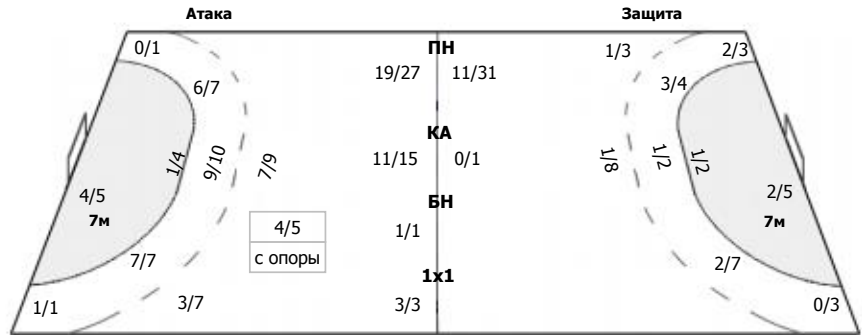

ФЕДЕРАЦИЯ ГАНДБОЛА РОССИИ

официальный сайт ФГР www.rushandball.ru размещает онлайн хода матча и статистические отчеты

Карта бросков

Соревнование: Чемпионат России по гандболу	Город: Ижевск	Зрители: 150	Время начала: 17:00
Этап: предв. этап, часть 1	Арена: ДС "Университет"	Вместимость: 1000	Время окончания: 18:25
Дата: 07.09.2023	Матч №: 006	Матч ID: 24960	Продолжительность: 1:25

Технический делегат: ШАЙХУТДИНОВ Ирек	Секундометрист: ПОПОВА Наталья
Судьи: АЛЕКСАНДРОВ Станислав, СИНЕНКО Евгений	Секретарь: БЕЛЯЕВА Алевтина
Старший бригады секретарей: БЕЛЯЕВА Алевтина	Статистик-оператор: ИВАНОВА Светлана
	Статистик-секретарь: ДЕРИГЛАЗОВА Елена

Университет (Удмуртская Республика, Ижевск) - ЛАДА (Тольятти, Самарская обл.) 13:38 (10:17)

В ЛАДА, Тольятти, Самарская обл.

Команда

Голы/броски: 38/51 (74%)

6/6	1/1	9/9
4/6		2/2
6/7	2/3	8/8

Мимо: 5
Штанга: 4

Вратари

Сейвы/броски: 16/29 (55%)

0/1	2/2	1/5
1/3		7/9
0/2	1/1	4/6

ПН: 13/24 (54%)
7м: 2/4 (50%)
БП: 1/1 (100%)

Голы в пустые ворота - 0/0

№1 Кунцевич Юлия

	2/2	0/2
1/1		3/3
		1/2

ПН: 5/8 (62%)
7м: 1/1 (100%)
БП: 1/1 (100%)
Всего: 7/10 (70%)

№16 Войтулевич Валентина

0/1		1/3
0/2		4/6
0/2	1/1	3/4

ПН: 8/16 (50%)
7м: 1/3 (33%)
Всего: 9/19 (47%)

7-метровые броски

Голы/броски: 4/5 (80%)

		1/1
1/1	1/1	1/1

Штанга: 1

№25 Явон Ольга

	1/1	1/1

Всего: 2/3 (66%)

№34 Малашенко Елизавета

1/1		

Всего: 1/1 (100%)

№44 Кишко Алина

		1/1

Всего: 1/1 (100%)

Условные обозначения: 7 м - 7-метровый штрафной бросок.

Тип атаки: ПН - позиционное нападение; КА - контратака; 1x1 - индивидуальный отрыв; БН - быстрое начало; БП - быстрый переход (включает КА, 1x1, БН).

Амплуа: В - вратарь; ЛК - левый крайний; ЛП - левый полусредний; Ц - разыгрывающий; ПП - правый полусредний; ПК - правый крайний; Л - линейный; П - полусредний; К - крайний.