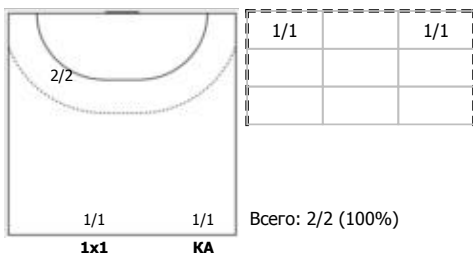

ФЕДЕРАЦИЯ ГАНДБОЛА РОССИИ

официальный сайт ФГР www.rushandball.ru размещает онлайн хода матча и статистические отчеты

Карта бросков

Соревнование: Чемпионат России по гандболу	Город: Ижевск	Зрители: 150	Время начала: 17:00
Этап: предв. этап, часть 1	Арена: ДС "Университет"	Вместимость: 1000	Время окончания: 18:25
Дата: 07.09.2023	Матч №: 006	Матч ID: 24960	Продолжительность: 1:25

Технический делегат: ШАЙХУТДИНОВ Ирек	Секундометрист: ПОПОВА Наталья
Судьи: АЛЕКСАНДРОВ Станислав, СИНЕНКО Евгений	Секретарь: БЕЛЯЕВА Алевтина
Старший бригады секретарей: БЕЛЯЕВА Алевтина	Статистик-оператор: ИВАНОВА Светлана
	Статистик-секретарь: ДЕРИГЛАЗОВА Елена

Университет (Удмуртская Республика, Ижевск) - ЛАДА (Тольятти, Самарская обл.) 13:38 (10:17)

В ЛАДА, Тольятти, Самарская обл.

Игроки

Голы/броски

№5 Матюхина Виктория (Линейный)