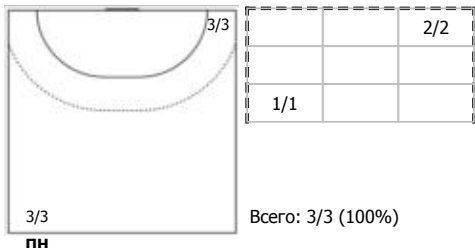

ФЕДЕРАЦИЯ ГАНДБОЛА РОССИИ

официальный сайт ФГР www.rushandball.ru размещает онлайн хода матча и статистические отчеты

Карта бросков

Соревнование: Чемпионат России по гандболу	Город: Ростов-на-Дону	Зрители: 2121	Время начала: 14:00
Этап: предв. этап, часть 1	Арена: ГБПОУ РО РОУОР "Крытый Футбольный манеж"	Вместимость: 2800	Время окончания: 15:29
Дата: 10.09.2023		Матч ID: 24961	Продолжительность: 1:29

Технический делегат: ЕШУГОВ Нух	Секундометрист: НЕСУДИМОВА Светлана
Судьи: КАЗАНЦЕВА Алина, КАЗАНЦЕВА Кристина	Секретарь: ГОРШКОВА Светлана
Старший бригады секретарей: ДЕНИСЕНКО Юлия	Статистик-оператор: ФЕДОТОВА Виктория
	Статистик-секретарь: КОМБАРОВА Виктория

Ростов-Дон (Ростов-на-Дону) - АГУ-"Адыиф" (Республика Адыгея) 37:13 (19:9)

А Ростов-Дон, Ростов-на-Дону

Игроки

Голы/броски

№6 Манагарова Юлия (Правый крайний)