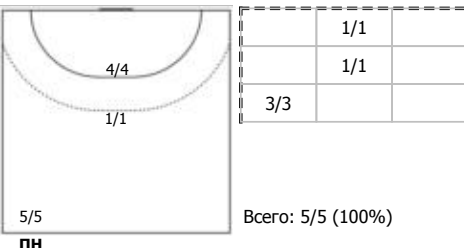

Ростов-Дон (Ростов-на-Дону) - АГУ-"Адыиф" (Республика Адыгея) 37:13 (19:9)

А Ростов-Дон, Ростов-на-Дону

Игроки

Голы/броски

№6 Манагарова Юлия (Правый крайний)

№8 Сень Анна (Левый полусредний)

№13 Шапошникова Анна (Правый полусред)