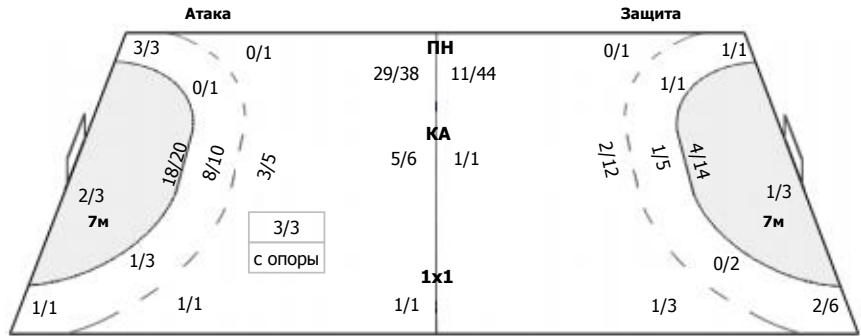

0/2	1/2	1/2
3/5	3/3	3/4
4/9		1/2

ПН: 14/25 (56%)
7м: 2/3 (66%)
БП: 0/1 (0%)

Голы в пустые ворота - 1/1

№11 Лагина Анастасия

0/2	0/1	1/2
	2/2	1/2
2/5		0/1

ПН: 5/13 (38%)
7м: 1/2 (50%)
Всего: 6/15 (40%)

№27 Казьменко Анастасия