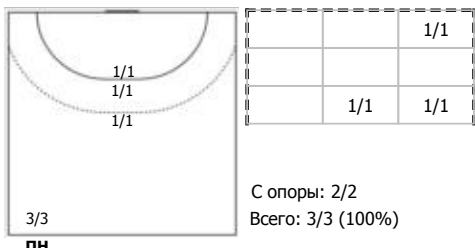

№15 Левша Екатерина (Правый крайний)

№25 Фролова Ярослава (Центральный)

№35 Кирдяшева Валерия (Центральный)

№51 Таженова Милана (Центральный)

№63 Кожокарь Кристина (Левый крайний)

№75 Амельченко Алёна (Линейный)