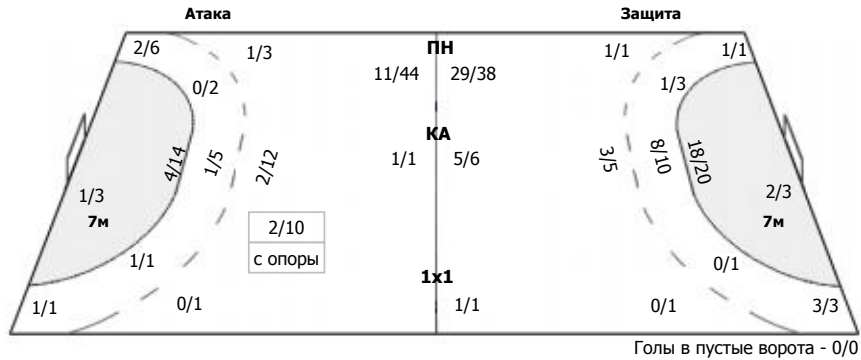

Сейвы/броски: 7/43 (16%)

0/3	0/3	1/7
3/4	1/1	2/6
0/10	0/3	0/6

ПН: 6/34 (17%)
7м: 1/3 (33%)
БП: 0/6 (0%)

№16 Пивнева Екатерина

0/1	0/1	1/3
2/2	1/1	1/3
0/6	0/2	0/2

ПН: 4/18 (22%)
7м: 1/2 (50%)
БП: 0/1 (0%)
Всего: 5/21 (23%)