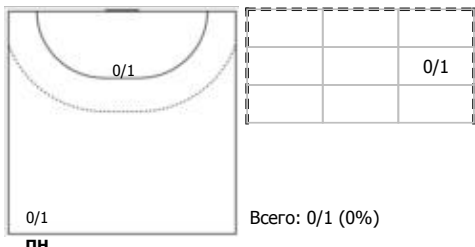

№15 Левша Екатерина (Правый крайний)