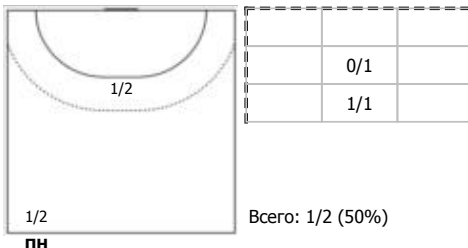

№13 Шапошникова Анна (Правый полусред)