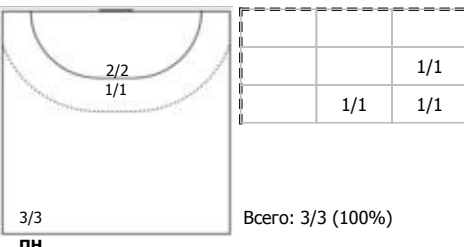

№25 Фролова Ярослава (Центральный)