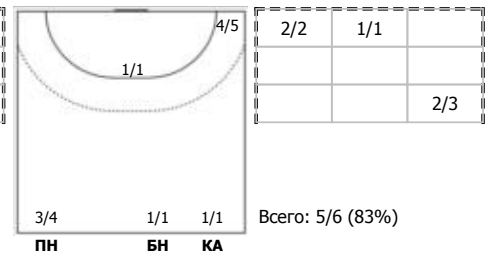

№51 Судакова Марина (Правый крайний)