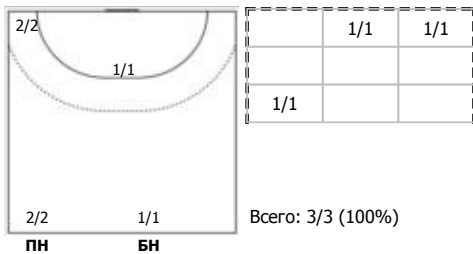

№19 Васильева Софья (Левый крайний)