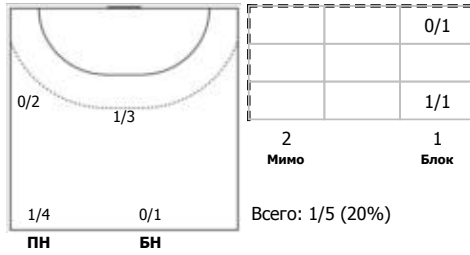

Звезда (Московская область) - Динамо-Синара (Волгоград) 28:29 (16:16)

В Динамо-Синара, Волгоград

Игроки

Голы/броски

№7 Горячева Олеся (Линейный)

№8 Семина Варвара (Левый полусредний)

№13 Шкитина Анастасия (Правый крайний)