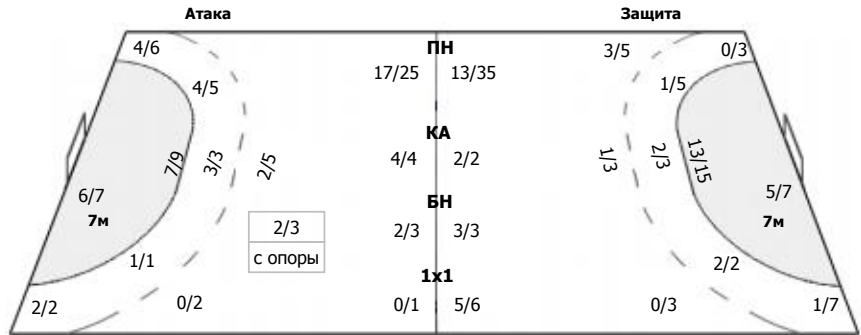

2/6	3/4	3/5
3/3	1/1	0/2
2/14	3/3	1/8

ПН: 16/30 (53%)
7м: 1/6 (16%)
БП: 1/10 (10%)

Голы в пустые ворота - 0/0

№1 Верещак Анна

2/4	3/4	3/3
3/3	1/1	0/1
2/11	2/2	1/8

ПН: 15/26 (57%)
7м: 1/4 (25%)
БП: 1/7 (14%)
Всего: 17/37 (45%)