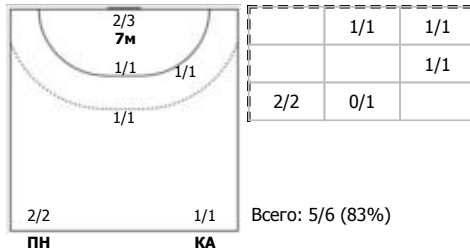

№19 Васильева Софья (Левый крайний)

№36 Долматова Екатерина (Центральный)

№51 Судакова Марина (Правый крайний)

№55 Самойленко Лада (Левый полусредний)

№71 Дудкина Елизавета (Центральный)

Условные обозначения: 7 м - 7-метровый штрафной бросок.