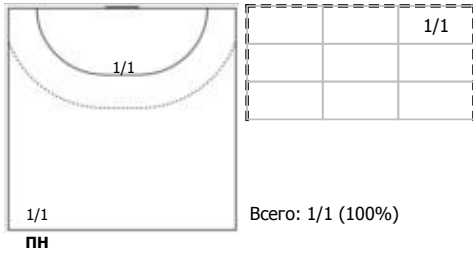

ФЕДЕРАЦИЯ ГАНДБОЛА РОССИИ

официальный сайт ФГР www.rushandball.ru размещает онлайн хода матча и статистические отчеты

Карта бросков

Соревнование: Чемпионат России по гандболу	Город: Звенигород	Зрители: 969	Время начала: 19:00
Этап: предв. этап, часть 1	Арена: СК "Звезда"	Вместимость: 1000	Время окончания: 20:28
Дата: 11.09.2023	Матч №: 008	Матч ID: 24962	Продолжительность: 1:28

Технический делегат: БЕРЕЗКИНА Татьяна	Секундометрист:
Судьи: МЕРЗЛЮТИН Антон, ПОДСТАВКИН Эдуард	Секретарь:
Старший бригады секретарей: НЕФЕДОВИЧ Александр	Статистик-оператор: КАРАСЕВА Анастасия
	Статистик-секретарь: КАТИРКИН Лев

Звезда (Московская область) - Динамо-Синара (Волгоград) 28:29 (16:16)

В Динамо-Синара, Волгоград

Игроки

Голы/броски

№7 Горячева Олеся (Линейный)