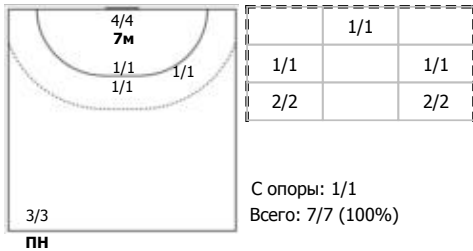

№19 Васильева Софья (Левый крайний)

№36 Долматова Екатерина (Центральный)

№51 Судакова Марина (Правый крайний)

№55 Самойленко Лада (Левый полусредний)

№71 Дудкина Елизавета (Центральный)

Условные обозначения: 7 м - 7-метровый штрафной бросок.