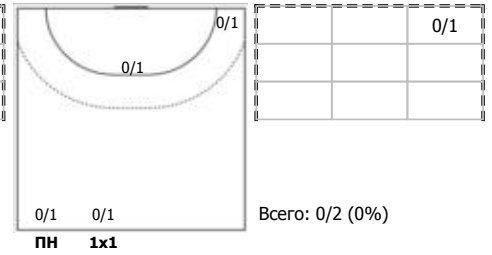

Звезда (Московская область) - Динамо-Синара (Волгоград) 28:29 (16:16)

В Динамо-Синара, Волгоград

Игроки

Голы/броски

№7 Горячева Олеся (Линейный)

№8 Семина Варвара (Левый полусредний)

№13 Шкитина Анастасия (Правый крайний)