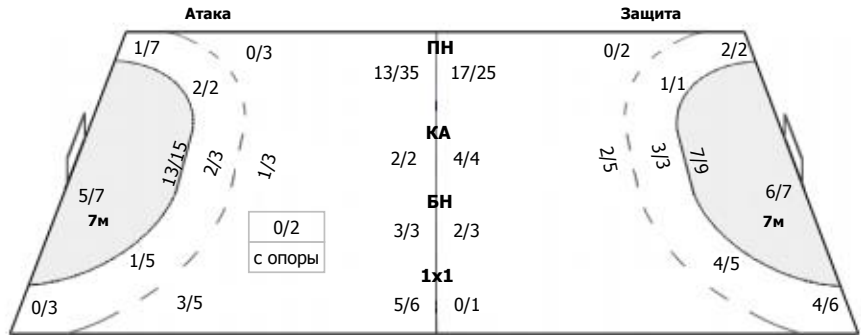

ФЕДЕРАЦИЯ ГАНДБОЛА РОССИИ

официальный сайт ФГР www.rushandball.ru размещает онлайн хода матча и статистические отчеты

Карта бросков

Соревнование: Чемпионат России по гандболу	Город: Звенигород	Зрители: 969	Время начала: 19:00
Этап: предв. этап, часть 1	Арена: СК "Звезда"	Вместимость: 1000	Время окончания: 20:28
Дата: 11.09.2023	Матч №: 008	Матч ID: 24962	Продолжительность: 1:28

Технический делегат: БЕРЕЗКИНА Татьяна	Секундометрист:
Судьи: МЕРЗЛЮТИН Антон, ПОДСТАВКИН Эдуард	Секретарь:
Старший бригады секретарей: НЕФЕДОВИЧ Александр	Статистик-оператор: КАРАСЕВА Анастасия
	Статистик-секретарь: КАТИРКИН Лев

Звезда (Московская область) - Динамо-Синара (Волгоград) 28:29 (16:16)

А Звезда, Московская область

Команда

Голы/броски: 28/53 (52%)

4/6	1/4	2/5
0/3	0/1	2/2
12/14	0/3	7/8

Мимо: 5
Штанга: 1
Блок: 1

Вратари

Сейвы/броски: 5/34 (14%)

0/5	0/5	2/5
0/1		0/3
0/5	1/1	2/9

ПН: 3/20 (15%)
7м: 1/7 (14%)
БП: 1/7 (14%)

Голы в пустые ворота - 0/0

№48 Долгих Юлия

0/1		
0/2		0/1

ПН: 0/1 (0%)
7м: 0/2 (0%)
БП: 0/1 (0%)
Всего: 0/4 (0%)

№64 Тиханова Серафима

0/4	0/5	2/5
0/1		0/3
0/3	1/1	2/8

ПН: 3/19 (15%)
7м: 1/5 (20%)
БП: 1/6 (16%)
Всего: 5/30 (16%)

7-метровые броски

Голы/броски: 5/7 (71%)

1/1		
3/3	0/1	1/1

Штанга: 1

№11 Егорова Марианна

Всего:
0/1 (0%)

№39 Герасимова Станислава

1/1	0/1	

Всего:
1/2 (50%)

№88 Вертушкова Снежанна

1/1		
2/2		1/1

Всего:
4/4 (100%)

Условные обозначения: 7 м - 7-метровый штрафной бросок.

Тип атаки: ПН - позиционное нападение; КА - контратака; 1x1 - индивидуальный отрыв; БН - быстрое начало; БП - быстрый переход (включает КА, 1x1, БН).

Амплуа: В - вратарь; ЛК - левый крайний; ЛП - левый полусредний; Ц - разыгрывающий; ПП - правый полусредний; ПК - правый крайний; Л - линейный; П - полусредний; К - крайний.