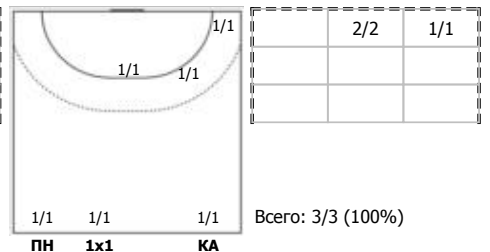

№14 Собкало Валерия (Правый крайний)