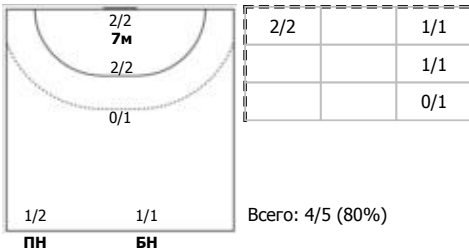

№20 Жилинскойте Виктория (Левый полусред)