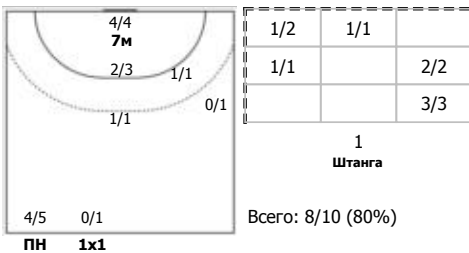

№13 Серадская Анастасия (Левый полусред)

№14 Собкало Валерия (Правый крайний)

№20 Жилинскойте Виктория (Левый полусред)

№21 Морозова Алина (Правый полусредний)

№37 Казиханова Диана (Правый крайний)

№44 Шавман Анастасия (Левый полусредний)