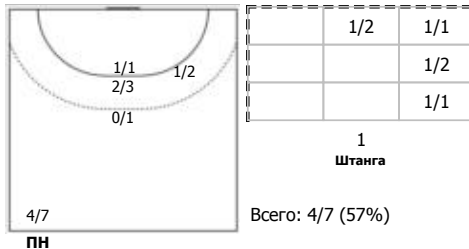

№13 Серадская Анастасия (Левый полусред)

№14 Собкало Валерия (Правый крайний)

№20 Жилинскойте Виктория (Левый полусред)

№21 Морозова Алина (Правый полусредний)

№37 Казиханова Диана (Правый крайний)

№44 Шавман Анастасия (Левый полусредний)