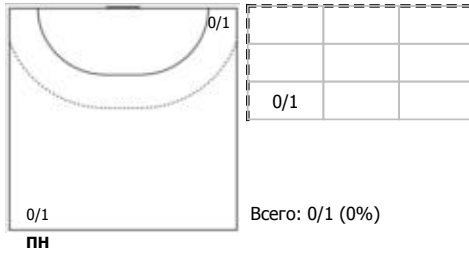

Кубань (Краснодар) - Луч (Москва) 36:23 (18:14)

А Кубань, Краснодар

Игроки

Голы/броски

№4 Дейнега Александра (Левый крайний)

№7 Голуб Диана (Правый крайний)

№8 Савинова Яна (Центральный)

№10 Трухина Ксения (Линейный)