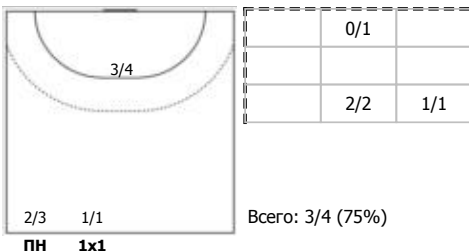

Кубань (Краснодар) - Луч (Москва) 36:23 (18:14)

А Кубань, Краснодар

Игроки

Голы/броски

№4 Дейнега Александра (Левый крайний)

№7 Голуб Диана (Правый крайний)

№8 Савинова Яна (Центральный)

№10 Трухина Ксения (Линейный)