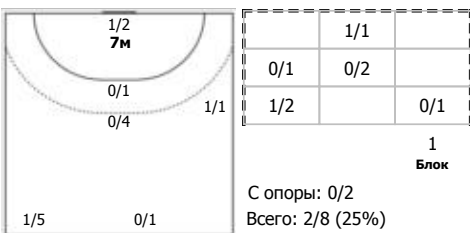

ПН

№25 Федорова Анастасия (Центральный)

1/2

ПН

№32 Махатадзе Екатерина (Левый полусред)

1/5

ПН

0/1