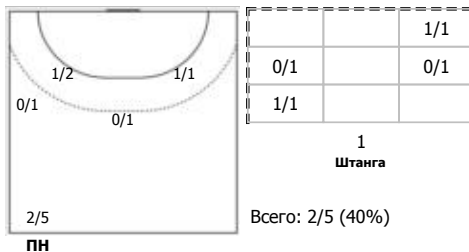

№13 Серадская Анастасия (Левый полусред)