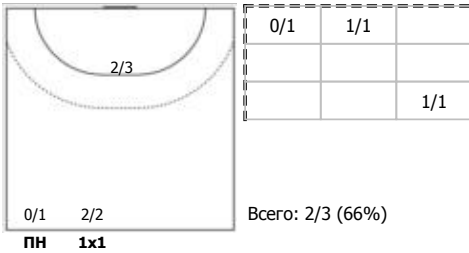

ФЕДЕРАЦИЯ ГАНДБОЛА РОССИИ

официальный сайт ФГР www.rushandball.ru размещает онлайн хода матча и статистические отчеты

Карта бросков

Соревнование: Чемпионат России по гандболу	Город: Краснодар	Зрители: 200	Время начала: 19:00
Этап: предв. этап, часть 1	Арена: ГБУ ДО КК СШ "Академия гандбола"	Вместимость: 1000	Время окончания: 20:24
Дата: 12.09.2023	Матч №: 011	Матч ID: 24965	Продолжительность: 1:24

Технический делегат: ЛАВРОВ Олег	Секундометрист: ЖУРМАН Анастасия
Судьи: КАЗАНЦЕВА Алина, КАЗАНЦЕВА Кристина	Секретарь: ХАНМАГОМЕДОВА Ольга
Старший бригады секретарей:	Статистик-оператор: КАРМАЛИТ Юлия
	Статистик-секретарь: БАТИНОВСКИЙ Владимир

Кубань (Краснодар) - Луч (Москва) 36:23 (18:14)

А Кубань, Краснодар

Игроки

Голы/броски

№4 Дейнега Александра (Левый крайний)