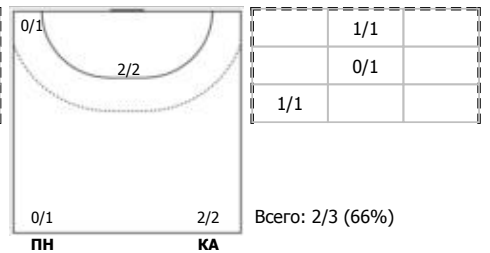

№71 Левчина Екатерина (Левый крайний)