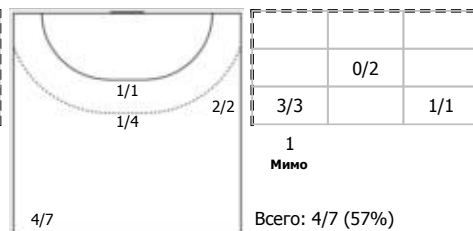

ПН

№17 Смирнова Александра (Левый крайний)

1/1

ПН

1/1

КА

№24 Сухова Софья (Левый полусредний)

4/7