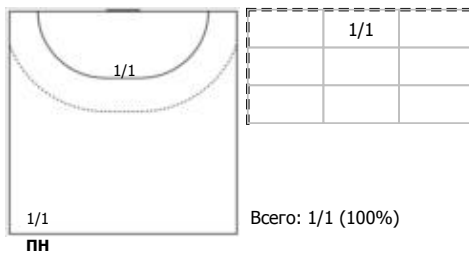

№87 Гафонова Мария (Линейный)

Условные обозначения: 7 м - 7-метровый штрафной бросок.

Тип атаки: ПН - позиционное нападение; КА - контратака; 1x1 - индивидуальный отрыв; БН - быстрое начало; БП - быстрый переход (включает КА, 1x1, БН).

Амплуа: В-вратарь; ЛК-левый крайний; ЛП-левый полусредний; Ц-разыгрывающий; ПП-правый полусредний; ПК-правый крайний; Л-линейный; П-полусредний; К-крайний.