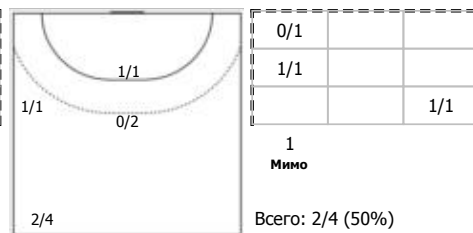

№33 Федосова Злата (Левый полусредний)

2/4

ПН