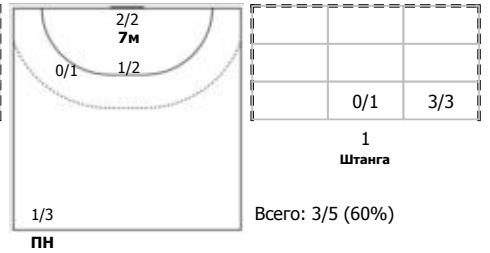

Кубань (Краснодар) - Луч (Москва) 36:23 (18:14)

А Кубань, Краснодар

Игроки

Голы/броски

№4 Дейнега Александра (Левый крайний)

№7 Голуб Диана (Правый крайний)

№8 Савинова Яна (Центральный)

№10 Трухина Ксения (Линейный)