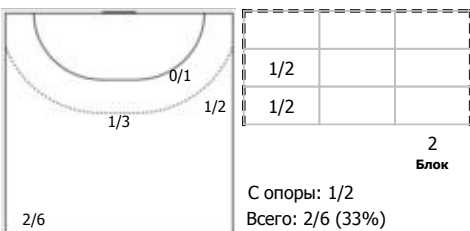

Кубань (Краснодар) - Луч (Москва) 36:23 (18:14)

В Луч, Москва

Игроки

Голы/броски

№7 Валгузова Анастасия (Правый крайний)

1/2

ПН

№8 Борисова Марина (Правый полусредний)