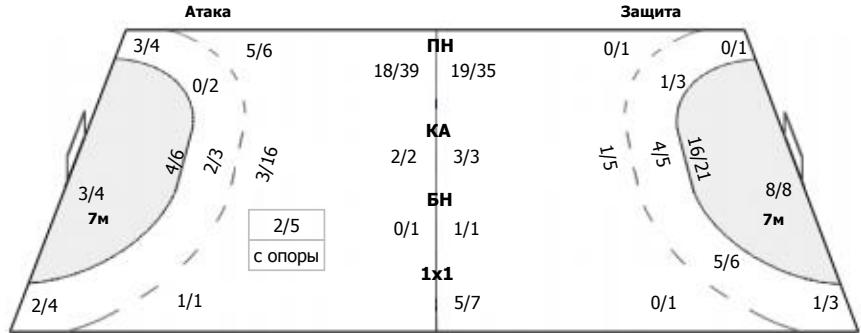

Кубань (Краснодар) - Луч (Москва) 36:23 (18:14)

В Луч, Москва

Команда

Голы/броски: 23/46 (50%)

1/2	2/3	1/1
4/7	0/4	2/3
7/10	4/7	2/3

Мимо: 3

Блок: 3

Вратари

Сейвы/броски: 13/49 (26%)

2/5	3/10	0/4
2/4	1/1	2/7
1/3	1/3	1/12

ПН: 11/30 (36%)

7м: 0/8 (0%)

БП: 2/11 (18%)

Голы в пустые ворота - 0/0

№18 Василенко Валерия

2/4	1/5	0/3
2/3		2/7
0/1	0/1	0/6