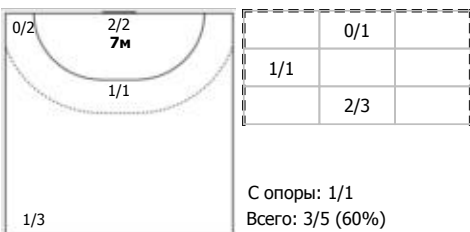

№44 Махнева Снежана (Левый крайний)

1/3

ПН