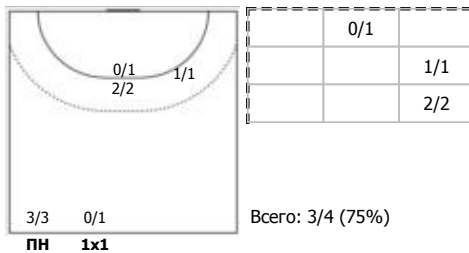

№63 Бобина Екатерина (Правый полусредний)