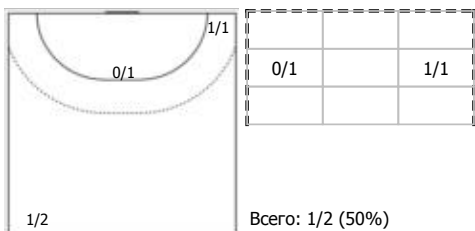

ФЕДЕРАЦИЯ ГАНДБОЛА РОССИИ

официальный сайт ФГР www.rushandball.ru размещает онлайн хода матча и статистические отчеты

Карта бросков

Соревнование: Чемпионат России по гандболу	Город: Краснодар	Зрители: 200	Время начала: 19:00
Этап: предв. этап, часть 1	Арена: ГБУ ДО КК СШ "Академия гандбола"	Вместимость: 1000	Время окончания: 20:24
Дата: 12.09.2023	Матч №: 011	Матч ID: 24965	Продолжительность: 1:24

Технический делегат: ЛАВРОВ Олег	Секундометрист: ЖУРМАН Анастасия
Судьи: КАЗАНЦЕВА Алина, КАЗАНЦЕВА Кристина	Секретарь: ХАНМАГОМЕДОВА Ольга
Старший бригады секретарей:	Статистик-оператор: КАРМАЛИТ Юлия
	Статистик-секретарь: БАТИНОВСКИЙ Владимир

Кубань (Краснодар) - Луч (Москва) 36:23 (18:14)

В Луч, Москва

Игроки

Голы/броски

№7 Валгузова Анастасия (Правый крайний)

1/2

ПН