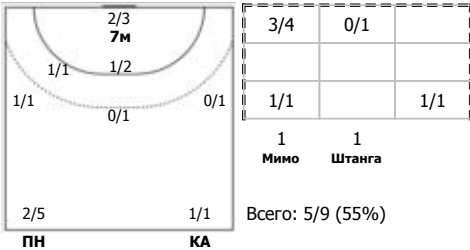

№32 Махатадзе Екатерина (Левый полусред)