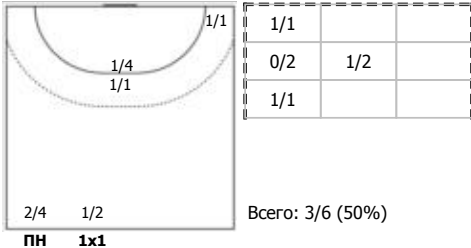

ФЕДЕРАЦИЯ ГАНДБОЛА РОССИИ

официальный сайт ФГР www.rushandball.ru размещает онлайн хода матча и статистические отчеты

Карта бросков

Соревнование: Чемпионат России по гандболу	Город: Москва	Зрители: 100	Время начала: 14:31
Этап: предв. этап, часть 1	Арена: ФОК ГБУ ДО «Московская гандбольная академия»	Вместимость: 100	Время окончания: 16:00
Дата: 16.09.2023		Матч ID: 24969	Продолжительность: 1:29

Технический делегат: ХУДОЕРКО Валерий	Секундометрист: ГОНЧАР Максим
Судьи: ЕРШОВ Константин, ПАВЛЮКОВ Антон	Секретарь: ХАРЧЕВА Лидия
Старший бригады секретарей: ХОРОШЕВА Екатерина	Статистик-оператор: ХОРОШЕВА Екатерина
	Статистик-секретарь: ЛЕОНОВА Алиса

Луч (Москва) - Черноморочка (Новороссийск) 26:29 (9:14)

А Луч, Москва

Игроки
Голы/броски

№7 Валгузова Анастасия (Правый крайний)