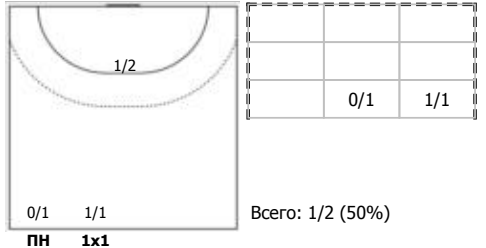

Луч (Москва) - Черноморочка (Новороссийск) 26:29 (9:14)

А Луч, Москва

Игроки
Голы/броски

№7 Валгузова Анастасия (Правый крайний)

№8 Борисова Мартина (Правый полусредний)

№14 Загордонская Ксения (Линейный)

№17 Смирнова Александра (Левый крайний)