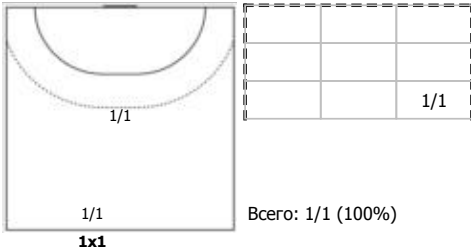

Луч (Москва) - Черноморочка (Новороссийск) 26:29 (9:14)

А Луч, Москва

Игроки
Голы/броски

№7 Валгузова Анастасия (Правый крайний)

№8 Борисова Мартина (Правый полусредний)

№14 Загордонская Ксения (Линейный)

№17 Смирнова Александра (Левый крайний)