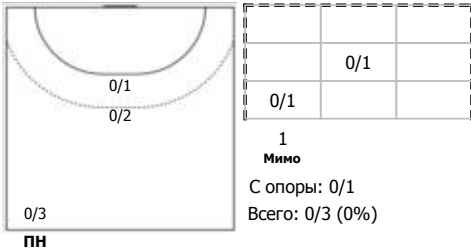

№25 Федорова Анастасия (Центральный)