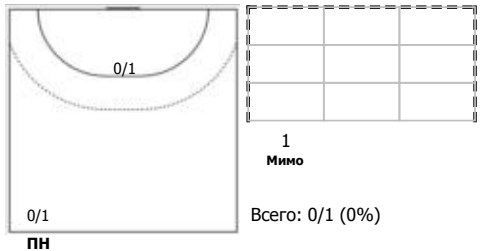

№44 Махнева Снежана (Левый крайний)

№77 Шанова Анастасия (Линейный)

№81 Иванова Анна (Правый полусредний)

Условные обозначения: 7 м - 7-метровый штрафной бросок.

Тип атаки: ПН - позиционное нападение; КА - контратака; 1x1 - индивидуальный отрыв; БН - быстрое начало; БП - быстрый переход (включает КА, 1x1, БН).