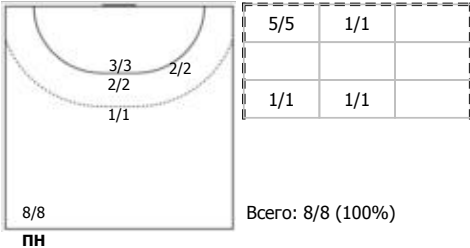

Луч (Москва) - Черноморочка (Новороссийск) 26:29 (9:14)

А Луч, Москва

Игроки
Голы/броски

№7 Валгузова Анастасия (Правый крайний)

№8 Борисова Мартина (Правый полусредний)

№14 Загордонская Ксения (Линейный)

№17 Смирнова Александра (Левый крайний)