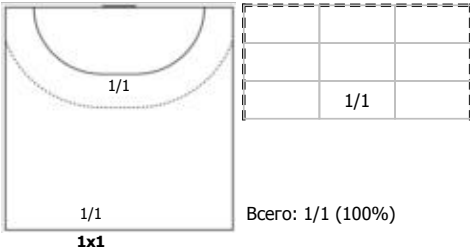

№18 Василенко Валерия (Вратарь)