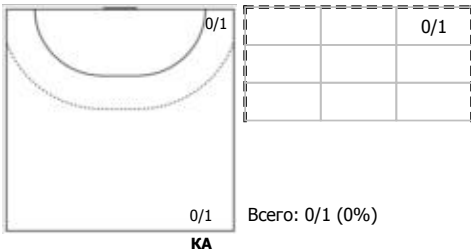

№44 Махнева Снежана (Левый крайний)

№77 Шанова Анастасия (Линейный)

№81 Иванова Анна (Правый полусредний)

Условные обозначения: 7 м - 7-метровый штрафной бросок.

Тип атаки: ПН - позиционное нападение; КА - контратака; 1x1 - индивидуальный отрыв; БН - быстрое начало; БП - быстрый переход (включает КА, 1x1, БН).