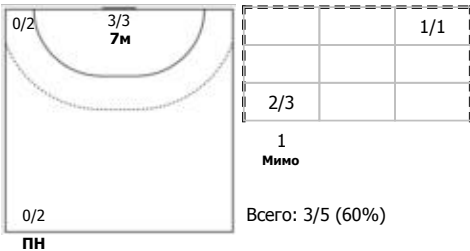

№44 Махнева Снежана (Левый крайний)

№77 Шанова Анастасия (Линейный)

№81 Иванова Анна (Правый полусредний)

Условные обозначения: 7 м - 7-метровый штрафной бросок.

Тип атаки: ПН - позиционное нападение; КА - контратака; 1x1 - индивидуальный отрыв; БН - быстрое начало; БП - быстрый переход (включает КА, 1x1, БН).