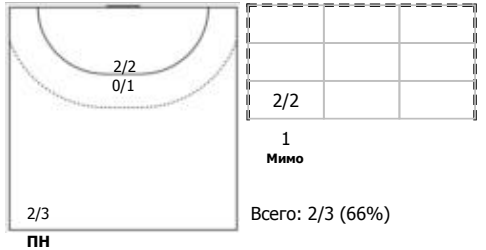

№33 Федосова Злата (Левый полусредний)