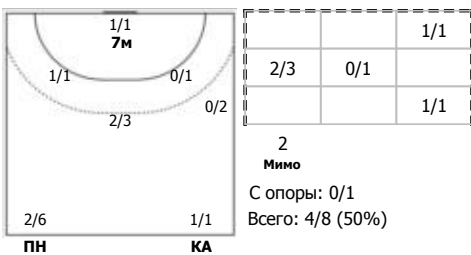

№76 Зеленкова Екатерина (Правый полусре)