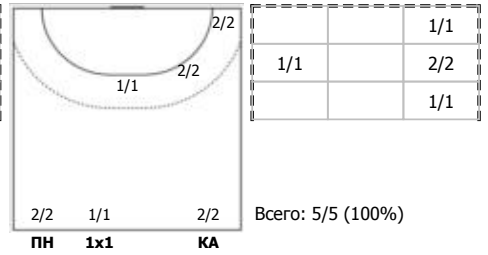

Университет (Удмуртская Республика, Ижевск) - Ростов-Дон (Ростов-на-Дону) 13:39 (6:20)

В Ростов-Дон, Ростов-на-Дону

Игроки

Голы/броски

№6 Манагарова Юлия (Правый крайний)

№10 Гутова Валерия (Линейный)

№15 Левша Екатерина (Правый крайний)