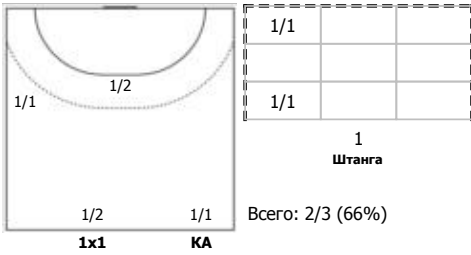

ФЕДЕРАЦИЯ ГАНДБОЛА РОССИИ

официальный сайт ФГР www.rushandball.ru размещает онлайн хода матча и статистические отчеты

Карта бросков

Соревнование: Чемпионат России по гандболу	Город: Ижевск	Зрители: 100	Время начала: 09:00
Этап: предв. этап, часть 1	Арена: ДС "Университет"	Вместимость: 1000	Время окончания: 10:21
Дата: 17.09.2023	Матч №: 017	Матч ID: 24971	Продолжительность: 1:21

Технический делегат: ОЧЕРЕТИН Геннадий	Секундометрист: КУДРЯШЕВА Елена
Судьи: ВАЛГУЗОВ Евгений, ТАРАСОВ Никита	Секретарь: БЕЛЯЕВА Алевтина
Старший бригады секретарей: БЕЛЯЕВА Алевтина	Статистик-оператор: ИВАНОВА Светлана
	Статистик-секретарь: ДЕРИГЛАЗОВА Елена

Университет (Удмуртская Республика, Ижевск) - Ростов-Дон (Ростов-на-Дону) 13:39 (6:20)

В Ростов-Дон, Ростов-на-Дону

Игроки

Голы/броски

№6 Манагарова Юлия (Правый крайний)