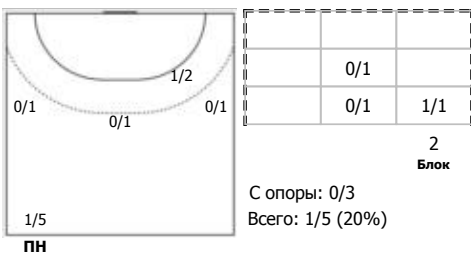

№8 Береснева Екатерина (Левый полусредн)

№20 Минабутдинова Карина (Правый крайн)

№24 Шкляева Алина (Левый полусредний)

№29 Артемьева Юстина (Правый крайний)

№30 Низовцева Дария (Правый полусредни)

№32 Жукова Олеся (Линейный)