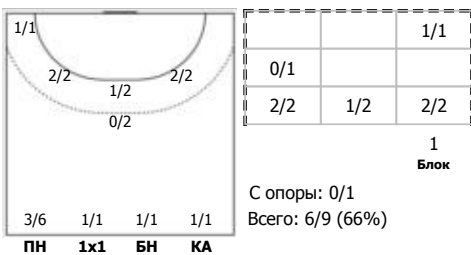

№24 Решетникова Алина (Центральный)

№25 Фролова Ярослава (Центральный)

№35 Кирдяшева Валерия (Центральный)

№51 Таженова Милана (Центральный)

№63 Кожокарь Кристина (Левый крайний)

№75 Амельченко Алёна (Линейный)