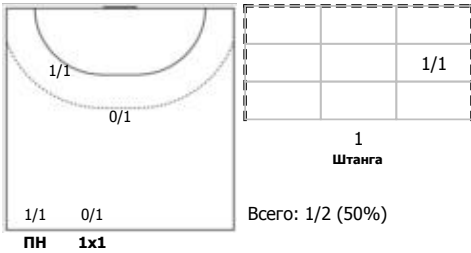

ФЕДЕРАЦИЯ ГАНДБОЛА РОССИИ

официальный сайт ФГР www.rushandball.ru размещает онлайн хода матча и статистические отчеты

Карта бросков

Соревнование: Чемпионат России по гандболу	Город: Ижевск	Зрители: 100	Время начала: 09:00
Этап: предв. этап, часть 1	Арена: ДС "Университет"	Вместимость: 1000	Время окончания: 10:21
Дата: 17.09.2023	Матч №: 017	Матч ID: 24971	Продолжительность: 1:21

Технический делегат: ОЧЕРЕТИН Геннадий	Секундометрист: КУДРЯШЕВА Елена
Судьи: ВАЛГУЗОВ Евгений, ТАРАСОВ Никита	Секретарь: БЕЛЯЕВА Алевтина
Старший бригады секретарей: БЕЛЯЕВА Алевтина	Статистик-оператор: ИВАНОВА Светлана
	Статистик-секретарь: ДЕРИГЛАЗОВА Елена

Университет (Удмуртская Республика, Ижевск) - Ростов-Дон (Ростов-на-Дону) 13:39 (6:20)

А Университет, Удмуртская Республика, Ижевск

Игроки

Голы/броски

№4 Вахрушева Виктория (Правый крайний)