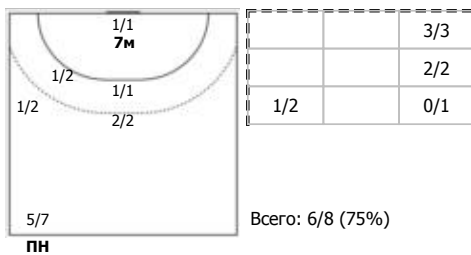

№76 Зеленкова Екатерина (Правый полусре)

№81 Стаценко Дарья (Левый полусредний)

№88 Кузнецова Полина (Правый крайний)

Условные обозначения: 7 м - 7-метровый штрафной бросок.

Тип атаки: ПН - позиционное нападение; КА - контратака; 1x1 - индивидуальный отрыв; БН - быстрое начало; БП - быстрый переход (включает КА, 1x1, БН).