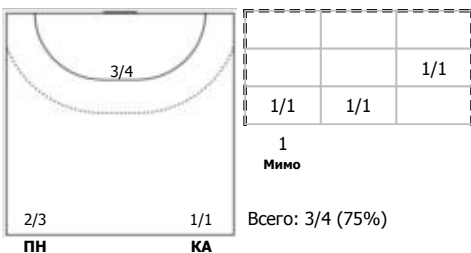

№57 Шакирьянова Юлия (Линейный)