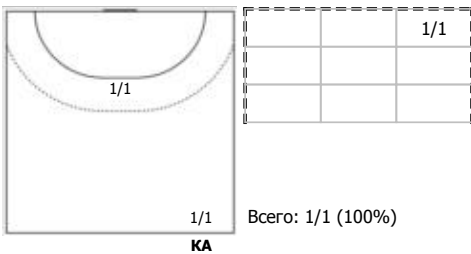

№24 Решетникова Алина (Центральный)