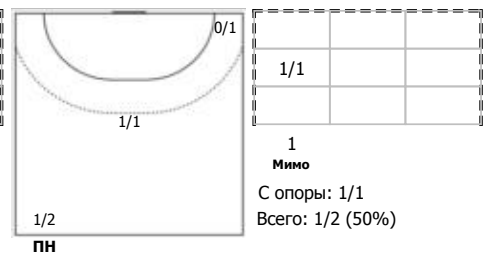

№44 Кондратюк Марьяна (Правый крайний)