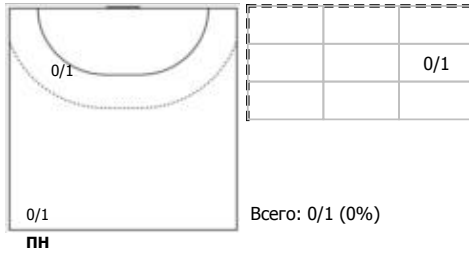

Университет (Удмуртская Республика, Ижевск) - Ростов-Дон (Ростов-на-Дону) 13:39 (6:20)

А Университет, Удмуртская Республика, Ижевск

Игроки

Голы/броски

№4 Вахрушева Виктория (Правый крайний)

№5 Альшанова Светлана (Левый крайний)