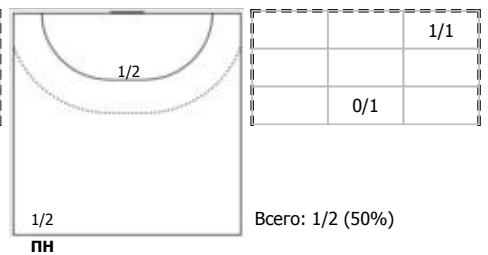

№76 Зеленкова Екатерина (Правый полусре)

№81 Стаценко Дарья (Левый полусредний)

№88 Кузнецова Полина (Правый крайний)

Условные обозначения: 7 м - 7-метровый штрафной бросок.

Тип атаки: ПН - позиционное нападение; КА - контратака; 1x1 - индивидуальный отрыв; БН - быстрое начало; БП - быстрый переход (включает КА, 1x1, БН).