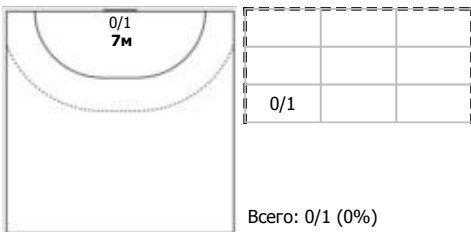

№20 Минабутдинова Карина (Правый крайн)