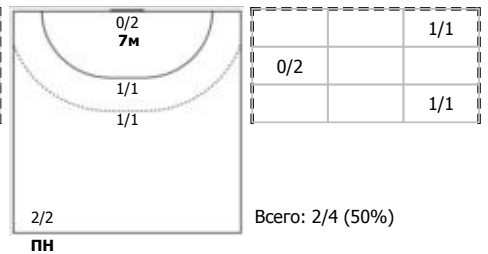

№35 Кирдяшева Валерия (Центральный)