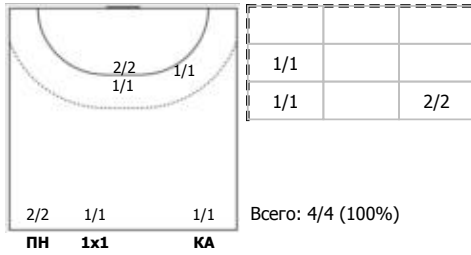

Университет (Удмуртская Республика, Ижевск) - Ростов-Дон (Ростов-на-Дону) 13:39 (6:20)

В Ростов-Дон, Ростов-на-Дону

Игроки

Голы/броски

№6 Манагарова Юлия (Правый крайний)

№10 Гутова Валерия (Линейный)

№15 Левша Екатерина (Правый крайний)