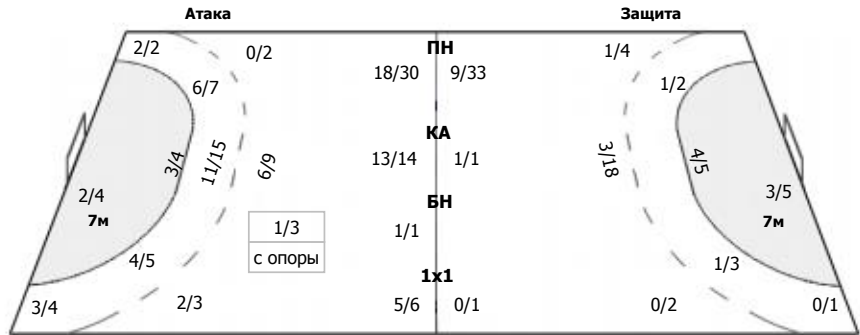

Вратари

Сейвы/броски: 12/24 (50%)

4/4	1/1	2/5
2/4	1/2	2/8

ПН: 11/19 (57%)
7м: 1/4 (25%)
БП: 0/1 (0%)

Голы в пустые ворота - 1/1

№11 Лагина Анастасия

1/1	1/1	1/3
1/2	1/1	0/3

ПН: 5/8 (62%)
7м: 0/2 (0%)
БП: 0/1 (0%)
Всего: 5/11 (45%)