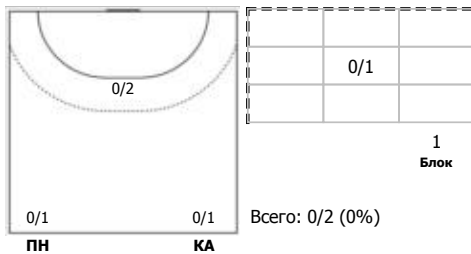

№25 Фролова Ярослава (Центральный)