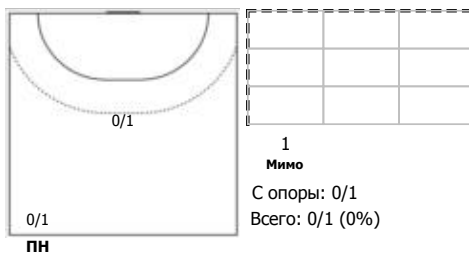

№81 Романова Арина (Вратарь)

Условные обозначения: 7 м - 7-метровый штрафной бросок.

Тип атаки: ПН - позиционное нападение; КА - контратака; 1x1 - индивидуальный отрыв; БН - быстрое начало; БП - быстрый переход (включает КА, 1x1, БН).

Амплуа: В-вратарь; ЛК-левый крайний; ЛП-левый полусредний; Ц-разыгрывающий; ПП-правый полусредний; ПК-правый крайний; Л-линейный; П-полусредний; К-крайний.