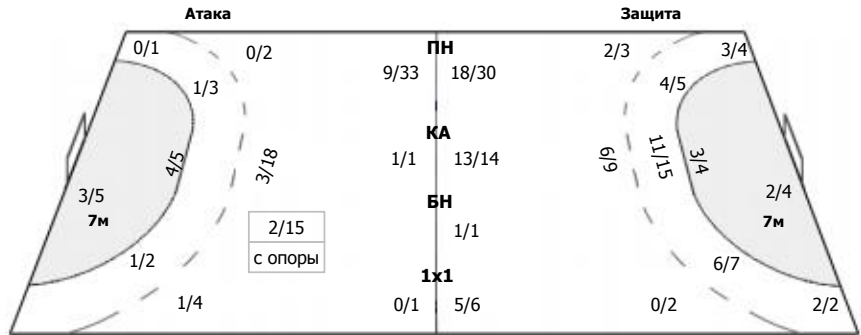

Вратари

Сейвы/броски: 11/49 (22%)

0/2		0/11
4/8	2/2	0/5
1/7	3/4	1/10

ПН: 8/25 (32%)
7м: 2/4 (50%)
БП: 1/20 (5%)

Голы в пустые ворота - 1/2

№1 Пойлова Юлия

0/2		0/6
3/5	1/1	0/1
1/5	2/2	1/5

ПН: 5/14 (35%)
7м: 2/3 (66%)
БП: 1/10 (10%)
Всего: 8/27 (29%)