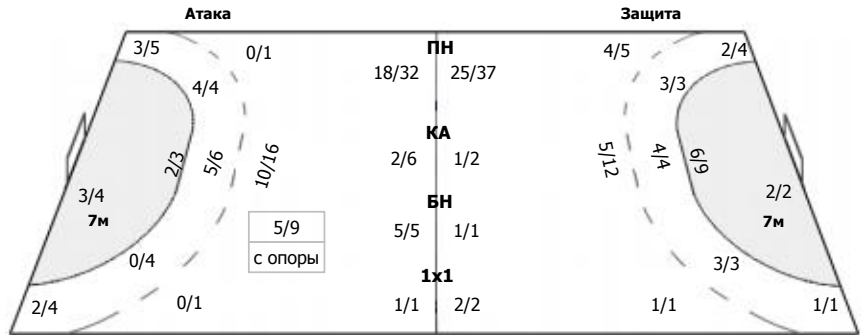

ФЕДЕРАЦИЯ ГАНДБОЛА РОССИИ

официальный сайт ФГР www.rushandball.ru размещает онлайн хода матча и статистические отчеты

Карта бросков

Соревнование: Чемпионат России по гандболу	Город: Волгоград	Зрители: 570	Время начала: 14:00
Этап: предв. этап, часть 1	Арена: МАУ ФОК "Молодежный"	Вместимость: 575	Время окончания: 15:30
Дата: 16.09.2023	Матч №: 018	Матч ID: 24972	Продолжительность: 1:30

Технический делегат: ТАРАСИКОВ Олег	Секундометрист: ТАМОЧКИНА Анна
Судьи: МЕРЗЛЮТИН Антон, ПОДСТАВКИН Эдуард	Секретарь: ЛАМБЕВСКА Марина
Старший бригады секретарей:	Статистик-оператор: ЛЫСЕНКО Анна
	Статистик-секретарь: МОХОВА Инна

Динамо-Синара (Волгоград) - ЛАДА (Тольятти, Самарская обл.) 29:31 (14:17)

А Динамо-Синара, Волгоград

Команда

Голы/броски: 29/48 (60%)

5/6	2/5	10/10
1/1		3/3
1/3	0/4	7/8

Мимо: 3
Штанга: 2
Блок: 3

Вратари

Сейвы/броски: 7/38 (18%)

3/14		2/16
1/3	1/1	0/4

ПН: 6/31 (19%)
7м: 0/2 (0%)
БП: 1/5 (20%)

Голы в пустые ворота - 2/2

№1 Верещак Анна

2/8		2/12
1/2	1/1	

ПН: 5/18 (27%)
БП: 1/5 (20%)
Всего: 6/23 (26%)

№16 Колесникова Надежда

1/6		0/4
0/1		0/4

ПН: 1/13 (7%)
7м: 0/2 (0%)
Всего: 1/15 (6%)

7-метровые броски

Голы/броски: 3/4 (75%)

1/1	0/1	1/1
		1/1

№47 Безбабных Арина

		1/1
		1/1

Всего: 2/2 (100%)

№55 Самойленко Лада

1/1		

Всего: 1/1 (100%)

№71 Дудкина Елизавета

		0/1

Всего: 0/1 (0%)

Условные обозначения: 7 м - 7-метровый штрафной бросок.

Тип атаки: ПН - позиционное нападение; КА - контратака; 1x1 - индивидуальный отрыв; БН - быстрое начало; БП - быстрый переход (включает КА, 1x1, БН).

Амплуа: В - вратарь; ЛК - левый крайний; ЛП - левый полусредний; Ц - разыгрывающий; ПП - правый полусредний; ПК - правый крайний; Л - линейный; П - полусредний; К - крайний.