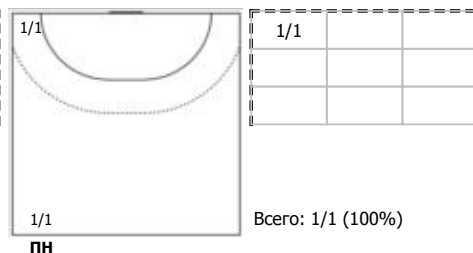

Динамо-Синара (Волгоград) - ЛАДА (Тольятти, Самарская обл.) 29:31 (14:17)

А Динамо-Синара, Волгоград

Игроки

Голы/броски

№8 Семина Варвара (Левый полусредний)

№19 Васильева Софья (Левый крайний)

№28 Прокофьева Арина (Правый крайний)