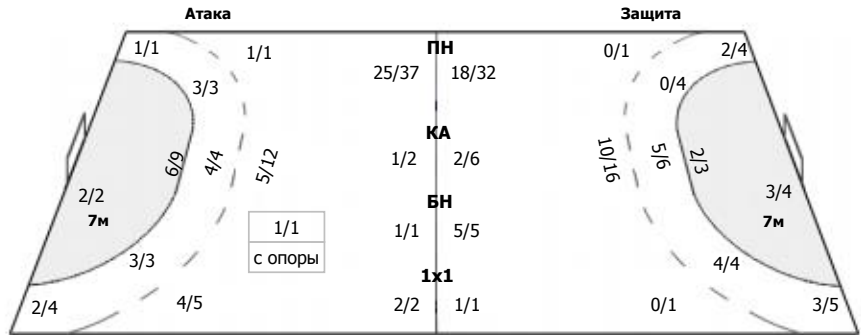

ФЕДЕРАЦИЯ ГАНДБОЛА РОССИИ

официальный сайт ФГР www.rushandball.ru размещает онлайн хода матча и статистические отчеты

Карта бросков

Соревнование: Чемпионат России по гандболу	Город: Волгоград	Зрители: 570	Время начала: 14:00
Этап: предв. этап, часть 1	Арена: МАУ ФОК "Молодежный"	Вместимость: 575	Время окончания: 15:30
Дата: 16.09.2023	Матч №: 018	Матч ID: 24972	Продолжительность: 1:30

Технический делегат: ТАРАСИКОВ Олег	Секундометрист: ТАМОЧКИНА Анна
Судьи: МЕРЗЛЮТИН Антон, ПОДСТАВКИН Эдуард	Секретарь: ЛАМБЕВСКА Марина
Старший бригады секретарей:	Статистик-оператор: ЛЫСЕНКО Анна
	Статистик-секретарь: МОХОВА Инна

Динамо-Синара (Волгоград) - ЛАДА (Тольятти, Самарская обл.) 29:31 (14:17)

В ЛАДА, Тольятти, Самарская обл.

Команда

Голы/броски: 31/44 (70%)

11/14		14/16
2/3	0/1	4/4

Мимо: 2
Штанга: 3
Блок: 1

Вратари

Сейвы/броски: 11/38 (28%)

1/6	3/4	0/10
0/1		0/3
2/3	4/4	1/7

ПН: 8/25 (32%)
7м: 1/4 (25%)
БП: 2/9 (22%)

Голы в пустые ворота - 0/0

№1 Кунцевич Юлия

0/2	2/2	0/7
		0/1
	1/1	0/3

ПН: 2/10 (20%)
7м: 1/3 (33%)
БП: 0/3 (0%)
Всего: 3/16 (18%)

№16 Войтулевич Валентина

1/4	1/2	0/3
0/1		0/2
2/3	3/3	1/4

ПН: 6/15 (40%)
7м: 0/1 (0%)
БП: 2/6 (33%)
Всего: 8/22 (36%)

7-метровые броски

Голы/броски: 2/2 (100%)

		1/1
		1/1

№25 Явон Ольга

		1/1

Всего: 1/1 (100%)

№47 Рахмаева Валентина

		1/1

Всего: 1/1 (100%)

Условные обозначения: 7 м - 7-метровый штрафной бросок.

Тип атаки: ПН - позиционное нападение; КА - контратака; 1x1 - индивидуальный отрыв; БН - быстрое начало; БП - быстрый переход (включает КА, 1x1, БН).

Амплуа: В - вратарь; ЛК - левый крайний; ЛП - левый полусредний; Ц - разыгрывающий; ПП - правый полусредний; ПК - правый крайний; Л - линейный; П - полусредний; К - крайний.