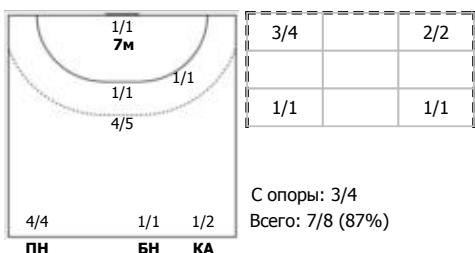

№55 Самойленко Лада (Левый полусредний)