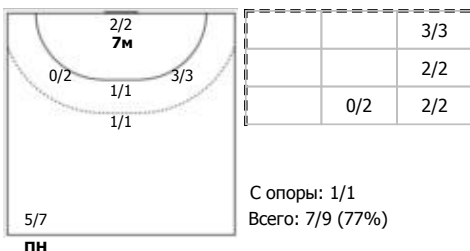

№47 Безбабных Арина (Правый полусредний)