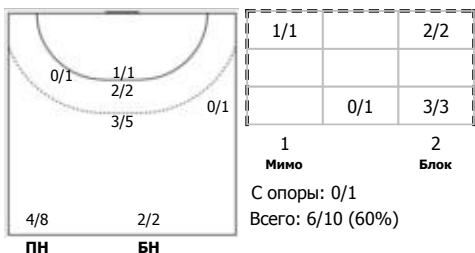

Динамо-Синара (Волгоград) - ЛАДА (Тольятти, Самарская обл.) 29:31 (14:17)

А Динамо-Синара, Волгоград

Игроки

Голы/броски

№8 Семина Варвара (Левый полусредний)

№19 Васильева Софья (Левый крайний)

№28 Прокофьева Арина (Правый крайний)