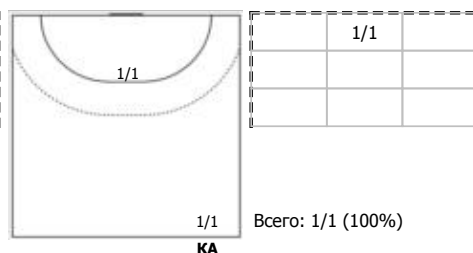

Условные обозначения: 7 м - 7-метровый штрафной бросок.

Тип атаки: ПН - позиционное нападение; КА - контратака; 1x1 - индивидуальный отрыв; БН - быстрое начало; БП - быстрый переход (включает КА, 1x1, БН).