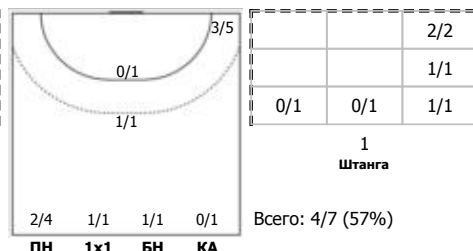

№51 Судакова Марина (Правый крайний)