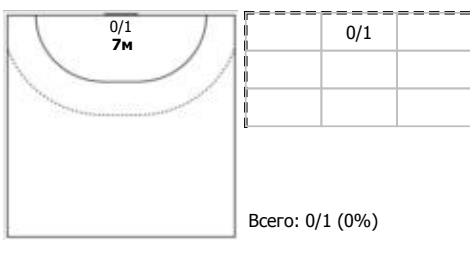

№71 Дудкина Елизавета (Центральный)