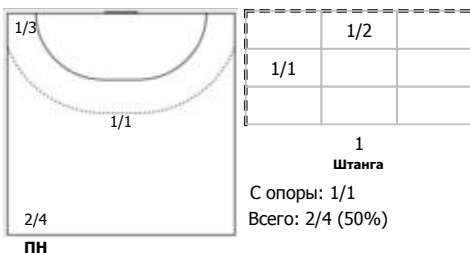

Динамо-Синара (Волгоград) - ЛАДА (Тольятти, Самарская обл.) 29:31 (14:17)

А Динамо-Синара, Волгоград

Игроки

Голы/броски

№8 Семина Варвара (Левый полусредний)

№19 Васильева Софья (Левый крайний)

№28 Прокофьева Арина (Правый крайний)