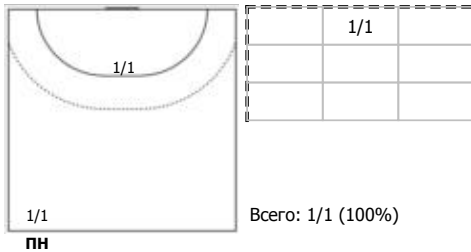

№10 Шамановская Виктория (Линейный)