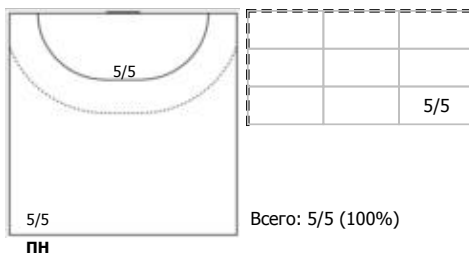

№63 Лунина Елена (Левый полусредний)

№72 Лыжина София (Левый полусредний)

№97 Зотина Анастасия (Правый полусредний)

Условные обозначения: 7 м - 7-метровый штрафной бросок.

Тип атаки: ПН - позиционное нападение; КА - контратака; 1x1 - индивидуальный отрыв; БН - быстрое начало; БП - быстрый переход (включает КА, 1x1, БН).