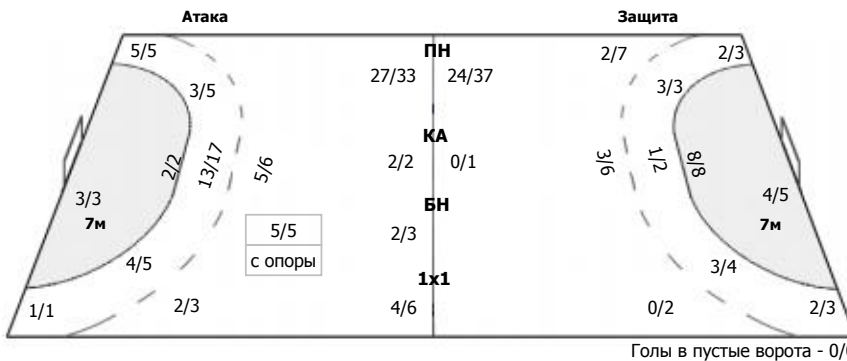

Ставрополье (Ставрополь) - ЦСКА (Москва) 28:38 (16:18)

В ЦСКА, Москва

Команда

Голы/броски: 38/47 (80%)

2/2	1/1	3/3
4/5	1/1	3/5
11/12	1/1	12/12

Мимо: 2
Штанга: 3

Вратари

Сейвы/броски: 7/34 (20%)

0/2	2/2	1/5
1/6	1/6	2/13

ПН: 7/30 (23%)
7м: 0/4 (0%)
БП: (%)

№16 Аношкина Эвелина

0/1		0/2
1/2	0/2	1/4

ПН: 2/10 (20%)
7м: 0/1 (0%)
Всего: 2/11 (18%)

№99 Каплина Полина

0/1	2/2	1/3
0/4	1/4	1/9

ПН: 5/20 (25%)
7м: 0/3 (0%)
Всего: 5/23 (21%)