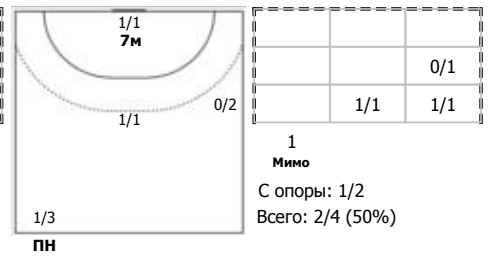

№24 Голец Виолетта (Центральный)