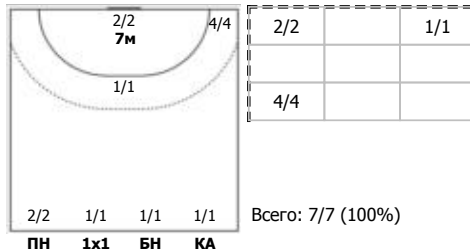

№17 Мурзалиева Альбина (Правый крайний)