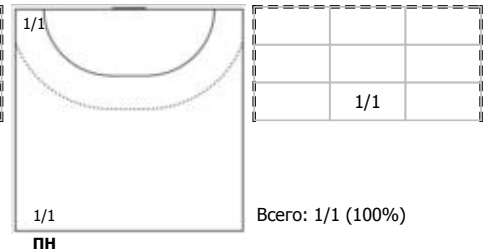

№19 Козаченко Юлия (Левый крайний)