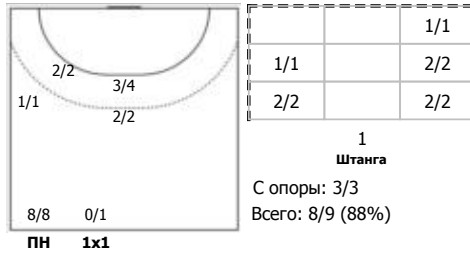

Ставрополье (Ставрополь) - ЦСКА (Москва) 28:38 (16:18)

В ЦСКА, Москва

Игроки

Голы/броски

№5 Баева Юлия (Правый полусредний)

№8 Михайличенко Елена (Левый полусредний)

№9 Щеглова Кристина (Правый полусредний)