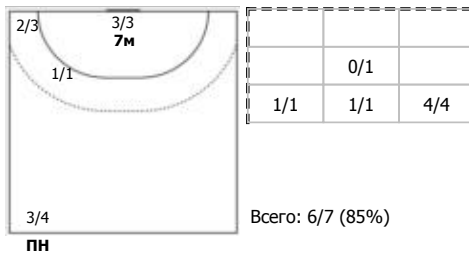

№21 Сивовалова Элина (Левый крайний)