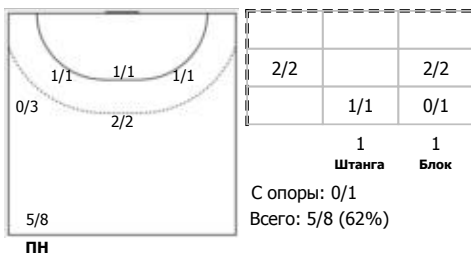

№63 Лунина Елена (Левый полусредний)

№72 Лыжина София (Левый полусредний)

№97 Зотина Анастасия (Правый полусредний)

Условные обозначения: 7 м - 7-метровый штрафной бросок.

Тип атаки: ПН - позиционное нападение; КА - контратака; 1x1 - индивидуальный отрыв; БН - быстрое начало; БП - быстрый переход (включает КА, 1x1, БН).