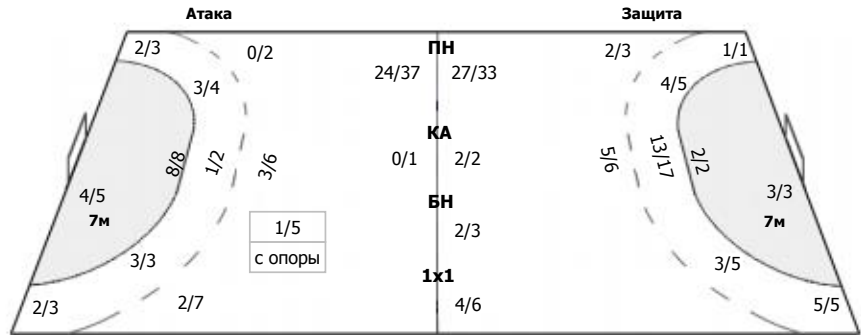

ФЕДЕРАЦИЯ ГАНДБОЛА РОССИИ

официальный сайт ФГР www.rushandball.ru размещает онлайн хода матча и статистические отчеты

Неофициальная карта бросков

Соревнование: Чемпионат России по гандболу	Город: Ставрополь	Зрители: 400	Время начала: 19:00
Этап: часть 1	Арена: АК "Мезонин"	Вместимость: 785	Время окончания: 20:27
Дата: 26.09.2023	Матч №: 025	Матч ID: 24979	Продолжительность: 1:27

Технический делегат: ЕШУГОВ Нух	Секундометрист: СЕНЗЮК Анастасия
Судьи: КОВАЛЕВ Вадим, ОРЕШИН Игорь	Секретарь: ВЕЛИЧКО Виктория
Старший бригады секретарей: ДЫМЧЕНКО Никита	Статистик-оператор: ДЫМЧЕНКО Никита
	Статистик-секретарь: КОЧНЕВА Анастасия

Ставрополье (Ставрополь) - ЦСКА (Москва) 28:38 (16:18)

А Ставрополье, Ставрополь

Команда

Голы/броски: 28/43 (65%)

2/2	0/2	4/5
5/6	5/6	12/14

Мимо: 3
Штанга: 3
Блок: 2

Вратари

Сейвы/броски: 4/42 (9%)

0/2	0/1	0/3
1/5	0/1	2/5
1/12	0/1	0/12

ПН: 3/30 (10%)
7м: 0/3 (0%)
БП: 1/9 (11%)

№16 Ткачева Дарья

0/1		0/1
0/1		0/1
0/4	0/1	

ПН: 0/7 (0%)
БП: 0/2 (0%)
Всего: 0/9 (0%)

№22 Пыжикова Валерия

0/1		
0/1		
		0/5

ПН: 0/5 (0%)
7м: 0/1 (0%)
БП: 0/1 (0%)
Всего: 0/7 (0%)

№28 Макеева Арина

	0/1	0/2
1/3	0/1	2/4
1/8		0/7

ПН: 3/18 (16%)
7м: 0/2 (0%)
БП: 1/6 (16%)
Всего: 4/26 (15%)

7-метровые броски

Голы/броски: 4/5 (80%)

1/1		3/3

Штанга: 1

№21 Сиввалова Элина

1/1		2/2

Всего: 3/3 (100%)

№24 Голец Виолетта

		1/1

Всего: 1/1 (100%)

№72 Лыжина София

Всего: 0/1 (0%)

Условные обозначения: 7 м - 7-метровый штрафной бросок.

Тип атаки: ПН - позиционное нападение; КА - контратака; 1x1 - индивидуальный отрыв; БН - быстрое начало; БП - быстрый переход (включает КА, 1x1, БН).

Амплуа: В - вратарь; ЛК - левый крайний; ЛЛП - левый полусредний; Ц - разыгрывающий; ПП - правый полусредний; ПК - правый крайний; Л - линейный; П - полусредний; К - крайний.