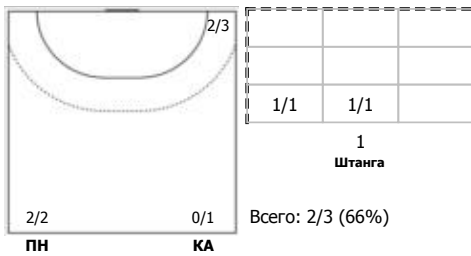

ФЕДЕРАЦИЯ ГАНДБОЛА РОССИИ

официальный сайт ФГР www.rushandball.ru размещает онлайн хода матча и статистические отчеты

Неофициальная карта бросков

Соревнование: Чемпионат России по гандболу	Город: Ставрополь	Зрители: 400	Время начала: 19:00
Этап: часть 1	Арена: АК "Мезонин"	Вместимость: 785	Время окончания: 20:27
Дата: 26.09.2023	Матч №: 025	Матч ID: 24979	Продолжительность: 1:27

Технический делегат: ЕШУГОВ Нух	Секундометрист: СЕНЗЮК Анастасия
Судьи: КОВАЛЕВ Вадим, ОРЕШИН Игорь	Секретарь: ВЕЛИЧКО Виктория
Старший бригады секретарей: ДЫМЧЕНКО Никита	Статистик-оператор: ДЫМЧЕНКО Никита
	Статистик-секретарь: КОЧНЕВА Анастасия

Ставрополье (Ставрополь) - ЦСКА (Москва) 28:38 (16:18)

А Ставрополье, Ставрополь

Игроки

Голы/броски

№7 Тишина Алина (Линейный)