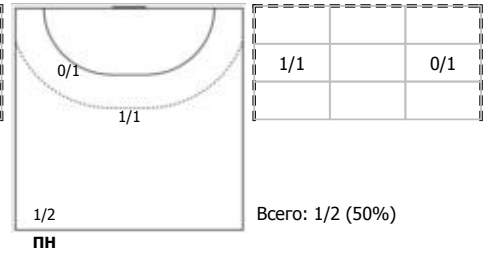

Ставрополье (Ставрополь) - ЦСКА (Москва) 28:38 (16:18)

В ЦСКА, Москва

Игроки

Голы/броски

№5 Баева Юлия (Правый полусредний)

№8 Михайличенко Елена (Левый полусредний)

№9 Щеглова Кристина (Правый полусредний)