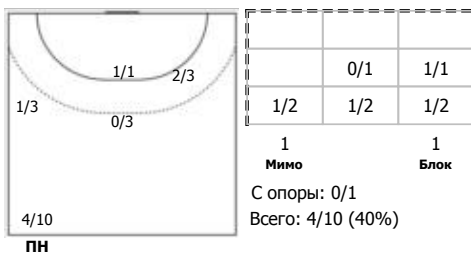

№63 Лунина Елена (Левый полусредний)

№72 Лыжина София (Левый полусредний)

№97 Зотина Анастасия (Правый полусредний)

Условные обозначения: 7 м - 7-метровый штрафной бросок.

Тип атаки: ПН - позиционное нападение; КА - контратака; 1x1 - индивидуальный отрыв; БН - быстрое начало; БП - быстрый переход (включает КА, 1x1, БН).