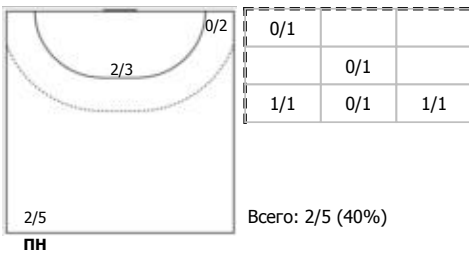

№39 Герасимова Станислава (Линейный)

ПН

№44 Бельчикова Кристина (Левый полусред)

ПН БН КА

№53 Шальнова Валентина (Линейный)

ПН

№57 Триобчук Алина (Правый крайний)

ПН