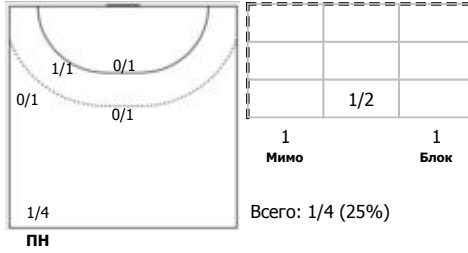

Звезда (Московская область) - ЛАДА (Тольятти, Самарская обл.) 26:31 (12:15)

А Звезда, Московская область

Игроки

Голы/броски

№3 Коркина Юлия (Левый полусредний)

ПН КА

№6 Бабенко Юлия (Левый полусредний)

ПН