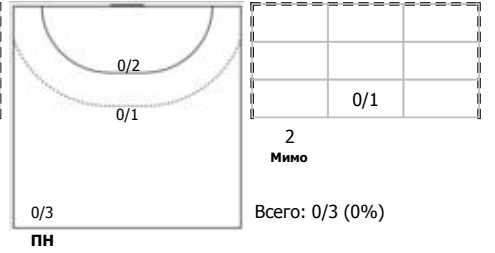

№8 Пензева София (Центральный)

ПН