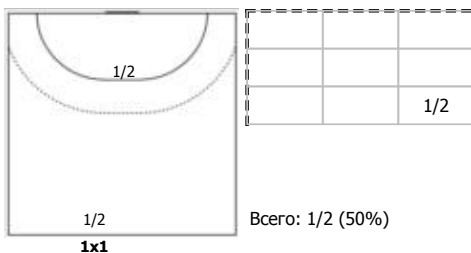

№41 Сокова Алина (Левый крайний)