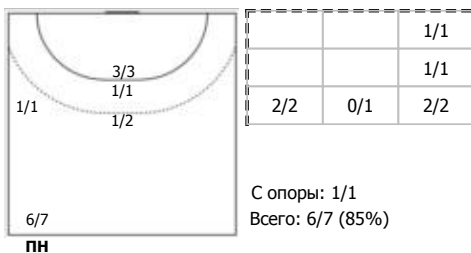

№77 Никитина Ирина (Центральный)

Условные обозначения: 7 м - 7-метровый штрафной бросок.

Тип атаки: ПН - позиционное нападение; КА - контратака; 1x1 - индивидуальный отрыв; БН - быстрое начало; БП - быстрый переход (включает КА, 1x1, БН).