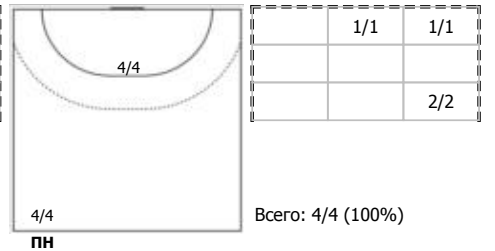

№39 Герасимова Станислава (Линейный)

ПН

№44 Бельчикова Кристина (Левый полусред)

ПН БН КА

№53 Шальнова Валентина (Линейный)

ПН

№57 Триобчук Алина (Правый крайний)

ПН