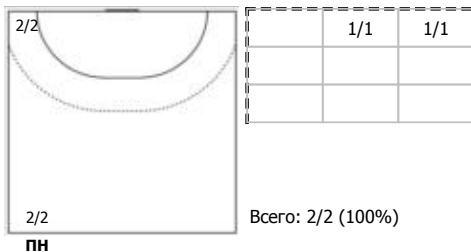

№22 Решетникова Наталья (Левый крайний)