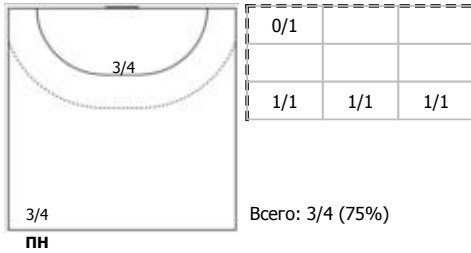

ФЕДЕРАЦИЯ ГАНДБОЛА РОССИИ

официальный сайт ФГР www.rushandball.ru размещает онлайн хода матча и статистические отчеты

Карта бросков

Соревнование: Чемпионат России по гандболу	Город: Звенигород	Зрители: 900	Время начала: 19:00
Этап: предв. этап, часть 1	Арена: СК "Звезда"	Вместимость: 1000	Время окончания: 20:27
Дата: 26.09.2023	Матч №: 027	Матч ID: 24981	Продолжительность: 1:27

Технический делегат: ТАРАСИКОВ Олег	Секундометрист: КРУГЛИЧЕНКО Арина
Судьи: КАЗАНЦЕВА Алина, КАЗАНЦЕВА Кристина	Секретарь: ГУМЯНОВА Татьяна
Старший бригады секретарей: НЕФЕДОВИЧ Александр	Статистик-оператор: КАРАСЕВА Анастасия
	Статистик-секретарь: КАТИРКИН Лев

Звезда (Московская область) - ЛАДА (Тольятти, Самарская обл.) 26:31 (12:15)

В ЛАДА, Тольятти, Самарская обл.

Игроки

Голы/броски

№9 Мокат Ирина (Линейный)