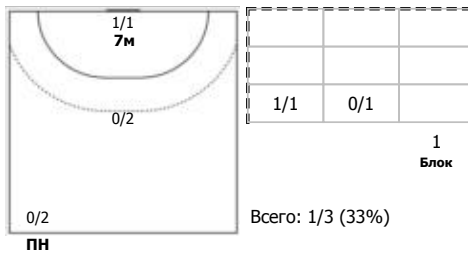

№88 Вертушкова Снежанна (Левый полусред)

ПН