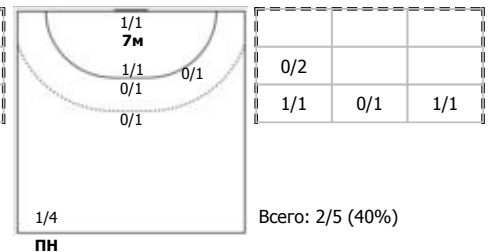

№34 Малашенко Елизавета (Центральный)