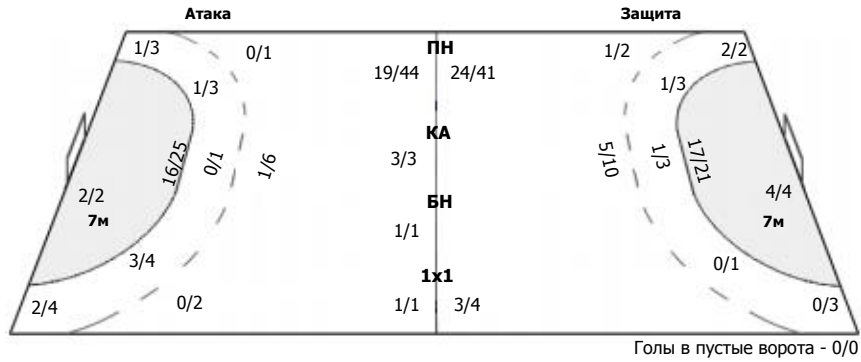

Звезда (Московская область) - ЛАДА (Тольятти, Самарская обл.) 26:31 (12:15)

А Звезда, Московская область

Команда

Голы/броски: 26/51 (50%)

1/2	2/4	5/6	Мимо: 4 Блок: 3
1/2	0/2	0/1	
9/9	3/9	5/7	

Вратари

Сейвы/броски: 14/45 (31%)

1/3	1/2	3/10	ПН: 13/37 (35%) 7м: 0/4 (0%) БП: 1/4 (25%)
3/3		3/4	
0/10	2/3	1/10	

№48 Долгих Юлия

		1/3	ПН: 2/6 (33%) 7м: 0/1 (0%) БП: 0/1 (0%) Всего: 2/8 (25%)
	1/1	0/4	

№64 Тиханова Серафима

1/3	1/2	2/7	ПН: 11/31 (35%) 7м: 0/2 (0%) БП: 1/3 (33%) Всего: 12/36 (33%)
3/3		3/4	
0/10	1/2	1/5	