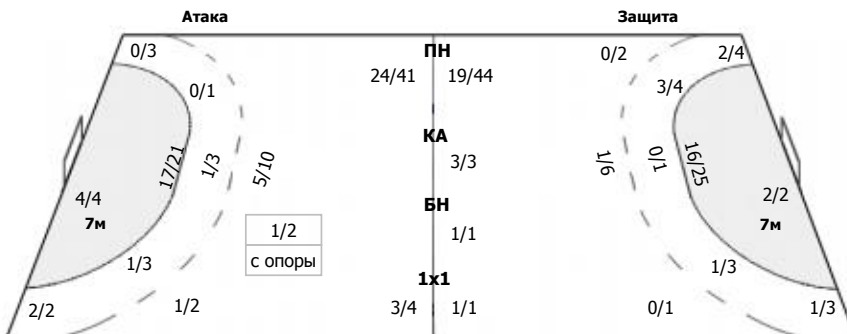

Звезда (Московская область) - ЛАДА (Тольятти, Самарская обл.) 26:31 (12:15)

В ЛАДА, Тольятти, Самарская обл.

Команда

Голы/броски: 31/49 (63%)

2/3	1/2	7/10
0/3		1/4
10/10	1/3	9/10

Мимо: 1

Блок: 3

Вратари

Сейвы/броски: 16/42 (38%)

1/2	2/4	1/6
1/2	2/2	1/1
0/9	6/9	2/7

ПН: 16/35 (45%)

7м: 0/2 (0%)

БП: 0/5 (0%)

Голы в пустые ворота - 0/0

№1 Кунцевич Юлия

1/1	1/3	1/5
1/2	1/1	1/1
0/4	5/7	1/5