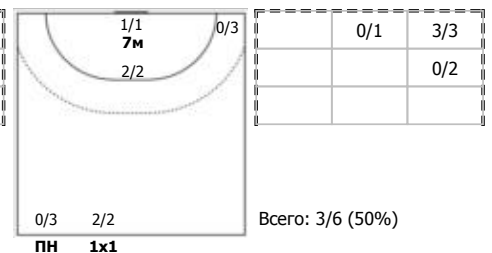

№22 Решетникова Наталья (Левый крайний)

№25 Явон Ольга (Правый полусредний)

№34 Малашенко Елизавета (Центральный)

№41 Сокова Алина (Левый крайний)

№44 Кишко Алина (Полусредний)

№47 Рахмаева Валентина (Левый крайний)