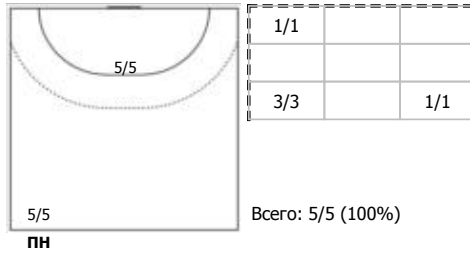

Звезда (Московская область) - ЛАДА (Тольятти, Самарская обл.) 26:31 (12:15)

В ЛАДА, Тольятти, Самарская обл.

Игроки

Голы/броски

№9 Мокат Ирина (Линейный)

№11 Мусина Полина (Линейный)

№14 Никитина Вероника (Левый полусредний)