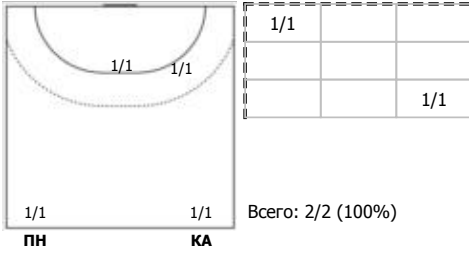

ФЕДЕРАЦИЯ ГАНДБОЛА РОССИИ

официальный сайт ФГР www.rushandball.ru размещает онлайн хода матча и статистические отчеты

Карта бросков

Соревнование: Чемпионат России по гандболу Город: Звенигород Зрители: 900
Этап: предв. этап, часть 1 Арена: СК "Звезда" Вместимость: 1000
Дата: 26.09.2023 Матч №: 027 Матч ID: 24981 Продолжительность: 1:27

Технический делегат: ТАРАСИКОВ Олег Секундометрист: КРУГЛИЧЕНКО Арина
Судьи: КАЗАНЦЕВА Алина, КАЗАНЦЕВА Кристина Секретарь: ГУМЯНОВА Татьяна
Старший бригады секретарей: НЕФЕДОВИЧ Александр Статистик-оператор: КАРАСЕВА Анастасия
Статистик-секретарь: КАТИРКИН Лев

Звезда (Московская область) - ЛАДА (Тольятти, Самарская обл.) 26:31 (12:15)

А Звезда, Московская область

Игроки

Голы/броски

№3 Коркина Юлия (Левый полусредний)

ПН КА