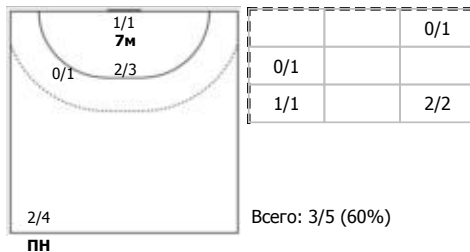

№25 Явон Ольга (Правый полусредний)