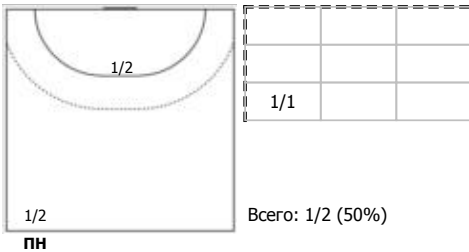

№9 Авдошко Дарья (Центральный)

ПН