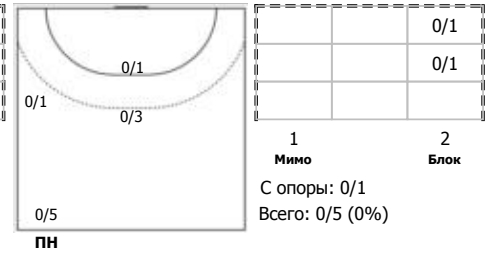

Звезда (Московская область) - ЛАДА (Тольятти, Самарская обл.) 26:31 (12:15)

В ЛАДА, Тольятти, Самарская обл.

Игроки

Голы/броски

№9 Мокат Ирина (Линейный)

№11 Мусина Полина (Линейный)

№14 Никитина Вероника (Левый полусредний)