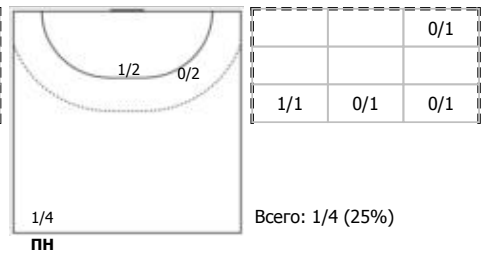

№93 Богдашева Анна (Правый крайний)

ПН

Условные обозначения: 7 м - 7-метровый штрафной бросок.

Тип атаки: ПН - позиционное нападение; КА - контратака; 1x1 - индивидуальный отрыв; БН - быстрое начало; БП - быстрый переход (включает КА, 1x1, БН).

Амплуа: В-вратарь; ЛК-левый крайний; ЛП-левый полусредний; Ц-разыгрывающий; ПП-правый полусредний; ПК-правый крайний; Л-линейный; П-полусредний; К-крайний.