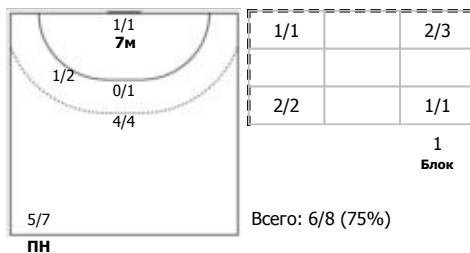

№22 Решетникова Наталья (Левый крайний)

№25 Явон Ольга (Правый полусредний)

№34 Малашенко Елизавета (Центральный)

№41 Сокова Алина (Левый крайний)

№44 Кишко Алина (Полусредний)

№47 Рахмаева Валентина (Левый крайний)