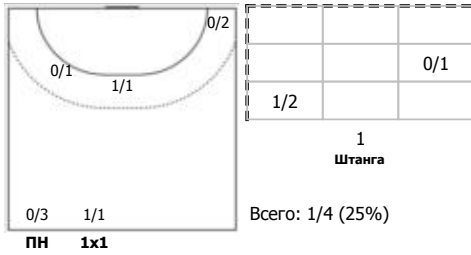

ФЕДЕРАЦИЯ ГАНДБОЛА РОССИИ

официальный сайт ФГР www.rushandball.ru размещает онлайн хода матча и статистические отчеты

Карта бросков

Соревнование: Чемпионат России по гандболу	Город: Ижевск	Зрители: 60	Время начала: 11:00
Этап: предв. этап, часть 1	Арена: ДС "Университет"	Вместимость: 1000	Время окончания: 12:31
Дата: 08.10.2023	Матч №: 042	Матч ID: 24998	Продолжительность: 1:31

Технический делегат: ЕФРЕМОВ Михаил	Секундометрист: КУДРЯШЕВА Елена
Судьи: КОБЗАРЬ Эдуард, САБЛЕВ Александр	Секретарь: БЕЛЯЕВА Алевтина
Старший бригады секретарей: БЕЛЯЕВА Алевтина	Статистик-оператор: ИВАНОВА Светлана
	Статистик-секретарь: ДЕРИГЛАЗОВА Елена

Университет (Удмуртская Республика, Ижевск) - Луч (Москва) 22:25 (9:13)

А Университет, Удмуртская Республика, Ижевск

Игроки

Голы/броски

№4 Вахрушева Виктория (Правый крайний)