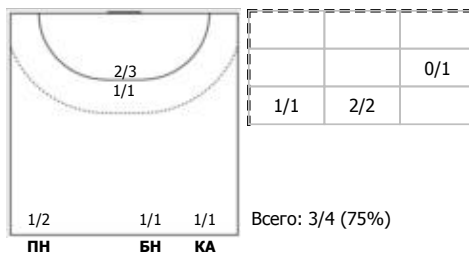

№57 Шакирьянова Юлия (Линейный)