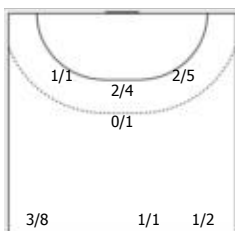

ФЕДЕРАЦИЯ ГАНДБОЛА РОССИИ

официальный сайт ФГР www.rushandball.ru размещает онлайн хода матча и статистические отчеты

Карта бросков

Соревнование: Чемпионат России по гандболу	Город: Ижевск	Зрители: 60	Время начала: 11:00
Этап: предв. этап, часть 1	Арена: ДС "Университет"	Вместимость: 1000	Время окончания: 12:31
Дата: 08.10.2023	Матч №: 042	Матч ID: 24998	Продолжительность: 1:31

Технический делегат: ЕФРЕМОВ Михаил	Секундометрист: КУДРЯШЕВА Елена
Судьи: КОБЗАРЬ Эдуард, САБЛЕВ Александр	Секретарь: БЕЛЯЕВА Алевтина
Старший бригады секретарей: БЕЛЯЕВА Алевтина	Статистик-оператор: ИВАНОВА Светлана
	Статистик-секретарь: ДЕРИГЛАЗОВА Елена

Университет (Удмуртская Республика, Ижевск) - Луч (Москва) 22:25 (9:13)

В Луч, Москва

Игроки

Голы/броски

№7 Валгузова Анастасия (Правый крайний)

1/2	2/2
0/2	2/2
2	1
Мимо	Штанга

Всего: 5/11 (45%)

ПН БН КА