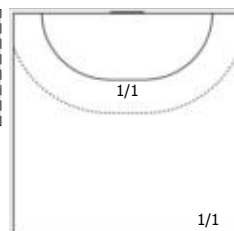

№17 Смирнова Александра (Левый крайний)

1/1	

Всего: 1/1 (100%)

КА