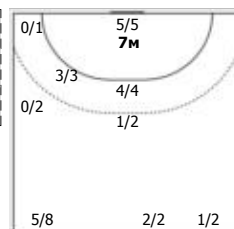

№32 Махатадзе Екатерина (Левый полусред)

1/2	1/2
5/6	1/1
5/5	
1	
Блок	

Всего: 13/17 (76%)

ПН БН КА