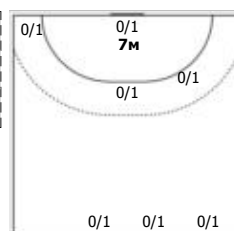

№44 Махнева Снежана (Левый крайний)

0/1	0/1
2	
Мимо	

Всего: 0/4 (0%)

1x1 БН КА