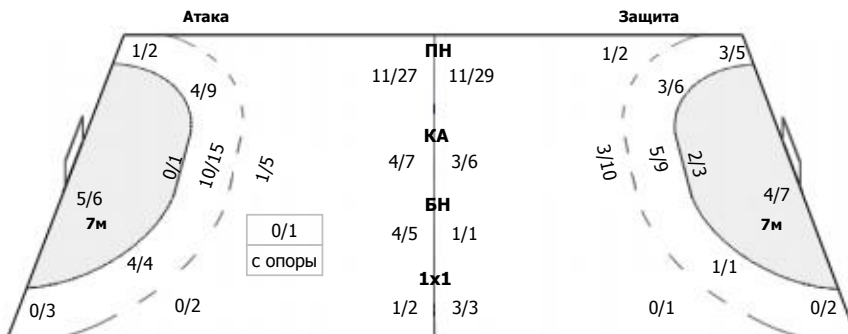

ФЕДЕРАЦИЯ ГАНДБОЛА РОССИИ

официальный сайт ФГР www.rushandball.ru размещает онлайн хода матча и статистические отчеты

Карта бросков

Соревнование: Чемпионат России по гандболу	Город: Ижевск	Зрители: 60	Время начала: 11:00
Этап: предв. этап, часть 1	Арена: ДС "Университет"	Вместимость: 1000	Время окончания: 12:31
Дата: 08.10.2023	Матч №: 042	Матч ID: 24998	Продолжительность: 1:31

Технический делегат: ЕФРЕМОВ Михаил	Секундометрист: КУДРЯШЕВА Елена
Судьи: КОБЗАРЬ Эдуард, САБЛЕВ Александр	Секретарь: БЕЛЯЕВА Алевтина
Старший бригады секретарей: БЕЛЯЕВА Алевтина	Статистик-оператор: ИВАНОВА Светлана
	Статистик-секретарь: ДЕРИГЛАЗОВА Елена

Университет (Удмуртская Республика, Ижевск) - Луч (Москва) 22:25 (9:13)

В Луч, Москва

Команда

Голы/броски: 25/47 (53%)

1/2		
4/7		4/6
7/11	1/4	8/9

Мимо: 4
Штанга: 3
Блок: 1

Вратари

Сейвы/броски: 15/37 (40%)

0/1	1/2	0/2
2/4	1/1	4/8
4/10	0/5	3/4

ПН: 12/23 (52%)
7м: 1/5 (20%)
БП: 2/9 (22%)

Голы в пустые ворота - 0/0

№18 Василенко Валерия

	1/2	0/2
1/3	1/1	3/5
3/8	0/5	3/3

ПН: 10/19 (52%)
7м: 0/1 (0%)
БП: 2/9 (22%)
Всего: 12/29 (41%)

№88 Морева Валерия

0/1		
1/1		1/2
1/2		0/1

ПН: 2/4 (50%)
7м: 1/3 (33%)
Всего: 3/7 (42%)

№90 Целуйко Ольга

		0/1

7м: 0/1 (0%)
Всего: 0/1 (0%)

7-метровые броски

Голы/броски: 5/6 (83%)

1/1		
1/1		3/3

Мимо: 1

№32 Махатадзе Екатерина

1/1		
1/1		3/3

Всего: 5/5 (100%)

№44 Махнева Снежана

Всего: 0/1 (0%)

Условные обозначения: 7 м - 7-метровый штрафной бросок.

Тип атаки: ПН - позиционное нападение; КА - контратака; 1x1 - индивидуальный отрыв; БН - быстрое начало; БП - быстрый переход (включает КА, 1x1, БН).

Амплуа: В - вратарь; ЛК - левый крайний; ЛП - левый полусредний; Ц - разыгрывающий; ПП - правый полусредний; ПК - правый крайний; Л - линейный; П - полусредний; К - крайний.