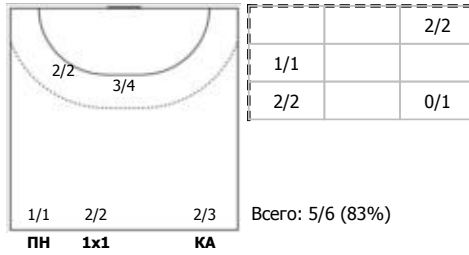

№5 Альшанова Светлана (Левый крайний)