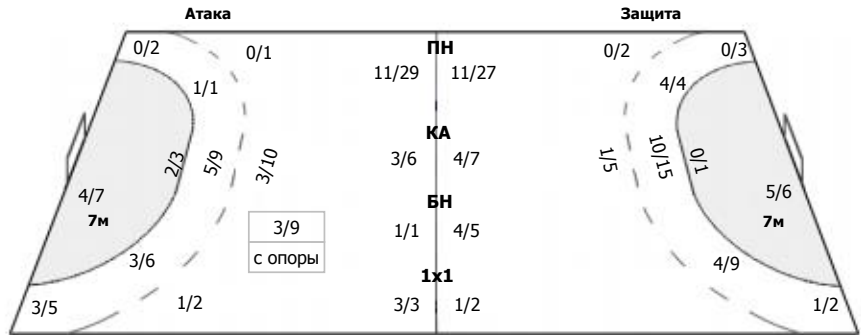

ФЕДЕРАЦИЯ ГАНДБОЛА РОССИИ

официальный сайт ФГР www.rushandball.ru размещает онлайн хода матча и статистические отчеты

Карта бросков

Соревнование: Чемпионат России по гандболу	Город: Ижевск	Зрители: 60	Время начала: 11:00
Этап: предв. этап, часть 1	Арена: ДС "Университет"	Вместимость: 1000	Время окончания: 12:31
Дата: 08.10.2023	Матч №: 042	Матч ID: 24998	Продолжительность: 1:31

Технический делегат: ЕФРЕМОВ Михаил	Секундометрист: КУДРЯШЕВА Елена
Судьи: КОБЗАРЬ Эдуард, САБЛЕВ Александр	Секретарь: БЕЛЯЕВА Алевтина
Старший бригады секретарей: БЕЛЯЕВА Алевтина	Статистик-оператор: ИВАНОВА Светлана
	Статистик-секретарь: ДЕРИГЛАЗОВА Елена

Университет (Удмуртская Республика, Ижевск) - Луч (Москва) 22:25 (9:13)

А Университет, Удмуртская Республика, Ижевск

Команда

Голы/броски: 22/46 (47%)

1/1	1/2	2/2
2/4	0/1	4/8
6/10	5/5	1/4

Мимо: 2
Штанга: 6
Блок: 1

Вратари

Сейвы/броски: 14/39 (35%)

1/2		
3/7		2/6
4/11	3/4	1/9

ПН: 10/21 (47%)
7м: 0/5 (0%)
БП: 4/13 (30%)

Голы в пустые ворота - 0/0

№1 Пойлова Юлия

1/2		
3/6		2/6
4/11	3/4	1/9

ПН: 10/21 (47%)
7м: 0/4 (0%)
БП: 4/13 (30%)
Всего: 14/38 (36%)

№81 Романова Арина

0/1		

7м: 0/1 (0%)
Всего: 0/1 (0%)

7-метровые броски

Голы/броски: 4/7 (57%)

	1/1	
0/1		1/1
1/1		1/1

Мимо: 1
Штанга: 1

№8 Береснева Екатерина

		1/1

Всего: 1/2 (50%)

№20 Минабутдинова Карина

	1/1	
0/1		1/1
1/1		

Всего: 3/4 (75%)

№44 Кондратюк Марьяна

Всего: 0/1 (0%)

Условные обозначения: 7 м - 7-метровый штрафной бросок.

Тип атаки: ПН - позиционное нападение; КА - контратака; 1x1 - индивидуальный отрыв; БН - быстрое начало; БП - быстрый переход (включает КА, 1x1, БН).

Амплуа: В - вратарь; ЛК - левый крайний; ЛП - левый полусредний; Ц - разыгрывающий; ПП - правый полусредний; ПК - правый крайний; Л - линейный; П - полусредний; К - крайний.