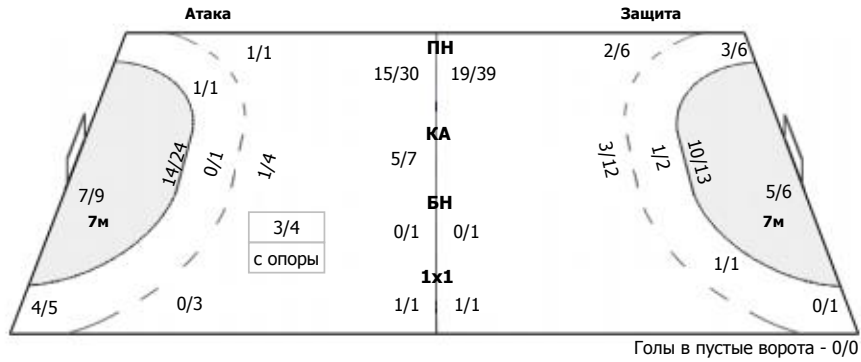

ФЕДЕРАЦИЯ ГАНДБОЛА РОССИИ

официальный сайт ФГР www.rushandball.ru размещает онлайн хода матча и статистические отчеты

Карта бросков

Соревнование: Чемпионат России по гандболу	Город: Ростов-на-Дону	Зрители: 2153	Время начала: 19:00
Этап: предв. этап, часть 1	Арена: ГБПОУ РО РОУОР "Крытый Футбольный манеж"	Вместимость: 2800	Время окончания: 20:30
Дата: 19.10.2023		Матч ID: 25003	Продолжительность: 1:30

Технический делегат: ЧЕРНЕГА Игорь	Секундометрист: НЕСУДИМОВА Светлана
Судьи: МЕРЗЛЮТИН Антон, ПОДСТАВКИН Эдуард	Секретарь: ГОРШКОВА Светлана
Старший бригады секретарей: ФЕДОТОВА Виктория	Статистик-оператор: ДЕНИСЕНКО Юлия
	Статистик-секретарь: КОМБАРОВА Виктория

Ростов-Дон (Ростов-на-Дону) - ЛАДА (Тольятти, Самарская обл.) 28:25 (16:14)

А Ростов-Дон, Ростов-на-Дону

Команда

Голы/броски: 28/48 (58%)

2/2	0/1	3/4
2/5	0/1	5/9
7/7	1/2	8/8

Мимо: 5
Штанга: 3

Вратари

Сейвы/броски: 17/42 (40%)

1/3	2/3	1/3
3/5	2/2	4/7
2/7	2/4	0/8

ПН: 15/34 (44%)
7м: 1/6 (16%)
БП: 1/2 (50%)

№11 Лагина Анастасия

1/2	2/2	0/1
1/2	1/1	2/3
2/5	1/2	0/7

ПН: 9/21 (42%)
7м: 1/3 (33%)
БП: 0/1 (0%)
Всего: 10/25 (40%)

№27 Казьменко Анастасия

0/1	0/1	1/2
2/3	1/1	2/4
0/2	1/2	0/1

ПН: 6/13 (46%)
7м: 0/3 (0%)
БП: 1/1 (100%)
Всего: 7/17 (41%)

7-метровые броски

Голы/броски: 7/9 (77%)

1/1	0/1	1/1
0/1		1/1
3/3		1/1

№35 Кирдяшева Валерия

	0/1	

Всего:
0/1 (0%)

№51 Таженова Милана

		1/1
1/1		

Всего:
2/2 (100%)

№63 Кожокарь Кристина

1/1		1/1
0/1		
2/2		1/1

Всего:
5/6 (83%)

Условные обозначения: 7 м - 7-метровый штрафной бросок.

Тип атаки: ПН - позиционное нападение; КА - контратака; 1x1 - индивидуальный отрыв; БН - быстрое начало; БП - быстрый переход (включает КА, 1x1, БН).

Амплуа: В-вратарь; ЛК-левый крайний; ЛП-левый полусредний; Ц-разыгрывающий; ПП-правый полусредний; ПК-правый крайний; Л-линейный; П-полусредний; К-крайний.