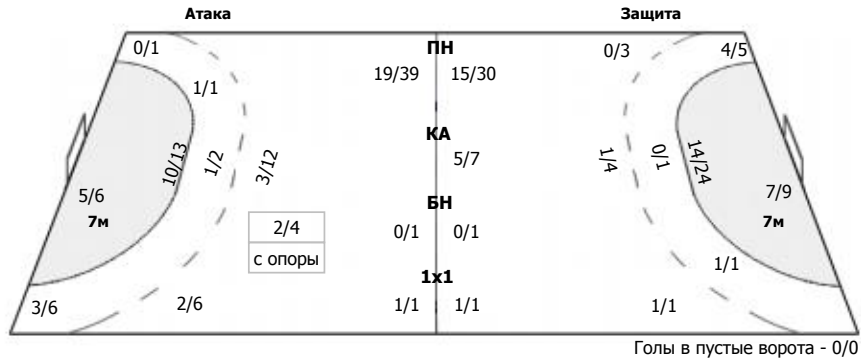

ФЕДЕРАЦИЯ ГАНДБОЛА РОССИИ

официальный сайт ФГР www.rushandball.ru размещает онлайн хода матча и статистические отчеты

Карта бросков

Соревнование: Чемпионат России по гандболу	Город: Ростов-на-Дону	Зрители: 2153	Время начала: 19:00
Этап: предв. этап, часть 1	Арена: ГБПОУ РО РОУОР "Крытый Футбольный манеж"	Вместимость: 2800	Время окончания: 20:30
Дата: 19.10.2023		Матч ID: 25003	Продолжительность: 1:30

Технический делегат: ЧЕРНЕГА Игорь	Секундометрист: НЕСУДИМОВА Светлана
Судьи: МЕРЗЛЮТИН Антон, ПОДСТАВКИН Эдуард	Секретарь: ГОРШКОВА Светлана
Старший бригады секретарей: ФЕДОТОВА Виктория	Статистик-оператор: ДЕНИСЕНКО Юлия
	Статистик-секретарь: КОМБАРОВА Виктория

Ростов-Дон (Ростов-на-Дону) - ЛАДА (Тольятти, Самарская обл.) 28:25 (16:14)

В ЛАДА, Тольятти, Самарская обл.

Команда

Голы/броски: 25/47 (53%)

2/3	1/3	2/3
2/5	0/2	3/6
5/8	2/4	8/8

Мимо: 1
Штанга: 3
Блок: 1

Вратари

Сейвы/броски: 11/39 (28%)

0/2	1/1	1/4
3/5	1/1	4/9
0/7	1/2	0/8

ПН: 9/24 (37%)
7м: 2/9 (22%)
БП: 0/6 (0%)

№1 Кунцевич Юлия

	1/1	
0/1	1/1	1/1
0/5	0/1	0/4

ПН: 2/7 (28%)
7м: 1/3 (33%)
БП: 0/4 (0%)
Всего: 3/14 (21%)

№31 Деревень Дарья

0/2		1/4
3/4		3/8
0/2	1/1	0/4

ПН: 7/17 (41%)
7м: 1/6 (16%)
БП: 0/2 (0%)
Всего: 8/25 (32%)

7-метровые броски

Голы/броски: 5/6 (83%)

		1/1
		1/2
1/1	2/2	

№23 Мишурина Анна

		0/1

Всего:
0/1 (0%)

№34 Малашенко Елизавета

		1/1
		1/1
1/1	1/1	

Всего:
4/4 (100%)

№47 Рахмаева Валентина

	1/1	

Всего:
1/1 (100%)

Условные обозначения: 7 м - 7-метровый штрафной бросок.

Тип атаки: ПН - позиционное нападение; КА - контратака; 1x1 - индивидуальный отрыв; БН - быстрое начало; БП - быстрый переход (включает КА, 1x1, БН).

Амплуа: В-вратарь; ЛК-левый крайний; ЛП-левый полусредний; Ц-разыгрывающий; ПП-правый полусредний; ПК-правый крайний; Л-линейный; П-полусредний; К-крайний.