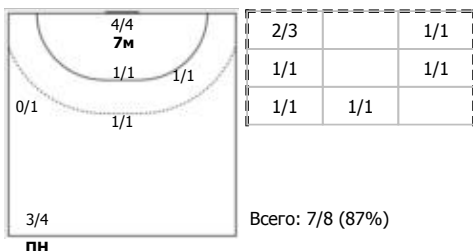

№34 Малашенко Елизавета (Центральный)