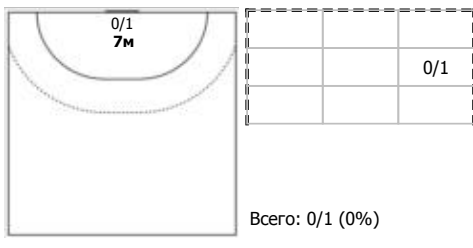

№23 Мишурина Анна (Левый полусредний)