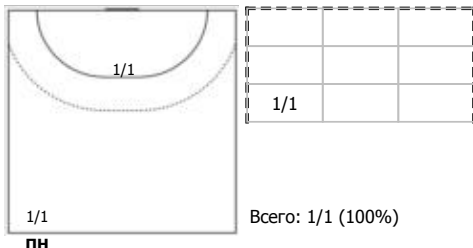

ФЕДЕРАЦИЯ ГАНДБОЛА РОССИИ

официальный сайт ФГР www.rushandball.ru размещает онлайн хода матча и статистические отчеты

Карта бросков

Соревнование: Чемпионат России по гандболу	Город: Ростов-на-Дону	Зрители: 2153	Время начала: 19:00
Этап: предв. этап, часть 1	Арена: ГБПОУ РО РОУОР "Крытый Футбольный манеж"	Вместимость: 2800	Время окончания: 20:30
Дата: 19.10.2023		Матч ID: 25003	Продолжительность: 1:30

Технический делегат: ЧЕРНЕГА Игорь	Секундометрист: НЕСУДИМОВА Светлана
Судьи: МЕРЗЛЮТИН Антон, ПОДСТАВКИН Эдуард	Секретарь: ГОРШКОВА Светлана
Старший бригады секретарей: ФЕДОТОВА Виктория	Статистик-оператор: ДЕНИСЕНКО Юлия
	Статистик-секретарь: КОМБАРОВА Виктория

Ростов-Дон (Ростов-на-Дону) - ЛАДА (Тольятти, Самарская обл.) 28:25 (16:14)

В ЛАДА, Тольятти, Самарская обл.

Игроки

Голы/броски

№7 Какмоля Юлия (Линейный)