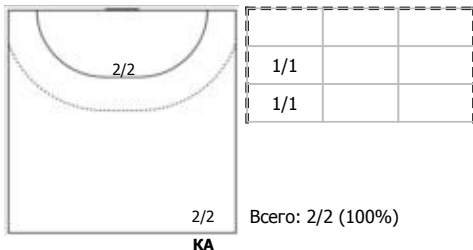

ФЕДЕРАЦИЯ ГАНДБОЛА РОССИИ

официальный сайт ФГР www.rushandball.ru размещает онлайн хода матча и статистические отчеты

Карта бросков

Соревнование: Чемпионат России по гандболу	Город: Ростов-на-Дону	Зрители: 2153	Время начала: 19:00
Этап: предв. этап, часть 1	Арена: ГБПОУ РО РОУОР "Крытый Футбольный манеж"	Вместимость: 2800	Время окончания: 20:30
Дата: 19.10.2023		Матч ID: 25003	Продолжительность: 1:30

Технический делегат: ЧЕРНЕГА Игорь	Секундометрист: НЕСУДИМОВА Светлана
Судьи: МЕРЗЛЮТИН Антон, ПОДСТАВКИН Эдуард	Секретарь: ГОРШКОВА Светлана
Старший бригады секретарей: ФЕДОТОВА Виктория	Статистик-оператор: ДЕНИСЕНКО Юлия
	Статистик-секретарь: КОМБАРОВА Виктория

Ростов-Дон (Ростов-на-Дону) - ЛАДА (Тольятти, Самарская обл.) 28:25 (16:14)

A Ростов-Дон, Ростов-на-Дону

Игроки

Голы/броски

№6 Манагарова Юлия (Правый крайний)