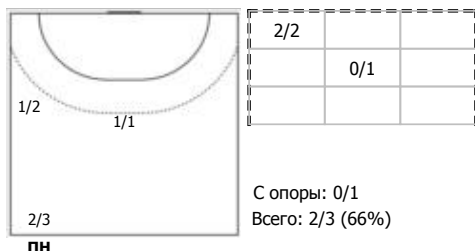

№19 Шмонина Мария (Правый полусредний)

ПН