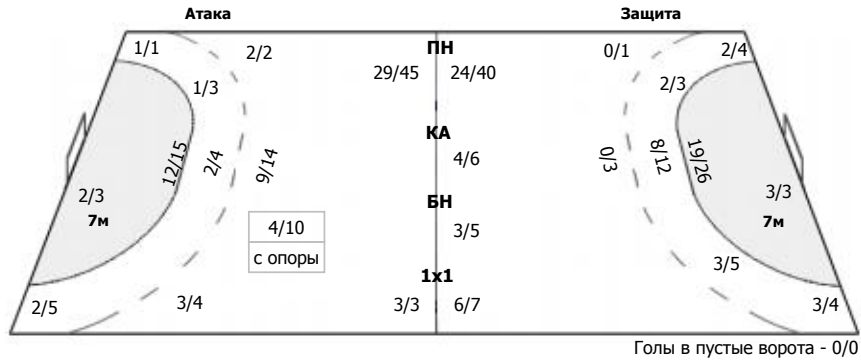

ФЕДЕРАЦИЯ ГАНДБОЛА РОССИИ

официальный сайт ФГР www.rushandball.ru размещает онлайн хода матча и статистические отчеты

Карта бросков

Соревнование: Чемпионат России по гандболу	Город: Москва	Зрители: 318	Время начала: 19:00
Этап: предв. этап, часть 1	Арена: Волейбольная арена Динамо	Вместимость: 3500	Время окончания: 20:30
Дата: 24.10.2023	Матч №: 052	Матч ID: 25008	Продолжительность: 1:30

Технический делегат: ТАРАСИКОВ Олег	Секундометрист: ЗАВЬЯЛОВА Анастасия
Судьи: ГЕРАСИМОВА Анастасия, ГЕРАСИМОВА Дарья	Секретарь: СЛАЩУК Анастасия
Старший бригады секретарей: СЛАЩУК Анастасия	Статистик-оператор: БАРАНОВСКИЙ Иван
	Статистик-секретарь: КОРНИЛОВ Степан

ЦСКА (Москва) - ЛАДА (Тольятти, Самарская обл.) 40:34 (18:18)

В ЛАДА, Тольятти, Самарская обл.

Команда

Голы/броски: 34/51 (66%)

4/5		6/8	Мимо: 2 Штанга: 1 Блок: 1
4/6	2/3	1/3	
6/7	3/6	8/9	

Вратари

Сейвы/броски: 16/56 (28%)

1/3	1/3	0/7	ПН: 12/36 (33%) 7м: 0/3 (0%) БП: 4/17 (23%)
2/6	0/1	4/11	
4/11	4/5	0/9	

№1 Кунцевич Юлия

1/2	1/1	0/6	ПН: 8/25 (32%) 7м: 0/2 (0%) БП: 4/14 (28%) Всего: 12/41 (29%)
2/6	0/1	2/9	
3/7	3/4	0/5	

№31 Деревень Дарья

0/1	0/2	0/1	ПН: 4/11 (36%) 7м: 0/1 (0%) БП: 0/3 (0%) Всего: 4/15 (26%)
		2/2	
1/4	1/1	0/4	

7-метровые броски

Голы/броски: 2/3 (66%)

			Мимо: 1
	1/1	1/1	

№23 Мишурина Анна

			Всего: 1/1 (100%)
	1/1		

№44 Кишко Алина

			Всего: 1/1 (100%)
	1/1		

№47 Рахмаева Валентина

			Всего: 0/1 (0%)

Условные обозначения: 7 м - 7-метровый штрафной бросок.

Тип атаки: ПН - позиционное нападение; КА - контратака; 1x1 - индивидуальный отрыв; БН - быстрое начало; БП - быстрый переход (включает КА, 1x1, БН).

Амплуа: В-вратарь; ЛК-левый крайний; ЛЛП-левый полусредний; Ц-разыгрывающий; ПП-правый полусредний; ПК-правый крайний; Л-линейный; П-полусредний; К-крайний.