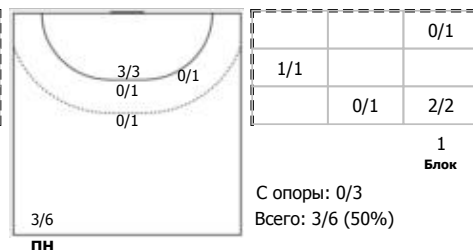

№44 Кишко Алина (Полусредний)

ПН

№47 Рахмаева Валентина (Левый крайний)

ПН

№77 Никитина Ирина (Центральный)

ПН

Блок

Условные обозначения: 7 м - 7-метровый штрафной бросок.