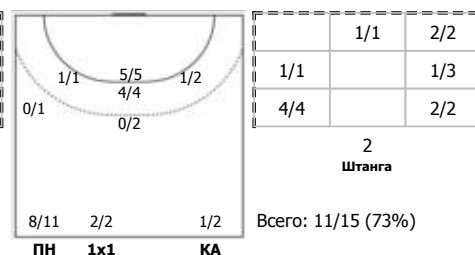

ЦСКА (Москва) - ЛАДА (Тольятти, Самарская обл.) 40:34 (18:18)

А ЦСКА, Москва

Игроки

Голы/броски

№3 Горшкова Полина (Левый крайний)

№5 Баева Юлия (Правый полусредний)

№8 Михайличенко Елена (Левый полусредний)