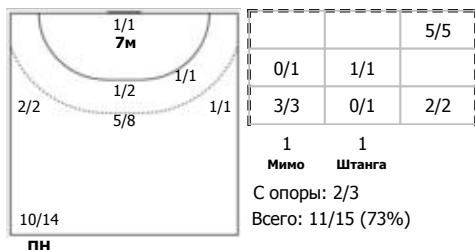

№44 Кишко Алина (Полусредний)

ПН