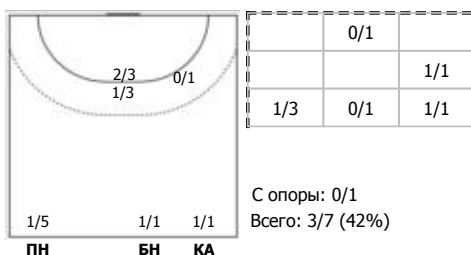

ЦСКА (Москва) - ЛАДА (Тольятти, Самарская обл.) 40:34 (18:18)

А ЦСКА, Москва

Игроки

Голы/броски

№3 Горшкова Полина (Левый крайний)

№5 Баева Юлия (Правый полусредний)

№8 Михайличенко Елена (Левый полусредний)