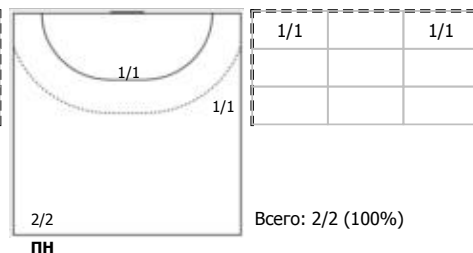

№14 Никитина Вероника (Левый полусредний)

ПН