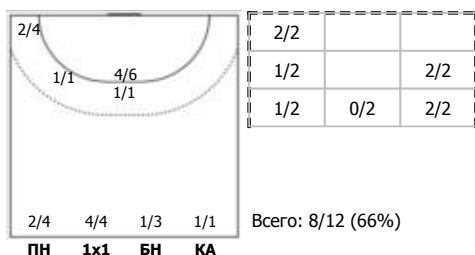

ФЕДЕРАЦИЯ ГАНДБОЛА РОССИИ

официальный сайт ФГР www.rushandball.ru размещает онлайн хода матча и статистические отчеты

Карта бросков

Соревнование: Чемпионат России по гандболу	Город: Москва	Зрители: 318	Время начала: 19:00
Этап: предв. этап, часть 1	Арена: Волейбольная арена Динамо	Вместимость: 3500	Время окончания: 20:30
Дата: 24.10.2023	Матч №: 052	Матч ID: 25008	Продолжительность: 1:30

Технический делегат: ТАРАСИКОВ Олег	Секундометрист: ЗАВЬЯЛОВА Анастасия
Судьи: ГЕРАСИМОВА Анастасия, ГЕРАСИМОВА Дарья	Секретарь: СЛАЩУК Анастасия
Старший бригады секретарей: СЛАЩУК Анастасия	Статистик-оператор: БАРАНОВСКИЙ Иван
	Статистик-секретарь: КОРНИЛОВ Степан

ЦСКА (Москва) - ЛАДА (Тольятти, Самарская обл.) 40:34 (18:18)

А ЦСКА, Москва

Игроки

Голы/броски

№3 Горшкова Полина (Левый крайний)