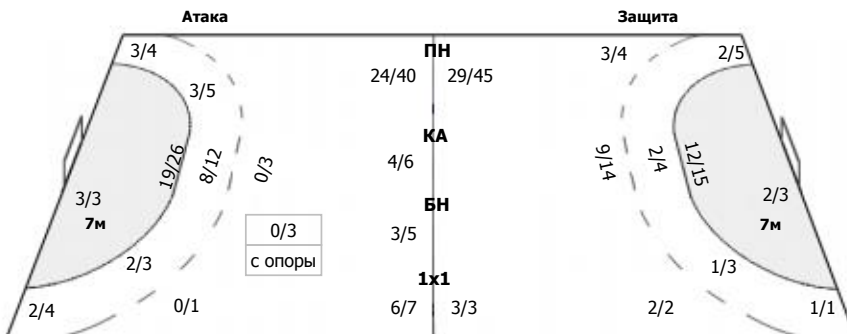

ЦСКА (Москва) - ЛАДА (Тольятти, Самарская обл.) 40:34 (18:18)

А ЦСКА, Москва

Команда

Голы/броски: 40/61 (65%)

2/3	2/3	7/7
3/5	1/1	8/12
7/11	1/5	9/9

Мимо: 2
Штанга: 2

Вратари

Сейвы/броски: 13/47 (27%)

1/5		2/8
2/6	1/3	2/3
1/8	3/6	1/8

ПН: 13/42 (30%)
7м: 0/2 (0%)
БП: 0/3 (0%)

Голы в пустые ворота - 0/0

№16 Аношкина Эвелина

		2/4
	0/2	1/1
0/1	1/1	0/2

ПН: 4/10 (40%)
7м: 0/1 (0%)
Всего: 4/11 (36%)

№99 Каплина Полина