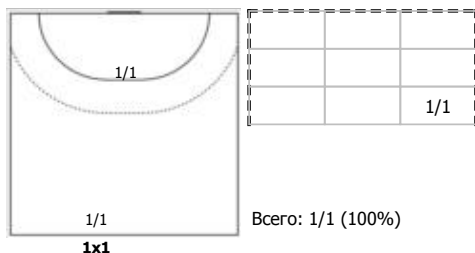

ФЕДЕРАЦИЯ ГАНДБОЛА РОССИИ

официальный сайт ФГР www.rushandball.ru размещает онлайн хода матча и статистические отчеты

Карта бросков

Соревнование: Чемпионат России по гандболу	Город: Москва	Зрители: 318	Время начала: 19:00
Этап: предв. этап, часть 1	Арена: Волейбольная арена Динамо	Вместимость: 3500	Время окончания: 20:30
Дата: 24.10.2023	Матч №: 052	Матч ID: 25008	Продолжительность: 1:30

Технический делегат: ТАРАСИКОВ Олег	Секундометрист: ЗАВЬЯЛОВА Анастасия
Судьи: ГЕРАСИМОВА Анастасия, ГЕРАСИМОВА Дарья	Секретарь: СЛАЩУК Анастасия
Старший бригады секретарей: СЛАЩУК Анастасия	Статистик-оператор: БАРАНОВСКИЙ Иван
	Статистик-секретарь: КОРНИЛОВ Степан

ЦСКА (Москва) - ЛАДА (Тольятти, Самарская обл.) 40:34 (18:18)

В ЛАДА, Тольятти, Самарская обл.

Игроки

Голы/броски

№5 Матюхина Виктория (Линейный)

1x1