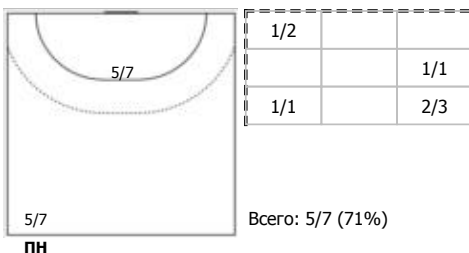

ЦСКА (Москва) - ЛАДА (Тольятти, Самарская обл.) 40:34 (18:18)

В ЛАДА, Тольятти, Самарская обл.

Игроки

Голы/броски

№5 Матюхина Виктория (Линейный)

1x1

№9 Мокат Ирина (Линейный)

ПН