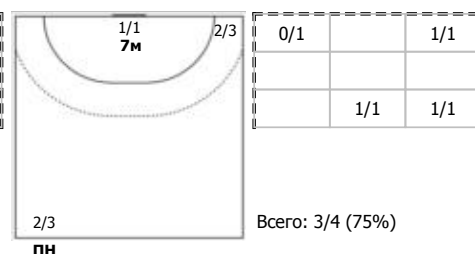

№17 Мурзалиева Альбина (Правый крайний)