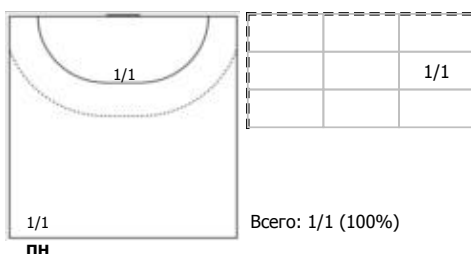

№10 Шамановская Виктория (Линейный)