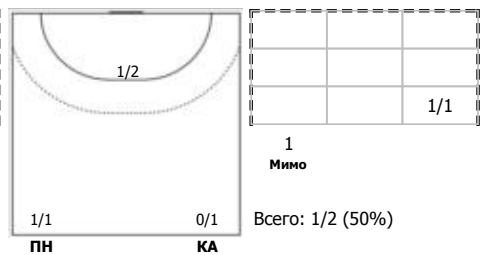

№67 Турусина Виктория (Левый полусредний)

№71 Дудкина Елизавета (Центральный)

№77 Гончарова Валентина (Линейный)

Условные обозначения: 7 м - 7-метровый штрафной бросок.

Тип атаки: ПН - позиционное нападение; КА - контратака; 1x1 - индивидуальный отрыв; БН - быстрое начало; БП - быстрый переход (включает КА, 1x1, БН).