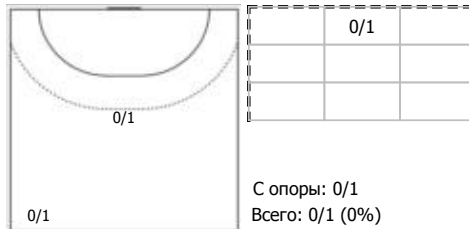

№81 Романова Арина (Вратарь)

ПН

Условные обозначения: 7 м - 7-метровый штрафной бросок.

Тип атаки: ПН - позиционное нападение; КА - контратака; 1x1 - индивидуальный отрыв; БН - быстрое начало; БП - быстрый переход (включает КА, 1x1, БН).

Амплуа: В-вратарь; ЛК-левый крайний; ЛП-левый полусредний; Ц-разыгрывающий; ПП-правый полусредний; ПК-правый крайний; Л-линейный; П-полусредний; К-крайний.