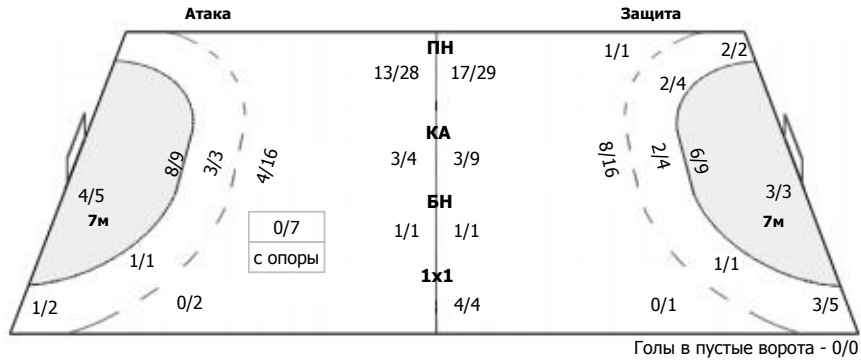

Вратари

Сейвы/броски: 6/33 (18%)

1/4		0/6	ПН: 4/21 (19%) 7м: 0/3 (0%) БП: 2/9 (22%)
2/4		0/4	
1/2	0/3	2/10	

№1 Пойлова Юлия

1/3		0/4	ПН: 4/14 (28%) 7м: 0/1 (0%) БП: 2/6 (33%) Всего: 6/21 (28%)
2/3			
1/2	0/2	2/7	