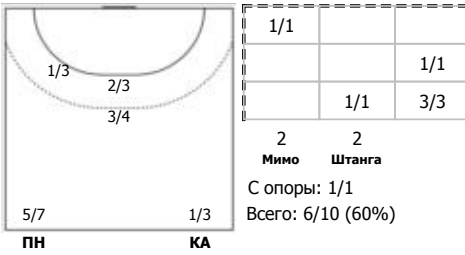

Динамо-Синара (Волгоград) - Университет (Удмуртская Республика, Ижевск) 28:21 (16:8)

А Динамо-Синара, Волгоград

Игроки

Голы/броски

№7 Горячева Олеся (Линейный)

№8 Семина Варвара (Левый полусредний)

№9 Загороднева Алина (Центральный)