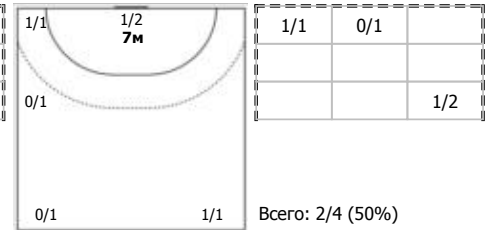

№20 Минабутдинова Карина (Правый крайн)

ПН

КА