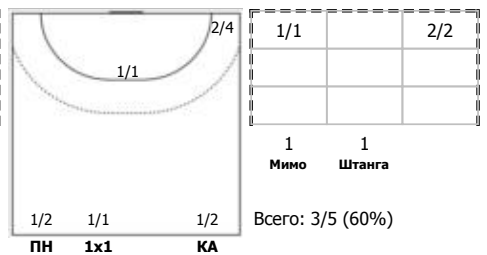

№67 Турусина Виктория (Левый полусредний)

№71 Дудкина Елизавета (Центральный)

№77 Гончарова Валентина (Линейный)

Условные обозначения: 7 м - 7-метровый штрафной бросок.

Тип атаки: ПН - позиционное нападение; КА - контратака; 1x1 - индивидуальный отрыв; БН - быстрое начало; БП - быстрый переход (включает КА, 1x1, БН).