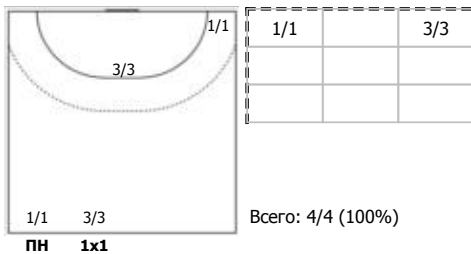

№13 Шкитина Анастасия (Правый крайний)