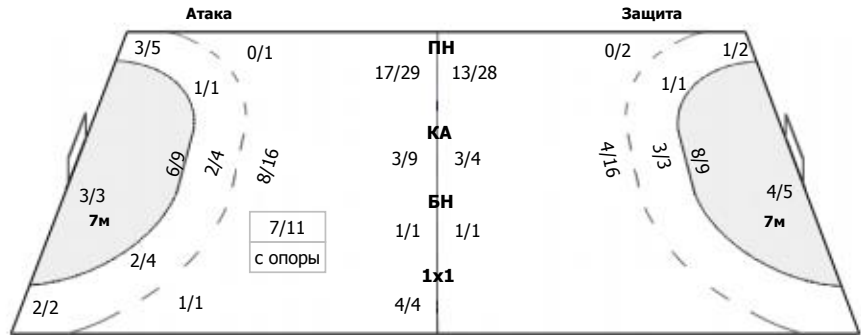

Сейвы/броски: 9/30 (30%)

1/3	2/2	0/3
0/2	1/1	0/4
2/3	1/2	2/10

ПН: 7/20 (35%)
7м: 1/5 (20%)
БП: 1/5 (20%)

Голы в пустые ворота - 1/1

№1 Верещак Анна

1/3	1/1	0/1
0/2	1/1	0/1
2/2	1/1	1/3

ПН: 5/9 (55%)
7м: 1/3 (33%)
БП: 1/3 (33%)
Всего: 7/15 (46%)