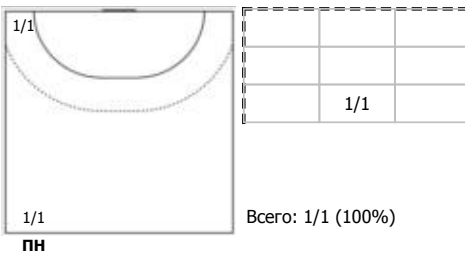

№19 Васильева Софья (Левый крайний)