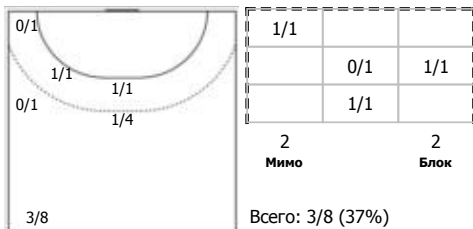

ПН

БН КА

№20 Минабутдинова Карина (Правый крайн)

ПН

КА

№24 Шкляева Алина (Левый полусредний)

ПН

№30 Низовцева Дария (Правый полусредни)