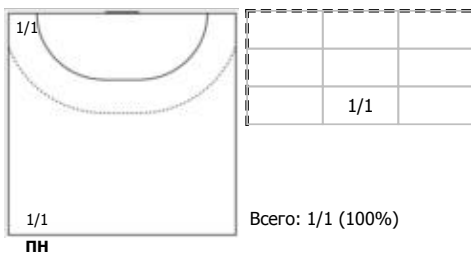

№44 Чешева Анастасия (Правый крайний)