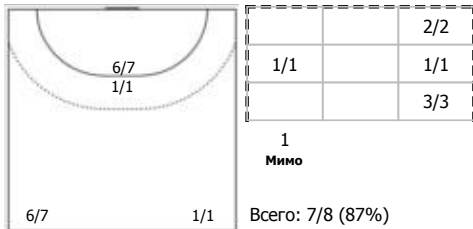

№57 Шакирьянова Юлия (Линейный)

ПН

КА