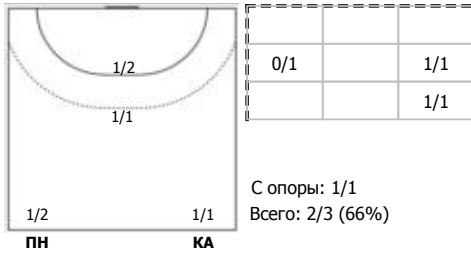

ФЕДЕРАЦИЯ ГАНДБОЛА РОССИИ

официальный сайт ФГР www.rushandball.ru размещает онлайн хода матча и статистические отчеты

Карта бросков

Соревнование: Чемпионат России по гандболу	Город: Волгоград	Зрители: 1000	Время начала: 18:30
Этап: предв. этап, часть 1	Арена: СГЗ "Динамо"	Вместимость: 1500	Время окончания: 19:53
Дата: 24.10.2023	Матч №: 053	Матч ID: 25009	Продолжительность: 1:23

Технический делегат: ОРЕХОВ Олег	Секундометрист: ТАМОЧКИНА Анна
Судьи: ЛЕСКОВ Николай, ЛОВЛИН Василий	Секретарь: ЛАМБЕВСКА Марина
Старший бригады секретарей:	Статистик-оператор: ЛЫСЕНКО Анна
	Статистик-секретарь: МОХОВА Инна

Динамо-Синара (Волгоград) - Университет (Удмуртская Республика, Ижевск) 28:21 (16:8)

А Динамо-Синара, Волгоград

Игроки

Голы/броски

№7 Горячева Олеся (Линейный)