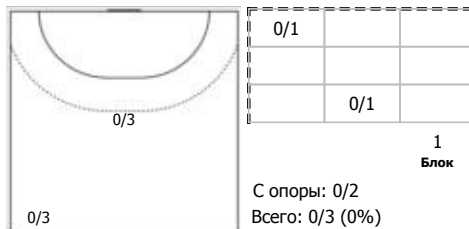

ПН

БН КА

№20 Минабутдинова Карина (Правый крайн)

ПН

КА

№24 Шкляева Алина (Левый полусредний)

ПН

№30 Низовцева Дария (Правый полусредни)