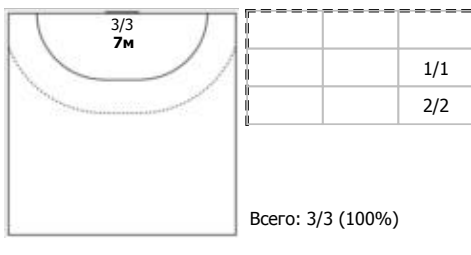

№67 Турусина Виктория (Левый полусредний)

№71 Дудкина Елизавета (Центральный)

№77 Гончарова Валентина (Линейный)

Условные обозначения: 7 м - 7-метровый штрафной бросок.

Тип атаки: ПН - позиционное нападение; КА - контратака; 1x1 - индивидуальный отрыв; БН - быстрое начало; БП - быстрый переход (включает КА, 1x1, БН).