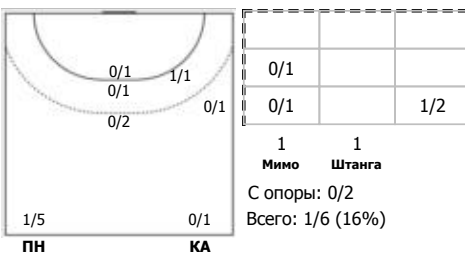

№47 Безбабных Арина (Правый полусредний)