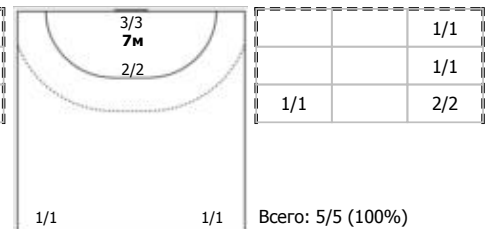

№44 Кондратюк Марьяна (Правый крайний)

ПН

КА