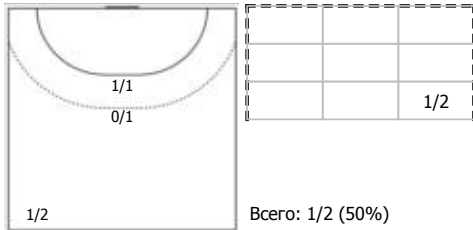

ФЕДЕРАЦИЯ ГАНДБОЛА РОССИИ

официальный сайт ФГР www.rushandball.ru размещает онлайн хода матча и статистические отчеты

Карта бросков

Соревнование: Чемпионат России по гандболу	Город: Волгоград	Зрители: 1000	Время начала: 18:30
Этап: предв. этап, часть 1	Арена: СГЗ "Динамо"	Вместимость: 1500	Время окончания: 19:53
Дата: 24.10.2023	Матч №: 053	Матч ID: 25009	Продолжительность: 1:23

Технический делегат: ОРЕХОВ Олег	Секундометрист: ТАМОЧКИНА Анна
Судьи: ЛЕСКОВ Николай, ЛОВЛИН Василий	Секретарь: ЛАМБЕВСКА Марина
Старший бригады секретарей:	Статистик-оператор: ЛЫСЕНКО Анна
	Статистик-секретарь: МОХОВА Инна

Динамо-Синара (Волгоград) - Университет (Удмуртская Республика, Ижевск) 28:21 (16:8)

В Университет, Удмуртская Республика, Ижевск

Игроки

Голы/броски

№4 Вахрушева Виктория (Правый крайний)

ПН