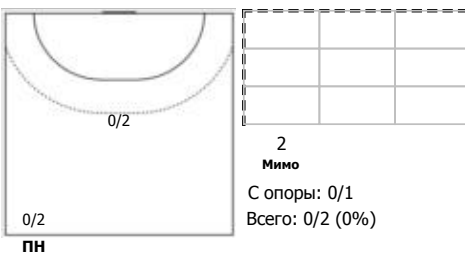

№67 Турусина Виктория (Левый полусредний)

№71 Дудкина Елизавета (Центральный)

№77 Гончарова Валентина (Линейный)

Условные обозначения: 7 м - 7-метровый штрафной бросок.

Тип атаки: ПН - позиционное нападение; КА - контратака; 1x1 - индивидуальный отрыв; БН - быстрое начало; БП - быстрый переход (включает КА, 1x1, БН).