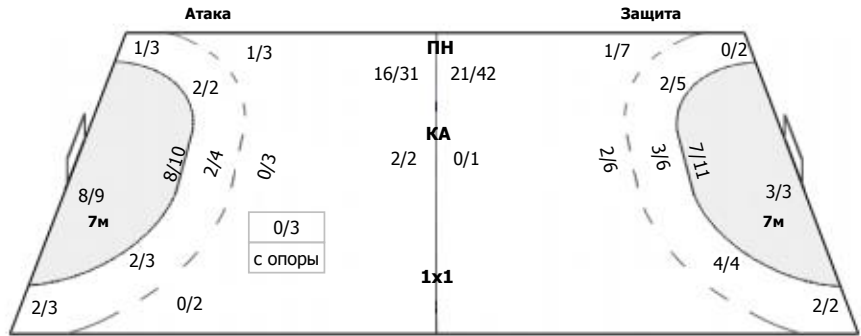

ФЕДЕРАЦИЯ ГАНДБОЛА РОССИИ

официальный сайт ФГР www.rushandball.ru размещает онлайн хода матча и статистические отчеты

Карта бросков

Соревнование: Чемпионат России по гандболу	Город: Ростов-на-Дону	Зрители: 2781	Время начала: 19:00
Этап: предв. этап, часть 1	Арена: ГБПОУ РО РОУОР "Крытый Футбольный манеж"	Вместимость: 2800	Время окончания: 20:32
Дата: 03.11.2023		Матч ID: 25020	Продолжительность: 1:32

Технический делегат: ТАРАСИКОВ Олег	Секундометрист: НЕСУДИМОВА Светлана
Судьи: ЕРШОВ Константин, ПАВЛЮКОВ Антон	Секретарь: ГОРШКОВА Светлана
Старший бригады секретарей: ДЕНИСЕНКО Юлия	Статистик-оператор: ФЕДОТОВА Виктория
	Статистик-секретарь: ОБИРИНА Надежда

Ростов-Дон (Ростов-на-Дону) - ЦСКА (Москва) 26:24 (13:8)

А Ростов-Дон, Ростов-на-Дону

Команда

Голы/броски: 26/42 (61%)

3/4	1/1	3/4
3/5	0/2	6/8
4/5	2/2	4/4

Штанга: 5
Блок: 2

Вратари

Сейвы/броски: 12/36 (33%)

1/3	1/1	
2/5	2/2	5/9
0/7	1/2	0/7

ПН: 12/33 (36%)
7м: 0/3 (0%)
БП: (%)

Голы в пустые ворота - 0/0

№11 Лагина Анастасия

1/2	1/1	
1/4	2/2	5/6
0/6	1/2	0/6

ПН: 11/28 (39%)
7м: 0/1 (0%)
Всего: 11/29 (37%)

№12 Грацкевич Юлия

		0/1

7м: 0/1 (0%)
Всего: 0/1 (0%)

№27 Казьменко Анастасия

0/1		
1/1		0/3
0/1		

ПН: 1/5 (20%)
7м: 0/1 (0%)
Всего: 1/6 (16%)

7-метровые броски

Голы/броски: 8/9 (88%)

		3/3
2/2		
3/3		

Штанга: 1

№63 Кожокарь Кристина

		3/3
2/2		
3/3		

Всего: 8/8 (100%)

№76 Зеленкова Екатерина

		0/1 (0%)

Всего: 0/1 (0%)

Условные обозначения: 7 м - 7-метровый штрафной бросок.

Тип атаки: ПН - позиционное нападение; КА - контратака; 1x1 - индивидуальный отрыв; БН - быстрое начало; БП - быстрый переход (включает КА, 1x1, БН).

Амплуа: В - вратарь; ЛК - левый крайний; ЛП - левый полусредний; Ц - разыгрывающий; ПП - правый полусредний; ПК - правый крайний; Л - линейный; П - полусредний; К - крайний.