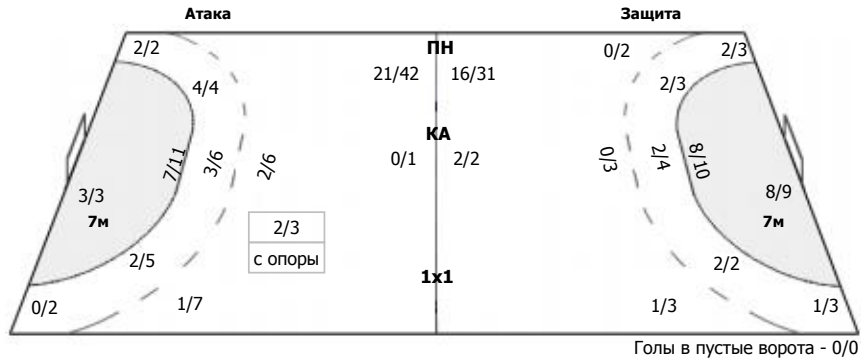

ФЕДЕРАЦИЯ ГАНДБОЛА РОССИИ

официальный сайт ФГР www.rushandball.ru размещает онлайн хода матча и статистические отчеты

Карта бросков

Соревнование: Чемпионат России по гандболу	Город: Ростов-на-Дону	Зрители: 2781	Время начала: 19:00
Этап: предв. этап, часть 1	Арена: ГБПОУ РО РОУОР "Крытый Футбольный манеж"	Вместимость: 2800	Время окончания: 20:32
Дата: 03.11.2023		Матч ID: 25020	Продолжительность: 1:32

Технический делегат: ТАРАСИКОВ Олег	Секундометрист: НЕСУДИМОВА Светлана
Судьи: ЕРШОВ Константин, ПАВЛЮКОВ Антон	Секретарь: ГОРШКОВА Светлана
Старший бригады секретарей: ДЕНИСЕНКО Юлия	Статистик-оператор: ФЕДОТОВА Виктория
	Статистик-секретарь: ОБИРИНА Надежда

Ростов-Дон (Ростов-на-Дону) - ЦСКА (Москва) 26:24 (13:8)

В ЦСКА, Москва

Команда

Голы/броски: 24/46 (52%)

2/3	0/1	
3/5	0/2	4/9
7/7	1/2	7/7

Мимо: 2
Штанга: 6
Блок: 2

Вратари

Сейвы/броски: 9/35 (25%)

1/4	0/1	1/4
2/5	2/2	2/8
1/5	0/2	0/4

ПН: 9/25 (36%)
7м: 0/8 (0%)
БП: 0/2 (0%)

№16 Аношкина Эвелина

1/3	0/1	1/3
1/3	2/2	2/6
1/3	0/1	0/2

ПН: 8/19 (42%)
7м: 0/4 (0%)
БП: 0/1 (0%)
Всего: 8/24 (33%)

№61 Чипула Вероника

0/1		

7м: 0/1 (0%)
Всего: 0/1 (0%)

№99 Каплина Полина

0/1		0/1
1/2		0/2
0/1	0/1	0/2

ПН: 1/6 (16%)
7м: 0/3 (0%)
БП: 0/1 (0%)
Всего: 1/10 (10%)

7-метровые броски

Голы/броски: 3/3 (100%)

2/2		1/1

№17 Мурзалиева Альбина

1/1		

Всего: 1/1 (100%)

№91 Ристовска Сара

1/1		1/1

Всего: 2/2 (100%)

Условные обозначения: 7 м - 7-метровый штрафной бросок.

Тип атаки: ПН - позиционное нападение; КА - контратака; 1x1 - индивидуальный отрыв; БН - быстрое начало; БП - быстрый переход (включает КА, 1x1, БН).

Амплуа: В-вратарь; ЛК-левый крайний; ЛП-левый полусредний; Ц-разыгрывающий; ПП-правый полусредний; ПК-правый крайний; Л-линейный; П-полусредний; К-крайний.