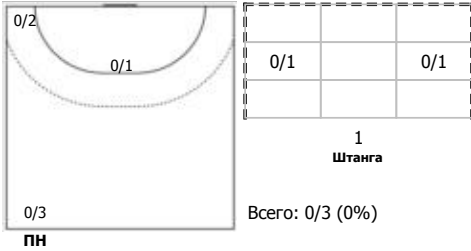

ФЕДЕРАЦИЯ ГАНДБОЛА РОССИИ

официальный сайт ФГР www.rushandball.ru размещает онлайн хода матча и статистические отчеты

Карта бросков

Соревнование: Чемпионат России по гандболу	Город: Ростов-на-Дону	Зрители: 2781	Время начала: 19:00
Этап: предв. этап, часть 1	Арена: ГБПОУ РО РОУОР "Крытый Футбольный манеж"	Вместимость: 2800	Время окончания: 20:32
Дата: 03.11.2023		Матч ID: 25020	Продолжительность: 1:32

Технический делегат: ТАРАСИКОВ Олег	Секундометрист: НЕСУДИМОВА Светлана
Судьи: ЕРШОВ Константин, ПАВЛЮКОВ Антон	Секретарь: ГОРШКОВА Светлана
Старший бригады секретарей: ДЕНИСЕНКО Юлия	Статистик-оператор: ФЕДОТОВА Виктория
	Статистик-секретарь: ОБИРИНА Надежда

Ростов-Дон (Ростов-на-Дону) - ЦСКА (Москва) 26:24 (13:8)

В ЦСКА, Москва

Игроки
Голы/броски

№3 Горшкова Полина (Левый крайний)