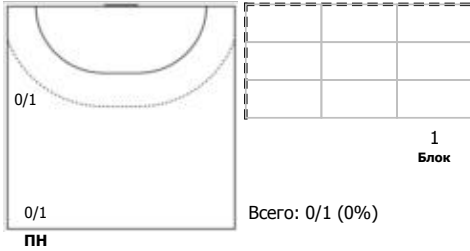

№5 Баева Юлия (Правый полусредний)