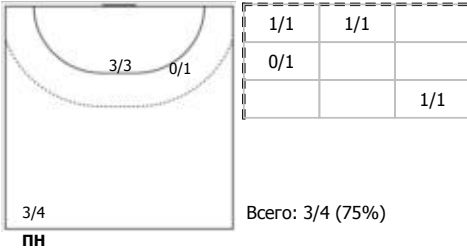

№9 Молат Ирина (Линейный)