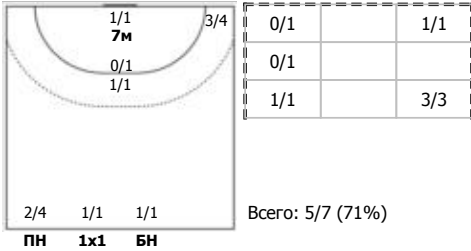

ФЕДЕРАЦИЯ ГАНДБОЛА РОССИИ

официальный сайт ФГР www.rushandball.ru размещает онлайн хода матча и статистические отчеты

Карта бросков

Соревнование: Чемпионат России по гандболу	Город: Москва	Зрители: 80	Время начала: 20:00
Этап: предв. этап, часть 1	Арена: ФОК ГБУ ДО «Московская Академия»	Вместимость: 100	Время окончания: 21:29
Дата: 05.12.2023	Матч ID: 089	Матч ID: 25046	Продолжительность: 1:29

Технический делегат: БЛОХИН Виталий	Секундометрист: ЗАВЬЯЛОВА Анастасия
Судьи: АЛЕКСАШИН Роман, ВОЛОДЬКОВ Николай	Секретарь: ХАРЧЕВА Лидия
Старший бригады секретарей:	Статистик-оператор: БАТАЛОВА Анастасия
	Статистик-секретарь: САФОНОВ Евгений

Луч (Москва) - ЛАДА (Тольятти, Самарская обл.) 28:32 (14:15)

В ЛАДА, Тольятти, Самарская обл.

Игроки Голы/броски

№2 Фомина Ольга (Правый крайний)