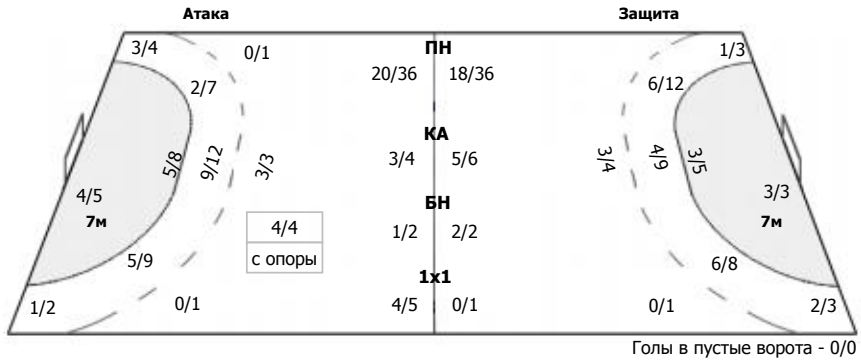

ФЕДЕРАЦИЯ ГАНДБОЛА РОССИИ

официальный сайт ФГР www.rushandball.ru размещает онлайн хода матча и статистические отчеты

Карта бросков

Соревнование: Чемпионат России по гандболу	Город: Москва	Зрители: 80	Время начала: 20:00
Этап: предв. этап, часть 1	Арена: ФОК ГБУ ДО «Московская Академия»	Вместимость: 100	Время окончания: 21:29
Дата: 05.12.2023	Матч ID: 089	Матч ID: 25046	Продолжительность: 1:29

Технический делегат: БЛОХИН Виталий	Секундометрист: ЗАВЬЯЛОВА Анастасия
Судьи: АЛЕКСАШИН Роман, ВОЛОДЬКОВ Николай	Секретарь: ХАРЧЕВА Лидия
Старший бригады секретарей:	Статистик-оператор: БАТАЛОВА Анастасия
	Статистик-секретарь: САФОНОВ Евгений

Луч (Москва) - ЛАДА (Тольятти, Самарская обл.) 28:32 (14:15)

В ЛАДА, Тольятти, Самарская обл.

Команда

Голы/броски: 32/52 (61%)

6/8	3/3	5/5
2/7		2/3
3/4	1/4	10/10

Мимо: 3
Штанга: 5

Вратари

Сейвы/броски: 14/42 (33%)

1/6	1/2	0/1
0/2		3/7
2/10	5/10	2/4

ПН: 13/31 (41%)
7м: 0/3 (0%)
БП: 1/8 (12%)

№1 Кунцевич Юлия

1/2	0/1	
	1/2	

ПН: 2/5 (40%)
Всего: 2/5 (40%)

№17 Савельева Вера

0/2	0/1	

ПН: 0/2 (0%)
7м: 0/1 (0%)
Всего: 0/3 (0%)

№31 Деревень Дарья

0/4	1/1	0/1
0/2		3/7
2/8	4/7	2/4

ПН: 11/24 (45%)
7м: 0/2 (0%)
БП: 1/8 (12%)
Всего: 12/34 (35%)

7-метровые броски

Голы/броски: 4/5 (80%)

1/1		1/1
		0/1
		2/2

№2 Фомина Ольга

		1/1

Всего: 1/1 (100%)

№23 Мишурина Анна

		0/1

Всего: 0/1 (0%)

№34 Малашенко Елизавета

1/1		

Всего: 1/1 (100%)

№47 Рахмаева Валентина

		1/1

Всего: 1/1 (100%)

№77 Никитина Ирина

		1/1

Всего: 1/1 (100%)

Условные обозначения: 7 м - 7-метровый штрафной бросок.

Тип атаки: ПН - позиционное нападение; КА - контратака; 1x1 - индивидуальный отрыв; БН - быстрое начало; БП - быстрый переход (включает КА, 1x1, БН).

Амплуа: В - вратарь; ЛК - левый крайний; ЛП - левый полусредний; Ц - разыгрывающий; ПП - правый полусредний; ПК - правый крайний; Л - линейный; П - полусредний; К - крайний.