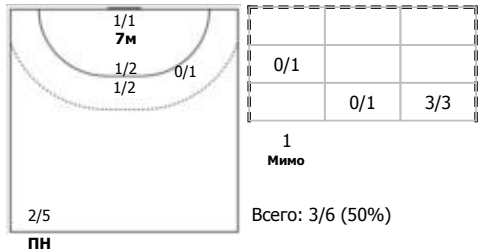

№77 Никитина Ирина (Центральный)

Условные обозначения: 7 м - 7-метровый штрафной бросок.

Тип атаки: ПН - позиционное нападение; КА - контратака; 1x1 - индивидуальный отрыв; БН - быстрое начало; БП - быстрый переход (включает КА, 1x1, БН).

Амплуа: В-вратарь; ЛК-левый крайний; ЛЛП-левый полусредний; Ц-разыгрывающий; ПП-правый полусредний; ПК-правый крайний; Л-линейный; П-полусредний; К-крайний.