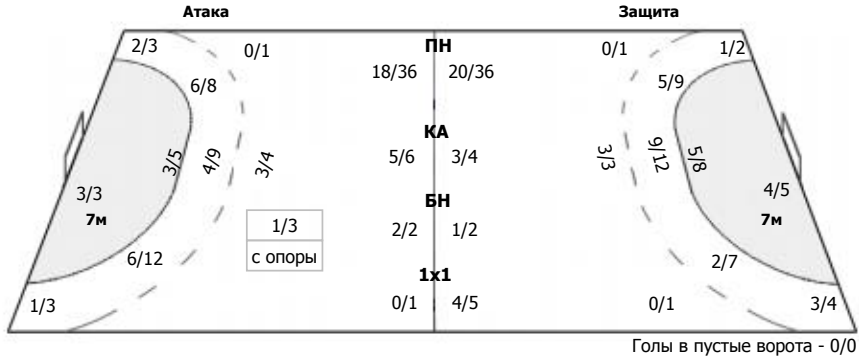

ФЕДЕРАЦИЯ ГАНДБОЛА РОССИИ

официальный сайт ФГР www.rushandball.ru размещает онлайн хода матча и статистические отчеты

Карта бросков

Соревнование: Чемпионат России по гандболу	Город: Москва	Зрители: 80	Время начала: 20:00
Этап: предв. этап, часть 1	Арена: ФОК ГБУ ДО «Московская гандбольная академия»	Вместимость: 100	Время окончания: 21:29
Дата: 05.12.2023	Матч ID: 089	Матч ID: 25046	Продолжительность: 1:29

Технический делегат: БЛОХИН Виталий	Секундометрист: ЗАВЬЯЛОВА Анастасия
Судьи: АЛЕКСАШИН Роман, ВОЛОДЬКОВ Николай	Секретарь: ХАРЧЕВА Лидия
Старший бригады секретарей:	Статистик-оператор: БАТАЛОВА Анастасия
	Статистик-секретарь: САФОНОВ Евгений

Луч (Москва) - ЛАДА (Тольятти, Самарская обл.) 28:32 (14:15)

А Луч, Москва

Команда

Голы/броски: 28/48 (58%)

5/6	1/2	1/1
2/2		4/7
8/10	5/10	2/4

Мимо: 1
Штанга: 1
Блок: 2

Вратари

Сейвы/броски: 12/44 (27%)

2/8	0/3	0/5
5/7		1/3
1/4	3/4	0/10

ПН: 11/31 (35%)
7м: 1/5 (20%)
БП: 0/8 (0%)

№18 Василенко Валерия

1/6	0/1	0/3
2/3		1/2
0/2	1/2	0/4

ПН: 4/16 (25%)
7м: 1/3 (33%)
БП: 0/4 (0%)
Всего: 5/23 (21%)

№88 Морева Валерия

0/1	0/2	
1/2		
	2/2	0/2

ПН: 3/5 (60%)
7м: 0/2 (0%)
БП: 0/2 (0%)
Всего: 3/9 (33%)

№90 Целуйко Ольга

1/1		0/2
2/2		0/1
1/2		0/4

ПН: 4/10 (40%)
БП: 0/2 (0%)
Всего: 4/12 (33%)

7-метровые броски

Голы/броски: 3/3 (100%)

		1/1
2/2		

№78 Комкова Вероника

		1/1
2/2		

Всего: 3/3 (100%)

Условные обозначения: 7 м - 7-метровый штрафной бросок.

Тип атаки: ПН - позиционное нападение; КА - контратака; 1x1 - индивидуальный отрыв; БН - быстрое начало; БП - быстрый переход (включает КА, 1x1, БН).

Амплуа: В - вратарь; ЛК - левый крайний; ЛП - левый полусредний; Ц - разыгрывающий; ПП - правый полусредний; ПК - правый крайний; Л - линейный; П - полусредний; К - крайний.