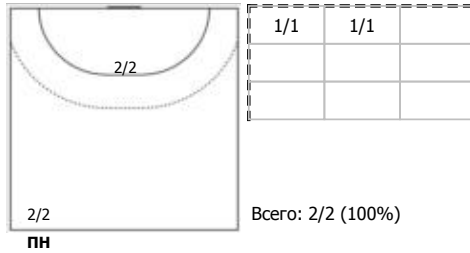

№4 Жилинсайте Яна (Линейный)