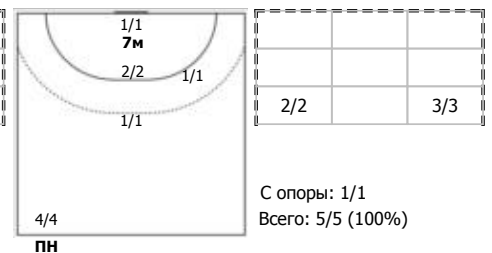

№77 Никитина Ирина (Центральный)

Условные обозначения: 7 м - 7-метровый штрафной бросок.

Тип атаки: ПН - позиционное нападение; КА - контратака; 1x1 - индивидуальный отрыв; БН - быстрое начало; БП - быстрый переход (включает КА, 1x1, БН).

Амплуа: В-вратарь; ЛК-левый крайний; ЛП-левый полусредний; Ц-разыгрывающий; ПП-правый полусредний; ПК-правый крайний; Л-линейный; П-полусредний; К-крайний.