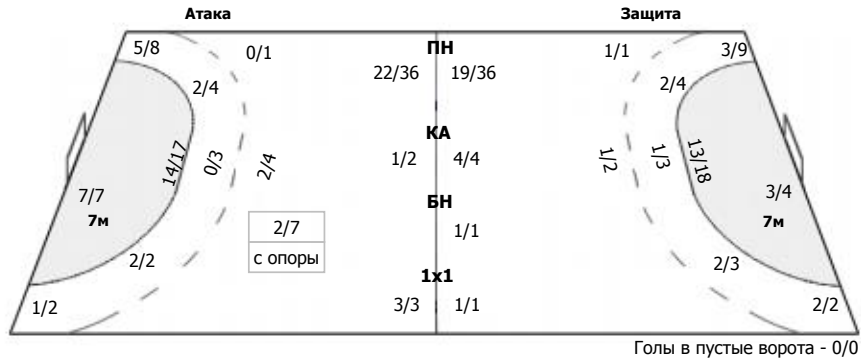

##### Вратари

Сейвы/броски: 11/39 (28%)

1/4	0/2	ПН: 11/30 (36%)
4/5	1/4	7м: 0/3 (0%)
2/19	3/5	БП: 0/6 (0%)