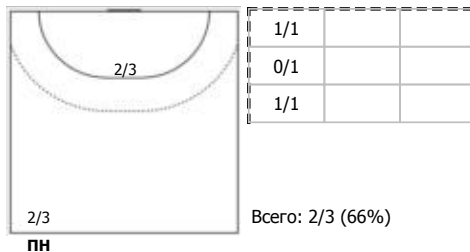

№27 Синельникова Алина (Линейный)