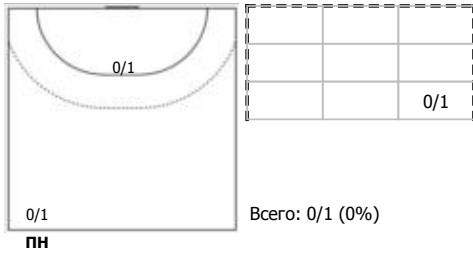

ФЕДЕРАЦИЯ ГАНДБОЛА РОССИИ

официальный сайт ФГР www.rushandball.ru размещает онлайн хода матча и статистические отчеты

Карта бросков

Соревнование: Чемпионат России по гандболу	Город: Тольятти	Зрители: 1900	Время начала: 18:00
Этап: часть 1	Арена: УСК "Олимп"	Вместимость: 2500	Время окончания: 19:26
Дата: 11.12.2023	Матч №: 096	Матч ID: 25053	Продолжительность: 1:26

Технический делегат: ВАРТАНЯН Стелла	Секундометрист: САВИНОВ Дмитрий
Судьи: МЕРЗЛЮТИН Антон, ПОДСТАВКИН Эдуард	Секретарь: ПАЗЕНЫОК Татьяна
Старший бригады секретарей: КОВАЛЕВА Светлана	Статистик-оператор: КАШИНА Наталья
	Статистик-секретарь: МЕЛЬНИК Дарья

ЛАДА (Тольятти, Самарская обл.) - Звезда (Московская область) 33:28 (18:12)

В Звезда, Московская область

Игроки

Голы/броски

№3 Коркина Юлия (Левый полусредний)