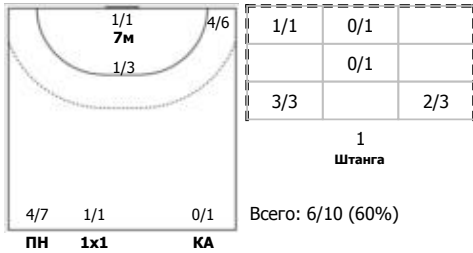

ФЕДЕРАЦИЯ ГАНДБОЛА РОССИИ

официальный сайт ФГР www.rushandball.ru размещает онлайн хода матча и статистические отчеты

Карта бросков

Соревнование: Чемпионат России по гандболу Этап: часть 1 Дата: 11.12.2023	Город: Тольятти Арена: УСК "Олимп" Матч №: 096	Зрители: 1900 Вместимость: 2500 Матч ID: 25053	Время начала: 18:00 Время окончания: 19:26 Продолжительность: 1:26

Технический делегат: ВАРТАНЯН Стелла Судьи: МЕРЗЛЮТИН Антон, ПОДСТАВКИН Эдуард Старший бригады секретарей: КОВАЛЕВА Светлана	Секундометрист: САВИНОВ Дмитрий Секретарь: ПАЗЕНЮК Татьяна Статистик-оператор: КАШИНА Наталья Статистик-секретарь: МЕЛЬНИК Дарья

ЛАДА (Тольятти, Самарская обл.) - Звезда (Московская область) 33:28 (18:12)

А ЛАДА, Тольятти, Самарская обл.

Игроки

Голы/броски

№2 Фомина Ольга (Правый крайний)