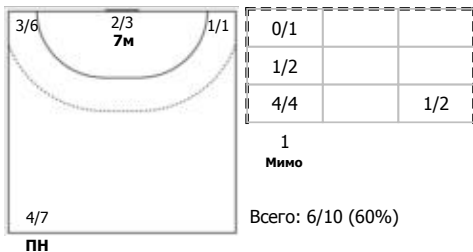

№11 Егорова Марианна (Левый крайний)