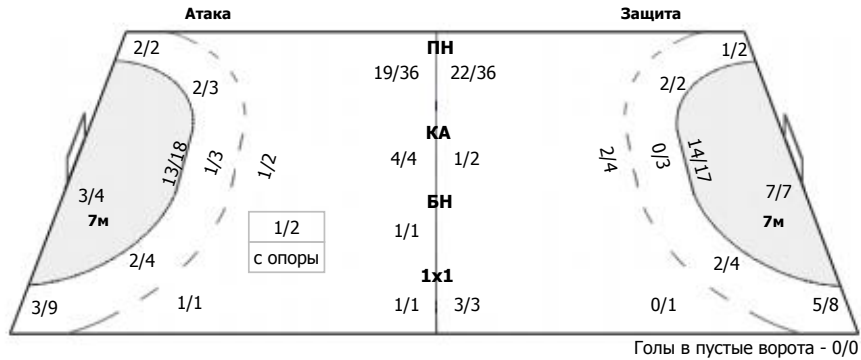

ФЕДЕРАЦИЯ ГАНДБОЛА РОССИИ

официальный сайт ФГР www.rushandball.ru размещает онлайн хода матча и статистические отчеты

Карта бросков

Соревнование: Чемпионат России по гандболу	Город: Тольятти	Зрители: 1900	Время начала: 18:00
Этап: часть 1	Арена: УСК "Олимп"	Вместимость: 2500	Время окончания: 19:26
Дата: 11.12.2023	Матч №: 096	Матч ID: 25053	Продолжительность: 1:26

Технический делегат: ВАРТАНЯН Стелла	Секундометрист: САВИНОВ Дмитрий
Судьи: МЕРЗЛЮТИН Антон, ПОДСТАВКИН Эдуард	Секретарь: ПАЗЕНЮК Татьяна
Старший бригады секретарей: КОВАЛЕВА Светлана	Статистик-оператор: КАШИНА Наталья
	Статистик-секретарь: МЕЛЬНИК Дарья

ЛАДА (Тольятти, Самарская обл.) - Звезда (Московская область) 33:28 (18:12)

В Звезда, Московская область

Команда

Голы/броски: 28/46 (60%)

3/4	2/2
1/5	3/4
17/19	2/5

Мимо: 3
Штанга: 2
Блок: 2

Вратари

Сейвы/броски: 6/39 (15%)

1/5	2/5	0/4
0/1	2/2	
0/12		1/10

ПН: 5/27 (18%)
7м: 0/7 (0%)
БП: 1/5 (20%)

Голы в пустые ворота - 0/0

№48 Долгих Юлия

0/3	0/1
0/4	

ПН: 0/6 (0%)
7м: 0/2 (0%)
Всего: 0/8 (0%)

№64 Тиханова Серафима

1/2	2/5	0/3
0/1	2/2	
0/8		1/10

ПН: 5/21 (23%)
7м: 0/5 (0%)
БП: 1/5 (20%)
Всего: 6/31 (19%)

7-метровые броски

Голы/броски: 3/4 (75%)

1/1	
2/2	

Мимо: 1

№11 Егорова Марианна

1/1	
1/1	

Всего: 2/3 (66%)

№88 Вертушкова Снежанна

1/1	

Всего: 1/1 (100%)

Условные обозначения: 7 м - 7-метровый штрафной бросок.

Тип атаки: ПН - позиционное нападение; КА - контратака; 1x1 - индивидуальный отрыв; БН - быстрое начало; БП - быстрый переход (включает КА, 1x1, БН).

Амплуа: В-вратарь; ЛК-левый крайний; ЛП-левый полусредний; Ц-разыгрывающий; ПП-правый полусредний; ПК-правый крайний; Л-линейный; П-полусредний; К-крайний.