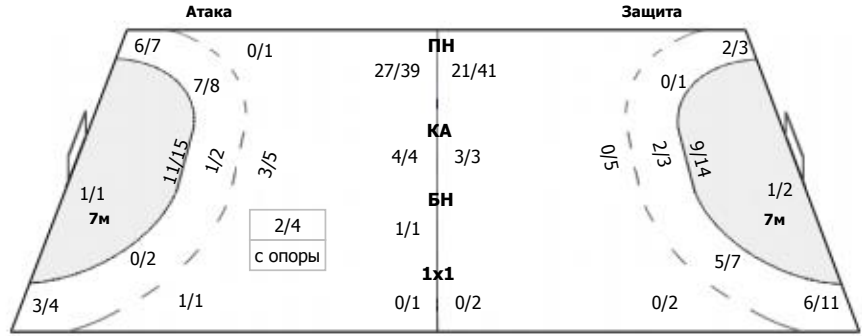

ФЕДЕРАЦИЯ ГАНДБОЛА РОССИИ

официальный сайт ФГР www.rushandball.ru размещает онлайн хода матча и статистические отчеты

Карта бросков

Соревнование: Чемпионат России по гандболу	Город: Краснодар	Зрители: 500	Время начала: 16:00
Этап: предв. этап, часть 1	Арена: ГБУ ДО КК СШ "Академия гандбола"	Вместимость: 1000	Время окончания: 17:28
Дата: 16.12.2023	Матч №: 102	Матч ID: 25059	Продолжительность: 1:28

Технический делегат: КИЯШКО Алексей	Секундометрист: ЖУРМАН Анастасия
Судьи: АЛЕКСАШИН Роман, ВОЛОДЬКОВ Николай	Секретарь: СНОПОК Людмила
Старший бригады секретарей:	Статистик-оператор: КАРМАЛИТ Юлия
	Статистик-секретарь: БАТИНОВСКИЙ Владимир

Кубань (Краснодар) - ЛАДА (Тольятти, Самарская обл.) 33:25 (17:11)

А Кубань, Краснодар

Команда

Голы/броски: 33/46 (71%)

1/1	1/3	3/4
4/6	0/1	2/2
9/9	3/5	10/11

Мимо: 2
Штанга: 1
Блок: 1

Вратари

Сейвы/броски: 12/37 (32%)

0/1	1/5	
2/5	2/2	0/4
0/7	4/6	3/7

ПН: 10/31 (32%)
7м: 0/1 (0%)
БП: 2/5 (40%)

Голы в пустые ворота - 2/2

№1 Якупова Регина

0/1	1/4	
2/4	2/2	0/4
0/7	4/6	3/6

ПН: 10/29 (34%)
7м: 0/1 (0%)
БП: 2/4 (50%)
Всего: 12/34 (35%)

№43 Скаррь Юлиана

	0/1	
0/1		
		0/1

ПН: 0/2 (0%)
БП: 0/1 (0%)
Всего: 0/3 (0%)

7-метровые броски

Голы/броски: 1/1 (100%)

		1/1

№44 Шавман Анастасия

		1/1

Всего:
1/1 (100%)

Условные обозначения: 7 м - 7-метровый штрафной бросок.

Тип атаки: ПН - позиционное нападение; КА - контратака; 1x1 - индивидуальный отрыв; БН - быстрое начало; БП - быстрый переход (включает КА, 1x1, БН).

Амплуа: В - вратарь; ЛК - левый крайний; ЛП - левый полусредний; Ц - разыгрывающий; ПП - правый полусредний; ПК - правый крайний; Л - линейный; П - полусредний; К - крайний.