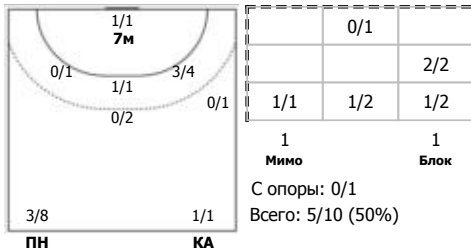

№44 Шавман Анастасия (Левый полусредни)

ПН

КА