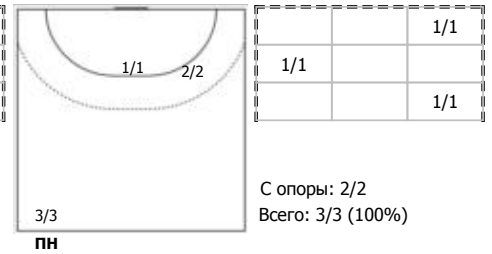

№10 Трухина Ксения (Линейный)

ПН

№14 Собкало Валерия (Правый крайний)

ПН

1x1 БН КА

№20 Жилинскийте Виктория (Левый полуср)

ПН

№31 Куцевалова Ангелина (Центральный)