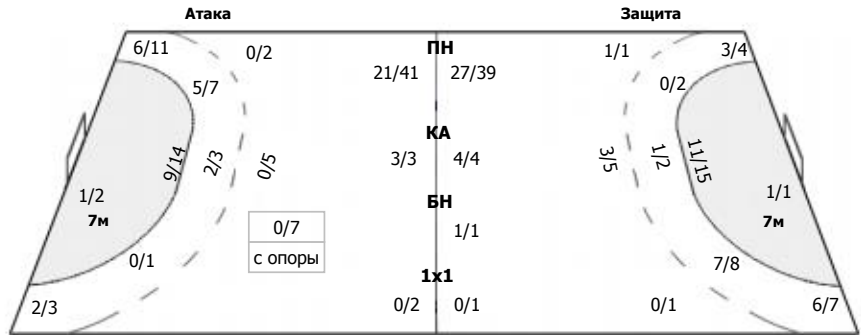

Кубань (Краснодар) - ЛАДА (Тольятти, Самарская обл.) 33:25 (17:11)

В ЛАДА, Тольятти, Самарская обл.

Команда

Голы/броски: 25/48 (52%)

1/1	4/5	
3/5	0/2	4/4
7/7	2/6	4/7

Мимо: 8

Блок: 2

Вратари

Сейвы/броски: 9/40 (22%)

0/1	2/2	1/4
2/5	1/1	0/2
0/9	2/5	1/11

ПН: 8/34 (23%)

7м: 0/1 (0%)

БП: 1/5 (20%)

Голы в пустые ворота - 0/0

№1 Кунцевич Юлия

0/1	1/1	1/4
2/3	1/1	0/2
0/6	2/4	1/9