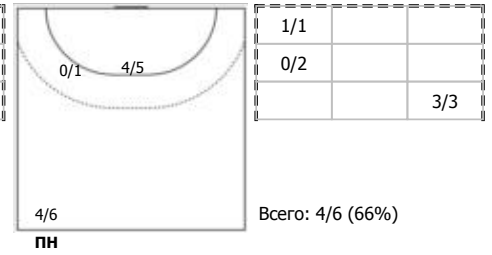

№10 Трухина Ксения (Линейный)

ПН