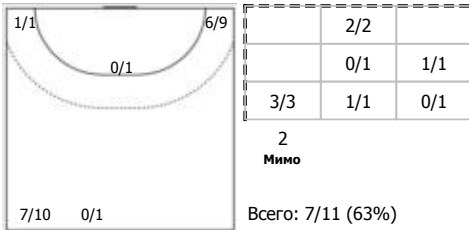

ФЕДЕРАЦИЯ ГАНДБОЛА РОССИИ

официальный сайт ФГР www.rushandball.ru размещает онлайн хода матча и статистические отчеты

Карта бросков

Соревнование: Чемпионат России по гандболу	Город: Краснодар	Зрители: 500	Время начала: 16:00
Этап: предв. этап, часть 1	Арена: ГБУ ДО КК СШ "Академия гандбола"	Вместимость: 1000	Время окончания: 17:28
Дата: 16.12.2023	Матч №: 102	Матч ID: 25059	Продолжительность: 1:28

Технический делегат: КИЯШКО Алексей	Секундометрист: ЖУРМАН Анастасия
Судьи: АЛЕКСАШИН Роман, ВОЛОДЬКОВ Николай	Секретарь: СНОПОК Людмила
	Статистик-оператор: КАРМАЛИТ Юлия
	Статистик-секретарь: БАТИНОВСКИЙ Владимир

Кубань (Краснодар) - ЛАДА (Тольятти, Самарская обл.) 33:25 (17:11)

В ЛАДА, Тольятти, Самарская обл.

Игроки

Голы/броски

№2 Фомина Ольга (Правый крайний)