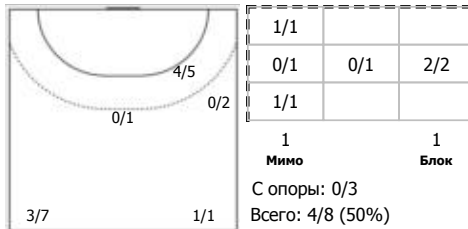

№14 Никитина Вероника (Левый полусредний)

№19 Шмониная Мария (Правый полусредний)

№22 Решетникова Наталья (Левый крайний)

№23 Мишурина Анна (Левый полусредний)

№34 Малашенко Елизавета (Центральный)

№47 Рахмаева Валентина (Левый крайний)