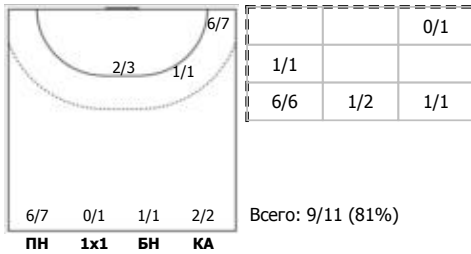

№14 Собкало Валерия (Правый крайний)

ПН

1x1 БН КА