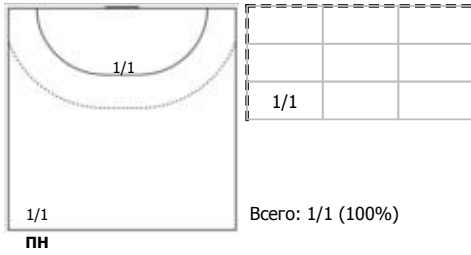

ФЕДЕРАЦИЯ ГАНДБОЛА РОССИИ

официальный сайт ФГР www.rushandball.ru размещает онлайн хода матча и статистические отчеты

Карта бросков

Соревнование: Чемпионат России по гандболу	Город: Краснодар	Зрители: 500	Время начала: 16:00
Этап: предв. этап, часть 1	Арена: ГБУ ДО КК СШ "Академия гандбола"	Вместимость: 1000	Время окончания: 17:28
Дата: 16.12.2023	Матч №: 102	Матч ID: 25059	Продолжительность: 1:28

Технический делегат: КИЯШКО Алексей	Секундометрист: ЖУРМАН Анастасия
Судьи: АЛЕКСАШИН Роман, ВОЛОДЬКОВ Николай	Секретарь: СНОПОК Людмила
Старший бригады секретарей:	Статистик-оператор: КАРМАЛИТ Юлия
	Статистик-секретарь: БАТИНОВСКИЙ Владимир

Кубань (Краснодар) - ЛАДА (Тольятти, Самарская обл.) 33:25 (17:11)

А Кубань, Краснодар

Игроки

Голы/броски

№7 Голуб Диана (Правый крайний)

ПН