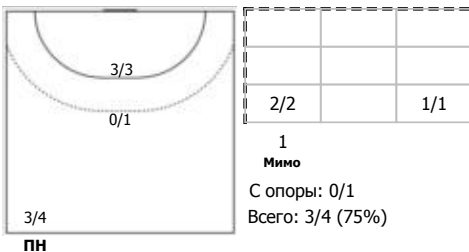

№14 Никитина Вероника (Левый полусредний)