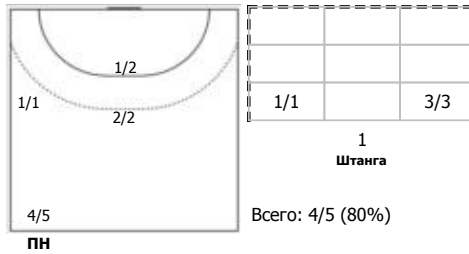

№10 Трухина Ксения (Линейный)

ПН

№14 Собкало Валерия (Правый крайний)

ПН

1x1 БН КА

№20 Жилинскийте Виктория (Левый полуср)

ПН

№31 Куцевалова Ангелина (Центральный)