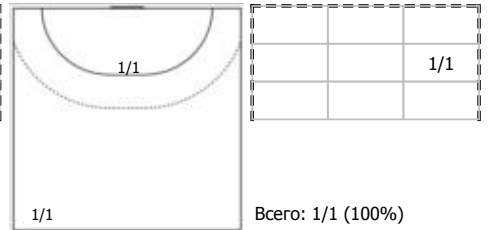

Кубань (Краснодар) - ЛАДА (Тольятти, Самарская обл.) 33:25 (17:11)

В ЛАДА, Тольятти, Самарская обл.

Игроки

Голы/броски

№2 Фомина Ольга (Правый крайний)

№4 Жилинскайте Яна (Линейный)

№9 Мокат Ирина (Линейный)