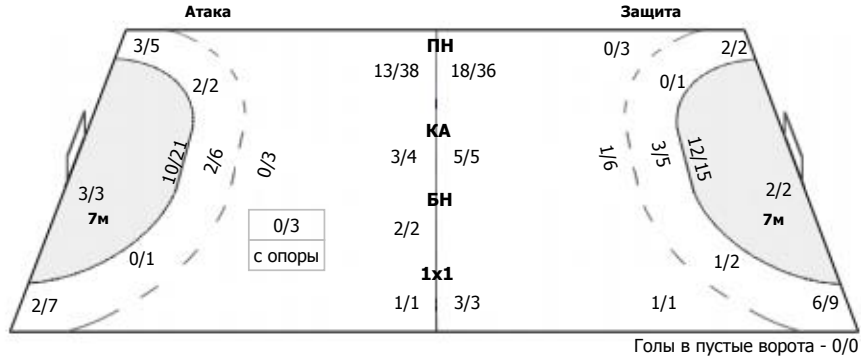

ФЕДЕРАЦИЯ ГАНДБОЛА РОССИИ

официальный сайт ФГР www.rushandball.ru размещает онлайн хода матча и статистические отчеты

Карта бросков

Соревнование: Чемпионат России по гандболу	Город: Тольятти	Зрители: 2000	Время начала: 18:00
Этап: предв. этап, часть 1	Арена: УСК "Олимп"	Вместимость: 2500	Время окончания: 19:28
Дата: 21.12.2023	Матч №: 106	Матч ID: 25063	Продолжительность: 1:28

Технический делегат: ДАНЕЛИЯ Давид	Секундометрист: ЛЕВЧЕНКО Леонид
Судьи: АГАКИШИ Эмиль, ГАЙНО Михаил	Секретарь: ПАЗЕНЫОК Татьяна
Старший бригады секретарей: КОВАЛЕВА Светлана	Статистик-оператор: КАШИНА Наталья
	Статистик-секретарь: МЕЛЬНИК Дарья

ЛАДА (Тольятти, Самарская обл.) - Динамо-Синара (Волгоград) 28:22 (17:8)

В Динамо-Синара, Волгоград

Команда

Голы/броски: 22/48 (45%)

3/4	3/4	4/6	Мимо: 2 Штанга: 4 Блок: 1
1/6	0/1	2/4	
6/9	0/2	3/5	

Вратари

Сейвы/броски: 8/36 (22%)

0/8	0/1	0/2	ПН: 8/26 (30%) 7м: 0/2 (0%) БП: 0/8 (0%)
1/2	1/2	2/2	
1/9		3/10	

№16 Колесникова Надежда

0/3			ПН: 3/9 (33%) 7м: 0/1 (0%) БП: 0/3 (0%) Всего: 3/13 (23%)
	0/1		
1/3		2/6	

№26 Дувакина Мария

0/3		0/1	ПН: 3/11 (27%) БП: 0/4 (0%) Всего: 3/15 (20%)
1/2	1/1	1/1	
0/5		0/2	

№31 Старкова Елизавета

0/2	0/1	0/1	ПН: 2/6 (33%) 7м: 0/1 (0%) БП: 0/1 (0%) Всего: 2/8 (25%)
		1/1	
0/1		1/2	

7-метровые броски

Голы/броски: 3/3 (100%)

1/1		2/2

№67 Турусина Виктория

			Всего: 2/2 (100%)
		2/2	

№71 Дудкина Елизавета

			Всего: 1/1 (100%)
1/1			

Условные обозначения: 7 м - 7-метровый штрафной бросок.

Тип атаки: ПН - позиционное нападение; КА - контратака; 1x1 - индивидуальный отрыв; БН - быстрое начало; БП - быстрый переход (включает КА, 1x1, БН).

Амплуа: В-вратарь; ЛК-левый крайний; ЛЛП-левый полусредний; Ц-разыгрывающий; ПП-правый полусредний; ПК-правый крайний; Л-линейный; П-полусредний; К-крайний.