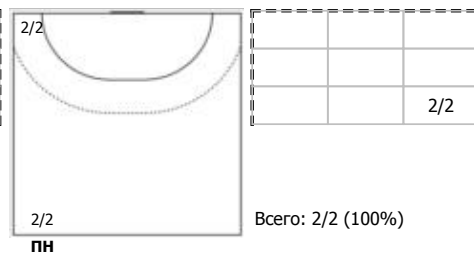

№41 Сокова Алина (Левый крайний)

ПН