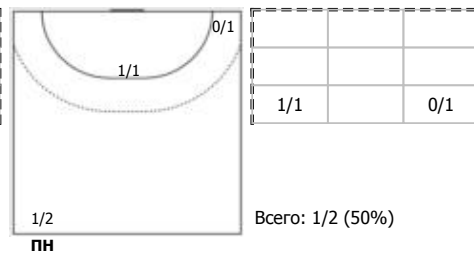

№54 Благова Анастасия (Центральный)

ПН

Условные обозначения: 7 м - 7-метровый штрафной бросок.
Тип атаки: ПН - позиционное нападение; КА - контратака; 1x1 - индивидуальный отрыв; БН - быстрое начало; БП - быстрый переход (включает КА, 1x1, БН).
Амплуа: В-вратарь; ЛК-левый крайний; ЛЛП-левый полусредний; Ц-разыгрывающий; ПП-правый полусредний; ПК-правый крайний; Л-линейный; П-полусредний; К-крайний.