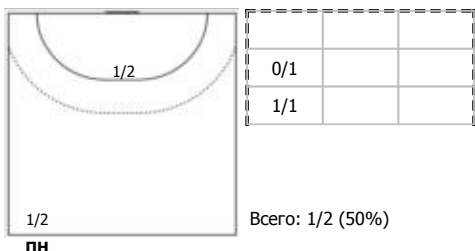

№9 Мокат Ирина (Линейный)

ПН