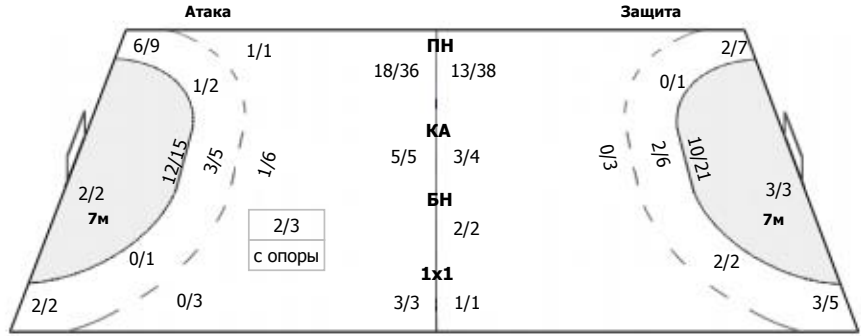

ЛАДА (Тольятти, Самарская обл.) - Динамо-Синара (Волгоград) 28:22 (17:8)

А ЛАДА, Тольятти, Самарская обл.

Команда

Голы/броски: 28/46 (60%)

8/8	1/1	2/2	Мимо: 6 Штанга: 2 Блок: 2
1/2	1/2	0/2	
8/9		7/10	

Вратари

Сейвы/броски: 19/41 (46%)

1/4	1/4	2/6	ПН: 19/32 (59%) 7м: 0/3 (0%) БП: 0/6 (0%)
5/6	1/1	2/4	
3/9	2/2	2/5	

№1 Кунцевич Юлия

1/4	0/2	2/5	ПН: 11/18 (61%) 7м: 0/1 (0%) БП: 0/4 (0%) Всего: 11/23 (47%)
2/2	1/1	2/3	
0/2	1/1	2/3	