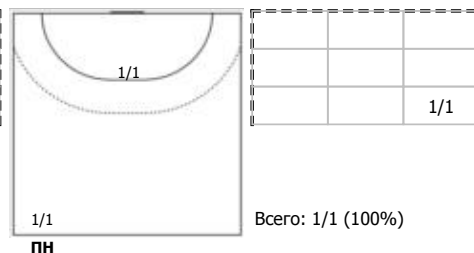

№7 Какмоля Юлия (Линейный)

ПН