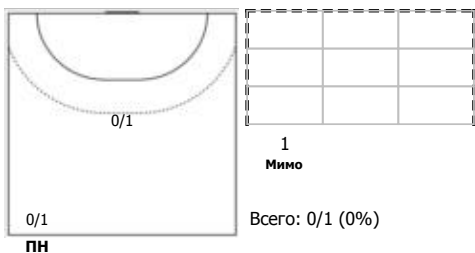

№19 Шмолина Мария (Правый полусредний)

ПН

№22 Решетникова Наталья (Левый крайний)

КА

№23 Мишурина Анна (Левый полусредний)

ПН

№31 Деревень Дарья (Вратарь)

ПН