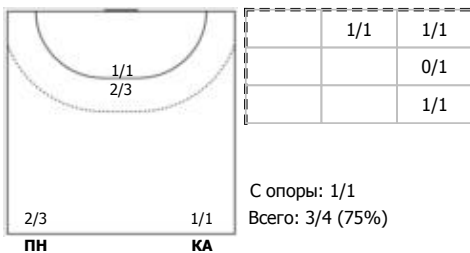

№34 Малашенко Елизавета (Центральный)

ПН КА

№41 Сокова Алина (Левый крайний)

ПН

№47 Рахмаева Валентина (Левый крайний)

ПН 1x1 КА

№50 Дворцова Алина (Левый полусредний)

ПН КА