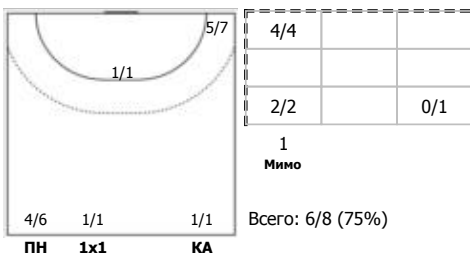

ЛАДА (Тольятти, Самарская обл.) - Динамо-Синара (Волгоград) 28:22 (17:8)

А ЛАДА, Тольятти, Самарская обл.

Игроки

Голы/броски

№1 Кунцевич Юлия (Вратарь)

ПН

№2 Фомина Ольга (Правый крайний)

ПН 1x1 КА