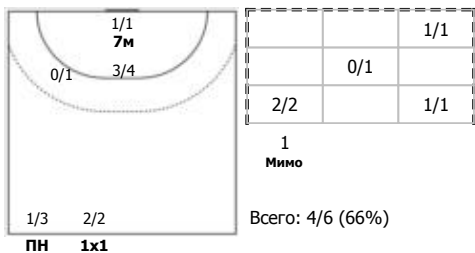

№34 Малашенко Елизавета (Центральный)

ПН КА

№41 Сокова Алина (Левый крайний)

ПН

№47 Рахмаева Валентина (Левый крайний)

ПН 1x1 КА

№50 Дворцова Алина (Левый полусредний)

ПН КА