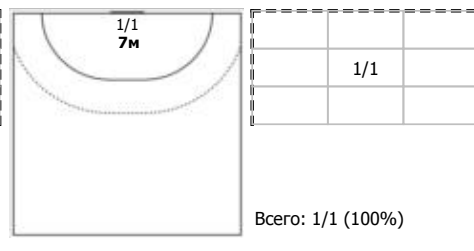

№19 Шмолина Мария (Правый полусредний)

ПН

№22 Решетникова Наталья (Левый крайний)

КА

№23 Мишурина Анна (Левый полусредний)

ПН

№31 Деревень Дарья (Вратарь)

ПН