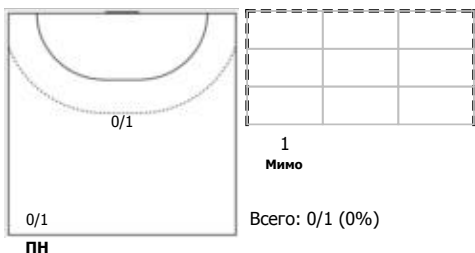

ФЕДЕРАЦИЯ ГАНДБОЛА РОССИИ

официальный сайт ФГР www.rushandball.ru размещает онлайн хода матча и статистические отчеты

Карта бросков

Соревнование: Чемпионат России по гандболу	Город: Тольятти	Зрители: 2000	Время начала: 18:00
Этап: предв. этап, часть 1	Арена: УСК "Олимп"	Вместимость: 2500	Время окончания: 19:28
Дата: 21.12.2023	Матч №: 106	Матч ID: 25063	Продолжительность: 1:28

Технический делегат: ДАНЕЛИЯ Давид	Секундометрист: ЛЕВЧЕНКО Леонид
Судьи: АГАКИШИ Эмиль, ГАЙНО Михаил	Секретарь: ПАЗЕНЫК Татьяна
Старший бригады секретарей: КОВАЛЕВА Светлана	Статистик-оператор: КАШИНА Наталья
	Статистик-секретарь: МЕЛЬНИК Дарья

ЛАДА (Тольятти, Самарская обл.) - Динамо-Синара (Волгоград) 28:22 (17:8)

А ЛАДА, Тольятти, Самарская обл.

Игроки

Голы/броски

№1 Кунцевич Юлия (Вратарь)

ПН