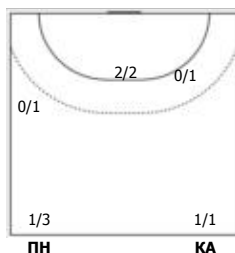

ФЕДЕРАЦИЯ ГАНДБОЛА РОССИИ

официальный сайт ФГР www.rushandball.ru размещает онлайн хода матча и статистические отчеты

Карта бросков

Соревнование: Чемпионат России по гандболу	Город: Тольятти	Зрители: 2000	Время начала: 18:00
Этап: предв. этап, часть 1	Арена: УСК "Олимп"	Вместимость: 2500	Время окончания: 19:28
Дата: 21.12.2023	Матч №: 106	Матч ID: 25063	Продолжительность: 1:28

Технический делегат: ДАНЕЛИЯ Давид	Секундометрист: ЛЕВЧЕНКО Леонид
Судьи: АГАКИШИ Эмиль, ГАЙНО Михаил	Секретарь: ПАЗЕНЮК Татьяна
Старший бригады секретарей: КОВАЛЕВА Светлана	Статистик-оператор: КАШИНА Наталья
	Статистик-секретарь: МЕЛЬНИК Дарья

ЛАДА (Тольятти, Самарская обл.) - Динамо-Синара (Волгоград) 28:22 (17:8)

А ЛАДА, Тольятти, Самарская обл.

Игроки

Голы/броски

№77 Никитина Ирина (Центральный)

1/1		
		1/1

1 1
Мимо Штанга

С опоры: 0/1

Всего: 2/4 (50%)

Условные обозначения: 7 м - 7-метровый штрафной бросок.
Тип атаки: ПН - позиционное нападение; КА - контратака; 1x1 - индивидуальный отрыв; БН - быстрое начало; БП - быстрый переход (включает КА, 1x1, БН).
Амплуа: В-вратарь; ЛК-левый крайний; ЛП-левый полусредний; Ц-разыгрывающий; ПП-правый полусредний; ПК-правый крайний; Л-линейный; П-полусредний; К-крайний.