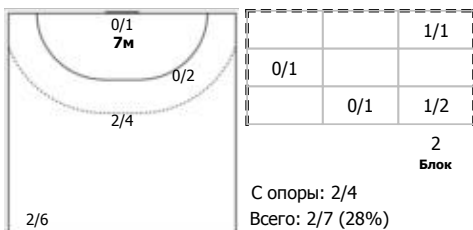

№97 Зотина Анастасия (Правый полусредний)

ПН