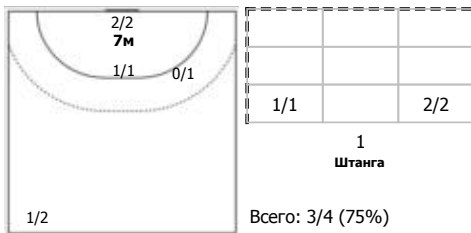

ФЕДЕРАЦИЯ ГАНДБОЛА РОССИИ

официальный сайт ФГР www.rushandball.ru размещает онлайн хода матча и статистические отчеты

Карта бросков

Соревнование: Чемпионат России по гандболу	Город: Ставрополь	Зрители: 350	Время начала: 14:00
Этап: предв. этап, часть 1	Арена: Арена крытая "Мезонин"	Вместимость: 800	Время окончания: 15:24
Дата: 05.01.2024	Матч №: 111	Матч ID: 25068	Продолжительность: 1:24

Технический делегат: ЕШУГОВ Нух	Секундометрист: СЕНЗЮК Анастасия
Судьи: ЛЕСКОВ Николай, ЛОВЛИН Василий	Секретарь: ШКРОГАЛЕВА Юлия
Старший бригады секретарей: ДЫМЧЕНКО Никита	Статистик-оператор: ДЫМЧЕНКО Никита
	Статистик-секретарь: КОЧНЕВА Анастасия

Ставрополье (Ставрополь) - ЛАДА (Тольятти, Самарская обл.) 18:29 (8:16)

В ЛАДА, Тольятти, Самарская обл.

Игроки

Голы/броски

№2 Фомина Ольга (Правый крайний)

ПН