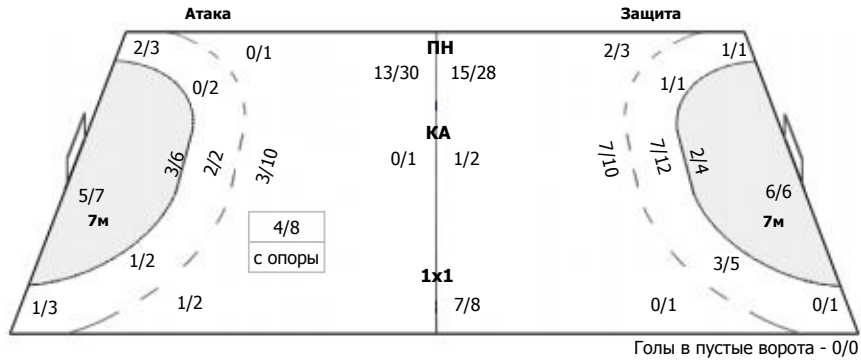

ФЕДЕРАЦИЯ ГАНДБОЛА РОССИИ

официальный сайт ФГР www.rushandball.ru размещает онлайн хода матча и статистические отчеты

Карта бросков

Соревнование: Чемпионат России по гандболу	Город: Ставрополь	Зрители: 350	Время начала: 14:00
Этап: предв. этап, часть 1	Арена: Арена крытая "Мезонин"	Вместимость: 800	Время окончания: 15:24
Дата: 05.01.2024	Матч №: 111	Матч ID: 25068	Продолжительность: 1:24

Технический делегат: ЕШУГОВ Нух	Секундометрист: СЕНЗЮК Анастасия
Судьи: ЛЕСКОВ Николай, ЛОВЛИН Василий	Секретарь: ШКРОГАЛЕВА Юлия
Старший бригады секретарей: ДЫМЧЕНКО Никита	Статистик-оператор: ДЫМЧЕНКО Никита
	Статистик-секретарь: КОЧНЕВА Анастасия

Ставрополье (Ставрополь) - ЛАДА (Тольятти, Самарская обл.) 18:29 (8:16)

А Ставрополье, Ставрополь

Команда

Голы/броски: 18/38 (47%)

1/1	2/2
1/4	1/2
3/3	1/5
9/11	

Мимо: 5
Штанга: 2
Блок: 3

Вратари

Сейвы/броски: 5/33 (15%)

0/3	0/3	1/2
1/4		1/1
1/11	0/2	1/7

ПН: 5/20 (25%)
7м: 0/6 (0%)
БП: 0/7 (0%)

№16 Ткачева Дарья

0/1	0/1
1/2	
0/3	0/1

ПН: 1/6 (16%)
7м: 0/2 (0%)
Всего: 1/8 (12%)

№22 Пыжикова Валерия

0/1	0/2	1/1
0/2		1/1
1/5	0/1	1/3

ПН: 4/10 (40%)
7м: 0/3 (0%)
БП: 0/3 (0%)
Всего: 4/16 (25%)

№28 Макеева Арина

0/1	0/1	
0/3	0/1	0/3

ПН: 0/4 (0%)
7м: 0/1 (0%)
БП: 0/4 (0%)
Всего: 0/9 (0%)

7-метровые броски

Голы/броски: 5/7 (71%)

	1/1
0/2	
2/2	2/2

№63 Лунина Елена

0/1	

Всего: 0/1 (0%)

№72 Лыжина София

	1/1
2/2	2/2

Всего: 5/5 (100%)

№97 Зотина Анастасия

0/1	

Всего: 0/1 (0%)

Условные обозначения: 7 м - 7-метровый штрафной бросок.

Тип атаки: ПН - позиционное нападение; КА - контратака; 1x1 - индивидуальный отрыв; БН - быстрое начало; БП - быстрый переход (включает КА, 1x1, БН).

Амплуа: В - вратарь; ЛК - левый крайний; ЛП - левый полусредний; Ц - разыгрывающий; ПП - правый полусредний; ПК - правый крайний; Л - линейный; П - полусредний; К - крайний.