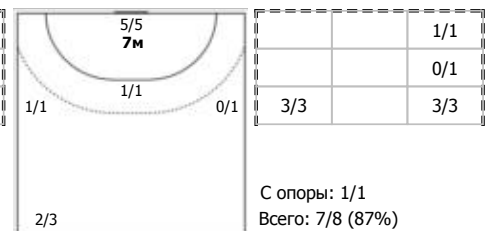

№72 Лыжина София (Левый полусредний)

ПН