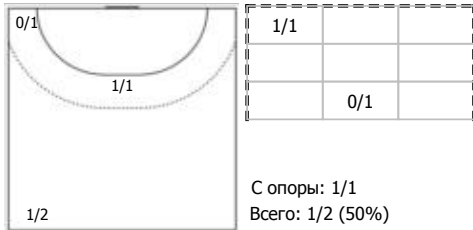

ФЕДЕРАЦИЯ ГАНДБОЛА РОССИИ

официальный сайт ФГР www.rushandball.ru размещает онлайн хода матча и статистические отчеты

Карта бросков

Соревнование: Чемпионат России по гандболу	Город: Ставрополь	Зрители: 350	Время начала: 14:00
Этап: предв. этап, часть 1	Арена: Арена крытая "Мезонин"	Вместимость: 800	Время окончания: 15:24
Дата: 05.01.2024	Матч №: 111	Матч ID: 25068	Продолжительность: 1:24

Технический делегат: ЕШУГОВ Нух	Секундометрист: СЕНЗЮК Анастасия
Судьи: ЛЕСКОВ Николай, ЛОВЛИН Василий	Секретарь: ШКРОГАЛЕВА Юлия
Старший бригады секретарей: ДЫМЧЕНКО Никита	Статистик-оператор: ДЫМЧЕНКО Никита
	Статистик-секретарь: КОЧНЕВА Анастасия

Ставрополье (Ставрополь) - ЛАДА (Тольятти, Самарская обл.) 18:29 (8:16)

А Ставрополье, Ставрополь

Игроки

Голы/броски

№6 Кузнецова Элеонора (Центральный)

ПН