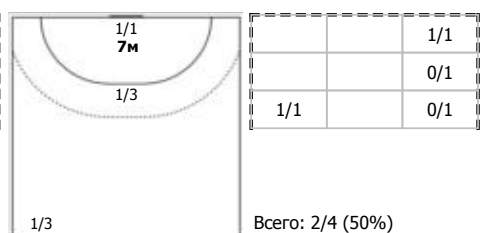

№47 Рахмаева Валентина (Левый крайний)

ПН