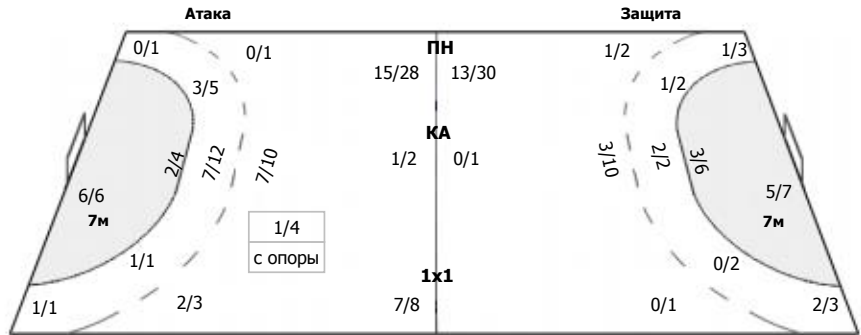

ФЕДЕРАЦИЯ ГАНДБОЛА РОССИИ

официальный сайт ФГР www.rushandball.ru размещает онлайн хода матча и статистические отчеты

Карта бросков

Соревнование: Чемпионат России по гандболу	Город: Ставрополь	Зрители: 350	Время начала: 14:00
Этап: предв. этап, часть 1	Арена: Арена крытая "Мезонин"	Вместимость: 800	Время окончания: 15:24
Дата: 05.01.2024	Матч №: 111	Матч ID: 25068	Продолжительность: 1:24

Технический делегат: ЕШУГОВ Нух	Секундометрист: СЕНЗЮК Анастасия
Судьи: ЛЕСКОВ Николай, ЛОВЛИН Василий	Секретарь: ШКРОГАЛЕВА Юлия
Старший бригады секретарей: ДЫМЧЕНКО Никита	Статистик-оператор: ДЫМЧЕНКО Никита
	Статистик-секретарь: КОЧНЕВА Анастасия

Ставрополье (Ставрополь) - ЛАДА (Тольятти, Самарская обл.) 18:29 (8:16)

В ЛАДА, Тольятти, Самарская обл.

Команда

Голы/броски: 29/44 (65%)

3/3	3/3	1/2
3/4		0/1
10/11	3/3	6/7

Мимо: 5
Штанга: 2
Блок: 1

Вратари

Сейвы/броски: 10/28 (35%)

0/1		0/2
3/4		1/2
0/3	4/5	2/11

ПН: 8/21 (38%)
7м: 2/7 (28%)
БП: (%)

Голы в пустые ворота - 1/1

№1 Кунцевич Юлия

		0/2
3/3		
0/2	2/3	2/5

ПН: 5/10 (50%)
7м: 2/5 (40%)
Всего: 7/15 (46%)

№31 Деревень Дарья

0/1		
0/1		1/2
0/1	2/2	0/6

ПН: 3/11 (27%)
7м: 0/2 (0%)
Всего: 3/13 (23%)

7-метровые броски

Голы/броски: 6/6 (100%)

1/1		1/1
2/2		2/2

№2 Фомина Ольга

1/1		1/1

Всего: 2/2 (100%)

№34 Малашенко Елизавета

1/1		
1/1		2/2 (100%)

Всего: 2/2 (100%)

№47 Рахмаева Валентина

		1/1
		1/1 (100%)

Всего: 1/1 (100%)

№77 Никитина Ирина

		1/1

Всего: 1/1 (100%)

Условные обозначения: 7 м - 7-метровый штрафной бросок.

Тип атаки: ПН - позиционное нападение; КА - контратака; 1x1 - индивидуальный отрыв; БН - быстрое начало; БП - быстрый переход (включает КА, 1x1, БН).

Амплуа: В-вратарь; ЛК-левый крайний; ЛП-левый полусредний; Ц-разыгрывающий; ПП-правый полусредний; ПК-правый крайний; Л-линейный; П-полусредний; К-крайний.