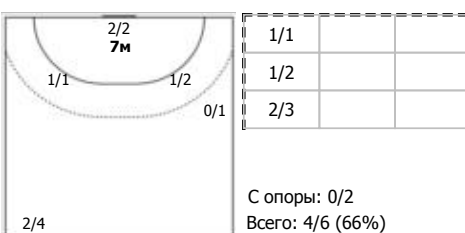

№34 Малашенко Елизавета (Центральный)

ПН