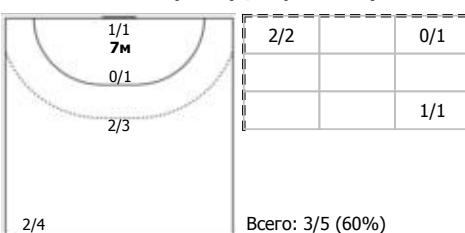

№77 Никитина Ирина (Центральный)

ПН

Условные обозначения: 7 м - 7-метровый штрафной бросок.
Тип атаки: ПН - позиционное нападение; КА - контратака; 1x1 - индивидуальный отрыв; БН - быстрое начало; БП - быстрый переход (включает КА, 1x1, БН).
Амплуа: В-вратарь; ЛК-левый крайний; ЛП-левый полусредний; Ц-разыгрывающий; ПП-правый полусредний; ПК-правый крайний; Л-линейный; П-полусредний; К-крайний.