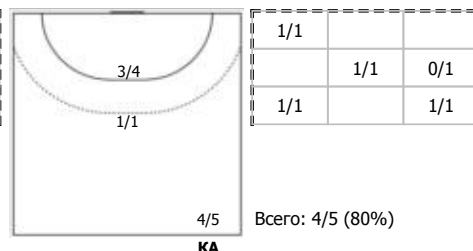

№5 Матюхина Виктория (Линейный)

№8 Жукова Ангелина (Левый полусредний)

№11 Мусина Полина (Линейный)

№14 Никитина Вероника (Левый полусредний)

№19 Шмонина Мария (Правый полусредний)

№22 Решетникова Наталья (Левый крайний)