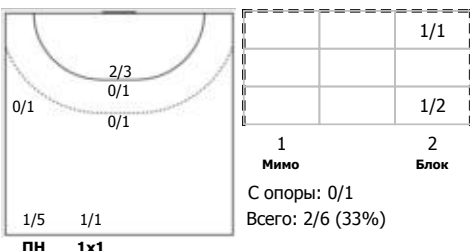

№30 Низовцева Дария (Правый полусредний)