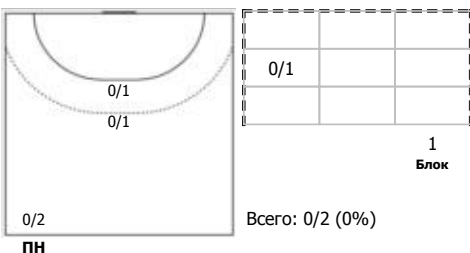

ЛАДА (Тольятти, Самарская обл.) - Университет (Удмуртская Республика, Ижевск) 29:15 (14:11)

В Университет, Удмуртская Республика, Ижевск

Игроки

Голы/броски

№4 Вахрушева Виктория (Правый крайний)

№5 Альшанова Светлана (Левый крайний)