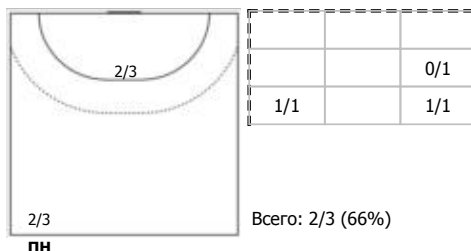

№24 Шкляева Алина (Левый полусредний)

№29 Артемьева Юстина (Правый крайний)

№30 Низовцева Дария (Правый полусредний)

№32 Жукова Олеся (Линейный)

№44 Кондратюк Марьяна (Правый крайний)

№59 Басангова Аюна (Центральный)