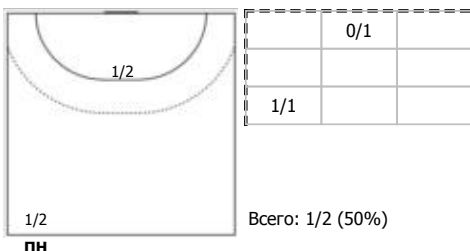

№11 Мусина Полина (Линейный)