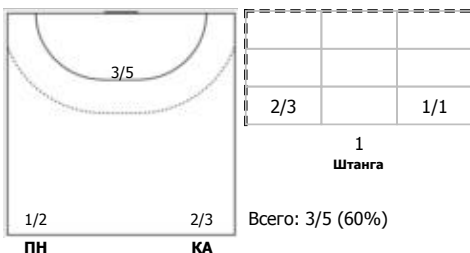

ЛАДА (Тольятти, Самарская обл.) - Университет (Удмуртская Республика, Ижевск) 29:15 (14:11)

А ЛАДА, Тольятти, Самарская обл.

Игроки

Голы/броски

№2 Фомина Ольга (Правый крайний)

№4 Жилинсайте Яна (Линейный)