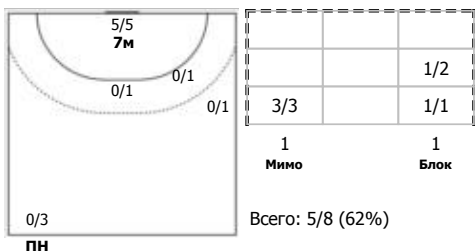

№24 Шкляева Алина (Левый полусредний)

№29 Артемьева Юстина (Правый крайний)

№30 Низовцева Дария (Правый полусредний)

№32 Жукова Олеся (Линейный)

№44 Кондратюк Марьяна (Правый крайний)

№59 Басангова Аюна (Центральный)