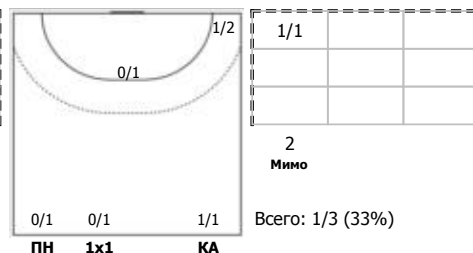

№5 Матюхина Виктория (Линейный)