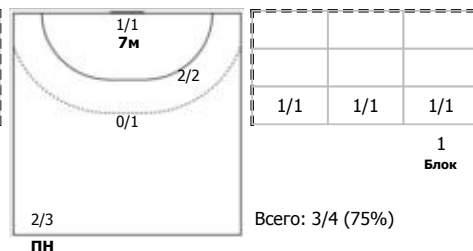

№34 Малашенко Елизавета (Центральный)