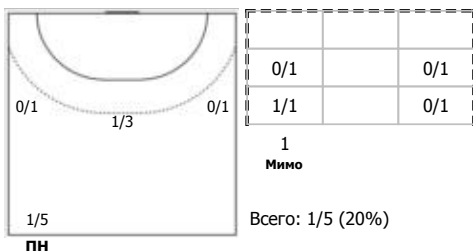

№5 Матюхина Виктория (Линейный)

№8 Жукова Ангелина (Левый полусредний)

№11 Мусина Полина (Линейный)

№14 Никитина Вероника (Левый полусредний)

№19 Шмонина Мария (Правый полусредний)

№22 Решетникова Наталья (Левый крайний)