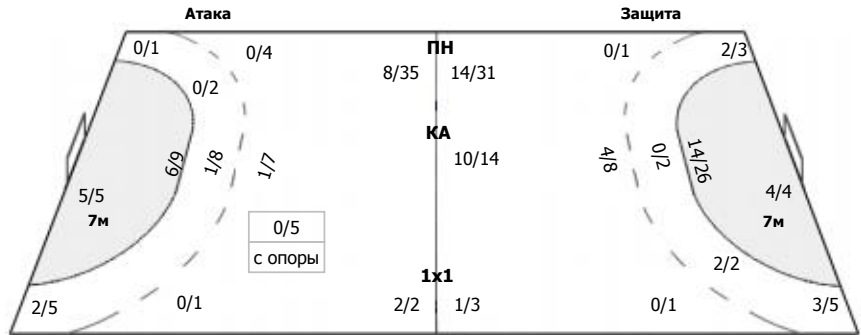

ФЕДЕРАЦИЯ ГАНДБОЛА РОССИИ

официальный сайт ФГР www.rushandball.ru размещает онлайн хода матча и статистические отчеты

Карта бросков

Соревнование: Чемпионат России по гандболу	Город: Тольятти	Зрители: 1800	Время начала: 18:00
Этап: предв. этап, часть 1	Арена: УСК "Олимп"	Вместимость: 2500	Время окончания: 19:27
Дата: 10.01.2024	Матч №: 116	Матч ID: 25073	Продолжительность: 1:27

Технический делегат: ШАЙХУТДИНОВ Ирек	Секундометрист: СТОРОЖЕНКО Валентин
Судьи: КАЗАНЦЕВА Алина, КАЗАНЦЕВА Кристина	Секретарь: ПАЗЕНЫЮК Татьяна
Старший бригады секретарей: КОВАЛЕВА Светлана	Статистик-оператор: МЕЛЬНИК Дарья
	Статистик-секретарь: КАШИНА Наталья

ЛАДА (Тольятти, Самарская обл.) - Университет (Удмуртская Республика, Ижевск) 29:15 (14:11)

В Университет, Удмуртская Республика, Ижевск

Команда

Голы/броски: 15/42 (35%)

1/1	0/1	1/1
0/3		1/4
6/9	0/2	6/11

Мимо: 2
Штанга: 2
Блок: 6

Вратари

Сейвы/броски: 11/39 (28%)

0/3	1/1	0/1
2/2		2/4
3/14	1/2	2/12

ПН: 8/22 (36%)
7м: 0/4 (0%)
БП: 3/13 (23%)

Голы в пустые ворота - 0/0

№1 Пойлова Юлия

0/1	1/1	
2/2		1/3
1/6	1/1	1/6

ПН: 5/12 (41%)
7м: 0/1 (0%)
БП: 2/7 (28%)
Всего: 7/20 (35%)

№81 Романова Арина

0/2		0/1
		1/1
2/8	0/1	1/6

ПН: 3/10 (30%)
7м: 0/3 (0%)
БП: 1/6 (16%)
Всего: 4/19 (21%)

7-метровые броски

Голы/броски: 5/5 (100%)

		1/1
3/3		1/1

№44 Кондратюк Марьяна

		1/1
3/3		1/1

Всего: 5/5 (100%)

Условные обозначения: 7 м - 7-метровый штрафной бросок.

Тип атаки: ПН - позиционное нападение; КА - контратака; 1x1 - индивидуальный отрыв; БН - быстрое начало; БП - быстрый переход (включает КА, 1x1, БН).

Амплуа: В - вратарь; ЛК - левый крайний; ЛП - левый полусредний; Ц - разыгрывающий; ПП - правый полусредний; ПК - правый крайний; Л - линейный; П - полусредний; К - крайний.