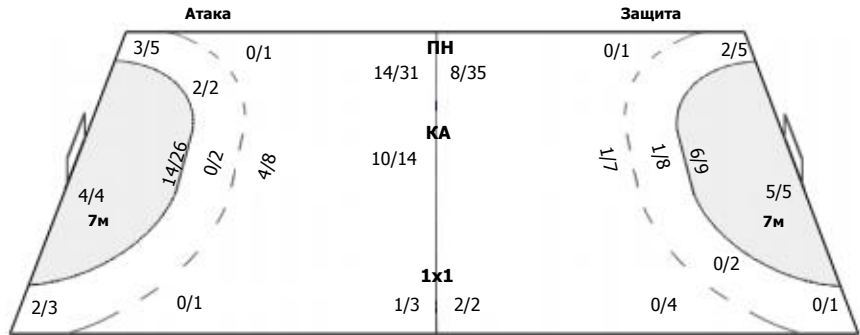

ФЕДЕРАЦИЯ ГАНДБОЛА РОССИИ

официальный сайт ФГР www.rushandball.ru размещает онлайн хода матча и статистические отчеты

Карта бросков

Соревнование: Чемпионат России по гандболу	Город: Тольятти	Зрители: 1800	Время начала: 18:00
Этап: предв. этап, часть 1	Арена: УСК "Олимп"	Вместимость: 2500	Время окончания: 19:27
Дата: 10.01.2024	Матч №: 116	Матч ID: 25073	Продолжительность: 1:27

Технический делегат: ШАЙХУТДИНОВ Ирек	Секундометрист: СТОРОЖЕНКО Валентин
Судьи: КАЗАНЦЕВА Алина, КАЗАНЦЕВА Кристина	Секретарь: ПАЗЕНИЮК Татьяна
Старший бригады секретарей: КОВАЛЕВА Светлана	Статистик-оператор: МЕЛЬНИК Дарья
	Статистик-секретарь: КАШИНА Наталья

ЛАДА (Тольятти, Самарская обл.) - Университет (Удмуртская Республика, Ижевск) 29:15 (14:11)

А ЛАДА, Тольятти, Самарская обл.

Команда

Голы/броски: 29/52 (55%)

3/3	0/1	1/1
0/2	1/1	2/4
11/14	1/2	10/12

Мимо: 8
Штанга: 3
Блок: 1

Вратари

Сейвы/броски: 17/32 (53%)

0/1	1/1	0/1
3/3		3/4
3/9	2/2	5/11

ПН: 17/25 (68%)
7м: 0/5 (0%)
БП: 0/2 (0%)

Голы в пустые ворота - 1/1

№1 Кунцевич Юлия

	1/1	
1/1		3/4
0/1		1/4

ПН: 6/8 (75%)
7м: 0/3 (0%)
Всего: 6/11 (54%)

№31 Деревень Дарья

0/1		0/1
2/2		
3/8	2/2	4/7

ПН: 11/17 (64%)
7м: 0/2 (0%)
БП: 0/2 (0%)
Всего: 11/21 (52%)

7-метровые броски

Голы/броски: 4/4 (100%)

1/1	1/1	2/2

№2 Фомина Ольга

		1/1

Всего: 1/1 (100%)

№34 Малашенко Елизавета

	1/1	

Всего: 1/1 (100%)

№50 Дворцевая Алиса

1/1		

Всего: 1/1 (100%)

№77 Никитина Ирина

		1/1

Всего: 1/1 (100%)

Условные обозначения: 7 м - 7-метровый штрафной бросок.

Тип атаки: ПН - позиционное нападение; КА - контратака; 1x1 - индивидуальный отрыв; БН - быстрое начало; БП - быстрый переход (включает КА, 1x1, БН).

Амплуа: В - вратарь; ЛК - левый крайний; ЛП - левый полусредний; Ц - разыгрывающий; ПП - правый полусредний; ПК - правый крайний; Л - линейный; П - полусредний; К - крайний.