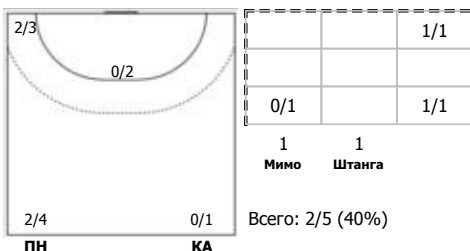

№5 Матюхина Виктория (Линейный)

№8 Жукова Ангелина (Левый полусредний)

№11 Мусина Полина (Линейный)

№14 Никитина Вероника (Левый полусредний)

№19 Шмонина Мария (Правый полусредний)

№22 Решетникова Наталья (Левый крайний)