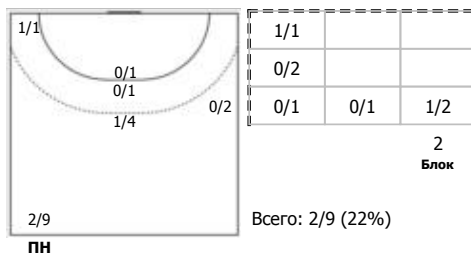

№24 Шкляева Алина (Левый полусредний)