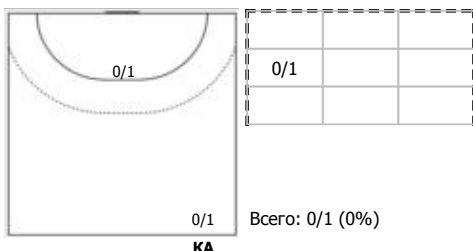

№8 Жукова Ангелина (Левый полусредний)