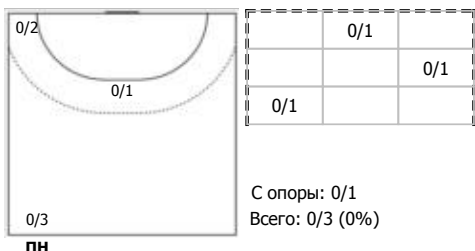

№29 Артемьева Юстина (Правый крайний)