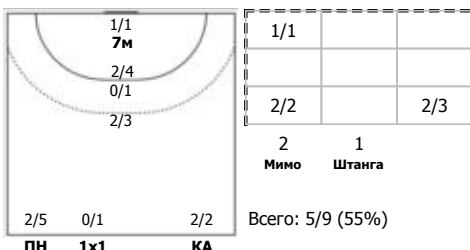

№50 Дворцова Алина (Левый полусредний)