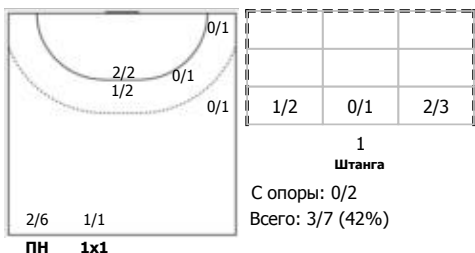

ФЕДЕРАЦИЯ ГАНДБОЛА РОССИИ

официальный сайт ФГР www.rushandball.ru размещает онлайн хода матча и статистические отчеты

Карта бросков

Соревнование: Чемпионат России по гандболу Этап: предв. этап, часть 1 Дата: 10.01.2024	Город: Тольятти Арена: УСК "Олимп" Матч №: 116	Зрители: 1800 Вместимость: 2500 Матч ID: 25073	Время начала: 18:00 Время окончания: 19:27 Продолжительность: 1:27

Технический делегат: ШАЙХУТДИНОВ Ирек Судьи: КАЗАНЦЕВА Алина, КАЗАНЦЕВА Кристина Старший бригады секретарей: КОВАЛЕВА Светлана	Секундометрист: СТОРОЖЕНКО Валентин Секретарь: ПАЗЕНИЮК Татьяна Статистик-оператор: МЕЛЬНИК Дарья Статистик-секретарь: КАШИНА Наталья

ЛАДА (Тольятти, Самарская обл.) - Университет (Удмуртская Республика, Ижевск) 29:15 (14:11)

В Университет, Удмуртская Республика, Ижевск

Игроки

Голы/броски

№4 Вахрушева Виктория (Правый крайний)