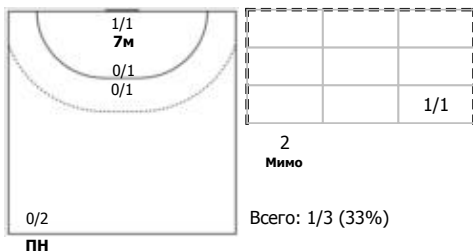

№34 Малашенко Елизавета (Центральный)

№41 Сокова Алина (Левый крайний)

№50 Дворцова Алина (Левый полусредний)

№54 Благова Анастасия (Центральный)

№77 Никитина Ирина (Центральный)

Условные обозначения: 7 м - 7-метровый штрафной бросок.