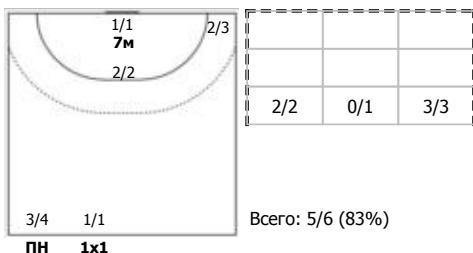

ФЕДЕРАЦИЯ ГАНДБОЛА РОССИИ

официальный сайт ФГР www.rushandball.ru размещает онлайн хода матча и статистические отчеты

Карта бросков

Соревнование: Чемпионат России по гандболу	Город: Тольятти	Зрители: 1800	Время начала: 18:00
Этап: предв. этап, часть 1	Арена: УСК "Олимп"	Вместимость: 2500	Время окончания: 19:27
Дата: 10.01.2024	Матч №: 116	Матч ID: 25073	Продолжительность: 1:27

Технический делегат: ШАЙХУТДИНОВ Ирек	Секундометрист: СТОРОЖЕНКО Валентин
Судьи: КАЗАНЦЕВА Алина, КАЗАНЦЕВА Кристина	Секретарь: ПАЗЕНИЮК Татьяна
Старший бригады секретарей: КОВАЛЕВА Светлана	Статистик-оператор: МЕЛЬНИК Дарья
	Статистик-секретарь: КАШИНА Наталья

ЛАДА (Тольятти, Самарская обл.) - Университет (Удмуртская Республика, Ижевск) 29:15 (14:11)

А ЛАДА, Тольятти, Самарская обл.

Игроки

Голы/броски

№2 Фомина Ольга (Правый крайний)