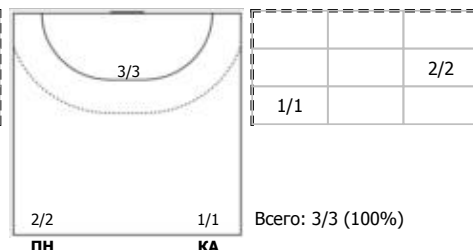

№34 Малашенко Елизавета (Центральный)

№41 Сокова Алина (Левый крайний)

№50 Дворцова Алина (Левый полусредний)

№54 Благова Анастасия (Центральный)

№77 Никитина Ирина (Центральный)

Условные обозначения: 7 м - 7-метровый штрафной бросок.