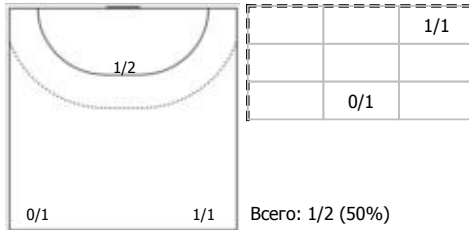

АГУ-"Адыф" (Республика Адыгея) - ЛАДА (Тольятти, Самарская обл.) 26:31 (12:16)

В ЛАДА, Тольятти, Самарская обл.

Игроки

Голы/броски

№2 Фомина Ольга (Правый крайний)

№5 Матюхина Виктория (Линейный)

№8 Жукова Ангелина (Левый полусредний)