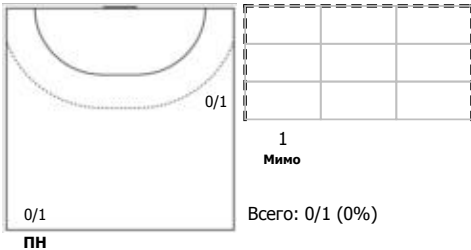

ФЕДЕРАЦИЯ ГАНДБОЛА РОССИИ

официальный сайт ФГР www.rushandball.ru размещает онлайн хода матча и статистические отчеты

Карта бросков

Соревнование: Чемпионат России по гандболу	Город: Майкоп	Зрители: 250	Время начала: 18:15
Этап: предв. этап, часть 1	Арена: ДС АГУ «Якуб Коблев»	Вместимость: 1500	Время окончания: 19:41
Дата: 15.01.2024	Матч №: 123	Матч ID: 25080	Продолжительность: 1:26

Технический делегат: КИЯШКО Владимир	Секундометрист: ЗОТОВА Александра
Судьи: ЛЕСКОВ Николай, ЛОВЛИН Василий	Секретарь: КОЧЕВА Сусанна
Старший бригады секретарей: КОЧЕВА Сусанна	Статистик-оператор: ТРИШИН Сергей
	Статистик-секретарь: КОБЖ Зарема

АГУ-"Адыиф" (Республика Адыгея) - ЛАДА (Тольятти, Самарская обл.) 26:31 (12:16)

А АГУ-"Адыиф", Республика Адыгея

Игроки

Голы/броски

№2 Селиверстова Анастасия (Центральный)

ПН