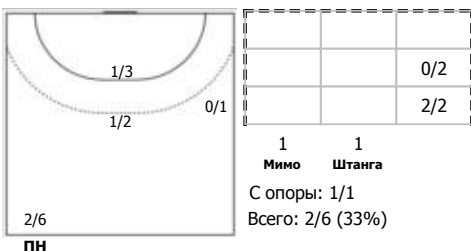

№15 Голунова Екатерина (Левый полусредн)

ПН