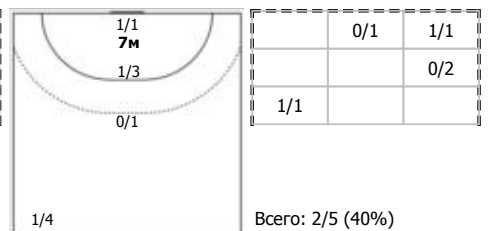

№9 Мокат Ирина (Линейный)

№11 Мусина Полина (Линейный)

№14 Никитина Вероника (Левый полусредний)

№19 Шмонина Мария (Правый полусредний)

№22 Решетникова Наталья (Левый крайний)

№34 Малашенко Елизавета (Центральный)