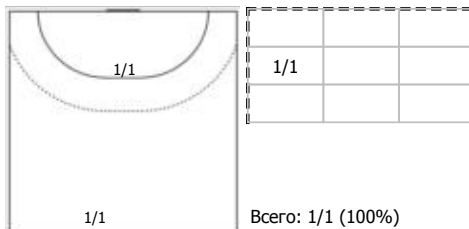

№11 Мусина Полина (Линейный)