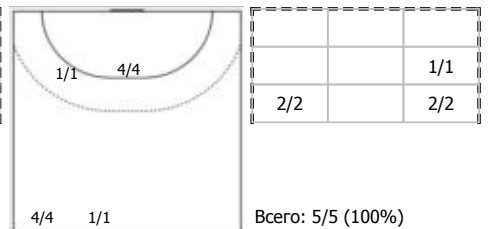

№14 Никитина Вероника (Левый полусредний)