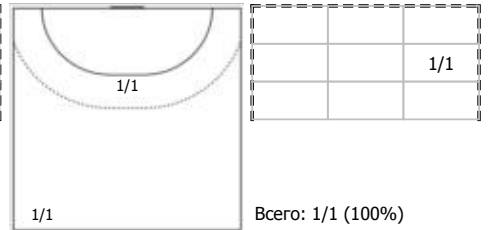

АГУ-"Адыф" (Республика Адыгея) - ЛАДА (Тольятти, Самарская обл.) 26:31 (12:16)

В ЛАДА, Тольятти, Самарская обл.

Игроки

Голы/броски

№2 Фомина Ольга (Правый крайний)

№5 Матюхина Виктория (Линейный)

№8 Жукова Ангелина (Левый полусредний)