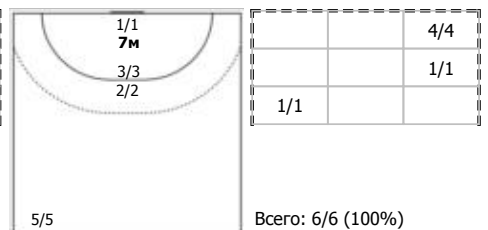

№50 Дворцева Алиса (Левый полусредний)