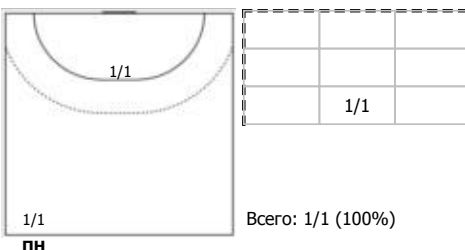

№47 Кисленко Мария (Правый полусредний)

ПН

№69 Коблева Зурета (Центральный)

ПН

№79 Болоба Ангелина (Правый крайний)

ПН

Условные обозначения: 7 м - 7-метровый штрафной бросок.

Тип атаки: ПН - позиционное нападение; КА - контратака; 1x1 - индивидуальный отрыв; БН - быстрое начало; БП - быстрый переход (включает КА, 1x1, БН).