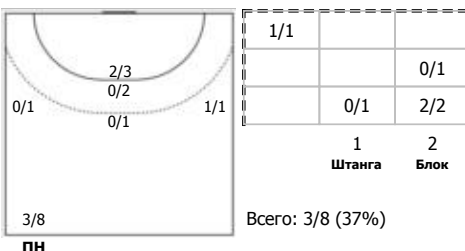

№5 Терлецкая Екатерина (Центральный)

ПН

№7 Краснокутская Елизавета (Левый крайний)

ПН

№9 Милова Дарья (Левый полусредний)

ПН

№13 Мещерякова Виктория (Левый полусре)

ПН