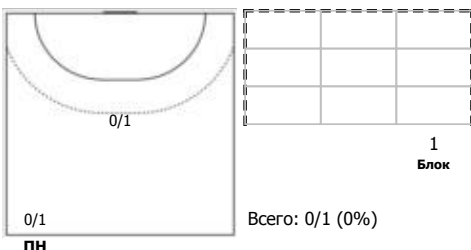

№44 Кавера Лилия (Правый полусредний)

ПН