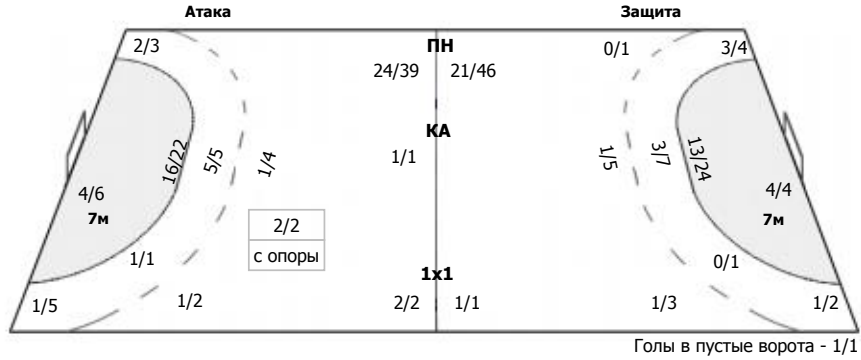

Сейвы/броски: 14/40 (35%)

0/3	0/4	0/1
2/4	2/2	6/6
1/6	3/5	0/9

ПН: 14/35 (40%)
7м: 0/4 (0%)
БП: 0/1 (0%)

№1 Кунцевич Юлия

0/1	0/3	
1/3	2/2	4/4
0/5	3/5	0/8

ПН: 10/27 (37%)
7м: 0/3 (0%)
БП: 0/1 (0%)
Всего: 10/31 (32%)