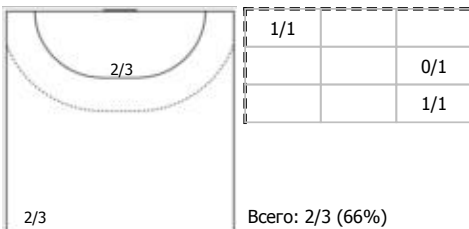

№9 Мокат Ирина (Линейный)