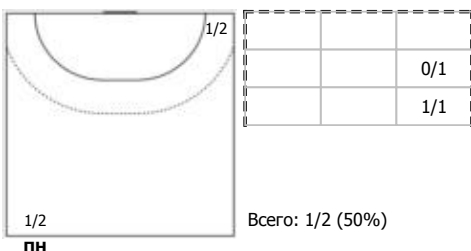

№47 Кисленко Мария (Правый полусредний)

ПН

№69 Коблева Зурета (Центральный)

ПН

№79 Болоба Ангелина (Правый крайний)

ПН

Условные обозначения: 7 м - 7-метровый штрафной бросок.

Тип атаки: ПН - позиционное нападение; КА - контратака; 1x1 - индивидуальный отрыв; БН - быстрое начало; БП - быстрый переход (включает КА, 1x1, БН).