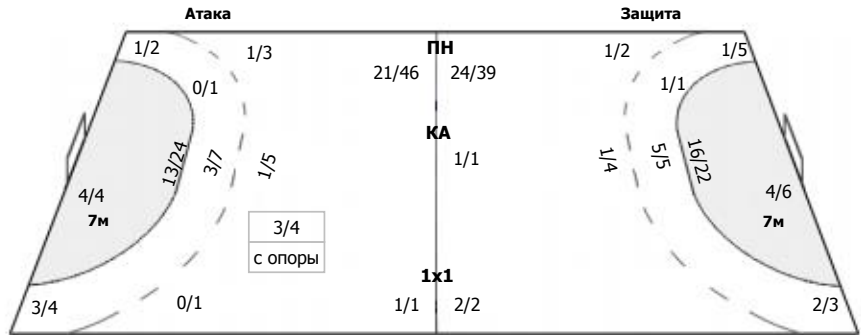

ФЕДЕРАЦИЯ ГАНДБОЛА РОССИИ

официальный сайт ФГР www.rushandball.ru размещает онлайн хода матча и статистические отчеты

Карта бросков

Соревнование: Чемпионат России по гандболу	Город: Майкоп	Зрители: 250	Время начала: 18:15
Этап: предв. этап, часть 1	Арена: ДС АГУ «Якуб Коблев»	Вместимость: 1500	Время окончания: 19:41
Дата: 15.01.2024	Матч №: 123	Матч ID: 25080	Продолжительность: 1:26

Технический делегат: КИЯШКО Владимир	Секундометрист: ЗОТОВА Александра
Судьи: ЛЕСКОВ Николай, ЛОВЛИН Василий	Секретарь: КОЧЕВА Сусанна
Старший бригады секретарей: КОЧЕВА Сусанна	Статистик-оператор: ТРИШИН Сергей
	Статистик-секретарь: КОБЖ Зарема

АГУ-"Адыиф" (Республика Адыгея) - ЛАДА (Тольятти, Самарская обл.) 26:31 (12:16)

А АГУ-"Адыиф", Республика Адыгея

Команда

Голы/броски: 26/51 (50%)

3/3	4/4	1/1
2/4	0/2	0/6
5/6	2/5	9/9

Мимо: 5
Штанга: 2
Блок: 4

Вратари

Сейвы/броски: 10/40 (25%)

1/2	1/2	0/7
1/4		3/9
0/6	3/4	1/6

ПН: 10/33 (30%)
7м: 0/4 (0%)
БП: 0/3 (0%)

Голы в пустые ворота - 0/0

№16 Пивнева Екатерина

		0/4
0/1		0/3
0/5	2/3	1/2

ПН: 3/14 (21%)
7м: 0/2 (0%)
БП: 0/2 (0%)
Всего: 3/18 (16%)

№91 Баскакова Людмила

1/2	1/2	0/3
1/3		3/6
0/1	1/1	0/4

ПН: 7/19 (36%)
7м: 0/2 (0%)
БП: 0/1 (0%)
Всего: 7/22 (31%)

7-метровые броски

Голы/броски: 4/4 (100%)

		1/1
3/3		

№13 Мещерякова Виктория

1/1		

Всего: 1/1 (100%)

№22 Томилина Валентина

1/1		

Всего: 1/1 (100%)

№69 Коблева Зурета

		1/1
1/1		

Всего: 2/2 (100%)

Условные обозначения: 7 м - 7-метровый штрафной бросок.

Тип атаки: ПН - позиционное нападение; КА - контратака; 1x1 - индивидуальный отрыв; БН - быстрое начало; БП - быстрый переход (включает КА, 1x1, БН).

Амплуа: В-вратарь; ЛК-левый крайний; ЛЛП-левый полусредний; Ц-разыгрывающий; ПП-правый полусредний; ПК-правый крайний; Л-линейный; П-полусредний; К-крайний.