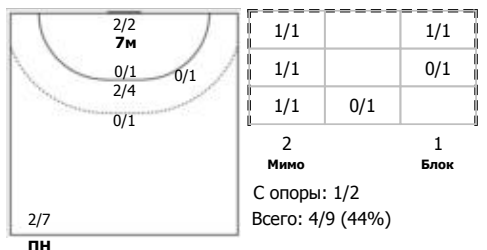

№69 Коблева Зурета (Центральный)

ПН