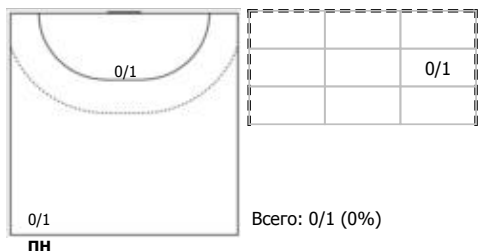

№40 Коваленко Виктория (Левый крайний)

ПН