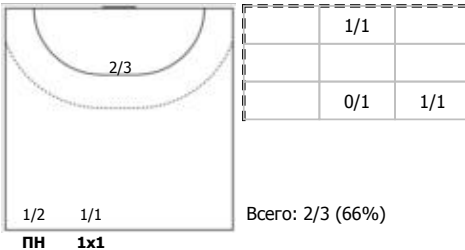

АГУ-"Адыиф" (Республика Адыгея) - ЛАДА (Тольятти, Самарская обл.) 26:31 (12:16)

А АГУ-"Адыиф", Республика Адыгея

Игроки

Голы/броски

№2 Селиверстова Анастасия (Центральный)

ПН

№4 Бондаренко Ирина (Линейный)

ПН 1x1