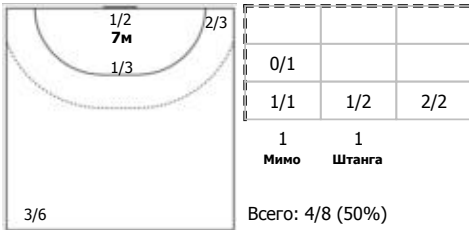

ФЕДЕРАЦИЯ ГАНДБОЛА РОССИИ

официальный сайт ФГР www.rushandball.ru размещает онлайн хода матча и статистические отчеты

Карта бросков

Соревнование: Чемпионат России по гандболу	Город: Майкоп	Зрители: 250	Время начала: 18:15
Этап: предв. этап, часть 1	Арена: ДС АГУ «Якуб Коблев»	Вместимость: 1500	Время окончания: 19:41
Дата: 15.01.2024	Матч №: 123	Матч ID: 25080	Продолжительность: 1:26

Технический делегат: КИЯШКО Владимир	Секундометрист: ЗОТОВА Александра
Судьи: ЛЕСКОВ Николай, ЛОВЛИН Василий	Секретарь: КОЧЕВА Сусанна
Старший бригады секретарей: КОЧЕВА Сусанна	Статистик-оператор: ТРИШИН Сергей
	Статистик-секретарь: КОБЖ Зарема

АГУ-"Адыф" (Республика Адыгея) - ЛАДА (Тольятти, Самарская обл.) 26:31 (12:16)

В ЛАДА, Тольятти, Самарская обл.

Игроки

Голы/броски

№2 Фомина Ольга (Правый крайний)