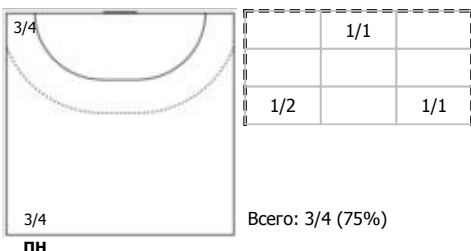

№7 Краснокутская Елизавета (Левый крайний)

ПН