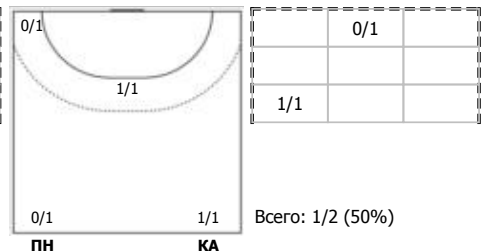

№19 Козаченко Юлия (Левый крайний)