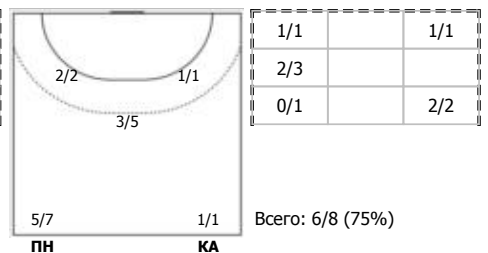

№17 Мурзалиева Альбина (Правый крайний)

№19 Козаченко Юлия (Левый крайний)

№23 Чигиринова Наталья (Центральный)

№33 Ильина Екатерина (Центральный)

№47 Кулак Анастасия (Левый полусредний)

№55 Горяева Юлия (Правый полусредний)