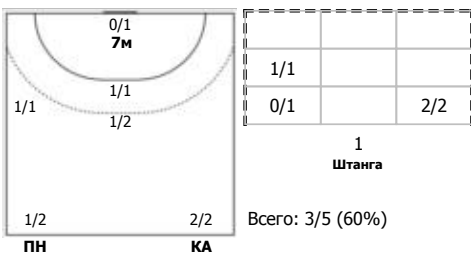

№23 Чигиринова Наталья (Центральный)