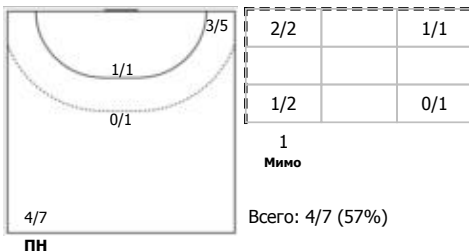

№17 Мурзалиева Альбина (Правый крайний)