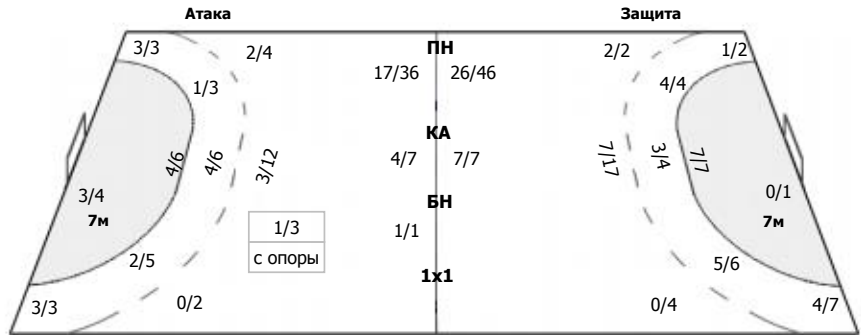

ФЕДЕРАЦИЯ ГАНДБОЛА РОССИИ

официальный сайт ФГР www.rushandball.ru размещает онлайн хода матча и статистические отчеты

Карта бросков

Соревнование: Чемпионат России по гандболу	Город: Астрахань	Зрители: 3500	Время начала: 13:00
Этап: часть 1	Арена: СК "Звездный"	Вместимость: 5000	Время окончания: 14:25
Дата: 20.01.2024	Матч №: 127	Матч ID: 25084	Продолжительность: 1:25

Технический делегат: ОЧЕРЕТИН Геннадий	Секундометрист: ГУСЬКОВА Алина
Судьи: МЕРЗЛЮТИН Антон, ПОДСТАВКИН Эдуард	Секретарь: ОРЛОВА Анастасия
Старший бригады секретарей: ЖОЛОбОВА Галина	Статистик-оператор: ТОРСУКОВА Наталья
	Статистик-секретарь: ПЕРФИЛЬЕВА Татьяна

Астраханочка (Астрахань) - ЦСКА (Москва) 25:33 (8:20)

А Астраханочка, Астрахань

Команда

Голы/броски: 25/48 (52%)

1/5	0/1	3/3
1/4		1/4
7/8	3/5	9/12

Мимо: 5
Штанга: 1

Вратари

Сейвы/броски: 13/46 (28%)

0/4	2/2	0/4
2/5		0/1
6/13	1/2	2/15

ПН: 12/38 (31%)
7м: 1/1 (100%)
БП: 0/7 (0%)

Голы в пустые ворота - 0/0

№1 Рябцева Анастасия

0/3	2/2	0/1
1/2		0/1
3/6	1/2	2/11

ПН: 9/26 (34%)
БП: 0/2 (0%)
Всего: 9/28 (32%)

№12 Прокопьева Арина

0/1		0/3
1/3		
3/7		0/4

ПН: 3/12 (25%)
7м: 1/1 (100%)
БП: 0/5 (0%)
Всего: 4/18 (22%)

7-метровые броски

Голы/броски: 3/4 (75%)

	0/1	
1/1		2/2

№9 Бессалая Оксана

1/1		

Всего:
1/1 (100%)

№10 Ильина Ксения

	0/1	
		2/2

Всего:
2/3 (66%)

Условные обозначения: 7 м - 7-метровый штрафной бросок.

Тип атаки: ПН - позиционное нападение; КА - контратака; 1x1 - индивидуальный отрыв; БН - быстрое начало; БП - быстрый переход (включает КА, 1x1, БН).

Амплуа: В - вратарь; ЛК - левый крайний; ЛП - левый полусредний; Ц - разыгрывающий; ПП - правый полусредний; ПК - правый крайний; Л - линейный; П - полусредний; К - крайний.