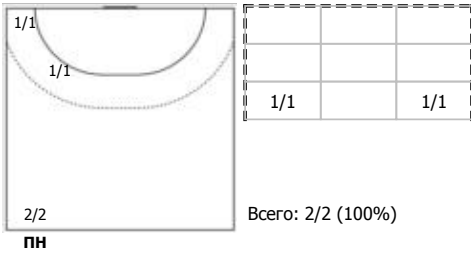

ФЕДЕРАЦИЯ ГАНДБОЛА РОССИИ

официальный сайт ФГР www.rushandball.ru размещает онлайн хода матча и статистические отчеты

Карта бросков

Соревнование: Чемпионат России по гандболу	Город: Астрахань	Зрители: 3500	Время начала: 13:00
Этап: часть 1	Арена: СК "Звездный"	Вместимость: 5000	Время окончания: 14:25
Дата: 20.01.2024	Матч №: 127	Матч ID: 25084	Продолжительность: 1:25

Технический делегат: ОЧЕРЕТИН Геннадий	Секундометрист: ГУСЬКОВА Алина
Судьи: МЕРЗЛЮТИН Антон, ПОДСТАВКИН Эдуард	Секретарь: ОРЛОВА Анастасия
Старший бригады секретарей: ЖОЛОБОВА Галина	Статистик-оператор: ТОРСУКОВА Наталья
	Статистик-секретарь: ПЕРФИЛЬЕВА Татьяна

Астраханочка (Астрахань) - ЦСКА (Москва) 25:33 (8:20)

В ЦСКА, Москва

Игроки

Голы/броски

№3 Горшкова Полина (Левый крайний)