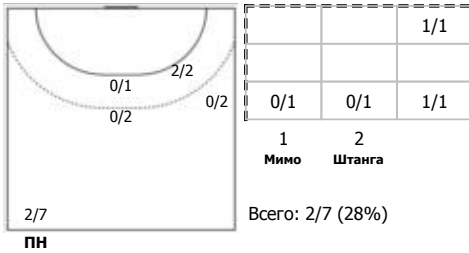

Астраханочка (Астрахань) - ЦСКА (Москва) 25:33 (8:20)

В ЦСКА, Москва

Игроки

Голы/броски

№3 Горшкова Полина (Левый крайний)

№5 Баева Юлия (Правый полусредний)

№9 Щеглова Кристина (Правый полусредний)

№10 Шамановская Виктория (Линейный)