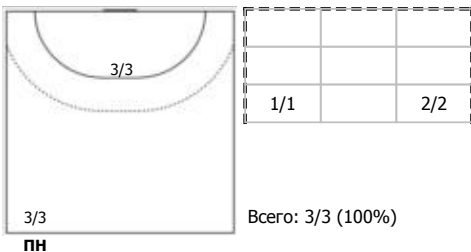

Астраханочка (Астрахань) - ЦСКА (Москва) 25:33 (8:20)

В ЦСКА, Москва

Игроки

Голы/броски

№3 Горшкова Полина (Левый крайний)

№5 Баева Юлия (Правый полусредний)

№9 Щеглова Кристина (Правый полусредний)

№10 Шамановская Виктория (Линейный)