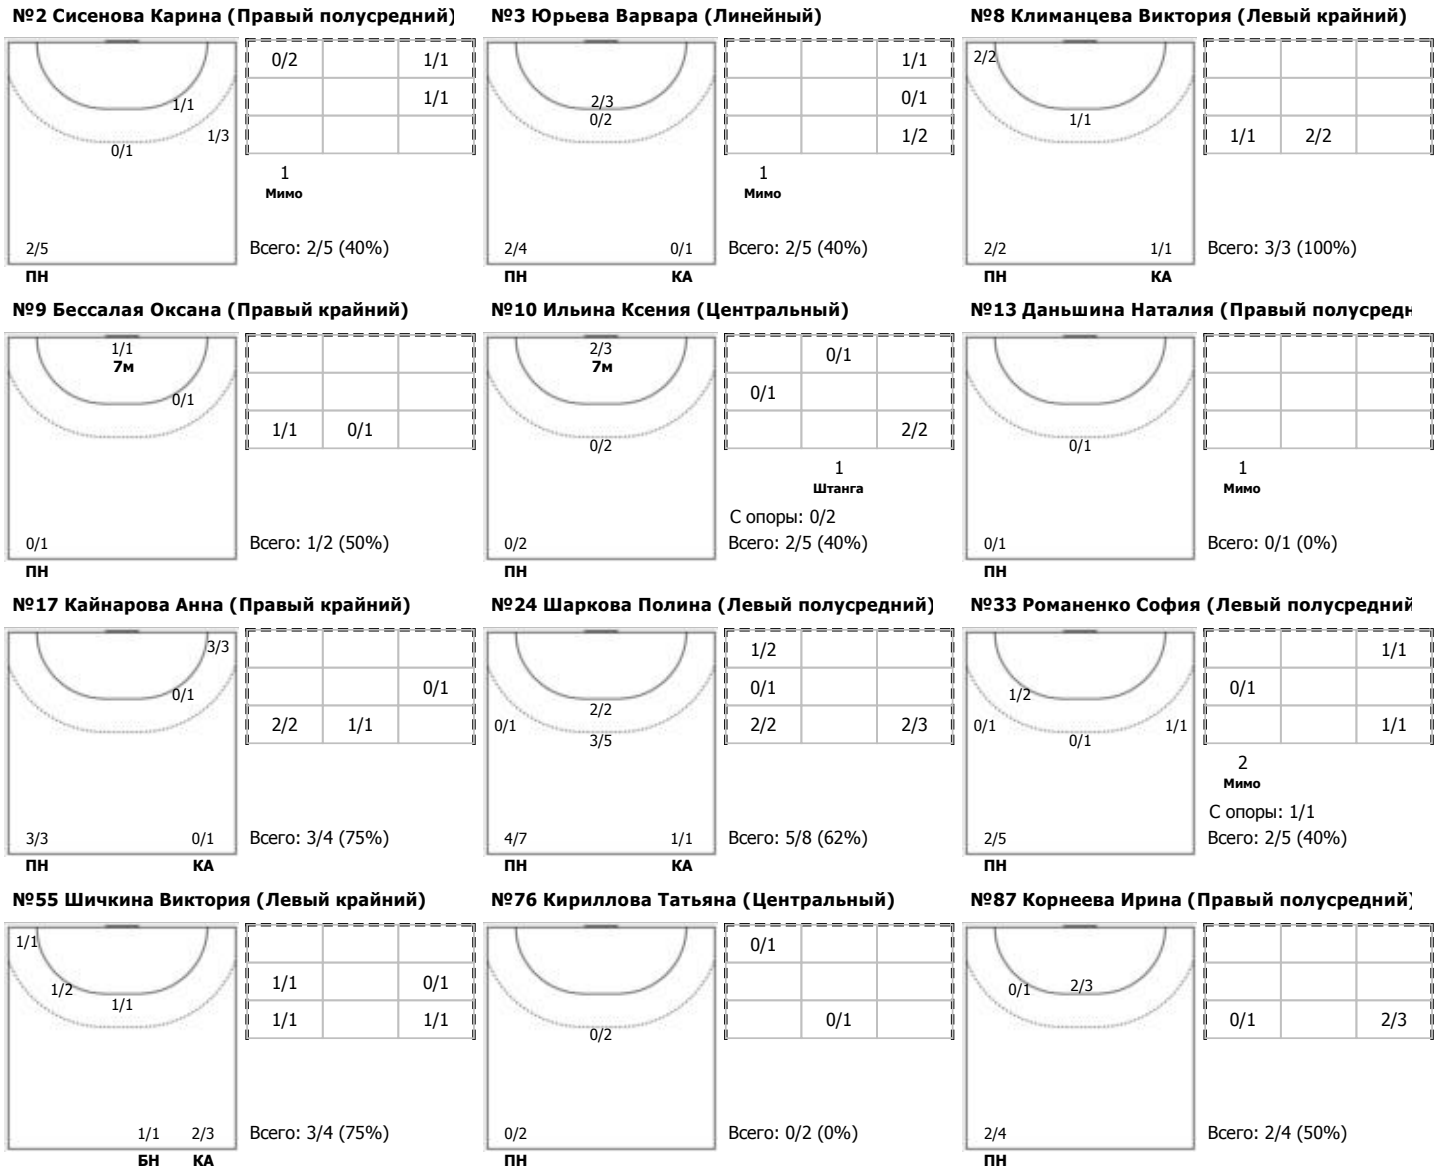

ФЕДЕРАЦИЯ ГАНДБОЛА РОССИИ

официальный сайт ФГР www.rushandball.ru размещает онлайн хода матча и статистические отчеты

Карта бросков

Соревнование: Чемпионат России по гандболу	Город: Астрахань	Зрители: 3500	Время начала: 13:00
Этап: часть 1	Арена: СК "Звездный"	Вместимость: 5000	Время окончания: 14:25
Дата: 20.01.2024	Матч №: 127	Матч ID: 25084	Продолжительность: 1:25

Технический делегат: ОЧЕРЕТИН Геннадий	Секундометрист: ГУСЬКОВА Алина
Судьи: МЕРЗЛЮТИН Антон, ПОДСТАВКИН Эдуард	Секретарь: ОРЛОВА Анастасия
Старший бригады секретарей: ЖОЛОБОВА Галина	Статистик-оператор: ТОРСУКОВА Наталья
	Статистик-секретарь: ПЕРФИЛЬЕВА Татьяна

Астраханочка (Астрахань) - ЦСКА (Москва) 25:33 (8:20)

А Астраханочка, Астрахань

Игроки

Голы/броски

Условные обозначения: 7 м - 7-метровый штрафной бросок.
Тип атаки: ПН - позиционное нападение; КА - контратака; 1x1 - индивидуальный отрыв; БН - быстрое начало; БП - быстрый переход (включает КА, 1x1, БН).
Амплуа: В-вратарь; ЛК-левый крайний; ЛП-левый полусредний; Ц-разыгрывающий; ПП-правый полусредний; ПК-правый крайний; Л-линейный; П-полусредний; К-крайний.