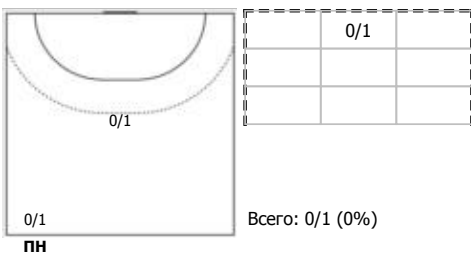

№67 Илларионова Анастасия (Линейный)

№76 Коняева Мария (Центральный)

№86 Явон Ольга (Правый полусредний)

№91 Ристовска Сара (Правый крайний)

Условные обозначения: 7 м - 7-метровый штрафной бросок.

Тип атаки: ПН - позиционное нападение; КА - контратака; 1x1 - индивидуальный отрыв; БН - быстрое начало; БП - быстрый переход (включает КА, 1x1, БН).