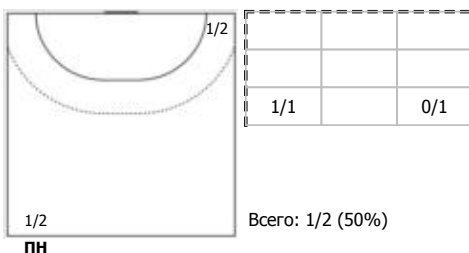

№67 Илларионова Анастасия (Линейный)

№76 Коняева Мария (Центральный)

№86 Явон Ольга (Правый полусредний)

№91 Ристовска Сара (Правый крайний)

Условные обозначения: 7 м - 7-метровый штрафной бросок.

Тип атаки: ПН - позиционное нападение; КА - контратака; 1x1 - индивидуальный отрыв; БН - быстрое начало; БП - быстрый переход (включает КА, 1x1, БН).