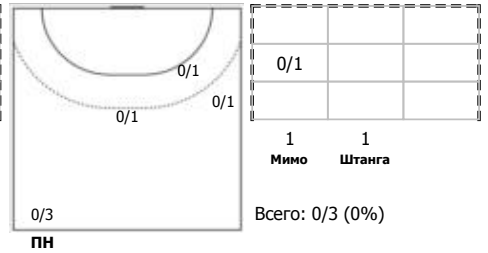

Астраханочка (Астрахань) - ЦСКА (Москва) 25:33 (8:20)

В ЦСКА, Москва

Игроки

Голы/броски

№3 Горшкова Полина (Левый крайний)

№5 Баева Юлия (Правый полусредний)

№9 Щеглова Кристина (Правый полусредний)

№10 Шамановская Виктория (Линейный)