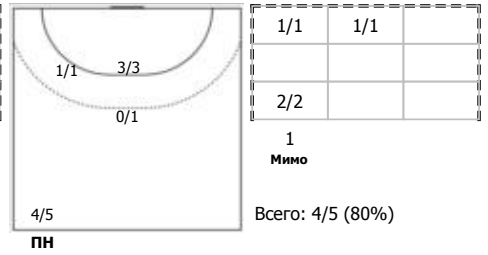

№14 Никитина Вероника (Левый полусредний)