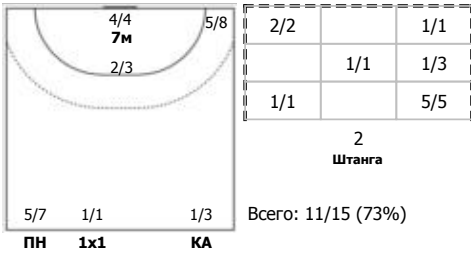

Старший бригады секретарей: КОВАЛЕВА Светлана

ЛАДА (Тольятти, Самарская обл.) - Черноморочка (Новороссийск) 27:26 (11:14)

А ЛАДА, Тольятти, Самарская обл.

Игроки

Голы/броски

№2 Фомина Ольга (Правый крайний)