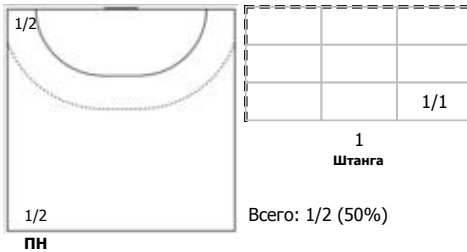

№9 Молат Ирина (Линейный)

№14 Никитина Вероника (Левый полусредний)

№19 Шмонина Мария (Правый полусредний)

№22 Решетникова Наталья (Левый крайний)

№34 Малашенко Елизавета (Центральный)

№47 Рахмаева Валентина (Левый крайний)