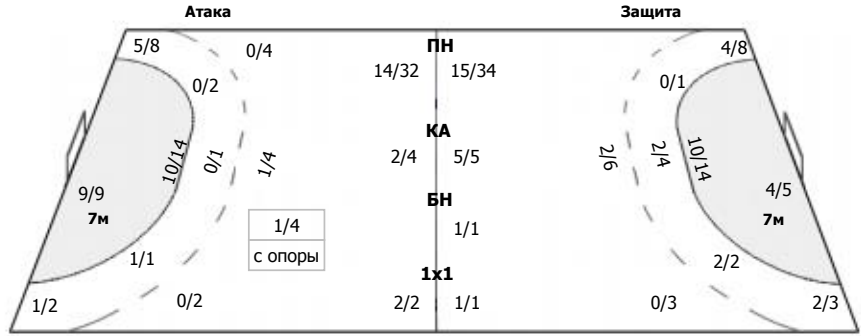

ФЕДЕРАЦИЯ ГАНДБОЛА РОССИИ

официальный сайт ФГР www.rushandball.ru размещает онлайн хода матча и статистические отчеты

Карта бросков

Соревнование: Чемпионат России по гандболу	Город: Тольятти	Зрители: 1900	Время начала: 16:00
Этап: предв. этап, часть 1	Арена: УСК "Олимп"	Вместимость: 2500	Время окончания: 17:32
Дата: 20.01.2024	Матч №: 129	Матч ID: 25087	Продолжительность: 1:32

Технический делегат: ТАРАСИКОВ Олег	Секундометрист: САВИНОВ Дмитрий
Судьи: ГЕРАСИМОВА Анастасия, ГЕРАСИМОВА Дарья	Секретарь: ПАЗЕНЫК Татьяна
Старший бригады секретарей: КОВАЛЕВА Светлана	Статистик-оператор: МЕЛЬНИК Дарья
	Статистик-секретарь: КАШИНА Наталья

ЛАДА (Тольятти, Самарская обл.) - Черноморочка (Новороссийск) 27:26 (11:14)

А ЛАДА, Тольятти, Самарская обл.

Команда

Голы/броски: 27/47 (57%)

6/7	1/2	2/3	Мимо: 4 Штанга: 3 Блок: 5
0/2	1/1	1/4	
5/5	2/2	9/9	

Вратари

Сейвы/броски: 14/40 (35%)

1/3	1/5	1/3	ПН: 14/29 (48%) 7м: 0/4 (0%) БП: 0/7 (0%)
1/2		2/3	
5/16	2/2	1/6	

Голы в пустые ворота - 1/1

№1 Кунцевич Юлия

1/2	1/4	1/2	ПН: 11/22 (50%) 7м: 0/3 (0%) БП: 0/6 (0%) Всего: 11/31 (35%)
1/2		2/3	
3/11	2/2	0/5	

№31 Деревень Дарья

0/1	0/1	0/1	ПН: 3/7 (42%) 7м: 0/1 (0%) БП: 0/1 (0%) Всего: 3/9 (33%)
2/5		1/1	

7-метровые броски

Голы/броски: 9/9 (100%)

1/1		
2/2	1/1	5/5

№2 Фомина Ольга

			Всего: 4/4 (100%)
1/1		3/3	

№34 Малашенко Елизавета

1/1			Всего: 3/3 (100%)
	1/1	1/1	

№47 Рахмаева Валентина

			Всего: 1/1 (100%)
	1/1		

№77 Никитина Ирина

			Всего: 1/1 (100%)
1/1			

Условные обозначения: 7 м - 7-метровый штрафной бросок.

Тип атаки: ПН - позиционное нападение; КА - контратака; 1x1 - индивидуальный отрыв; БН - быстрое начало; БП - быстрый переход (включает КА, 1x1, БН).

Амплуа: В-вратарь; ЛК-левый крайний; ЛЛП-левый полусредний; Ц-разыгрывающий; ПП-правый полусредний; ПК-правый крайний; Л-линейный; П-полусредний; К-крайний.