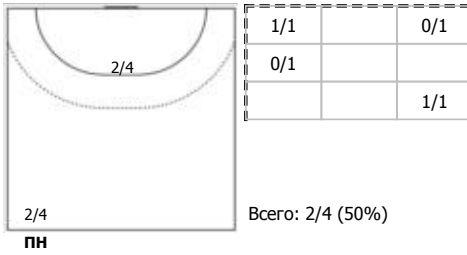

№9 Молат Ирина (Линейный)