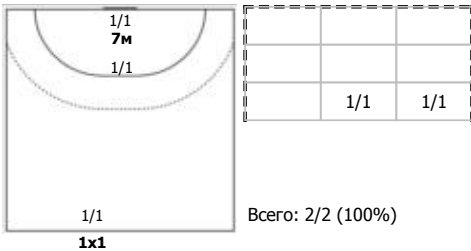

№50 Дворцова Алина (Левый полусредний)

№77 Никитина Ирина (Центральный)

Условные обозначения: 7 м - 7-метровый штрафной бросок.

Тип атаки: ПН - позиционное нападение; КА - контратака; 1x1 - индивидуальный отрыв; БН - быстрое начало; БП - быстрый переход (включает КА, 1x1, БН).