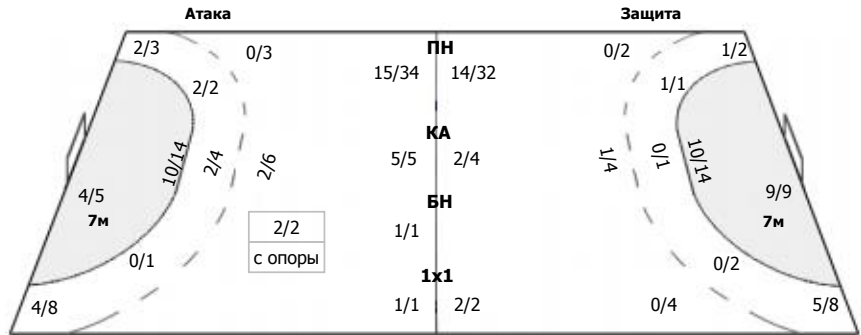

ФЕДЕРАЦИЯ ГАНДБОЛА РОССИИ

официальный сайт ФГР www.rushandball.ru размещает онлайн хода матча и статистические отчеты

Карта бросков

Соревнование: Чемпионат России по гандболу	Город: Тольятти	Зрители: 1900	Время начала: 16:00
Этап: предв. этап, часть 1	Арена: УСК "Олимп"	Вместимость: 2500	Время окончания: 17:32
Дата: 20.01.2024	Матч №: 129	Матч ID: 25087	Продолжительность: 1:32

Технический делегат: ТАРАСИКОВ Олег	Секундометрист: САВИНОВ Дмитрий
Судьи: ГЕРАСИМОВА Анастасия, ГЕРАСИМОВА Дарья	Секретарь: ПАЗЕНЮК Татьяна
Старший бригады секретарей: КОВАЛЕВА Светлана	Статистик-оператор: МЕЛЬНИК Дарья
	Статистик-секретарь: КАШИНА Наталья

ЛАДА (Тольятти, Самарская обл.) - Черноморочка (Новороссийск) 27:26 (11:14)

В Черноморочка, Новороссийск

Команда

Голы/броски: 26/46 (56%)

2/3	4/5	2/3
1/2		1/3
11/16	0/2	5/6

Мимо: 2
Штанга: 2
Блок: 2

Вратари

Сейвы/броски: 8/34 (23%)

1/7	1/2	1/3
2/2		3/4
0/5	0/2	0/9

ПН: 7/21 (33%)
7м: 0/9 (0%)
БП: 1/4 (25%)

Голы в пустые ворота - 0/0

№12 Кирикиас Екатерина

0/2		0/2
1/1		1/1
0/1	0/2	0/4

ПН: 2/10 (20%)
7м: 0/2 (0%)
БП: 0/1 (0%)
Всего: 2/13 (15%)

№44 Дяченко Елизавета

1/5	1/2	1/1
1/1		2/3
0/4		0/5

ПН: 5/11 (45%)
7м: 0/7 (0%)
БП: 1/3 (33%)
Всего: 6/21 (28%)

7-метровые броски

Голы/броски: 4/5 (80%)

		2/2
1/1		1/1

Мимо: 1

№55 Никитина Наталья

		2/2
1/1		1/1

Всего: 4/5 (80%)

Условные обозначения: 7 м - 7-метровый штрафной бросок.

Тип атаки: ПН - позиционное нападение; КА - контратака; 1x1 - индивидуальный отрыв; БН - быстрое начало; БП - быстрый переход (включает КА, 1x1, БН).

Амплуа: В-вратарь; ЛК-левый крайний; ЛЛП-левый полусредний; Ц-разыгрывающий; ПП-правый полусредний; ПК-правый крайний; Л-линейный; П-полусредний; К-крайний.