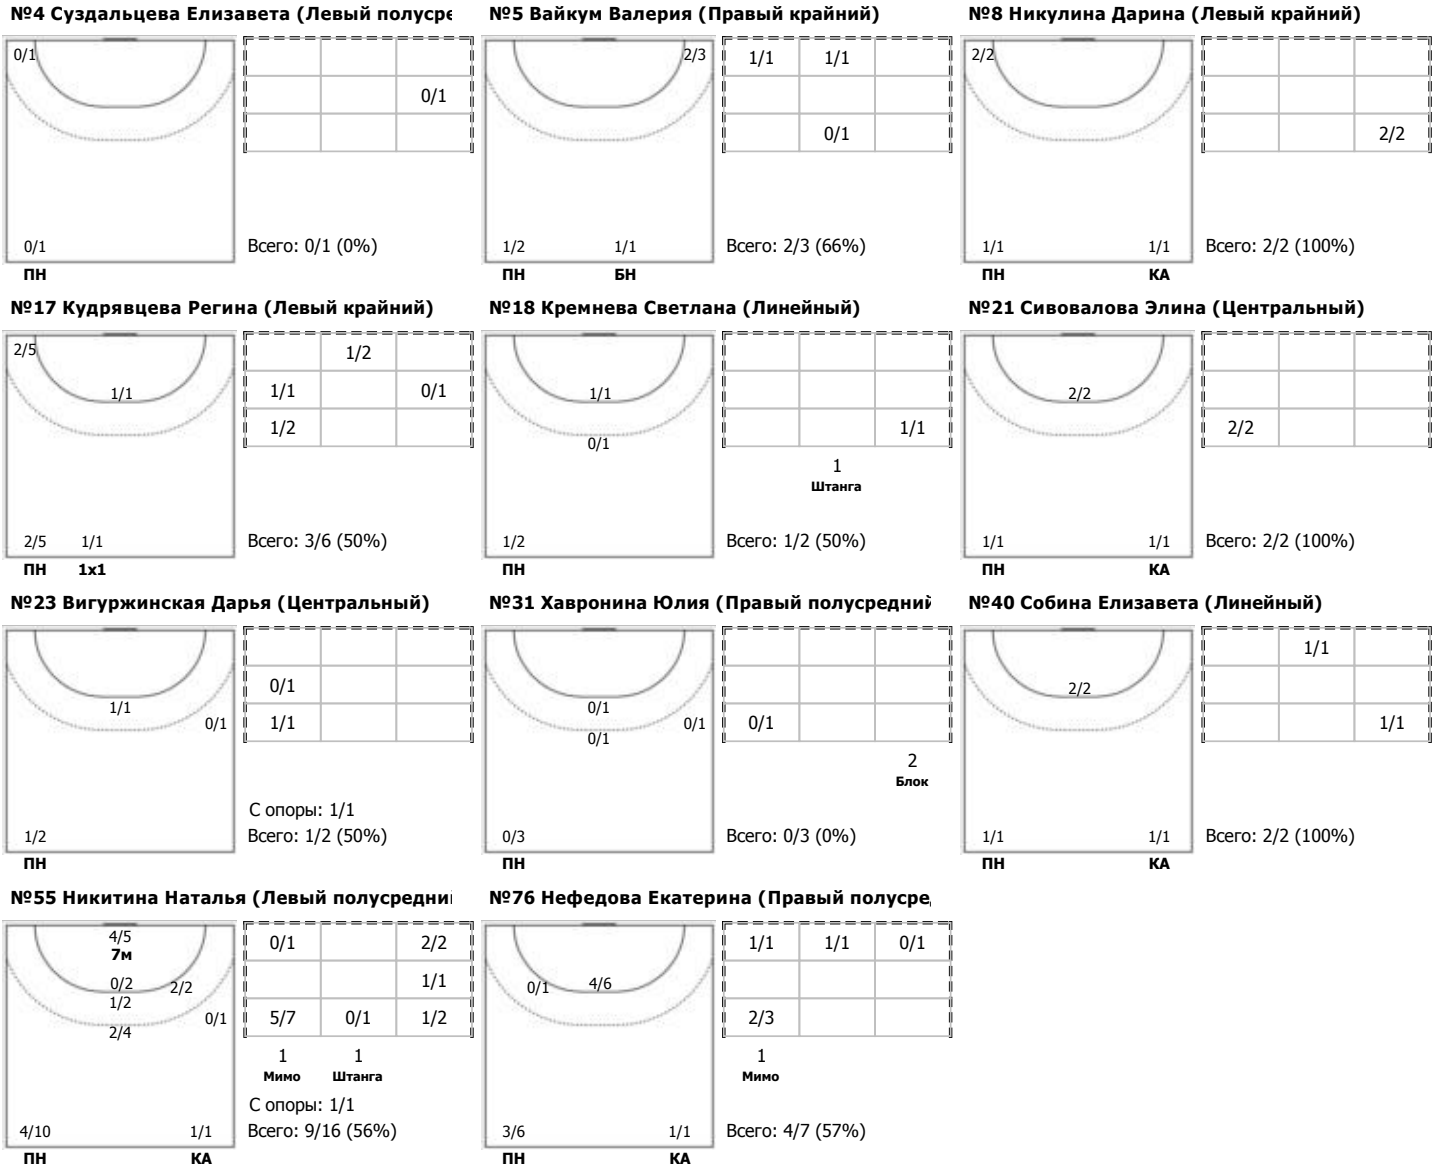

ФЕДЕРАЦИЯ ГАНДБОЛА РОССИИ

официальный сайт ФГР www.rushandball.ru размещает онлайн хода матча и статистические отчеты

Карта бросков

Соревнование: Чемпионат России по гандболу	Город: Тольятти	Зрители: 1900	Время начала: 16:00
Этап: предв. этап, часть 1	Арена: УСК "Олимп"	Вместимость: 2500	Время окончания: 17:32
Дата: 20.01.2024	Матч №: 129	Матч ID: 25087	Продолжительность: 1:32

Технический делегат: ТАРАСИКОВ Олег	Секундометрист: САВИНОВ Дмитрий
Судьи: ГЕРАСИМОВА Анастасия, ГЕРАСИМОВА Дарья	Секретарь: ПАЗЕНЮК Татьяна
Старший бригады секретарей: КОВАЛЕВА Светлана	Статистик-оператор: МЕЛЬНИК Дарья
	Статистик-секретарь: КАШИНА Наталья

ЛАДА (Тольятти, Самарская обл.) - Черноморочка (Новороссийск) 27:26 (11:14)

В Черноморочка, Новороссийск

Игроки

Голы/броски

Условные обозначения: 7 м - 7-метровый штрафной бросок.

Тип атаки: ПН - позиционное нападение; КА - контратака; 1x1 - индивидуальный отрыв; БН - быстрое начало; БП - быстрый переход (включает КА, 1x1, БН).

Амплуа: В-вратарь; ЛК-левый крайний; ЛП-левый полусредний; Ц-разыгрывающий; ПП-правый полусредний; ПК-правый крайний; Л-линейный; П-полусредний; К-крайний.