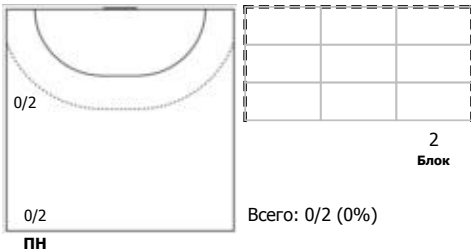

№9 Молат Ирина (Линейный)

№14 Никитина Вероника (Левый полусредний)

№19 Шмонина Мария (Правый полусредний)

№22 Решетникова Наталья (Левый крайний)

№34 Малашенко Елизавета (Центральный)

№47 Рахмаева Валентина (Левый крайний)