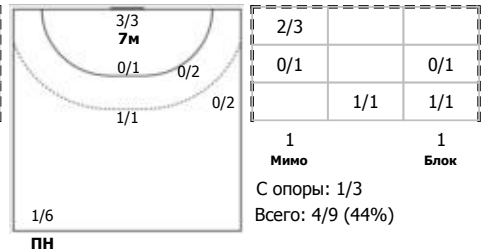

№9 Молат Ирина (Линейный)

№14 Никитина Вероника (Левый полусредний)

№19 Шмонина Мария (Правый полусредний)

№22 Решетникова Наталья (Левый крайний)

№34 Малашенко Елизавета (Центральный)

№47 Рахмаева Валентина (Левый крайний)

№50 Дворцова Алина (Левый полусредний)

№77 Никитина Ирина (Центральный)

Условные обозначения: 7 м - 7-метровый штрафной бросок.

Тип атаки: ПН - позиционное нападение; КА - контратака; 1x1 - индивидуальный отрыв; БН - быстрое начало; БП - быстрый переход (включает КА, 1x1, БН).