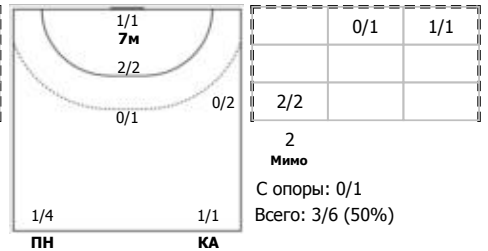

№77 Никитина Ирина (Центральный)

Условные обозначения: 7 м - 7-метровый штрафной бросок.

Тип атаки: ПН - позиционное нападение; КА - контратака; 1x1 - индивидуальный отрыв; БН - быстрое начало; БП - быстрый переход (включает КА, 1x1, БН).

Амплуа: В-вратарь; ЛК-левый крайний; ЛЛП-левый полусредний; Ц-разыгрывающий; ПП-правый полусредний; ПК-правый крайний; Л-линейный; П-полусредний; К-крайний.