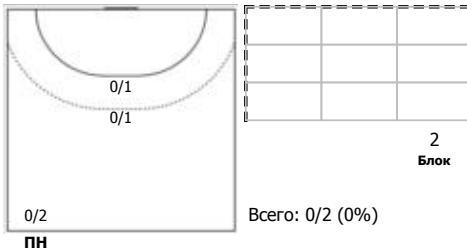

№50 Дворцова Алина (Левый полусредний)