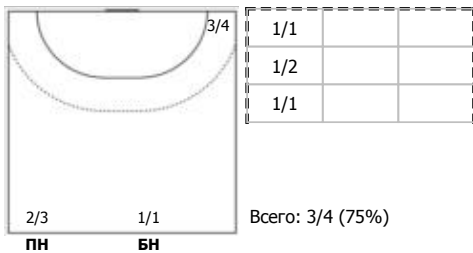

№13 Рябов Илья (Линейный)

№21 Фирсов Иван (Линейный)

№23 Саликов Максим (Левый крайний)

№24 Синицын Александр (Левый крайний)

№26 Ручаев Никита (Левый полусредний)

№31 Ковалев Ян (Правый крайний)

№47 Воронин Кирилл (Правый крайний)