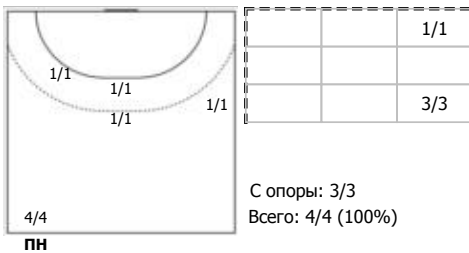

№72 Калугин Дмитрий (Центральный)