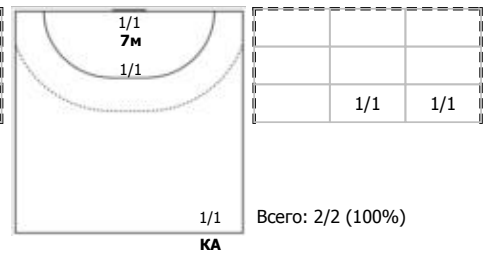

№93 Афонин Денис (Центральный)