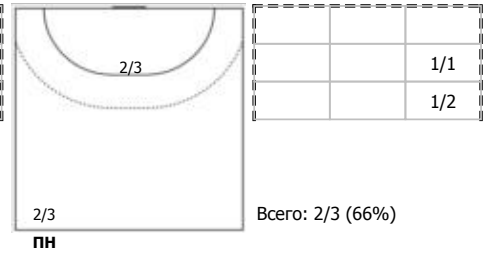

Пермские медведи (Пермь) - СГАУ-Саратов (Саратов) 31:28 (17:12)

А Пермские медведи, Пермь

Игроки

Голы/броски

№5 Семенов Юрий (Правый полусредний)

№7 Кузьмин Сергей (Левый крайний)

№11 Тюрин Андрей (Линейный)