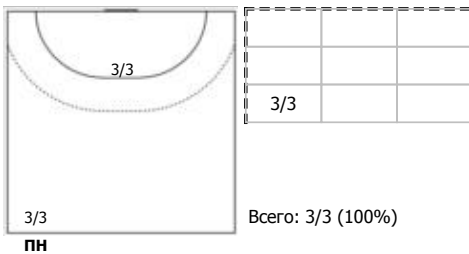

№21 Фирсов Иван (Линейный)