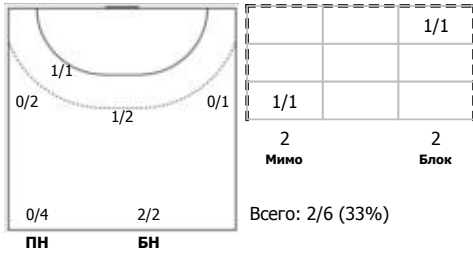

ФЕДЕРАЦИЯ ГАНДБОЛА РОССИИ

официальный сайт ФГР www.rushandball.ru размещает онлайн хода матча и статистические отчеты

Карта бросков

Соревнование: Чемпионат России по гандболу	Город: Пермь	Зрители: 500	Время начала: 19:00
Этап: Предварительный этап	Арена: СК им. В. П. Сухарева	Вместимость: 2000	Время окончания: 20:29
Дата: 03.10.2023	Матч №: 023	Матч ID: 25095	Продолжительность: 1:29

Технический делегат: ПРИЕМКО Александр	Секундометрист: АБДУЛЛОВА Наталья
Судьи: ВОСКОВЦУК Руслан, КАВЕШНИКОВ Андрей	Секретарь: ВАРАНКИНА Ирина
Старший бригады секретарей: НИКИФОРОВА Дарья	Статистик-оператор: ФИЛАТОВ Андрей
	Статистик-секретарь: ОДИНЦОВ Максим

Пермские медведи (Пермь) - СГАУ-Саратов (Саратов) 31:28 (17:12)

А Пермские медведи, Пермь

Игроки

Голы/броски

№5 Семенов Юрий (Правый полусредний)