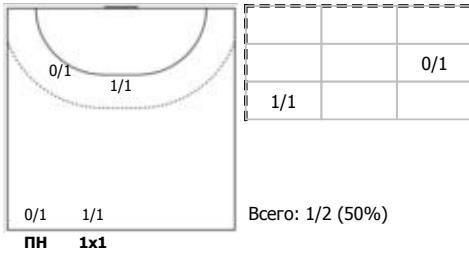

Пермские медведи (Пермь) - СГАУ-Саратов (Саратов) 31:28 (17:12)

А Пермские медведи, Пермь

Игроки

Голы/броски

№5 Семенов Юрий (Правый полусредний)

№7 Кузьмин Сергей (Левый крайний)

№11 Тюрин Андрей (Линейный)