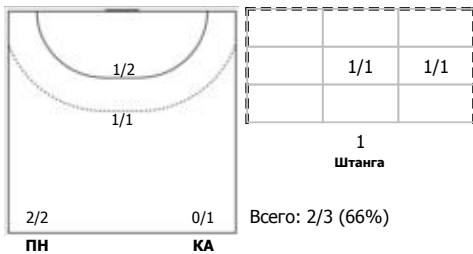

№13 Рябов Илья (Линейный)