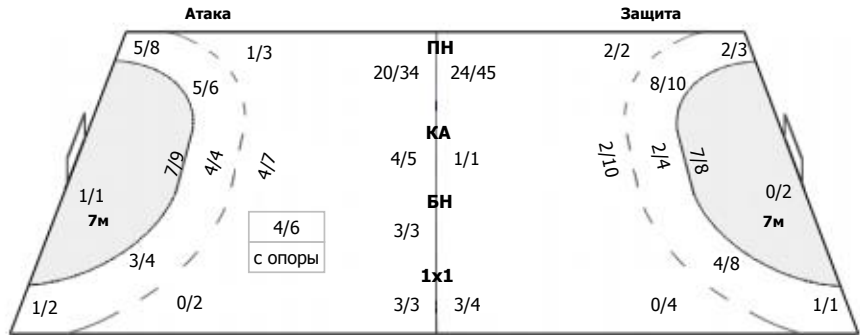

ФЕДЕРАЦИЯ ГАНДБОЛА РОССИИ

официальный сайт ФГР www.rushandball.ru размещает онлайн хода матча и статистические отчеты

Карта бросков

Соревнование: Чемпионат России по гандболу	Город: Пермь	Зрители: 500	Время начала: 19:00
Этап: Предварительный этап	Арена: СК им. В. П. Сухарева	Вместимость: 2000	Время окончания: 20:29
Дата: 03.10.2023	Матч №: 023	Матч ID: 25095	Продолжительность: 1:29

Технический делегат: ПРИЕМКО Александр	Секундометрист: АБДУЛЛОВА Наталья
Судьи: ВОСКОВЦУК Руслан, КАВЕШНИКОВ Андрей	Секретарь: ВАРАНКИНА Ирина
Старший бригады секретарей: НИКИФОРОВА Дарья	Статистик-оператор: ФИЛАТОВ Андрей
	Статистик-секретарь: ОДИНЦОВ Максим

Пермские медведи (Пермь) - СГАУ-Саратов (Саратов) 31:28 (17:12)

А Пермские медведи, Пермь

Команда

Голы/броски: 31/46 (67%)

2/2		3/3
1/2	1/1	4/6
10/11	2/4	8/10

Мимо: 2
Штанга: 3
Блок: 2

Вратари

Сейвы/броски: 15/43 (34%)

0/2	2/2	1/2
4/7		1/4
3/11	3/7	1/8

ПН: 12/36 (33%)
7м: 2/2 (100%)
БП: 1/5 (20%)

Голы в пустые ворота - 1/1

№86 Дьяченко Андрей

0/1		
3/4		1/2
2/4	0/1	0/5

ПН: 6/15 (40%)
БП: 0/2 (0%)
Всего: 6/17 (35%)

№88 Попов Александр

0/1	2/2	1/2
1/3		0/2
1/7	3/6	1/3

ПН: 6/21 (28%)
7м: 2/2 (100%)
БП: 1/3 (33%)
Всего: 9/26 (34%)

7-метровые броски

Голы/броски: 1/1 (100%)

		1/1

№93 Афонин Денис

		1/1

Всего:
1/1 (100%)

Условные обозначения: 7 м - 7-метровый штрафной бросок.

Тип атаки: ПН - позиционное нападение; КА - контратака; 1x1 - индивидуальный отрыв; БН - быстрое начало; БП - быстрый переход (включает КА, 1x1, БН).

Амплуа: В - вратарь; ЛК - левый крайний; ЛП - левый полусредний; Ц - разыгрывающий; ПП - правый полусредний; ПК - правый крайний; Л - линейный; П - полусредний; К - крайний.