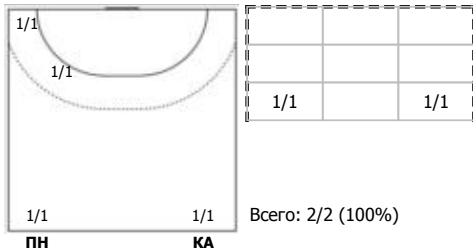

№13 Рябов Илья (Линейный)

№21 Фирсов Иван (Линейный)

№23 Саликов Максим (Левый крайний)

№24 Синицын Александр (Левый крайний)

№26 Ручаев Никита (Левый полусредний)

№31 Ковалев Ян (Правый крайний)

№47 Воронин Кирилл (Правый крайний)