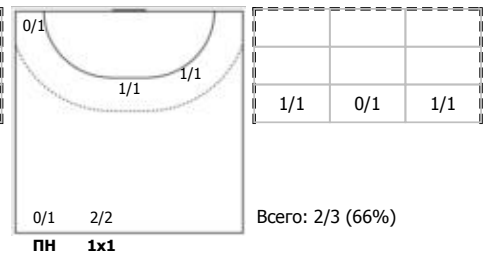

№23 Саликов Максим (Левый крайний)