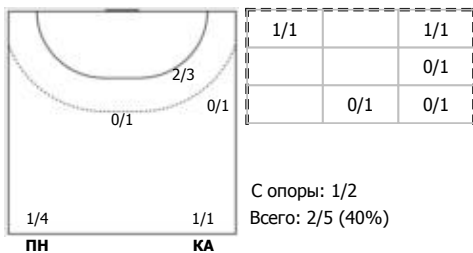

№99 Свистунов Дмитрий (Правый полусред)

Условные обозначения: 7 м - 7-метровый штрафной бросок.

Тип атаки: ПН - позиционное нападение; КА - контратака; 1x1 - индивидуальный отрыв; БН - быстрое начало; БП - быстрый переход (включает КА, 1x1, БН).

Амплуа: В-вратарь; ЛК-левый крайний; ЛП-левый полусредний; Ц-разыгрывающий; ПП-правый полусредний; ПК-правый крайний; Л-линейный; П-полусредний; К-крайний.