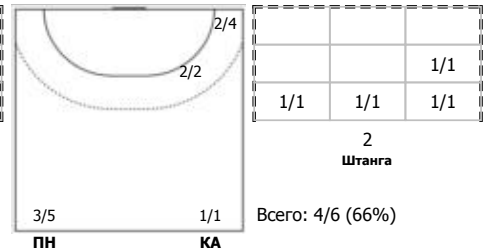

№13 Рябов Илья (Линейный)

№21 Фирсов Иван (Линейный)

№23 Саликов Максим (Левый крайний)

№24 Синицын Александр (Левый крайний)

№26 Ручаев Никита (Левый полусредний)

№31 Ковалев Ян (Правый крайний)

№47 Воронин Кирилл (Правый крайний)