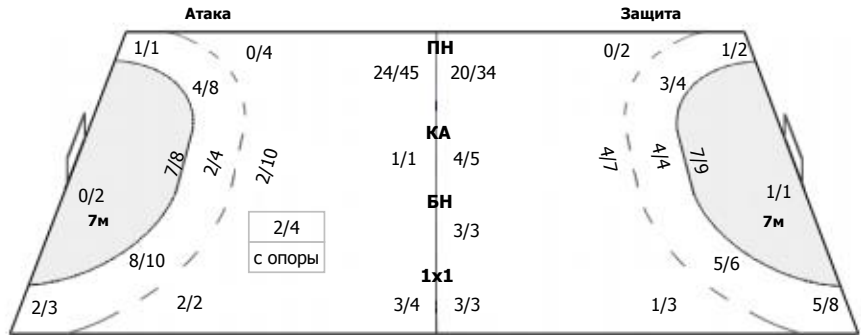

ФЕДЕРАЦИЯ ГАНДБОЛА РОССИИ

официальный сайт ФГР www.rushandball.ru размещает онлайн хода матча и статистические отчеты

Карта бросков

Соревнование: Чемпионат России по гандболу	Город: Пермь	Зрители: 500	Время начала: 19:00
Этап: Предварительный этап	Арена: СК им. В. П. Сухарева	Вместимость: 2000	Время окончания: 20:29
Дата: 03.10.2023	Матч №: 023	Матч ID: 25095	Продолжительность: 1:29

Технический делегат: ПРИЕМКО Александр	Секундометрист: АБДУЛЛОВА Наталья
Судьи: ВОСКОВЦУК Руслан, КАВЕШНИКОВ Андрей	Секретарь: ВАРАНКИНА Ирина
Старший бригады секретарей: НИКИФОРОВА Дарья	Статистик-оператор: ФИЛАТОВ Андрей
	Статистик-секретарь: ОДИНЦОВ Максим

Пермские медведи (Пермь) - СГАУ-Саратов (Саратов) 31:28 (17:12)

В СГАУ-Саратов, Саратов

Команда

Голы/броски: 28/52 (53%)

2/2	0/2	1/2
3/7		3/4
8/11	4/7	7/8

Мимо: 3
Штанга: 3
Блок: 3

Вратари

Сейвы/броски: 8/38 (21%)

0/3		0/3
1/2		2/6
1/10	2/4	2/10

ПН: 8/27 (29%)
7м: 0/1 (0%)
БП: 0/10 (0%)

Голы в пустые ворота - 0/0

№16 Мартыненко Владислав

		1/4
0/6	1/2	0/4

ПН: 2/12 (16%)
БП: 0/4 (0%)
Всего: 2/16 (12%)

№87 Никабадзе Давид

0/3		0/3
1/2		1/2
1/4	1/2	2/6

ПН: 6/15 (40%)
7м: 0/1 (0%)
БП: 0/6 (0%)
Всего: 6/22 (27%)

7-метровые броски

Голы/броски: 0/2 (0%)

	0/1	0/1

№15 Филимоненко Данила

		0/1

Всего: 0/1 (0%)

№17 Мусаев Тамерлан

	0/1	

Всего: 0/1 (0%)

Условные обозначения: 7 м - 7-метровый штрафной бросок.

Тип атаки: ПН - позиционное нападение; КА - контратака; 1x1 - индивидуальный отрыв; БН - быстрое начало; БП - быстрый переход (включает КА, 1x1, БН).

Амплуа: В - вратарь; ЛК - левый крайний; ЛП - левый полусредний; Ц - разыгрывающий; ПП - правый полусредний; ПК - правый крайний; Л - линейный; П - полусредний; К - крайний.