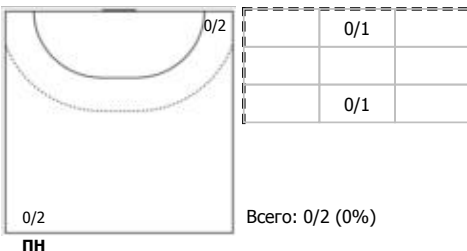

СГАУ-Саратов (Саратов) - СКИФ (Краснодар) 30:28 (13:15)

А СГАУ-Саратов, Саратов

Игроки

Голы/броски

№4 Салимов Ярослав (Левый полусредний)

№7 Филиппов Анатолий (Правый крайний)

№15 Филимонов Данила (Левый крайний)