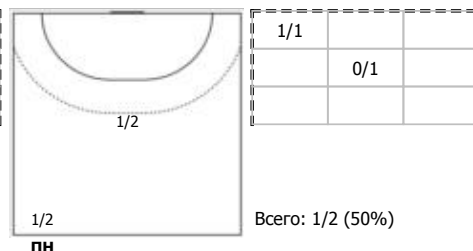

№34 Самойленко Никита (Левый полусредний)