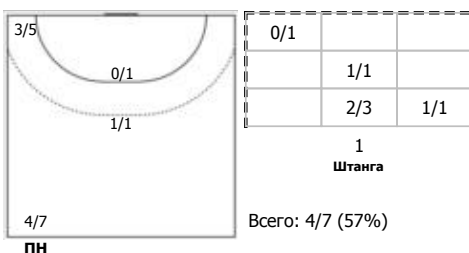

№27 Иванников Илья (Правый полусредний)

№34 Самойленко Никита (Левый полусредний)

№38 Масленников Тимофей (Правый крайний)

№44 Чан Суан Вьет (Левый крайний)

№55 Корякин Денис (Правый крайний)

Условные обозначения: 7 м - 7-метровый штрафной бросок.