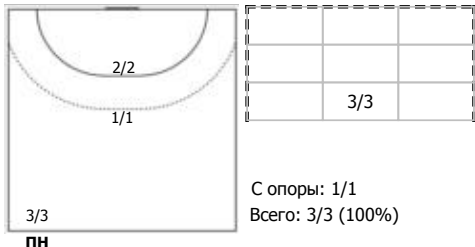

№32 Измайлов Александр (Центральный)