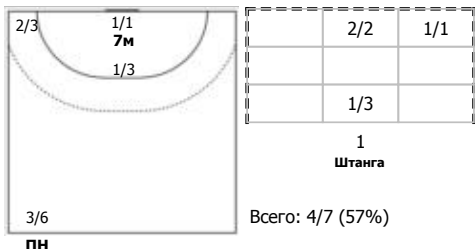

№17 Мусаев Тамерлан (Левый крайний)