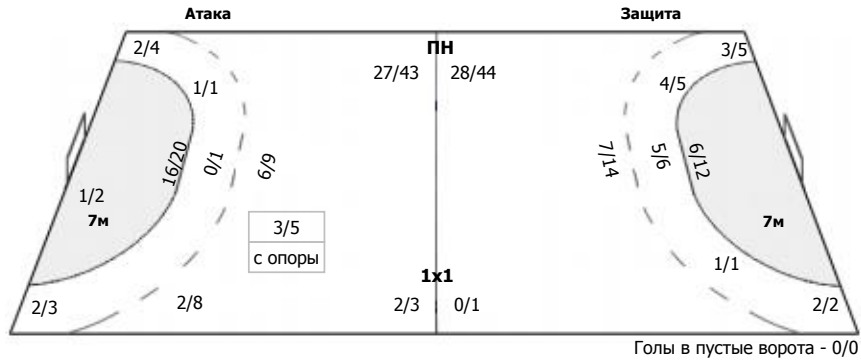

ФЕДЕРАЦИЯ ГАНДБОЛА РОССИИ

официальный сайт ФГР www.rushandball.ru размещает онлайн хода матча и статистические отчеты

Карта бросков

Соревнование: Чемпионат России по гандболу	Город: Саратов	Зрители: 300	Время начала: 17:30
Этап: Предварительный этап	Арена: ФОК "Юбилейный"	Вместимость: 500	Время окончания: 18:55
Дата: 28.11.2023	Матч №: 056	Матч ID: 25129	Продолжительность: 1:25

Технический делегат: ОЧЕРЕТИН Геннадий	Секундометрист: АВЕРКИНА Седа
Судьи: ВОСКОВЦУК Руслан, КАВЕШНИКОВ Андрей	Секретарь: ГАЛКИНА Альбина
Старший бригады секретарей: ОВЧИННИКОВА Татьяна	Статистик-оператор: МАНДРОВА Виктория
	Статистик-секретарь: ЛЕНЕВ Вячеслав

СГАУ-Саратов (Саратов) - СКИФ (Краснодар) 30:28 (13:15)

А СГАУ-Саратов, Саратов

Команда

Голы/броски: 30/48 (62%)

3/3	4/6	2/3	Мимо: 1 Штанга: 2 Блок: 3
1/2	0/1	1/2	
5/5	9/14	5/6	

Вратари

Сейвы/броски: 10/37 (27%)

1/4	2/3	0/1	ПН: 9/36 (25%) 7м: (%) БП: 1/1 (100%)
0/4	2/3	2/3	
1/5	1/10	1/4	

Голы в пустые ворота - 0/0

№16 Мартыненко Владислав

	1/1	0/1	ПН: 4/9 (44%) Всего: 4/9 (44%)
	1/2		
0/1	1/3	1/1	

№87 Никабадзе Давид

1/4	1/2		ПН: 5/27 (18%) БП: 1/1 (100%) Всего: 6/28 (21%)
0/4	1/1	2/3	
1/4	0/7	0/3	

7-метровые броски

Голы/броски: 1/2 (50%)

	1/1	
		0/1

№17 Мусаев Тамерлан

	1/1		Всего: 1/1 (100%)

№35 Добрынин Владислав

			Всего: 0/1 (0%)
		0/1	

Условные обозначения: 7 м - 7-метровый штрафной бросок.

Тип атаки: ПН - позиционное нападение; КА - контратака; 1x1 - индивидуальный отрыв; БН - быстрое начало; БП - быстрый переход (включает КА, 1x1, БН).

Амплуа: В - вратарь; ЛК - левый крайний; ЛП - левый полусредний; Ц - разыгрывающий; ПП - правый полусредний; ПК - правый крайний; Л - линейный; П - полусредний; К - крайний.