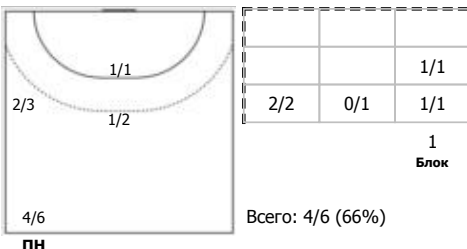

№23 Овчинников Егор (Левый полусредний)