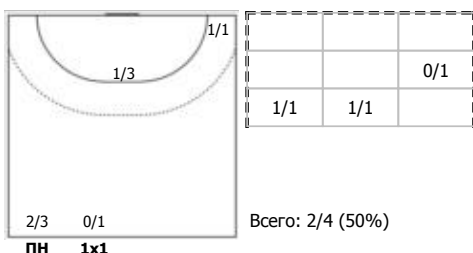

№38 Масленников Тимофей (Правый крайний)