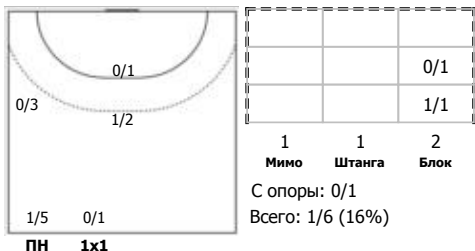

ФЕДЕРАЦИЯ ГАНДБОЛА РОССИИ

официальный сайт ФГР www.rushandball.ru размещает онлайн хода матча и статистические отчеты

Карта бросков

Соревнование: Чемпионат России по гандболу	Город: Саратов	Зрители: 300	Время начала: 17:30
Этап: Предварительный этап	Арена: ФОК "Юбилейный"	Вместимость: 500	Время окончания: 18:55
Дата: 28.11.2023	Матч №: 056	Матч ID: 25129	Продолжительность: 1:25

Технический делегат: ОЧЕРЕТИН Геннадий	Секундометрист: АВЕРКИНА Седа
Судьи: ВОСКОВЦУК Руслан, КАВЕШНИКОВ Андрей	Секретарь: ГАЛКИНА Альбина
Старший бригады секретарей: ОВЧИННИКОВА Татьяна	Статистик-оператор: МАНДРОВА Виктория
	Статистик-секретарь: ЛЕНЕВ Вячеслав

СГАУ-Саратов (Саратов) - СКИФ (Краснодар) 30:28 (13:15)

А СГАУ-Саратов, Саратов

Игроки

Голы/броски

№4 Салимов Ярослав (Левый полусредний)