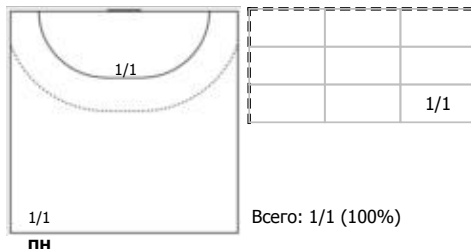

№30 Гончаренко Кирилл (Линейный)