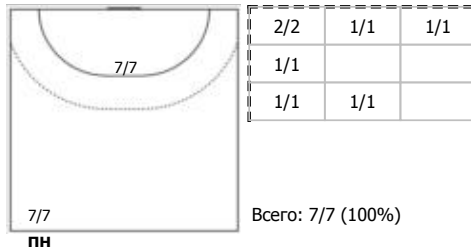

№77 Сазонов Данила (Центральный)

№99 Матвеев Павел (Левый полусредний)

Условные обозначения: 7 м - 7-метровый штрафной бросок.

Тип атаки: ПН - позиционное нападение; КА - контратака; 1x1 - индивидуальный отрыв; БН - быстрое начало; БП - быстрый переход (включает КА, 1x1, БН).