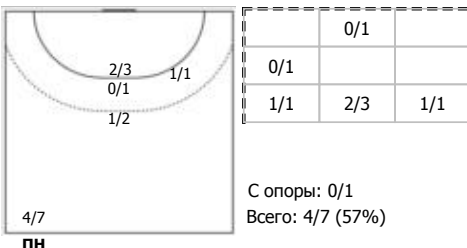

№77 Сазонов Данила (Центральный)

№99 Матвеев Павел (Левый полусредний)

Условные обозначения: 7 м - 7-метровый штрафной бросок.

Тип атаки: ПН - позиционное нападение; КА - контратака; 1x1 - индивидуальный отрыв; БН - быстрое начало; БП - быстрый переход (включает КА, 1x1, БН).