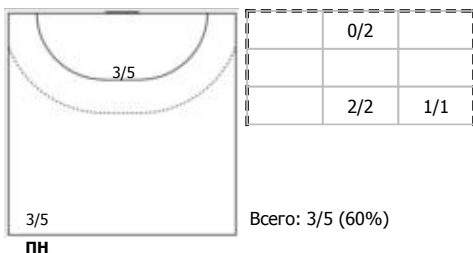

ФЕДЕРАЦИЯ ГАНДБОЛА РОССИИ

официальный сайт ФГР www.rushandball.ru размещает онлайн хода матча и статистические отчеты

Карта бросков

Соревнование: Чемпионат России по гандболу	Город: Саратов	Зрители: 300	Время начала: 17:30
Этап: Предварительный этап	Арена: ФОК "Юбилейный"	Вместимость: 500	Время окончания: 18:55
Дата: 28.11.2023	Матч №: 056	Матч ID: 25129	Продолжительность: 1:25

Технический делегат: ОЧЕРЕТИН Геннадий	Секундометрист: АВЕРКИНА Седа
Судьи: ВОСКОВЦУК Руслан, КАВЕШНИКОВ Андрей	Секретарь: ГАЛКИНА Альбина
Старший бригады секретарей: ОВЧИННИКОВА Татьяна	Статистик-оператор: МАНДРОВА Виктория
	Статистик-секретарь: ЛЕНЕВ Вячеслав

СГАУ-Саратов (Саратов) - СКИФ (Краснодар) 30:28 (13:15)

В СКИФ, Краснодар

Игроки

Голы/броски

№3 Михайличенко Игорь (Линейный)