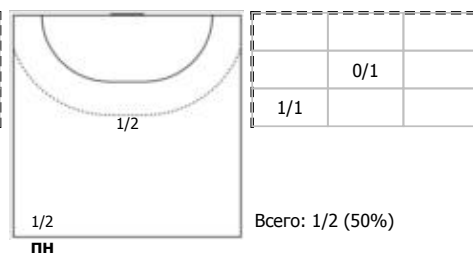

№27 Иванников Илья (Правый полусредний)

№34 Самойленко Никита (Левый полусредний)

№38 Масленников Тимофей (Правый крайний)

№44 Чан Суан Вьет (Левый крайний)

№55 Корякин Денис (Правый крайний)

Условные обозначения: 7 м - 7-метровый штрафной бросок.