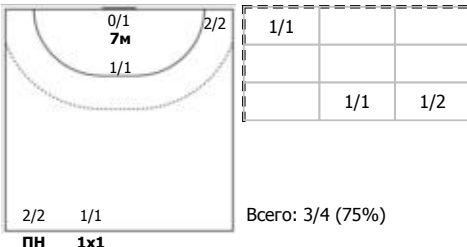

№35 Добрынин Владислав (Правый крайний)