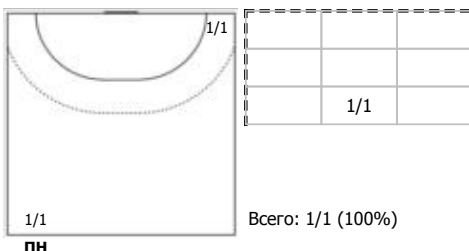

№27 Иванников Илья (Правый полусредний)