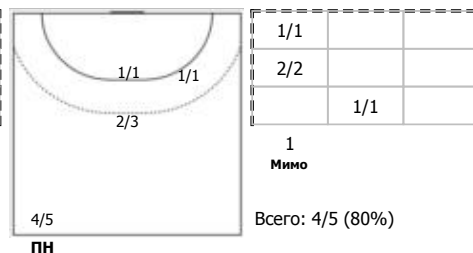

СГАУ-Саратов (Саратов) - СКИФ (Краснодар) 30:28 (13:15)

В СКИФ, Краснодар

Игроки

Голы/броски

№3 Михайличенко Игорь (Линейный)

№7 Шалабанов Савелий (Центральный)

№13 Дашко Руслан (Правый полусредний)

№18 Долинин Виктор (Левый полусредний)