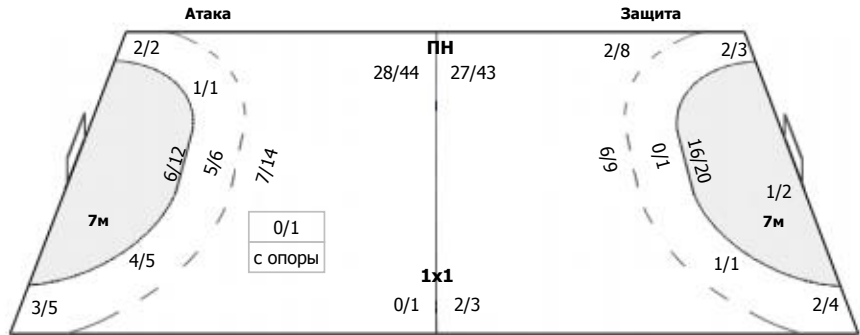

ФЕДЕРАЦИЯ ГАНДБОЛА РОССИИ

официальный сайт ФГР www.rushandball.ru размещает онлайн хода матча и статистические отчеты

Карта бросков

Соревнование: Чемпионат России по гандболу	Город: Саратов	Зрители: 300	Время начала: 17:30
Этап: Предварительный этап	Арена: ФОК "Юбилейный"	Вместимость: 500	Время окончания: 18:55
Дата: 28.11.2023	Матч №: 056	Матч ID: 25129	Продолжительность: 1:25

Технический делегат: ОЧЕРЕТИН Геннадий	Секундометрист: АВЕРКИНА Седа
Судьи: ВОСКОВЦУК Руслан, КАВЕШНИКОВ Андрей	Секретарь: ГАЛКИНА Альбина
Старший бригады секретарей: ОВЧИННИКОВА Татьяна	Статистик-оператор: МАНДРОВА Виктория
	Статистик-секретарь: ЛЕНЕВ Вячеслав

СГАУ-Саратов (Саратов) - СКИФ (Краснодар) 30:28 (13:15)

В СКИФ, Краснодар

Команда

Голы/броски: 28/45 (62%)

3/4	1/3	1/1
4/4	2/4	1/3
4/5	9/10	3/4

Мимо: 2
Штанга: 2
Блок: 2

Вратари

Сейвы/броски: 12/42 (28%)

0/3	2/6	1/3
1/2	1/1	1/2
0/5	5/14	1/6

ПН: 10/37 (27%)
7м: 1/2 (50%)
БП: 1/3 (33%)

№17 Крикунов Алексей

0/3	0/4	1/3
1/2	1/1	1/1
0/5	5/12	1/5

ПН: 8/31 (25%)
7м: 1/2 (50%)
БП: 1/3 (33%)
Всего: 10/36 (27%)

№77 Якушов Данила

	2/2	
		0/1
	0/2	0/1

ПН: 2/6 (33%)
Всего: 2/6 (33%)

Условные обозначения: 7 м - 7-метровый штрафной бросок.

Тип атаки: ПН - позиционное нападение; КА - контратака; 1x1 - индивидуальный отрыв; БН - быстрое начало; БП - быстрый переход (включает КА, 1x1, БН).

Амплуа: В - вратарь; ЛК - левый крайний; ЛП - левый полусредний; Ц - разыгрывающий; ПП - правый полусредний; ПК - правый крайний; Л - линейный; П - полусредний; К - крайний.