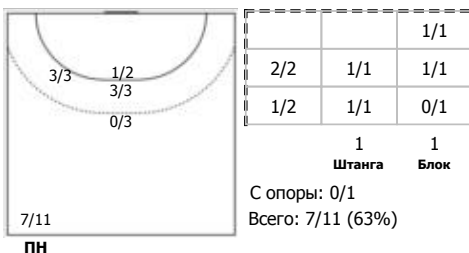

СГАУ-Саратов (Саратов) - СКИФ (Краснодар) 30:28 (13:15)

В СКИФ, Краснодар

Игроки

Голы/броски

№3 Михайличенко Игорь (Линейный)

№7 Шалабанов Савелий (Центральный)

№13 Дашко Руслан (Правый полусредний)

№18 Долинин Виктор (Левый полусредний)