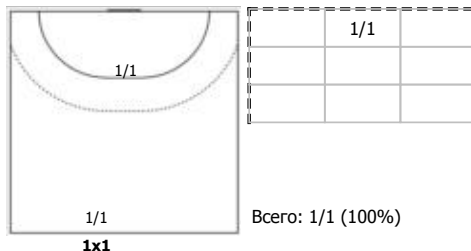

СГАУ-Саратов (Саратов) - СКИФ (Краснодар) 30:28 (13:15)

А СГАУ-Саратов, Саратов

Игроки

Голы/броски

№4 Салимов Ярослав (Левый полусредний)

№7 Филиппов Анатолий (Правый крайний)

№15 Филимонов Данила (Левый крайний)