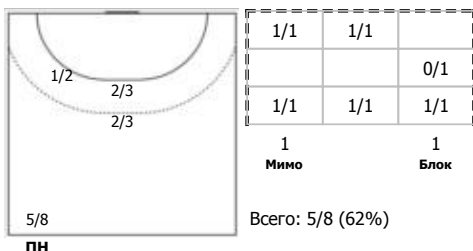

СГАУ-Саратов (Саратов) - СКИФ (Краснодар) 30:28 (13:15)

В СКИФ, Краснодар

Игроки

Голы/броски

№3 Михайличенко Игорь (Линейный)

№7 Шалабанов Савелий (Центральный)

№13 Дашко Руслан (Правый полусредний)

№18 Долинин Виктор (Левый полусредний)