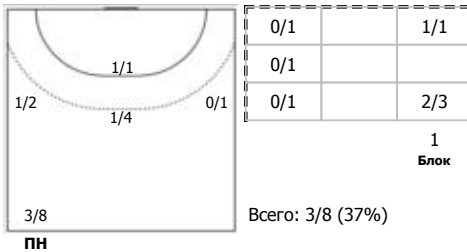

№19 Тураев Павел (Левый полусредний)