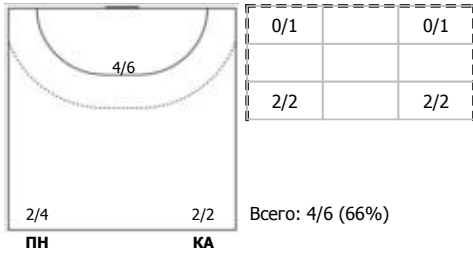

ФЕДЕРАЦИЯ ГАНДБОЛА РОССИИ

официальный сайт ФГР www.rushandball.ru размещает онлайн хода матча и статистические отчеты

Карта бросков

Соревнование: Чемпионат России по гандболу	Город: Санкт-Петербург	Зрители: 755	Время начала: 19:30
Этап: Предварительный этап	Арена: МУСЦ	Вместимость: 900	Время окончания: 20:57
Дата: 12.02.2024	Матч №: 101	Матч ID: 25175	Продолжительность: 1:27

Технический делегат: ОЧЕРЕТИН Геннадий	Секундометрист: КАРЕВСКАЯ Анастасия
Судьи: АНТАШЕВ Антон, МУСАТОВ Денис	Секретарь: МАТВЕЕВА Мария
Старший бригады секретарей:	Статистик-оператор: ПОЛДОЛИН Денис
	Статистик-секретарь: СКОРНЯКОВА Дарья

Зенит (Санкт-Петербург) - Чеховские медведи (Московская обл., Чехов) 33:36 (18:18)

В Чеховские медведи, Московская обл., Чехов

Игроки

Голы/броски

№5 Емельяненко Николай (Линейный)