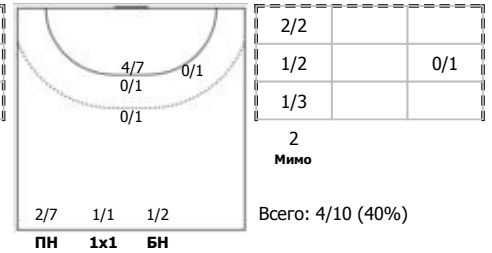

№17 Котов Александр (Правый полусредний)