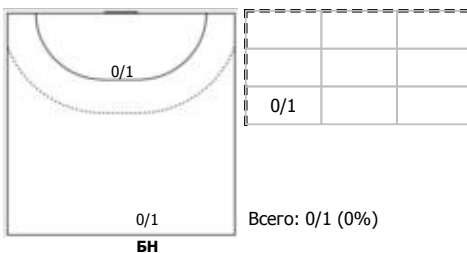

№44 Зайцев Виктор (Линейный)