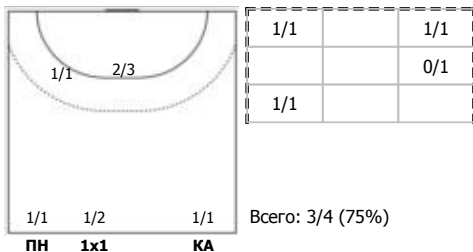

№19 Осташенко Роман (Левый крайний)