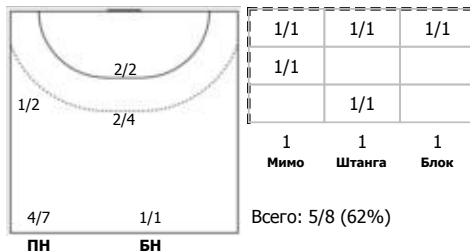

№25 Дзёмин Евгений (Левый полусредний)