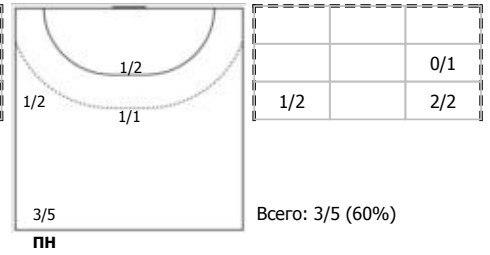

Зенит (Санкт-Петербург) - Чеховские медведи (Московская обл., Чехов) 33:36 (18:18)

А Зенит, Санкт-Петербург

Игроки

Голы/броски

№5 Киселев Дмитрий (Правый полусредний)

№9 Петров Александр (Правый крайний)

№11 Виноградов Михаил (Левый полусредн)