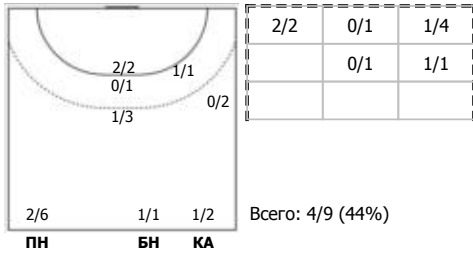

ФЕДЕРАЦИЯ ГАНДБОЛА РОССИИ

официальный сайт ФГР www.rushandball.ru размещает онлайн хода матча и статистические отчеты

Карта бросков

Соревнование: Чемпионат России по гандболу	Город: Санкт-Петербург	Зрители: 755	Время начала: 19:30
Этап: Предварительный этап	Арена: МУСЦ	Вместимость: 900	Время окончания: 20:57
Дата: 12.02.2024	Матч №: 101	Матч ID: 25175	Продолжительность: 1:27

Технический делегат: ОЧЕРЕТИН Геннадий	Секундометрист: КАРЕВСКАЯ Анастасия
Судьи: АНТАШЕВ Антон, МУСАТОВ Денис	Секретарь: МАТВЕЕВА Мария
Старший бригады секретарей:	Статистик-оператор: ПОЛДОЛИН Денис
	Статистик-секретарь: СКОРНЯКОВА Дарья

Зенит (Санкт-Петербург) - Чеховские медведи (Московская обл., Чехов) 33:36 (18:18)

А Зенит, Санкт-Петербург

Игроки

Голы/броски

№5 Киселев Дмитрий (Правый полусредний)