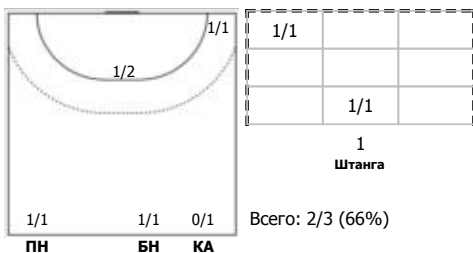

№17 Котов Александр (Правый полусредний)

№19 Осташенко Роман (Левый крайний)

№25 Дзёмин Евгений (Левый полусредний)

№31 Фурцев Виктор (Линейный)

№39 Демин Илья (Правый крайний)

№55 Ермаков Александр (Линейный)