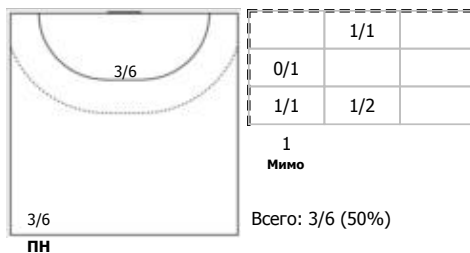

№96 Кулак Артём (Центральный)

Условные обозначения: 7 м - 7-метровый штрафной бросок.

Тип атаки: ПН - позиционное нападение; КА - контратака; 1x1 - индивидуальный отрыв; БН - быстрое начало; БП - быстрый переход (включает КА, 1x1, БН).