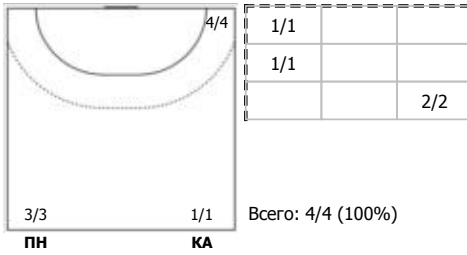

Зенит (Санкт-Петербург) - Чеховские медведи (Московская обл., Чехов) 33:36 (18:18)

А Зенит, Санкт-Петербург

Игроки

Голы/броски

№5 Киселев Дмитрий (Правый полусредний)

№9 Петров Александр (Правый крайний)

№11 Виноградов Михаил (Левый полусредн)