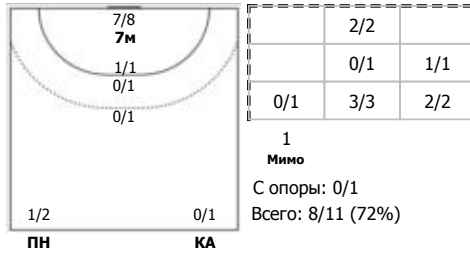

Зенит (Санкт-Петербург) - Чеховские медведи (Московская обл., Чехов) 33:36 (18:18)

В Чеховские медведи, Московская обл., Чехов

Игроки

Голы/броски

№5 Емельяненко Николай (Линейный)

№9 Котов Кирилл (Центральный)