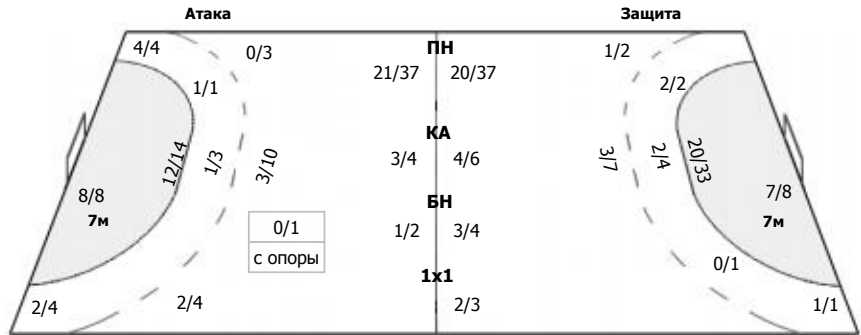

ФЕДЕРАЦИЯ ГАНДБОЛА РОССИИ

официальный сайт ФГР www.rushandball.ru размещает онлайн хода матча и статистические отчеты

Карта бросков

Соревнование: Чемпионат России по гандболу	Город: Санкт-Петербург	Зрители: 755	Время начала: 19:30
Этап: Предварительный этап	Арена: МУСЦ	Вместимость: 900	Время окончания: 20:57
Дата: 12.02.2024	Матч №: 101	Матч ID: 25175	Продолжительность: 1:27

Технический делегат: ОЧЕРЕТИН Геннадий	Секундометрист: КАРЕВСКАЯ Анастасия
Судьи: АНТАШЕВ Антон, МУСАТОВ Денис	Секретарь: МАТВЕЕВА Мария
Старший бригады секретарей:	Статистик-оператор: ПОЛДОЛИН Денис
	Статистик-секретарь: СКОРНЯКОВА Дарья

Зенит (Санкт-Петербург) - Чеховские медведи (Московская обл., Чехов) 33:36 (18:18)

А Зенит, Санкт-Петербург

Команда

Голы/броски: 33/51 (64%)

4/5	0/2	4/8
1/2	0/1	3/4
9/12	3/3	9/11

Мимо: 1
Штанга: 1
Блок: 1

Вратари

Сейвы/броски: 12/48 (25%)

1/7	0/4	1/5
2/5	1/1	2/4
4/9	1/8	0/5

ПН: 8/28 (28%)
7м: 1/8 (12%)
БП: 3/12 (25%)

Голы в пустые ворота - 0/0

№81 Попов Максим

0/1	0/3	
0/1		0/1
3/5	0/1	0/1

ПН: 2/7 (28%)
7м: 1/5 (20%)
БП: 0/1 (0%)
Всего: 3/13 (23%)

№97 Черников Игорь

1/6	0/1	1/5
2/4	1/1	2/3
1/4	1/7	0/4

ПН: 6/21 (28%)
7м: 0/3 (0%)
БП: 3/11 (27%)
Всего: 9/35 (25%)

7-метровые броски

Голы/броски: 8/8 (100%)

		1/1
		1/1
3/3	2/2	1/1

№18 Луня Олег

		1/1
		1/1
3/3	2/2	1/1

Всего: 8/8 (100%)

Условные обозначения: 7 м - 7-метровый штрафной бросок.

Тип атаки: ПН - позиционное нападение; КА - контратака; 1x1 - индивидуальный отрыв; БН - быстрое начало; БП - быстрый переход (включает КА, 1x1, БН).

Амплуа: В - вратарь; ЛК - левый крайний; ЛП - левый полусредний; Ц - разыгрывающий; ПП - правый полусредний; ПК - правый крайний; Л - линейный; П - полусредний; К - крайний.