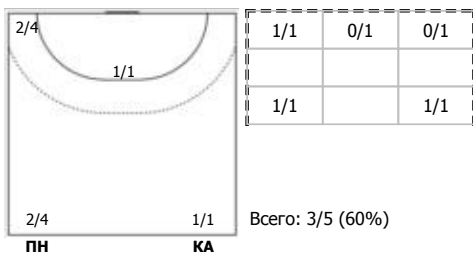

№18 Луня Олег (Центральный)

№19 Тураев Павел (Левый полусредний)

№24 Вереин Валерий (Правый полусредний)

№25 Солодовников Тимур (Левый крайний)

№44 Зайцев Виктор (Линейный)

№77 Чирков Алексей (Линейный)

Условные обозначения: 7 м - 7-метровый штрафной бросок.