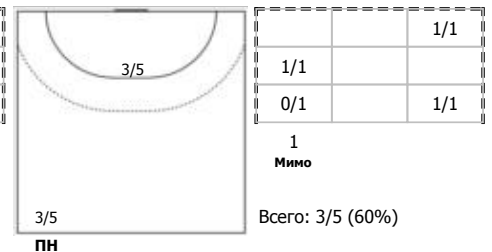

№17 Котов Александр (Правый полусредний)

№19 Осташенко Роман (Левый крайний)

№25 Дзёмин Евгений (Левый полусредний)

№31 Фурцев Виктор (Линейный)

№39 Демин Илья (Правый крайний)

№55 Ермаков Александр (Линейный)