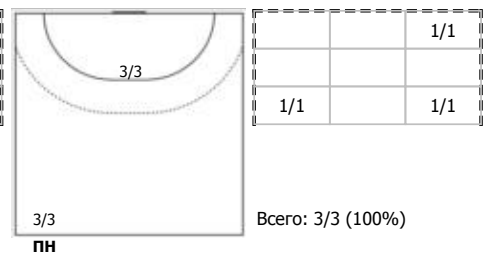

№18 Луня Олег (Центральный)

№19 Тураев Павел (Левый полусредний)

№24 Вереин Валерий (Правый полусредний)

№25 Солодовников Тимур (Левый крайний)

№44 Зайцев Виктор (Линейный)

№77 Чирков Алексей (Линейный)

Условные обозначения: 7 м - 7-метровый штрафной бросок.