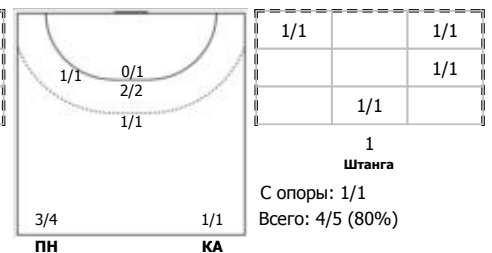

№96 Кулак Артём (Центральный)

Условные обозначения: 7 м - 7-метровый штрафной бросок.

Тип атаки: ПН - позиционное нападение; КА - контратака; 1x1 - индивидуальный отрыв; БН - быстрое начало; БП - быстрый переход (включает КА, 1x1, БН).

Амплуа: В-вратарь; ЛК-левый крайний; ЛП-левый полусредний; Ц-разыгрывающий; ПП-правый полусредний; ПК-правый крайний; Л-линейный; П-полусредний; К-крайний.