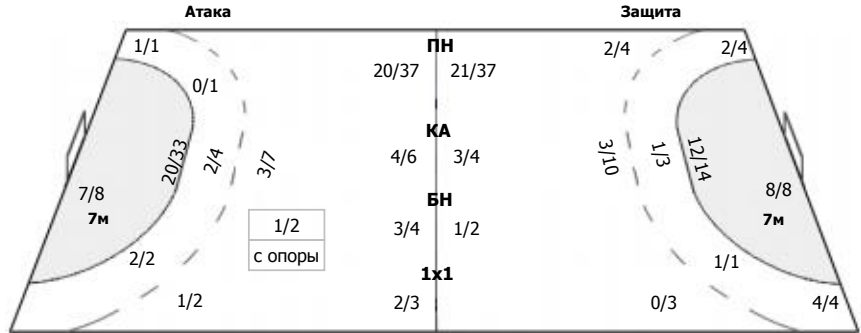

ФЕДЕРАЦИЯ ГАНДБОЛА РОССИИ

официальный сайт ФГР www.rushandball.ru размещает онлайн хода матча и статистические отчеты

Карта бросков

Соревнование: Чемпионат России по гандболу
Этап: Предварительный этап
Дата: 12.02.2024

Город: Санкт-Петербург
Арена: МУСЦ
Матч №: 101

Зрители: 755
Вместимость: 900
Матч ID: 25175

Время начала: 19:30
Время окончания: 20:57
Продолжительность: 1:27

Технический делегат: ОЧЕРЕТИН Геннадий
Судьи: АНТАШЕВ Антон, МУСАТОВ Денис

Секундометрист: КАРЕВСКАЯ Анастасия
Секретарь: МАТВЕЕВА Мария
Статистик-оператор: ПОЛДОЛИН Денис
Статистик-секретарь: СКОРНЯКОВА Дарья

Старший бригады секретарей:

Зенит (Санкт-Петербург) - Чеховские медведи (Московская обл., Чехов) 33:36 (18:18)

В Чеховские медведи, Московская обл., Чехов

Команда

Голы/броски: 36/58 (62%)

6/7	4/4	4/5
3/5	0/1	2/4
5/9	7/8	5/5

Мимо: 6
Штанга: 3
Блок: 1

Вратари

Сейвы/броски: 15/48 (31%)

1/5	2/2	4/8
1/2	1/1	1/4
3/12	0/3	2/11

ПН: 13/34 (38%)
7м: 0/8 (0%)
БП: 2/6 (33%)

Голы в пустые ворота - 0/0

№12 Павленко Дмитрий

0/2	1/1	2/6
	1/1	0/2
0/4	0/2	1/5

ПН: 5/14 (35%)
7м: 0/5 (0%)
БП: 0/4 (0%)
Всего: 5/23 (21%)

№16 Грушко Артём

1/3	1/1	2/2
1/2		1/2
3/8	0/1	1/6

ПН: 8/20 (40%)
7м: 0/3 (0%)
БП: 2/2 (100%)
Всего: 10/25 (40%)

7-метровые броски

Голы/броски: 7/8 (87%)

	2/2	
		1/1
0/1	3/3	1/1

№9 Котов Кирилл

	2/2	
		1/1
0/1	3/3	1/1

Всего:
7/8 (87%)

Условные обозначения: 7 м - 7-метровый штрафной бросок.

Тип атаки: ПН - позиционное нападение; КА - контратака; 1x1 - индивидуальный отрыв; БН - быстрое начало; БП - быстрый переход (включает КА, 1x1, БН).

Амплуа: В-вратарь; ЛК-левый крайний; ЛП-левый полусредний; Ц-разыгрывающий; ПП-правый полусредний; ПК-правый крайний; Л-линейный; П-полусредний; К-крайний.