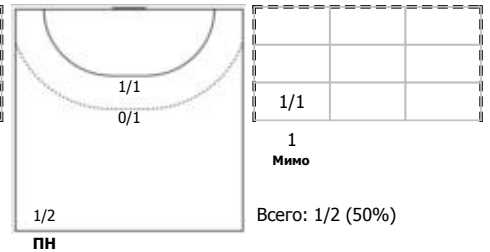

№24 Вереин Валерий (Правый полусредний)