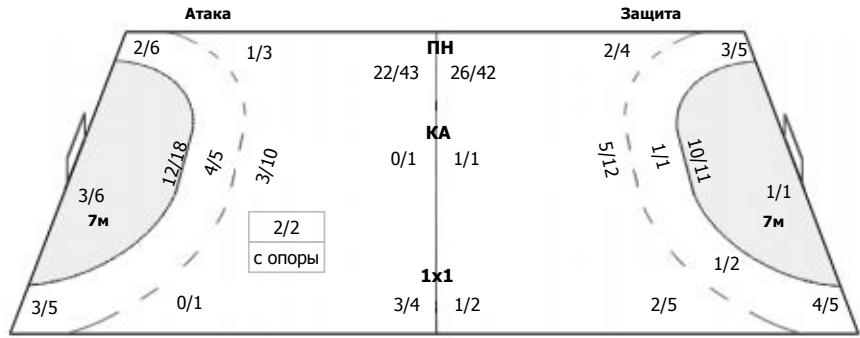

ФЕДЕРАЦИЯ ГАНДБОЛА РОССИИ

официальный сайт ФГР www.rushandball.ru размещает онлайн хода матча и статистические отчеты

Карта бросков

Соревнование: Чемпионат России по гандболу	Город: Краснодар	Зрители: 300	Время начала: 17:00
Этап: Предварительный этап	Арена: СШ "Академия гандбола"	Вместимость: 1000	Время окончания: 18:24
Дата: 31.03.2024	Матч №: 122	Матч ID: 25197	Продолжительность: 1:24

Технический делегат: ДАНЕЛИЯ Давид	Секундометрист: ЖУРМАН Анастасия
Судьи: ГЕРАСИМОВА Анастасия, ГЕРАСИМОВА Дарья	Секретарь: ХАНМАГОМЕДОВА Ольга
Старший бригады секретарей:	Статистик-оператор: КАРМАЛИТ Юлия
	Статистик-секретарь: БЕРЕЖКОВА Виктория

СКИФ (Краснодар) - СГАУ-Саратов (Саратов) 29:28 (15:12)

В СГАУ-Саратов, Саратов

Команда

Голы/броски: 28/54 (51%)

3/6	0/1	1/1
1/5	1/3	2/7
8/9	3/3	9/12

Мимо: 2
Штанга: 5

Вратари

Сейвы/броски: 13/42 (30%)

0/5	2/4	1/7
1/1		5/5
3/11	1/3	0/6

ПН: 13/39 (33%)
7м: 0/1 (0%)
БП: 0/2 (0%)

№16 Мартыненко Владислав

0/3	1/2	0/2
1/1		2/2
0/4	0/2	0/3

ПН: 4/17 (23%)
7м: 0/1 (0%)
БП: 0/1 (0%)
Всего: 4/19 (21%)

№87 Никабадзе Давид

0/2	1/2	1/5
		3/3
3/7	1/1	0/3

ПН: 9/22 (40%)
БП: 0/1 (0%)
Всего: 9/23 (39%)

7-метровые броски

Голы/броски: 3/6 (50%)

1/1		
		0/2
1/1		1/1

Штанга: 1

№4 Салимов Ярослав

1/1		
		0/1
1/1		1/1

Всего: 3/5 (60%)

№17 Мусаев Тамерлан

		0/1

Всего: 0/1 (0%)

Условные обозначения: 7 м - 7-метровый штрафной бросок.

Тип атаки: ПН - позиционное нападение; КА - контратака; 1x1 - индивидуальный отрыв; БН - быстрое начало; БП - быстрый переход (включает КА, 1x1, БН).

Амплуа: В-вратарь; ЛК-левый крайний; ЛП-левый полусредний; Ц-разыгрывающий; ПП-правый полусредний; ПК-правый крайний; Л-линейный; П-полусредний; К-крайний.