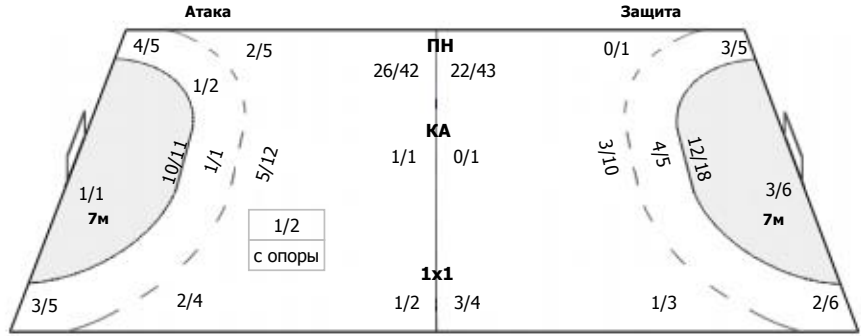

##### Вратари

Сейвы/броски: 19/46 (41%)

3/6	1/1	0/1
4/5	2/2	5/7
1/9	0/3	3/12

ПН: 16/37 (43%)

7м: 2/5 (40%)

БП: 1/4 (25%)

Голы в пустые ворота - 0/0