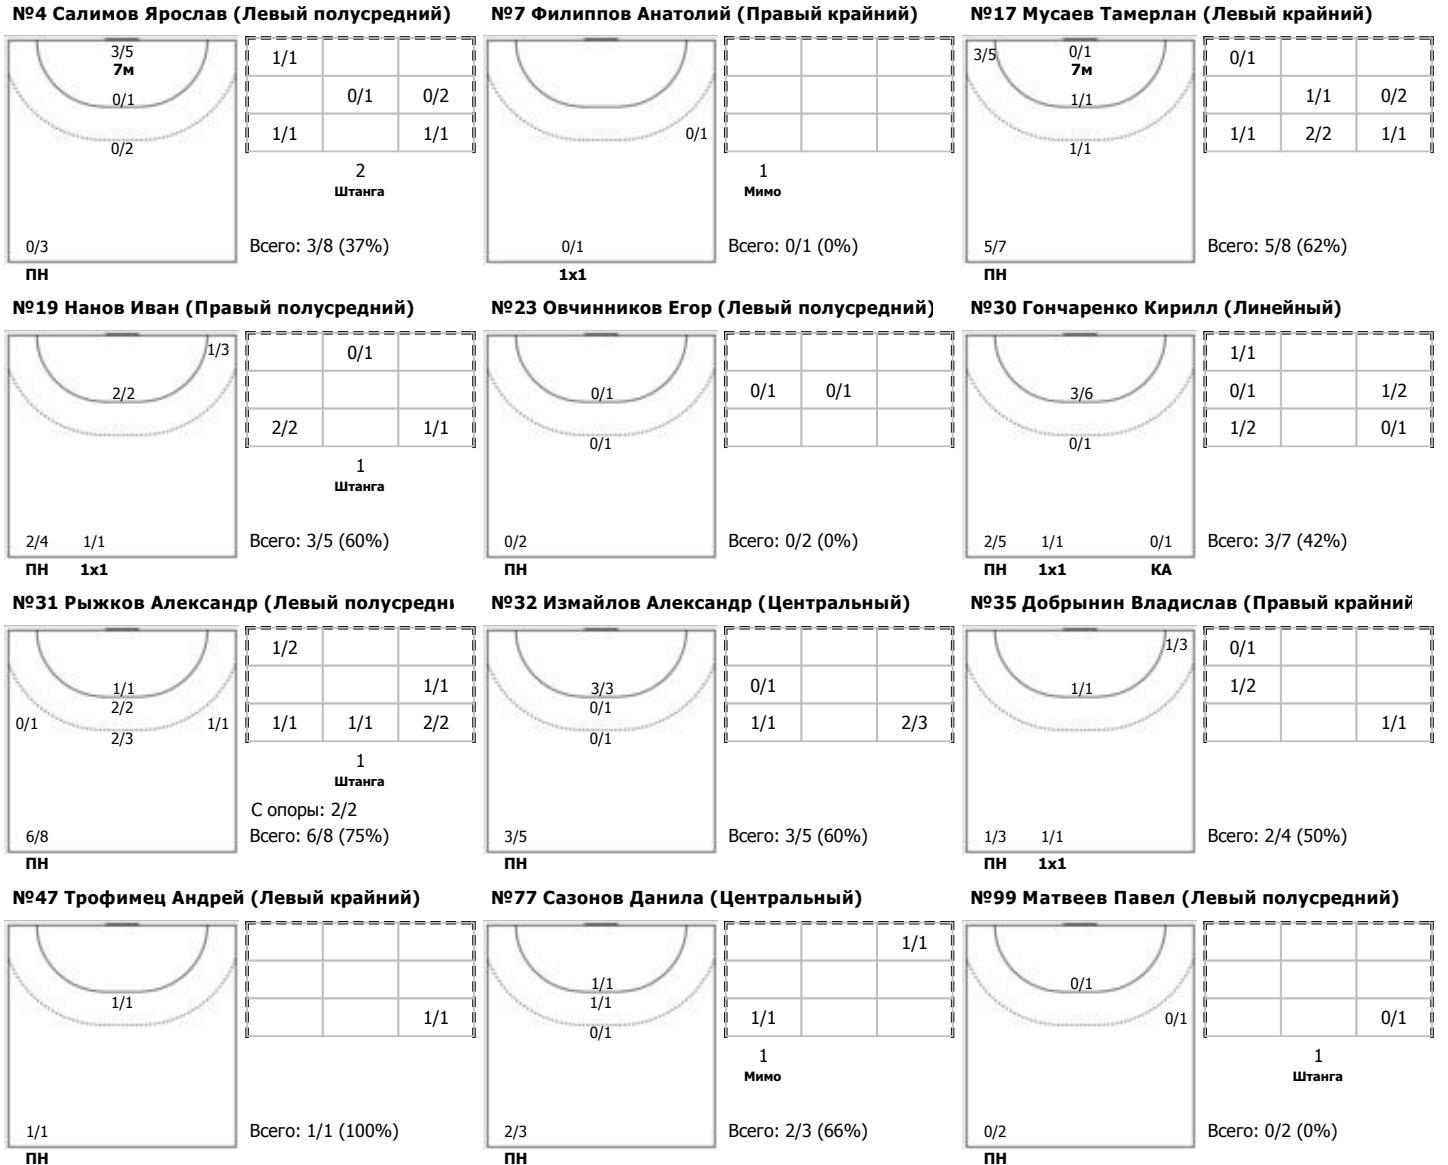

ФЕДЕРАЦИЯ ГАНДБОЛА РОССИИ

официальный сайт ФГР www.rushandball.ru размещает онлайн хода матча и статистические отчеты

Карта бросков

Соревнование: Чемпионат России по гандболу	Город: Краснодар	Зрители: 300	Время начала: 17:00
Этап: Предварительный этап	Арена: СШ "Академия гандбола"	Вместимость: 1000	Время окончания: 18:24
Дата: 31.03.2024	Матч №: 122	Матч ID: 25197	Продолжительность: 1:24

Технический делегат: ДАНЕЛИЯ Давид	Секундометрист: ЖУРМАН Анастасия
Судьи: ГЕРАСИМОВА Анастасия, ГЕРАСИМОВА Дарья	Секретарь: ХАНМАГОМЕДОВА Ольга
Старший бригады секретарей:	Статистик-оператор: КАРМАЛИТ Юлия
	Статистик-секретарь: БЕРЕЖКОВА Виктория

СКИФ (Краснодар) - СГАУ-Саратов (Саратов) 29:28 (15:12)

В СГАУ-Саратов, Саратов

Игроки

Голы/броски

Условные обозначения: 7 м - 7-метровый штрафной бросок.

Тип атаки: ПН - позиционное нападение; КА - контратака; 1x1 - индивидуальный отрыв; БН - быстрое начало; БП - быстрый переход (включает КА, 1x1, БН).

Амплуа: В-вратарь; ЛК-левый крайний; ЛП-левый полусредний; Ц-разыгрывающий; ПП-правый полусредний; ПК-правый крайний; Л-линейный; П-полусредний; К-крайний.