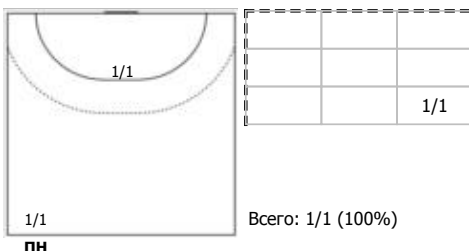

№29 Кречетов Алексей (Линейный)