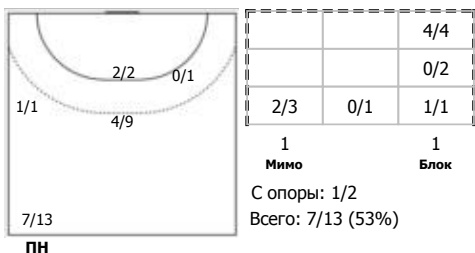

ФЕДЕРАЦИЯ ГАНДБОЛА РОССИИ

официальный сайт ФГР www.rushandball.ru размещает онлайн хода матча и статистические отчеты

Карта бросков

Соревнование: Чемпионат России по гандболу	Город: Краснодар	Зрители: 300	Время начала: 17:00
Этап: Предварительный этап	Арена: СШ "Академия гандбола"	Вместимость: 1000	Время окончания: 18:24
Дата: 31.03.2024	Матч №: 122	Матч ID: 25197	Продолжительность: 1:24

Технический делегат: ДАНЕЛИЯ Давид	Секундометрист: ЖУРМАН Анастасия
Судьи: ГЕРАСИМОВА Анастасия, ГЕРАСИМОВА Дарья	Секретарь: ХАНМАГОМЕДОВА Ольга
Старший бригады секретарей:	Статистик-оператор: КАРМАЛИТ Юлия
	Статистик-секретарь: БЕРЕЖКОВА Виктория

СКИФ (Краснодар) - СГАУ-Саратов (Саратов) 29:28 (15:12)

А СКИФ, Краснодар

Игроки

Голы/броски

№7 Шалабанов Савелий (Центральный)