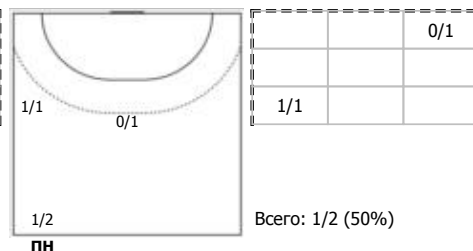

№46 Гунин Данил (Левый полусредний)

Условные обозначения: 7 м - 7-метровый штрафной бросок.

Тип атаки: ПН - позиционное нападение; КА - контратака; 1x1 - индивидуальный отрыв; БН - быстрое начало; БП - быстрый переход (включает КА, 1x1, БН).

Амплуа: В-вратарь; ЛК-левый крайний; ЛП-левый полусредний; Ц-разыгрывающий; ПП-правый полусредний; ПК-правый крайний; Л-линейный; П-полусредний; К-крайний.