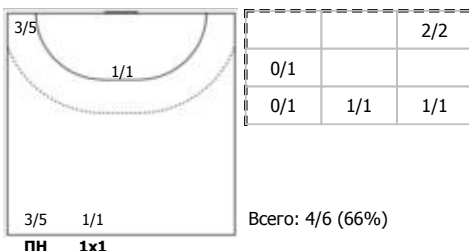

№44 Чан Суан Вьет (Левый крайний)