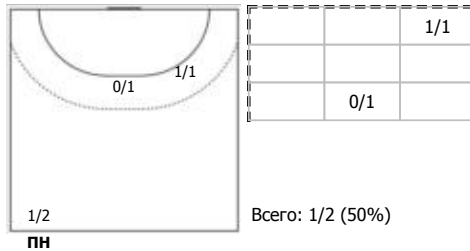

№31 Хавронина Юлия (Правый полусредний)