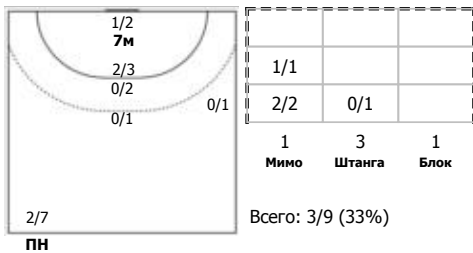

№76 Нефедова Екатерина (Правый полусредний)

№87 Стрельцова Елена (Правый крайний)

Условные обозначения: 7 м - 7-метровый штрафной бросок.

Тип атаки: ПН - позиционное нападение; КА - контратака; 1x1 - индивидуальный отрыв; БН - быстрое начало; БП - быстрый переход (включает КА, 1x1, БН).