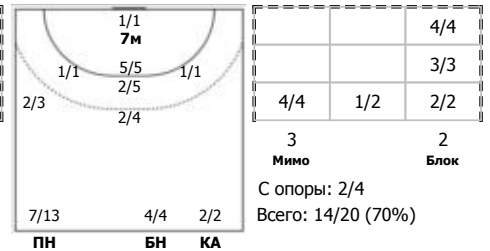

№76 Нефедова Екатерина (Правый полусредний)

№87 Стрельцова Елена (Правый крайний)

Условные обозначения: 7 м - 7-метровый штрафной бросок.

Тип атаки: ПН - позиционное нападение; КА - контратака; 1x1 - индивидуальный отрыв; БН - быстрое начало; БП - быстрый переход (включает КА, 1x1, БН).