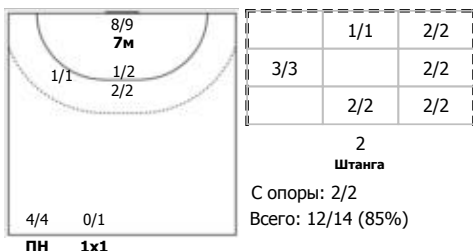

№25 Сабирова Карина (Центральный)