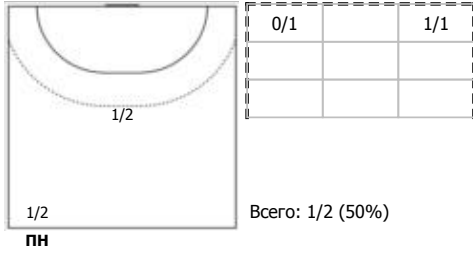

ФЕДЕРАЦИЯ ГАНДБОЛА РОССИИ

официальный сайт ФГР www.rushandball.ru размещает онлайн хода матча и статистические отчеты

Карта бросков

Соревнование: Кубок России по гандболу среди женщин	Город: Москва	Зрители: 428	Время начала: 19:30
Этап: 1/4 финала (3)	Арена: ВА "Динамо"	Вместимость: 3000	Время окончания: 21:01
Дата: 30.01.2024	Матч №: 4к3_2	Матч ID: 27029	Продолжительность: 1:31

Технический делегат: ВАРТАНЯН Стелла	Секундометрист: ГРЕЧКИН Дмитрий
Судьи: МАТЮХИН Даниил, МЕЛЬНИКОВ Иван	Секретарь: СЛАЩУК Анастасия
Старший бригады секретарей:	Статистик-оператор: БАТАЛОВА Анастасия
	Статистик-секретарь: ЛЕОНОВА Алиса

ЦСКА (Москва) - Черноморочка (Новороссийск) 37:32 (14:17)

В Черноморочка, Новороссийск

Игроки

Голы/броски

№4 Суздальцева Елизавета (Левый полусредний)