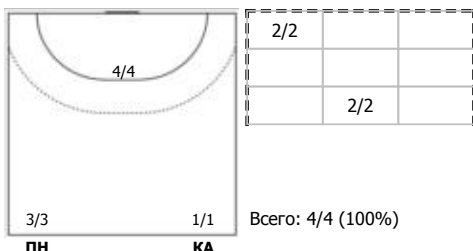

ЦСКА (Москва) - Черноморочка (Новороссийск) 37:32 (14:17)

А ЦСКА, Москва

Игроки

Голы/броски

№3 Горшкова Полина (Левый крайний)

№5 Баева Юлия (Правый полусредний)

№9 Щеглова Кристина (Правый полусредний)

№10 Шамановская Виктория (Линейный)