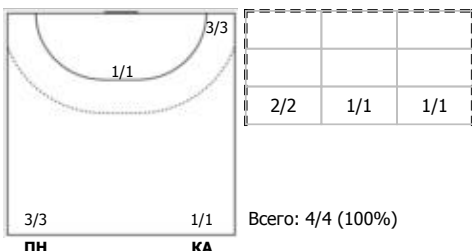

№17 Мурзалиева Альбина (Правый крайний)