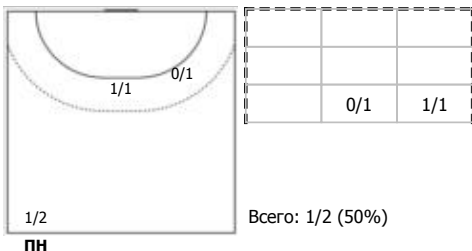

ЦСКА (Москва) - Черноморочка (Новороссийск) 37:32 (14:17)

А ЦСКА, Москва

Игроки

Голы/броски

№3 Горшкова Полина (Левый крайний)

№5 Баева Юлия (Правый полусредний)

№9 Щеглова Кристина (Правый полусредний)

№10 Шамановская Виктория (Линейный)