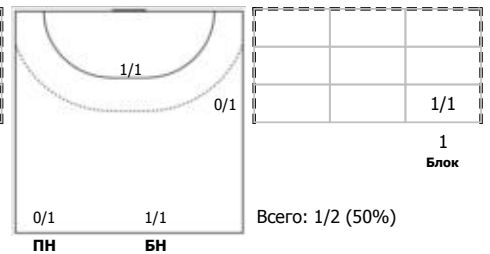

№21 Сивалова Элина (Центральный)