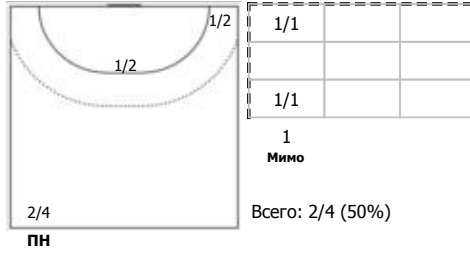

ЦСКА (Москва) - Черноморочка (Новороссийск) 37:32 (14:17)

В Черноморочка, Новороссийск

Игроки

Голы/броски

№4 Суздальцева Елизавета (Левый полусредний)

№5 Вайкум Валерия (Правый крайний)

№8 Никулина Дарина (Левый крайний)