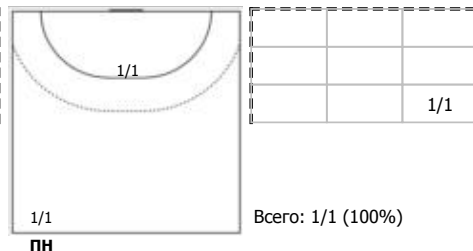

ЦСКА (Москва) - Черноморочка (Новороссийск) 37:32 (14:17)

А ЦСКА, Москва

Игроки

Голы/броски

№3 Горшкова Полина (Левый крайний)

№5 Баева Юлия (Правый полусредний)

№9 Щеглова Кристина (Правый полусредний)

№10 Шамановская Виктория (Линейный)