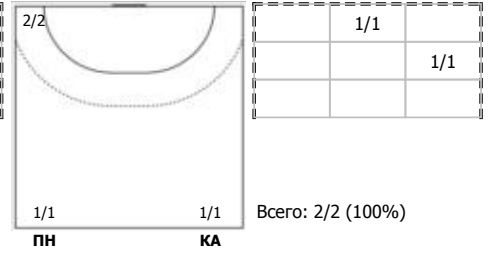

ЦСКА (Москва) - Черноморочка (Новороссийск) 37:32 (14:17)

В Черноморочка, Новороссийск

Игроки

Голы/броски

№4 Суздальцева Елизавета (Левый полусредний)

№5 Вайкум Валерия (Правый крайний)

№8 Никулина Дарина (Левый крайний)