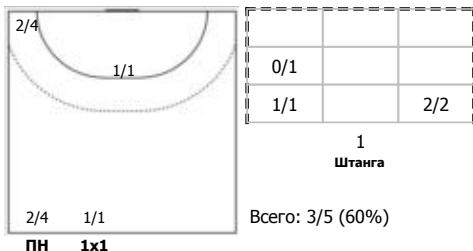

ФЕДЕРАЦИЯ ГАНДБОЛА РОССИИ

официальный сайт ФГР www.rushandball.ru размещает онлайн хода матча и статистические отчеты

Карта бросков

Соревнование: Кубок России по гандболу среди женщин	Город: Москва	Зрители: 428	Время начала: 19:30
Этап: 1/4 финала (3)	Арена: ВА "Динамо"	Вместимость: 3000	Время окончания: 21:01
Дата: 30.01.2024	Матч №: 4кЗ_2	Матч ID: 27029	Продолжительность: 1:31

Технический делегат: ВАРТАНЯН Стелла	Секундометрист: ГРЕЧКИН Дмитрий
Судьи: МАТЮХИН Даниил, МЕЛЬНИКОВ Иван	Секретарь: СЛАЩУК Анастасия
Старший бригады секретарей:	Статистик-оператор: БАТАЛОВА Анастасия
	Статистик-секретарь: ЛЕОНОВА Алиса

ЦСКА (Москва) - Черноморочка (Новороссийск) 37:32 (14:17)

А ЦСКА, Москва

Игроки

Голы/броски

№3 Горшкова Полина (Левый крайний)