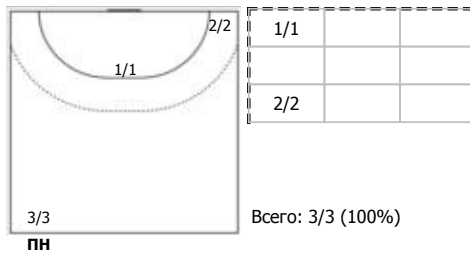

№76 Нефедова Екатерина (Правый полусредний)

№87 Стрельцова Елена (Правый крайний)

Условные обозначения: 7 м - 7-метровый штрафной бросок.

Тип атаки: ПН - позиционное нападение; КА - контратака; 1x1 - индивидуальный отрыв; БН - быстрое начало; БП - быстрый переход (включает КА, 1x1, БН).