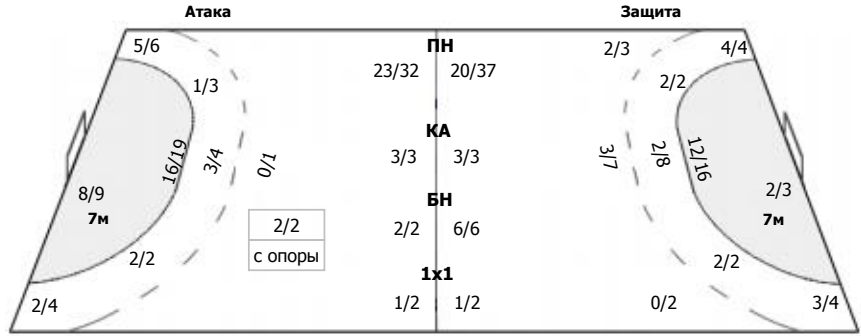

Сейвы/броски: 6/38 (15%)

1/4	0/1	0/6
1/2	1/1	0/5
0/10	3/4	0/5

ПН: 5/26 (19%)

7м: 0/2 (0%)

БП: 1/10 (10%)

Голы в пустые ворота - 0/0

№16 Аношкина Эвелина

0/1	0/1	0/6
1/2	1/1	0/4
0/7	3/4	0/2