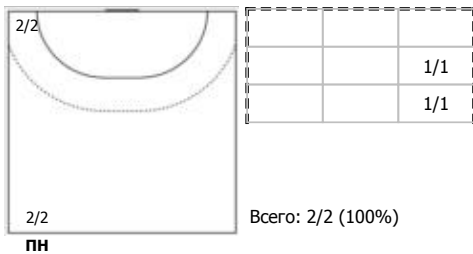

№17 Кудрявцева Регина (Левый крайний)