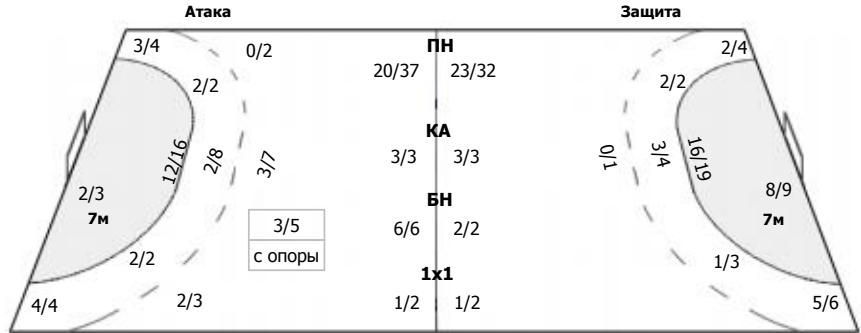

ФЕДЕРАЦИЯ ГАНДБОЛА РОССИИ

официальный сайт ФГР www.rushandball.ru размещает онлайн хода матча и статистические отчеты

Карта бросков

Соревнование: Кубок России по гандболу среди Город: Москва
Этап: 1/4 финала (3) Арена: ВА "Динамо"
Дата: 30.01.2024 Матч №: 4кЗ_2

Зрители: 428
Вместимость: 3000
Матч ID: 27029
Время начала: 19:30
Время окончания: 21:01
Продолжительность: 1:31

Технический делегат: ВАРТАНЯН Стелла
Судьи: МАТЮХИН Даниил, МЕЛЬНИКОВ Иван

Секундометрист: ГРЕЧКИН Дмитрий
Секретарь: СЛАЩУК Анастасия
Статистик-оператор: БАТАЛОВА Анастасия
Статистик-секретарь: ЛЕОНОВА Алиса

Старший бригады секретарей:

ЦСКА (Москва) - Черноморочка (Новороссийск) 37:32 (14:17)

В Черноморочка, Новороссийск

Команда

Голы/броски: 32/51 (62%)

3/4	1/1	6/6
1/2	0/1	5/5
10/10	1/4	5/5

Мимо: 5
Штанга: 3
Блок: 4

Вратари

Сейвы/броски: 7/44 (15%)

0/6	1/3	0/2
1/3		1/5
1/9	2/7	1/9

ПН: 7/30 (23%)
7м: 0/8 (0%)
БП: 0/6 (0%)

Голы в пустые ворота - 0/0

№12 Кирикиас Екатерина

0/5	1/2	0/1
		1/2
1/7	2/6	1/6

ПН: 6/19 (31%)
7м: 0/4 (0%)
БП: 0/6 (0%)
Всего: 6/29 (20%)

№44 Дяченко Елизавета

0/1	0/1	0/1
1/3		0/3
0/2	0/1	0/3

ПН: 1/11 (9%)
7м: 0/4 (0%)
Всего: 1/15 (6%)

7-метровые броски

Голы/броски: 2/3 (66%)

1/1	1/1	

Штанга: 1

№55 Никитина Наталья

	1/1	

Всего: 1/1 (100%)

№76 Нефедова Екатерина

1/1		

Всего: 1/2 (50%)

Условные обозначения: 7 м - 7-метровый штрафной бросок.

Тип атаки: ПН - позиционное нападение; КА - контратака; 1x1 - индивидуальный отрыв; БН - быстрое начало; БП - быстрый переход (включает КА, 1x1, БН).

Амплуа: В - вратарь; ЛК - левый крайний; ЛП - левый полусредний; Ц - разыгрывающий; ПП - правый полусредний; ПК - правый крайний; Л - линейный; П - полусредний; К - крайний.