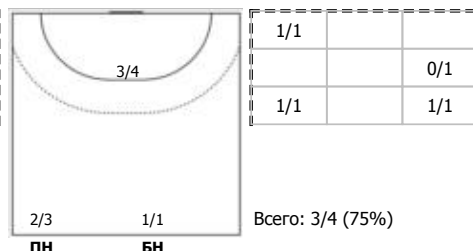

№23 Чигиринова Наталья (Центральный)