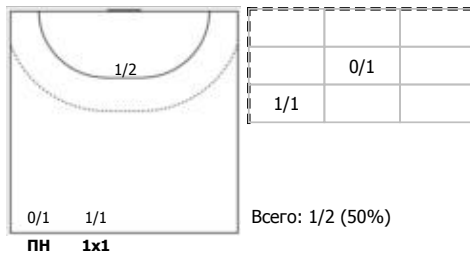

№18 Кремнева Светлана (Линейный)