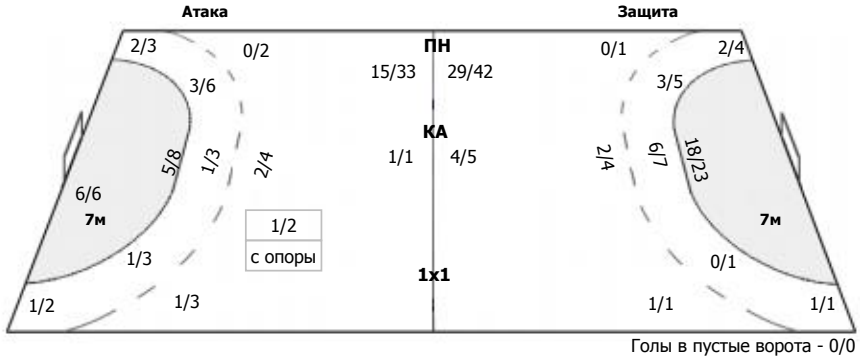

1/6	0/2	0/2
4/7	1/1	0/6
0/9		2/8

ПН: 8/37 (21%)
7м: (%)
БП: 0/4 (0%)

№1 Кунцевич Юлия

0/1	0/1	0/2
4/6	1/1	0/3
0/6		2/7

ПН: 7/25 (28%)
БП: 0/2 (0%)
Всего: 7/27 (25%)

№31 Деревень Дарья

1/5	0/1	
0/1		0/3
0/3		0/1