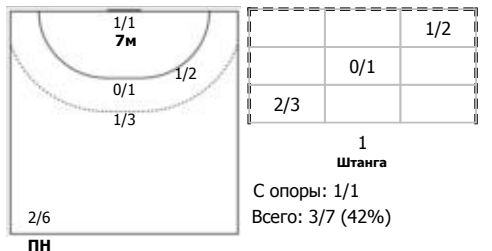

№50 Дворцева Алиса (Левый полусредний)