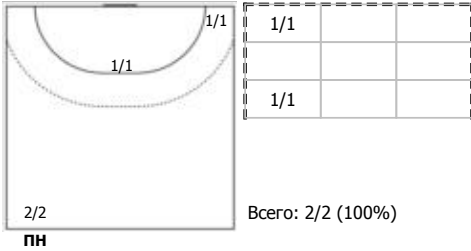

ФЕДЕРАЦИЯ ГАНДБОЛА РОССИИ

официальный сайт ФГР www.rushandball.ru размещает онлайн хода матча и статистические отчеты

Карта бросков

Соревнование: Чемпионат России по гандболу Этап: пр. эт., ч. 2, гр. А Дата: 12.03.2024	Город: Ростов-на-Дону Арена: ГБПОУ РО РОУОР "Крытый Футбольный манеж"	Зрители: 2067 Вместимость: 2800 Матч ID: 27073	Время начала: 19:00 Время окончания: 20:32 Продолжительность: 1:32

Технический делегат: КИЯШКО Владимир Судьи: БУДАГОВ Андрей, ХАНМАГОМЕДОВ Руслан Старший бригады секретарей: ДЕНИСЕНКО Юлия	Секундометрист: НЕСУДИМОВА Светлана Секретарь: ЗУБОВА Ксения Статистик-оператор: ФЕДОТОВА Виктория Статистик-секретарь: ОБИРИНА Надежда

Ростов-Дон (Ростов-на-Дону) - ЛАДА (Тольятти, Самарская обл.) 33:22 (15:8)

А Ростов-Дон, Ростов-на-Дону

Игроки
Голы/броски

№6 Манагарова Юлия (Правый крайний)