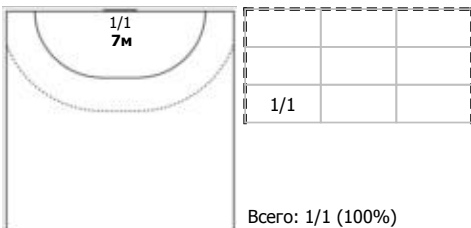

№41 Сокова Алина (Левый крайний)

№47 Рахмаева Валентина (Левый крайний)

№50 Дворцева Алиса (Левый полусредний)

№77 Никитина Ирина (Центральный)

Условные обозначения: 7 м - 7-метровый штрафной бросок.
Тип атаки: ПН - позиционное нападение; КА - контратака; 1x1 - индивидуальный отрыв; БН - быстрое начало; БП - быстрый переход (включает КА, 1x1, БН).
Амплуа: В-вратарь; ЛК-левый крайний; ЛП-левый полусредний; Ц-разыгрывающий; ПП-правый полусредний; ПК-правый крайний; Л-линейный; П-полусредний; К-крайний.