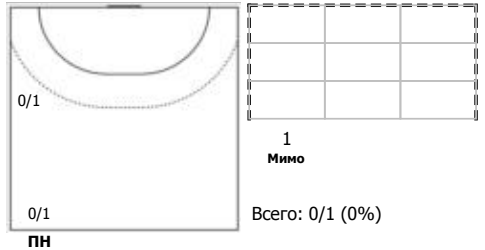

№42 Кишко Алина (Левый полусредний)