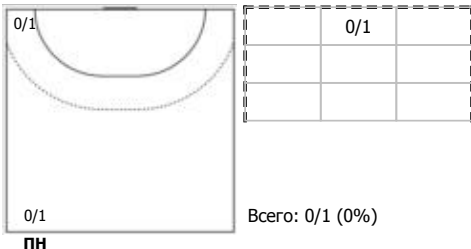

№9 Мокат Ирина (Линейный)

№14 Никитина Вероника (Левый полусредний)

№18 Гайдук Екатерина (Правый полусредний)

№22 Решетникова Наталья (Левый крайний)

№28 Блохина Алёна (Левый крайний)

№34 Малашенко Елизавета (Центральный)