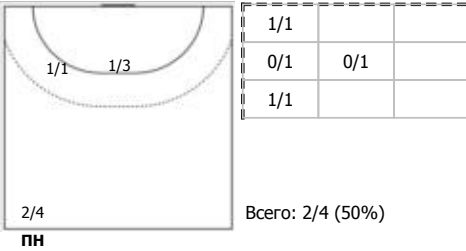

Ростов-Дон (Ростов-на-Дону) - ЛАДА (Тольятти, Самарская обл.) 33:22 (15:8)

А Ростов-Дон, Ростов-на-Дону

Игроки
Голы/броски

№6 Манагарова Юлия (Правый крайний)

№8 Сень Анна (Левый полусредний)

№19 Макеева Ксения (Линейный)