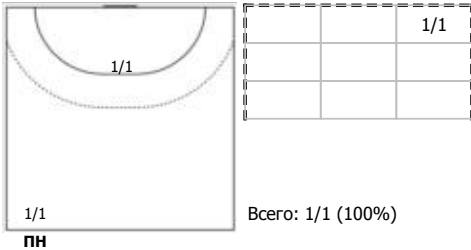

№9 Мокат Ирина (Линейный)