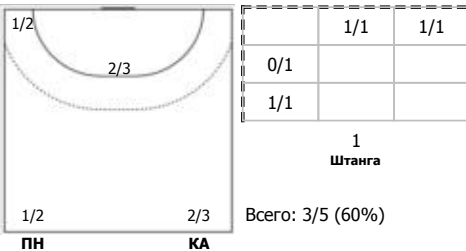

№88 Кузнецова Полина (Правый крайний)

Условные обозначения: 7 м - 7-метровый штрафной бросок.

Тип атаки: ПН - позиционное нападение; КА - контратака; 1x1 - индивидуальный отрыв; БН - быстрое начало; БП - быстрый переход (включает КА, 1x1, БН).

Амплуа: В-вратарь; ЛК-левый крайний; ЛП-левый полусредний; Ц-разыгрывающий; ПП-правый полусредний; ПК-правый крайний; Л-линейный; П-полусредний; К-крайний.