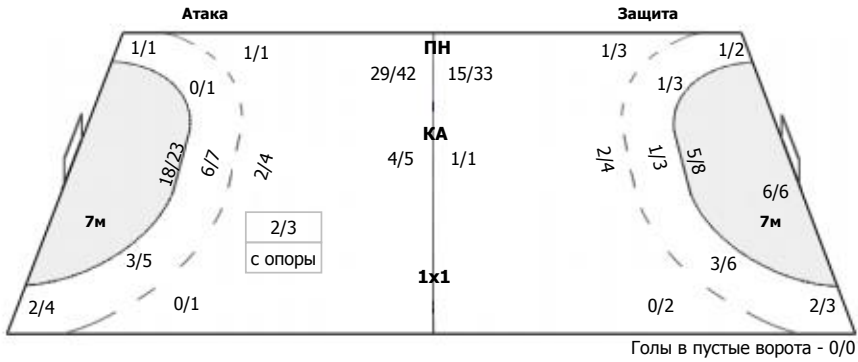

	1/2	1/7
1/3	2/2	2/2
4/13		0/4

ПН: 11/26 (42%)
7м: 0/6 (0%)
БП: 0/1 (0%)

№11 Лагина Анастасия

	1/1	1/4
1/3	2/2	2/2
4/8		0/4

ПН: 11/21 (52%)
7м: 0/2 (0%)
БП: 0/1 (0%)
Всего: 11/24 (45%)

№12 Грацкевич Юлия

	0/1	0/1
0/2		