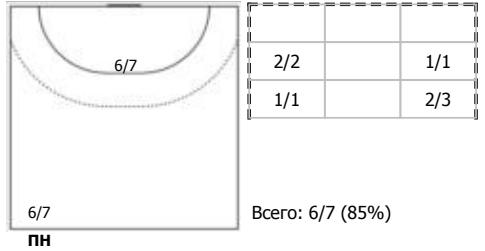

Ростов-Дон (Ростов-на-Дону) - ЛАДА (Тольятти, Самарская обл.) 33:22 (15:8)

А Ростов-Дон, Ростов-на-Дону

Игроки
Голы/броски

№6 Манагарова Юлия (Правый крайний)

№8 Сень Анна (Левый полусредний)

№19 Макеева Ксения (Линейный)