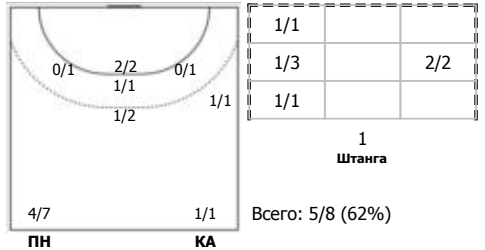

№25 Фролова Ярослава (Центральный)

№35 Кирдяшева Валерия (Центральный)

№42 Кишко Алина (Левый полусредний)

№51 Таженова Милана (Центральный)

№63 Кожокарь Кристина (Левый крайний)

№76 Зеленкова Екатерина (Правый полусре)