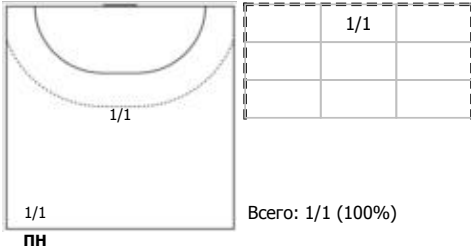

ФЕДЕРАЦИЯ ГАНДБОЛА РОССИИ

официальный сайт ФГР www.rushandball.ru размещает онлайн хода матча и статистические отчеты

Карта бросков

Соревнование: Чемпионат России по гандболу Этап: пр. эт., ч. 2, гр. А Дата: 12.03.2024	Город: Ростов-на-Дону Арена: ГБПОУ РО РОУОР "Крытый Футбольный манеж"	Зрители: 2067 Вместимость: 2800 Матч ID: 27073	Время начала: 19:00 Время окончания: 20:32 Продолжительность: 1:32

Технический делегат: КИЯШКО Владимир Судьи: БУДАГОВ Андрей, ХАНМАГОМЕДОВ Руслан Старший бригады секретарей: ДЕНИСЕНКО Юлия	Секундометрист: НЕСУДИМОВА Светлана Секретарь: ЗУБОВА Ксения Статистик-оператор: ФЕДОТОВА Виктория Статистик-секретарь: ОБИРИНА Надежда

Ростов-Дон (Ростов-на-Дону) - ЛАДА (Тольятти, Самарская обл.) 33:22 (15:8)

В ЛАДА, Тольятти, Самарская обл.

Игроки

Голы/броски

№1 Кунцевич Юлия (Вратарь)