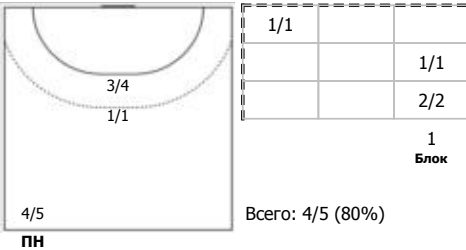

№35 Кирдяшева Валерия (Центральный)