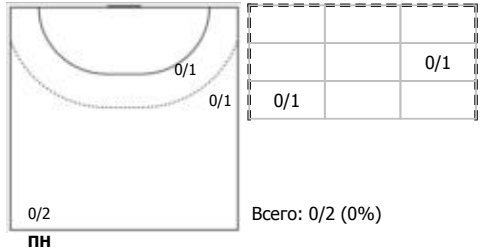

№18 Гайдук Екатерина (Правый полусредний)