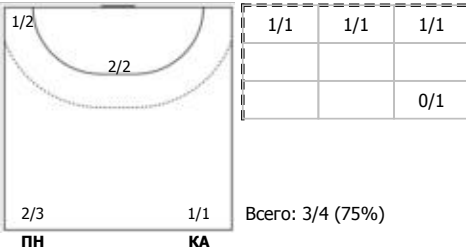

№63 Кожокарь Кристина (Левый крайний)