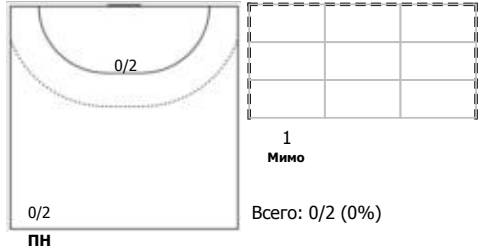

№7 Какмоля Юлия (Линейный)