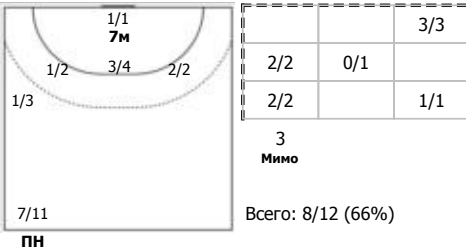

№9 Мокат Ирина (Линейный)

№14 Никитина Вероника (Левый полусредний)

№18 Гайдук Екатерина (Правый полусредний)

№22 Решетникова Наталья (Левый крайний)

№28 Блохина Алёна (Левый крайний)

№34 Малашенко Елизавета (Центральный)