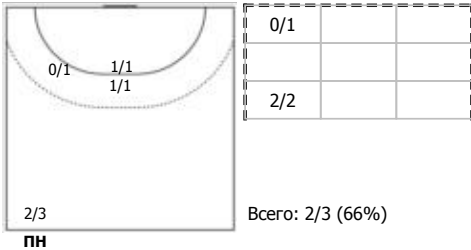

№25 Фролова Ярослава (Центральный)