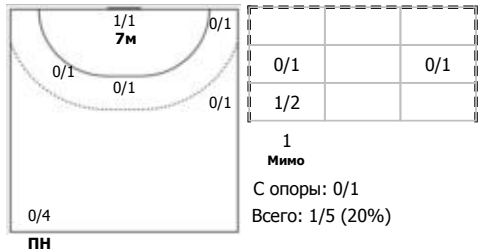

№9 Мокат Ирина (Линейный)

№14 Никитина Вероника (Левый полусредний)

№18 Гайдук Екатерина (Правый полусредний)

№22 Решетникова Наталья (Левый крайний)

№28 Блохина Алёна (Левый крайний)

№34 Малашенко Елизавета (Центральный)