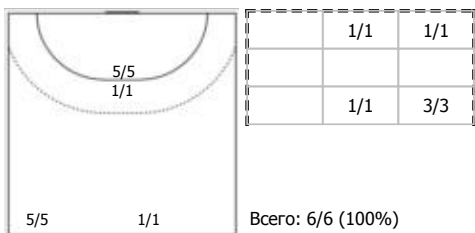

№63 Лунина Елена (Левый полусредний)

ПН

БН