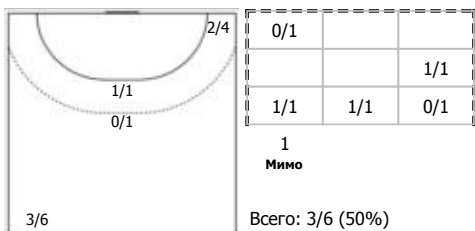

ФЕДЕРАЦИЯ ГАНДБОЛА РОССИИ

официальный сайт ФГР www.rushandball.ru размещает онлайн хода матча и статистические отчеты

Карта бросков

Соревнование: Чемпионат России по гандболу	Город: Волгоград	Зрители: 150	Время начала: 18:30
Этап: часть 2, гр. Б	Арена: ФОК им. Л.О. Акапяна	Вместимость: 100	Время окончания: 19:56
Дата: 14.03.2024	Матч №: 182	Матч ID: 27103	Продолжительность: 1:26

Технический делегат: ОРЕХОВ Олег	Секундометрист: ТАМОЧКИНА Анна
Судьи: ЕРШОВ Константин, ПАВЛЮКОВ Антон	Секретарь: ЛАМБЕВСКА Марина
Старший бригады секретарей:	Статистик-оператор: ЛЫСЕНКО Анна
	Статистик-секретарь: ПЛОХОВА Алла

Динамо-Синара (Волгоград) - Ставрополье (Ставрополь) 28:31 (14:16)

В Ставрополье, Ставрополь

Игроки

Голы/броски

№7 Тишина Алина (Линейный)

ПН