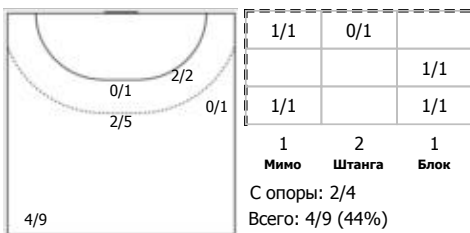

№97 Зотина Анастасия (Правый полусредний)

ПН

Условные обозначения: 7 м - 7-метровый штрафной бросок.

Тип атаки: ПН - позиционное нападение; КА - контратака; 1x1 - индивидуальный отрыв; БН - быстрое начало; БП - быстрый переход (включает КА, 1x1, БН).

Амплуа: В-вратарь; ЛК-левый крайний; ЛП-левый полусредний; Ц-разыгрывающий; ПП-правый полусредний; ПК-правый крайний; Л-линейный; П-полусредний; К-крайний.