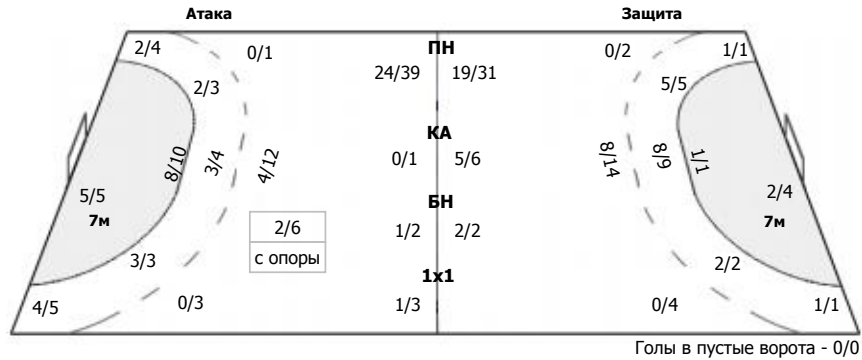

ФЕДЕРАЦИЯ ГАНДБОЛА РОССИИ

официальный сайт ФГР www.rushandball.ru размещает онлайн хода матча и статистические отчеты

Карта бросков

Соревнование: Чемпионат России по гандболу	Город: Волгоград	Зрители: 150	Время начала: 18:30
Этап: часть 2, гр. Б	Арена: ФОК им. Л.О. Акапяна	Вместимость: 100	Время окончания: 19:56
Дата: 14.03.2024	Матч №: 182	Матч ID: 27103	Продолжительность: 1:26

Технический делегат: ОРЕХОВ Олег	Секундометрист: ТАМОЧКИНА Анна
Судьи: ЕРШОВ Константин, ПАВЛЮКОВ Антон	Секретарь: ЛАМБЕВСКА Марина
Старший бригады секретарей:	Статистик-оператор: ЛЫСЕНКО Анна
	Статистик-секретарь: ПЛОХОВА Алла

Динамо-Синара (Волгоград) - Ставрополье (Ставрополь) 28:31 (14:16)

В Ставрополье, Ставрополь

Команда

Голы/броски: 31/50 (62%)

2/4	1/3	3/3
1/2		6/7
4/7	7/7	7/8

Мимо: 4
Штанга: 4
Блок: 1

Вратари

Сейвы/броски: 10/38 (26%)

0/5	1/2	1/4
1/4	2/2	0/5
3/9	0/1	2/6

ПН: 7/26 (26%)
7м: 2/4 (50%)
БП: 1/8 (12%)

№16 Ткачева Дарья

0/3	1/2	1/4
1/4	2/2	0/5
2/7	0/1	2/6

ПН: 7/25 (28%)
7м: 2/4 (50%)
БП: 0/5 (0%)
Всего: 9/34 (26%)

№28 Макеева Арина

0/2		
1/2		

ПН: 0/1 (0%)
БП: 1/3 (33%)
Всего: 1/4 (25%)

7-метровые броски

Голы/броски: 5/5 (100%)

		4/4
1/1		

№14 Каширина Екатерина

		4/4
1/1		

Всего: 5/5 (100%)

Условные обозначения: 7 м - 7-метровый штрафной бросок.

Тип атаки: ПН - позиционное нападение; КА - контратака; 1x1 - индивидуальный отрыв; БН - быстрое начало; БП - быстрый переход (включает КА, 1x1, БН).

Амплуа: В-вратарь; ЛК-левый крайний; ЛП-левый полусредний; Ц-разыгрывающий; ПП-правый полусредний; ПК-правый крайний; Л-линейный; П-полусредний; К-крайний.