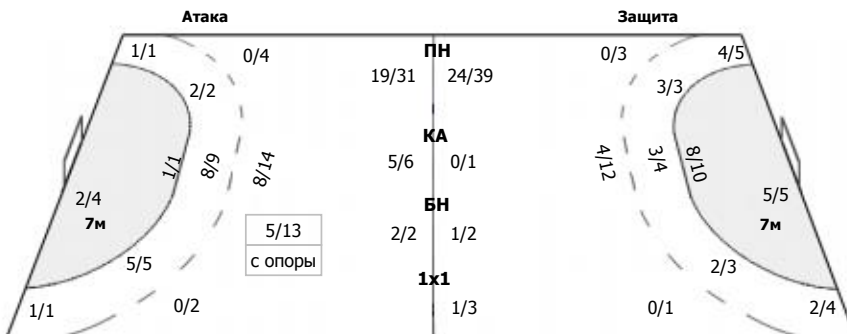

##### Вратари

Сейвы/броски: 10/41 (24%)

2/4	2/3	0/3
1/2		1/7
3/7	0/7	1/8

ПН: 7/31 (22%)

7м: 0/5 (0%)

БП: 3/5 (60%)

Голы в пустые ворота - 0/0

##### №1 Верещак Анна

1/3	2/3	0/3
1/2		1/5
2/4	0/6	1/6

ПН: 6/26 (23%)

7м: 0/2 (0%)

БП: 2/4 (50%)

Всего: 8/32 (25%)