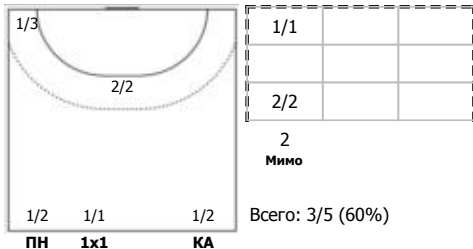

№5 Терлецкая Екатерина (Центральный)

№7 Краснокутская Елизавета (Левый крайни)

№9 Милова Дарья (Левый полусредний)

№22 Томилина Валентина (Линейный)

№40 Коваленко Виктория (Левый крайний)

№44 Кавера Лилия (Правый полусредний)