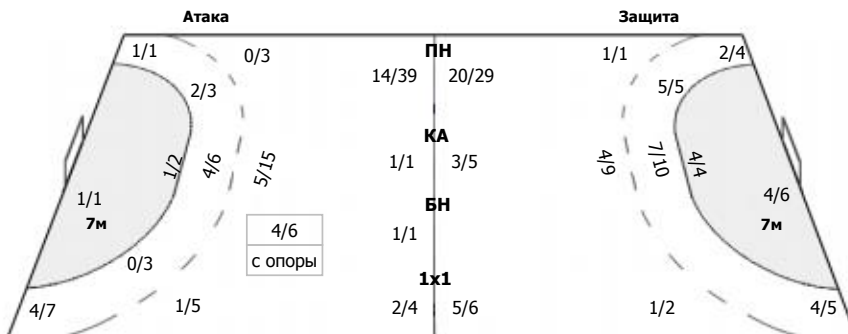

ФЕДЕРАЦИЯ ГАНДБОЛА РОССИИ

официальный сайт ФГР www.rushandball.ru размещает онлайн хода матча и статистические отчеты

Карта бросков

Соревнование: Чемпионат России по гандболу	Город: Ижевск	Зрители: 60	Время начала: 17:00
Этап: Фин. эт., 9-12 места	Арена: ДС УдГУ	Вместимость: 120	Время окончания: 18:22
Дата: 16.05.2024	Матч №: 228	Матч ID: 27670	Продолжительность: 1:22

Технический делегат: СОКОЛОВ Виктор	Секундометрист: ВЕРЕТЕННИКОВА Арина
Судьи: МАТЮХИН Даниил, МЕЛЬНИКОВ Иван	Секретарь: БЕЛЯЕВА Алевтина
Старший бригады секретарей: БЕЛЯЕВА Алевтина	Статистик-оператор: ИВАНОВА Светлана
	Статистик-секретарь: КУДРЯШЕВА Елена

Университет (Удмуртская Республика, Ижевск) - АГУ-"Адыф" (Республика Адыгея) 19:32 (12:18)

А Университет, Удмуртская Республика, Ижевск

Команда

Голы/броски: 19/46 (41%)

1/2	0/2	4/4
2/8		2/8
6/6	1/1	3/3

Мимо: 7
Штанга: 1
Блок: 4

Вратари

Сейвы/броски: 6/38 (15%)

0/4	0/1	0/5
3/7		2/4
0/11	1/2	0/4

ПН: 5/25 (20%)
7м: 1/5 (20%)
БП: 0/8 (0%)

Голы в пустые ворота - 0/0

№1 Пойлова Юлия

0/3	0/1	0/3
2/4		1/1
0/10	1/2	0/4

ПН: 3/17 (17%)
7м: 1/5 (20%)
БП: 0/6 (0%)
Всего: 4/28 (14%)

№81 Романова Арина

0/1		0/2
1/3		1/3
0/1		

ПН: 2/8 (25%)
БП: 0/2 (0%)
Всего: 2/10 (20%)

7-метровые броски

Голы/броски: 1/1 (100%)

1/1		

№4 Вахрушева Виктория

1/1		

Всего:
1/1 (100%)

Условные обозначения: 7 м - 7-метровый штрафной бросок.

Тип атаки: ПН - позиционное нападение; КА - контратака; 1x1 - индивидуальный отрыв; БН - быстрое начало; БП - быстрый переход (включает КА, 1x1, БН).

Амплуа: В - вратарь; ЛК - левый крайний; ЛЛП - левый полусредний; Ц - разыгрывающий; ПП - правый полусредний; ПК - правый крайний; Л - линейный; П - полусредний; К - крайний.