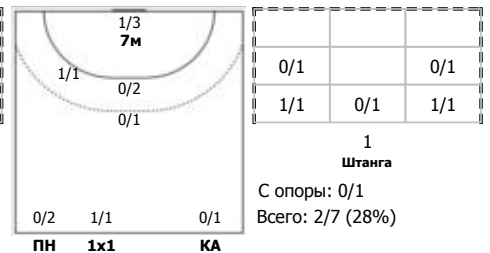

№5 Терлецкая Екатерина (Центральный)