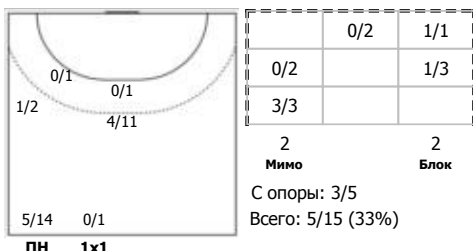

№8 Береснева Екатерина (Левый полусредн)

ПН 1x1