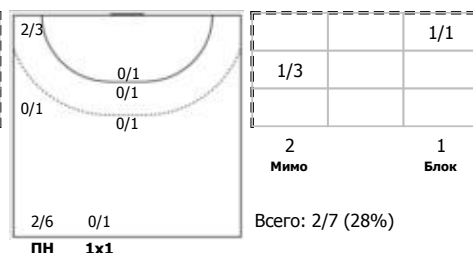

ПН

№30 Низовцева Дария (Правый полусредн)

ПН

№32 Жукова Олеся (Линейный)

ПН

№59 Басангова Аюна (Центральный)

ПН 1x1

Условные обозначения: 7 м - 7-метровый штрафной бросок.