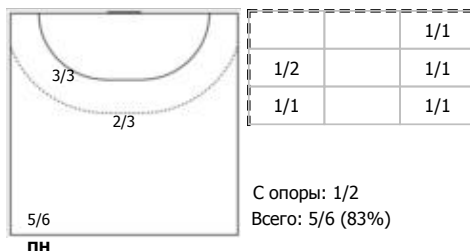

№9 Милова Дарья (Левый полусредний)