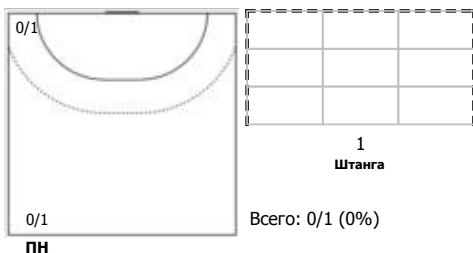

ФЕДЕРАЦИЯ ГАНДБОЛА РОССИИ

официальный сайт ФГР www.rushandball.ru размещает онлайн хода матча и статистические отчеты

Карта бросков

Соревнование: Чемпионат России по гандболу	Город: Ижевск	Зрители: 60	Время начала: 17:00
Этап: Фин. эт., 9-12 места	Арена: ДС УдГУ	Вместимость: 120	Время окончания: 18:22
Дата: 16.05.2024	Матч №: 228	Матч ID: 27670	Продолжительность: 1:22

Технический делегат: СОКОЛОВ Виктор	Секундометрист: ВЕРЕТЕННИКОВА Арина
Судьи: МАТЮХИН Даниил, МЕЛЬНИКОВ Иван	Секретарь: БЕЛЯЕВА Алевтина
Старший бригады секретарей: БЕЛЯЕВА Алевтина	Статистик-оператор: ИВАНОВА Светлана
	Статистик-секретарь: КУДРЯШЕВА Елена

Университет (Удмуртская Республика, Ижевск) - АГУ-"Адыф" (Республика Адыгея) 19:32 (12:18)

А Университет, Удмуртская Республика, Ижевск

Игроки

Голы/броски

№3 Ахметова Алиса (Левый крайний)

ПН