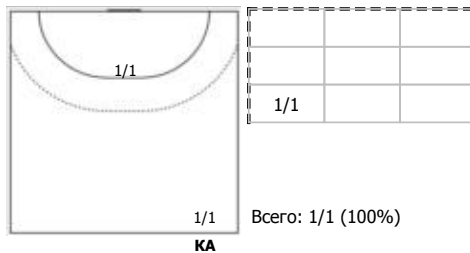

Университет (Удмуртская Республика, Ижевск) - АГУ-"Адыиф" (Республика Адыгея) 19:32 (12:18)

В АГУ-"Адыиф", Республика Адыгея

Игроки

Голы/броски

№2 Селиверстова Анастасия (Центральный)

№4 Бондаренко Ирина (Линейный)