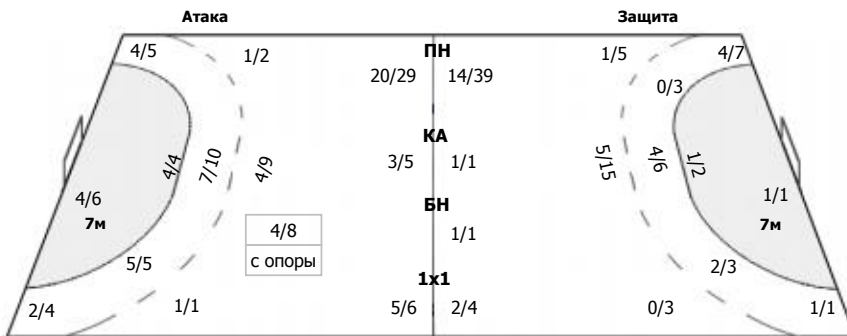

ФЕДЕРАЦИЯ ГАНДБОЛА РОССИИ

официальный сайт ФГР www.rushandball.ru размещает онлайн хода матча и статистические отчеты

Карта бросков

Соревнование: Чемпионат России по гандболу Этап: Фин. эт., 9-12 места Дата: 16.05.2024	Город: Ижевск Арена: ДС УдГУ Матч №: 228	Зрители: 60 Вместимость: 120 Матч ID: 27670	Время начала: 17:00 Время окончания: 18:22 Продолжительность: 1:22

Технический делегат: СОКОЛОВ Виктор Судьи: МАТЮХИН Даниил, МЕЛЬНИКОВ Иван Старший бригады секретарей: БЕЛЯЕВА Алевтина	Секундометрист: ВЕРЕТЕННИКОВА Арина Секретарь: БЕЛЯЕВА Алевтина Статистик-оператор: ИВАНОВА Светлана Статистик-секретарь: КУДРЯШЕВА Елена

Университет (Удмуртская Республика, Ижевск) - АГУ-"Адыиф" (Республика Адыгея) 19:32 (12:18)

В АГУ-"Адыиф", Республика Адыгея

Команда

Голы/броски: 32/46 (69%)

4/4	1/1	5/5
4/7		2/4
11/11	1/2	4/4

Мимо: 3
Штанга: 3
Блок: 1

Вратари

Сейвы/броски: 15/34 (44%)

1/2	2/2	0/4
6/8		6/8
0/6	0/1	0/3

ПН: 13/27 (48%)
7м: 0/1 (0%)
БП: 2/6 (33%)

№31 Гобадзе Тамара

2/2		3/3
0/2	0/1	0/1

ПН: 4/8 (50%)
БП: 1/1 (100%)
Всего: 5/9 (55%)

№91 Баскакова Людмила

1/2	2/2	0/4
4/6		3/5
0/4		0/2

ПН: 9/19 (47%)
7м: 0/1 (0%)
БП: 1/5 (20%)
Всего: 10/25 (40%)

7-метровые броски

Голы/броски: 4/6 (66%)

1/1		
1/2		
1/1		1/1

№5 Терлецкая Екатерина

0/1		
		1/1

Всего: 1/3 (33%)

№22 Томилина Валентина

1/1		
1/1		
1/1		

Всего: 3/3 (100%)

Условные обозначения: 7 м - 7-метровый штрафной бросок.

Тип атаки: ПН - позиционное нападение; КА - контратака; 1x1 - индивидуальный отрыв; БН - быстрое начало; БП - быстрый переход (включает КА, 1x1, БН).

Амплуа: В-вратарь; ЛК-левый крайний; ЛЛП-левый полусредний; Ц-разыгрывающий; ПП-правый полусредний; ПК-правый крайний; Л-линейный; П-полусредний; К-крайний.