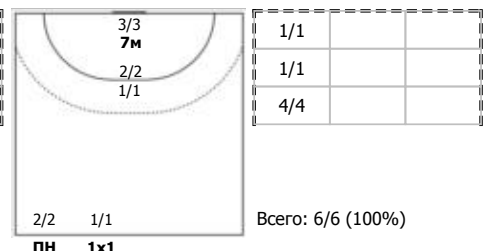

№5 Терлецкая Екатерина (Центральный)

№7 Краснокутская Елизавета (Левый крайни)

№9 Милова Дарья (Левый полусредний)

№22 Томилина Валентина (Линейный)

№40 Коваленко Виктория (Левый крайний)

№44 Кавера Лилия (Правый полусредний)