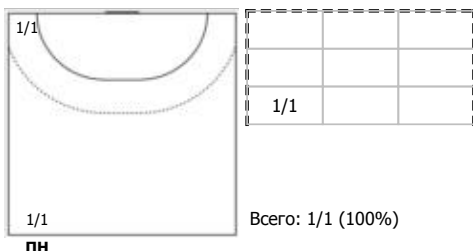

№7 Краснокутская Елизавета (Левый крайни)