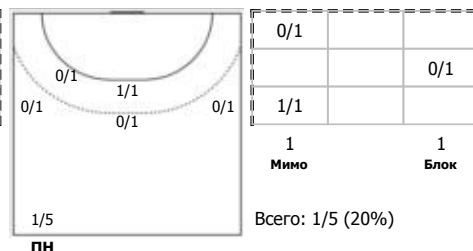

ПН 1x1 БН КА

№5 Альшанова Светлана (Левый крайний)

ПН 1x1

№8 Береснева Екатерина (Левый полусредн)

ПН 1x1

№20 Минабутдинова Карина (Правый крайн)

ПН

№24 Шкляева Алина (Левый полусредний)