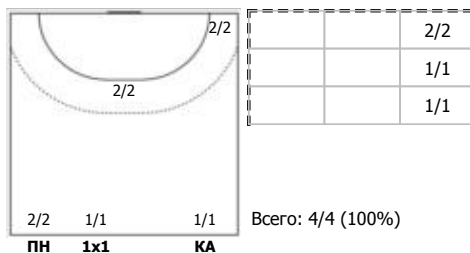

№69 Коблева Зурета (Центральный)

№79 Болоба Ангелина (Правый крайний)

№84 Алексеева Анастасия (Правый крайний)

Условные обозначения: 7 м - 7-метровый штрафной бросок.

Тип атаки: ПН - позиционное нападение; КА - контратака; 1x1 - индивидуальный отрыв; БН - быстрое начало; БП - быстрый переход (включает КА, 1x1, БН).