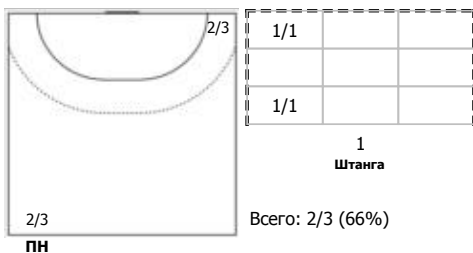

№79 Болоба Ангелина (Правый крайний)