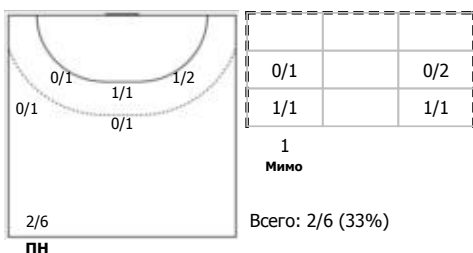

№30 Низовцева Дария (Правый полусредн)

ПН