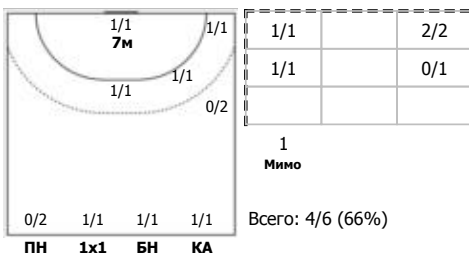

Университет (Удмуртская Республика, Ижевск) - АГУ-"Адыф" (Республика Адыгея) 19:32 (12:18)

А Университет, Удмуртская Республика, Ижевск

Игроки

Голы/броски

№3 Ахметова Алиса (Левый крайний)

ПН

№4 Вахрушева Виктория (Правый крайний)