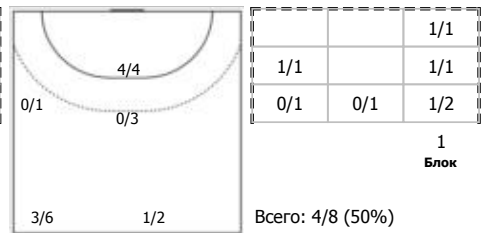

№99 Свистунов Дмитрий (Правый полусредний)

ПН

БН

Условные обозначения: 7 м - 7-метровый штрафной бросок.

Тип атаки: ПН - позиционное нападение; КА - контратака; 1x1 - индивидуальный отрыв; БН - быстрое начало; БП - быстрый переход (включает КА, 1x1, БН).

Амплуа: В-вратарь; ЛК-левый крайний; ЛП-левый полусредний; Ц-разыгрывающий; ПП-правый полусредний; ПК-правый крайний; Л-линейный; П-полусредний; К-крайний.