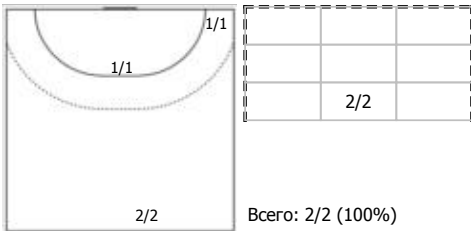

№24 Синицын Александр (Левый крайний)

ПН

1x1

БН

№31 Ковалев Ян (Правый крайний)

БН

№42 Сельвесюк Артём (Линейный)

1x1