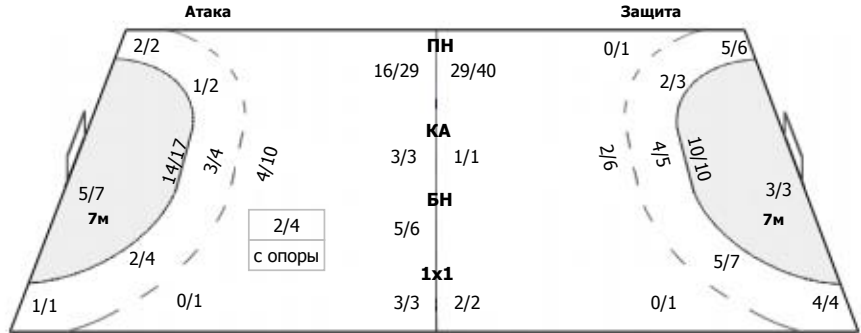

0/2	0/1	0/7	ПН: 6/35 (17%)
3/6		2/5	7м: 0/3 (0%)
0/8	1/6	0/6	БП: 0/3 (0%)

№86 Дьяченко Андрей

0/1	0/1	0/4	ПН: 4/25 (16%)
1/3		2/5	7м: 0/2 (0%)
0/6	1/3	0/5	БП: 0/1 (0%)
			Всего: 4/28 (14%)

№96 Юрча Станислав