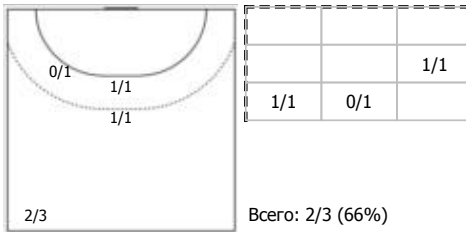

ПН

КА

№13 Рябов Илья (Линейный)

ПН

№21 Фирсов Иван (Линейный)

КА

№23 Ухваркин Арсений (Правый полусредний)

ПН