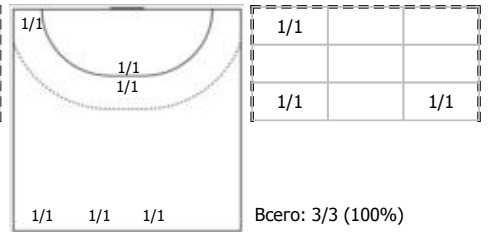

№24 Синицын Александр (Левый крайний)

ПН

1x1

БН