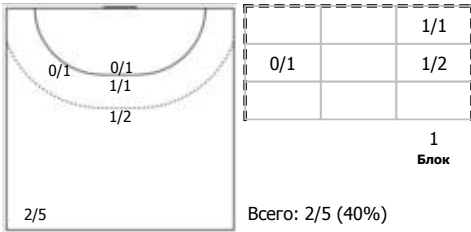

Старший бригады секретарей: СЛАЩУК Анастасия

ЦСКА (Москва) - Пермские медведи (Пермь) 35:32 (17:15)

В Пермские медведи, Пермь

Игроки

Голы/броски

№9 Пономарев Артем (Левый полусредний)

ПН

№10 Болотин Сергей (Центральный)