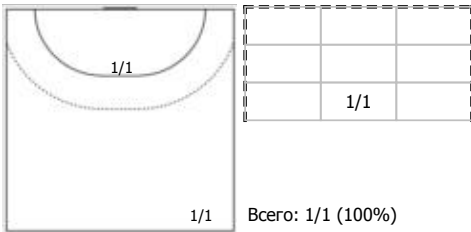

ПН

КА

№13 Рябов Илья (Линейный)

ПН

№21 Фирсов Иван (Линейный)

КА

№23 Ухваркин Арсений (Правый полусредний)

ПН