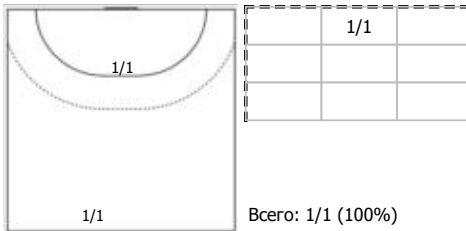

№24 Синицын Александр (Левый крайний)

ПН

1x1

БН

№31 Ковалев Ян (Правый крайний)

БН

№42 Сельвесюк Артём (Линейный)

1x1