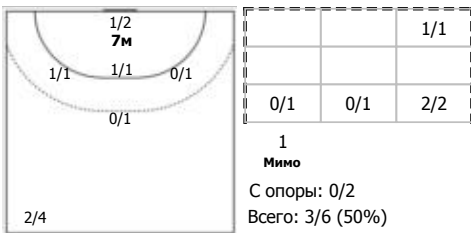

№47 Воронин Кирилл (Правый крайний)

ПН

1x1

БН

№72 Афонин Денис (Центральный)

ПН

№98 Каменев Никита (Правый полусредний)

ПН