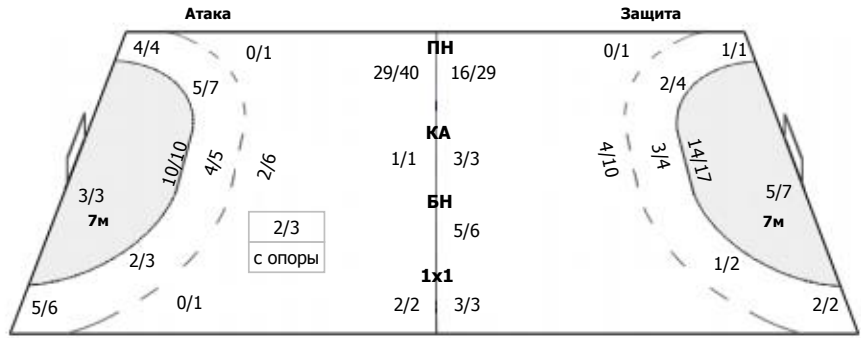

ФЕДЕРАЦИЯ ГАНДБОЛА РОССИИ

официальный сайт ФГР www.rushandball.ru размещает онлайн хода матча и статистические отчеты

Карта бросков

Соревнование: Суперкубок России 2024 Этап: - Дата: 22.08.2024	Город: Москва Арена: ВА "Динамо" Матч №:	Зрители: 881 Вместимость: 3000 Матч ID: 28177	Время начала: 19:30 Время окончания: 21:10 Продолжительность: 1:40

Технический делегат: КИЯШКО Алексей Судьи: ЕРШОВ Константин, ПАВЛЮКОВ Антон Старший бригады секретарей: СЛАЩУК Анастасия	Секундометрист: ЗАВЬЯЛОВА Анастасия Секретарь: СЛАЩУК Анастасия Статистик-оператор: БАРАНОВСКИЙ Иван Статистик-секретарь: КОРНИЛОВ Степан

ЦСКА (Москва) - Пермские медведи (Пермь) 35:32 (17:15)

А ЦСКА, Москва

Команда

Голы/броски: 35/46 (76%)

3/3		7/7
3/6		3/5
8/8	5/6	6/6

Мимо: 3
Штанга: 2

Вратари

Сейвы/броски: 11/43 (25%)

0/3	1/3	0/5
2/4	0/1	1/5
2/8	4/8	1/6

ПН: 8/24 (33%)
7м: 2/7 (28%)
БП: 1/12 (8%)

Голы в пустые ворота - 0/0

№1 Богданов Вадим

0/3	1/3	0/4
2/4	0/1	1/5
2/7	4/8	1/6

ПН: 8/24 (33%)
7м: 2/5 (40%)
БП: 1/12 (8%)
Всего: 11/41 (26%)

№30 Верещагин Андрей

		0/1
0/1		

7м: 0/2 (0%)
Всего: 0/2 (0%)

7-метровые броски

Голы/броски: 3/3 (100%)

1/1		
		1/1
	1/1	

№33 Шишкарев Даниил

1/1		
		1/1
	1/1	

Всего:
3/3 (100%)

Условные обозначения: 7 м - 7-метровый штрафной бросок.

Тип атаки: ПН - позиционное нападение; КА - контратака; 1x1 - индивидуальный отрыв; БН - быстрое начало; БП - быстрый переход (включает КА, 1x1, БН).

Амплуа: В-вратарь; ЛК-левый крайний; ЛЛП-левый полусредний; Ц-разыгрывающий; ПП-правый полусредний; ПК-правый крайний; Л-линейный; П-полусредний; К-крайний.