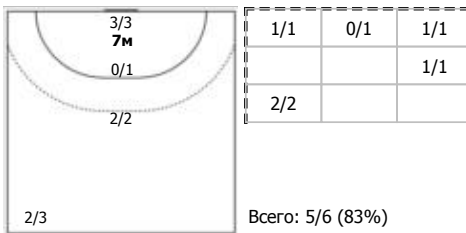

№47 Воронин Кирилл (Правый крайний)

ПН

1x1

БН

№72 Афонин Денис (Центральный)

ПН

№98 Каменев Никита (Правый полусредний)

ПН