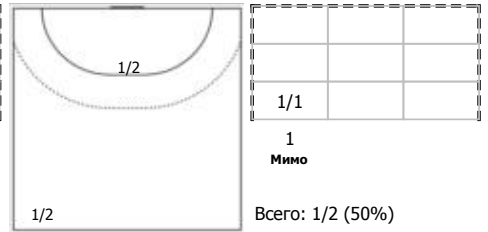

№13 Рябов Илья (Линейный)

ПН