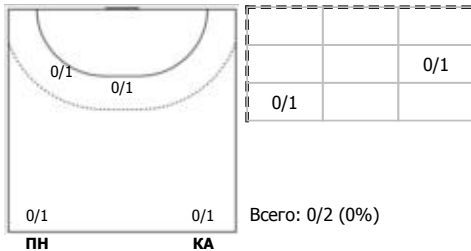

№83 Акрамов Кирилл (Левый полусредний)