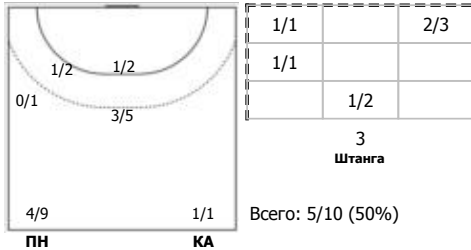

№15 Шельменко Иван (Левый полусредний)

№17 Котов Александр (Правый полусредний)

№19 Остащенко Роман (Левый крайний)

№24 Корнев Дмитрий (Правый крайний)

№25 Дзёмин Евгений (Левый полусредний)

№31 Фурцев Виктор (Линейный)