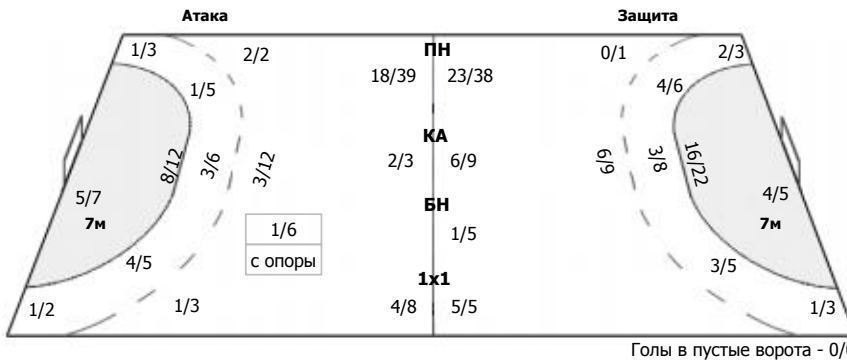

ФЕДЕРАЦИЯ ГАНДБОЛА РОССИИ

официальный сайт ФГР www.rushandball.ru размещает онлайн хода матча и статистические отчеты

Карта бросков

Соревнование: Чемпионат России по гандболу	Город: Чехов	Зрители: 982	Время начала: 16:00
Этап: Предварительный этап	Арена: ДС "Олимпийский" им. В.С. Максимова	Вместимость: 3000	Время окончания: 17:25
Дата: 14.09.2024	№: 024	Матч ID: 28217	Продолжительность: 1:25

Технический делегат: БЕРЕЗКИНА Татьяна	Секундометрист: САФОНОВ Евгений
Судьи: БАКАРИН Даниил, БАКАРИН Илья	Секретарь: ХОРОШЕВА Екатерина
Старший бригады секретарей: ХОРОШЕВА Екатерина	Статистик-оператор: ВОЛНЫКИН Андрей
	Статистик-секретарь: САФОНОВ Данила

Чеховские медведи (Московская обл., Чехов) - СГАУ-Саратов (Саратовская обл.) 39:29 (17:16)

В СГАУ-Саратов, Саратовская обл.

Команда

Голы/броски: 29/57 (50%)

3/5	1/2	2/3
4/11		3/5
8/9	2/4	6/8

Мимо: 5
Штанга: 3
Блок: 2

Вратари

Сейвы/броски: 13/52 (25%)

2/10		1/6
3/7		4/7
2/10	1/3	0/9

ПН: 8/31 (25%)
7м: 0/4 (0%)
БП: 5/17 (29%)

№16 Мартыненко Владислав

1/3		0/3
2/4		0/2
1/4	1/1	0/5

ПН: 4/15 (26%)
7м: 0/3 (0%)
БП: 1/4 (25%)
Всего: 5/22 (22%)

№87 Никабадзе Давид

1/7		1/3
1/3		4/5
1/6	0/2	0/4

ПН: 4/16 (25%)
7м: 0/1 (0%)
БП: 4/13 (30%)
Всего: 8/30 (26%)

7-метровые броски

Голы/броски: 5/7 (71%)

0/2		
3/3	1/1	1/1

№15 Филимоненко Данила

	1/1	

Всего: 1/1 (100%)

№23 Салихов Валентин

0/1		
3/3		1/1

Всего: 4/5 (80%)

№89 Силко Валентин

0/1		

Всего: 0/1 (0%)

Условные обозначения: 7 м - 7-метровый штрафной бросок.

Тип атаки: ПН - позиционное нападение; КА - контратака; 1x1 - индивидуальный отрыв; БН - быстрое начало; БП - быстрый переход (включает КА, 1x1, БН).

Амплуа: В-вратарь; ЛК-левый крайний; ЛП-левый полусредний; Ц-разыгрывающий; ПП-правый полусредний; ПК-правый крайний; Л-линейный; П-полусредний; К-крайний.