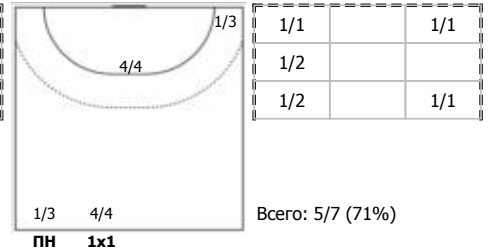

№15 Шельменко Иван (Левый полусредний)

№17 Котов Александр (Правый полусредний)

№19 Остащенко Роман (Левый крайний)

№24 Корнев Дмитрий (Правый крайний)

№25 Дзёмин Евгений (Левый полусредний)

№31 Фурцев Виктор (Линейный)