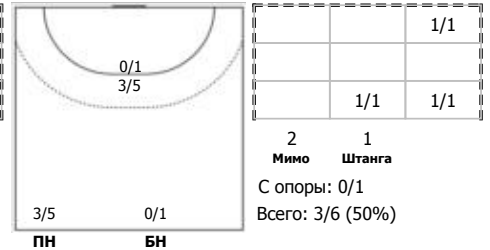

№44 Кандыбин Дмитрий (Центральный)