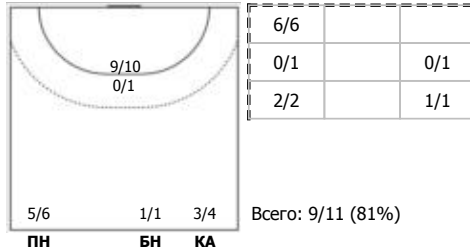

№15 Шельменко Иван (Левый полусредний)

№17 Котов Александр (Правый полусредний)

№19 Остащенко Роман (Левый крайний)

№24 Корнев Дмитрий (Правый крайний)

№25 Дзёмин Евгений (Левый полусредний)

№31 Фурцев Виктор (Линейный)