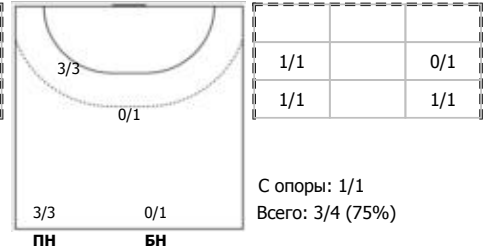

№15 Шельменко Иван (Левый полусредний)