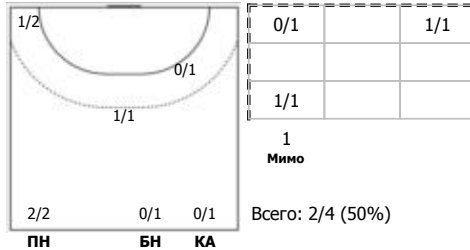

№19 Остащенко Роман (Левый крайний)