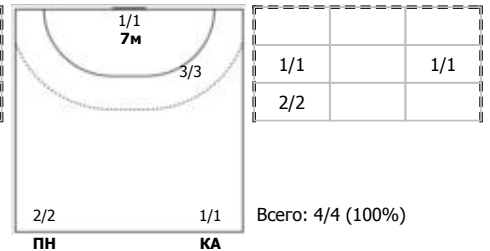

№44 Кандыбин Дмитрий (Центральный)

№83 Акрамов Кирилл (Левый полусредний)

№91 Ибраков Вадим (Линейный)

№93 Аксюков Антон (Правый полусредний)

Условные обозначения: 7 м - 7-метровый штрафной бросок.

Тип атаки: ПН - позиционное нападение; КА - контратака; 1x1 - индивидуальный отрыв; БН - быстрое начало; БП - быстрый переход (включает КА, 1x1, БН).