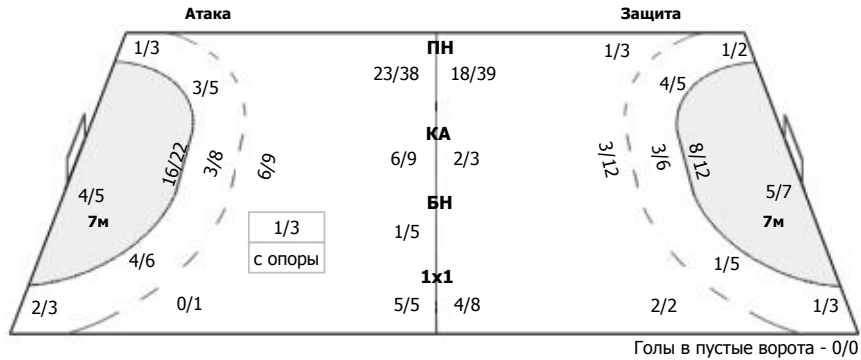

ФЕДЕРАЦИЯ ГАНДБОЛА РОССИИ

официальный сайт ФГР www.rushandball.ru размещает онлайн хода матча и статистические отчеты

Карта бросков

Соревнование: Чемпионат России по гандболу	Город: Чехов	Зрители: 982	Время начала: 16:00
Этап: Предварительный этап	Арена: ДС "Олимпийский" им. В.С. Максимова	Вместимость: 3000	Время окончания: 17:25
Дата: 14.09.2024	(БЛ) №: 024	Матч ID: 28217	Продолжительность: 1:25

Технический делегат: БЕРЕЗКИНА Татьяна
Судьи: БАКАРИН Даниил, БАКАРИН Илья

Секундометрист: САФОНОВ Евгений
Секретарь: ХОРОШЕВА Екатерина
Статистик-оператор: ВОЛНЫКИН Андрей
Статистик-секретарь: САФОНОВ Данила

Старший бригады секретарей: ХОРОШЕВА Екатерина

Чеховские медведи (Московская обл., Чехов) - СГАУ-Саратов (Саратовская обл.) 39:29 (17:16)

А Чеховские медведи, Московская обл., Чехов

Команда

Голы/броски: 39/62 (62%)

8/10		5/6
4/7		3/7
8/10	2/3	9/9

Мимо: 4
Штанга: 6

Вратари

Сейвы/броски: 18/47 (38%)

2/5	1/2	1/3
7/11		2/5
1/9	2/4	2/8

ПН: 11/29 (37%)
7м: 2/7 (28%)
БП: 5/11 (45%)

№12 Павленко Дмитрий

0/1	1/2	1/2
4/5		1/2
1/6	1/2	0/5

ПН: 7/18 (38%)
7м: 1/3 (33%)
БП: 1/4 (25%)
Всего: 9/25 (36%)

№16 Грушко Артём

2/4		0/1
3/6		1/3
0/3	1/2	2/3

ПН: 4/11 (36%)
7м: 1/4 (25%)
БП: 4/7 (57%)
Всего: 9/22 (40%)

7-метровые броски

Голы/броски: 4/5 (80%)

2/2		2/2

Штанга: 1

№9 Котов Кирилл

1/1		2/2

Всего: 3/4 (75%)

№93 Аксюков Антон

1/1		

Всего: 1/1 (100%)

Условные обозначения: 7 м - 7-метровый штрафной бросок.

Тип атаки: ПН - позиционное нападение; КА - контратака; 1x1 - индивидуальный отрыв; БН - быстрое начало; БП - быстрый переход (включает КА, 1x1, БН).

Амплуа: В - вратарь; ЛК - левый крайний; ЛП - левый полусредний; Ц - разыгрывающий; ПП - правый полусредний; ПК - правый крайний; Л - линейный; П - полусредний; К - крайний.