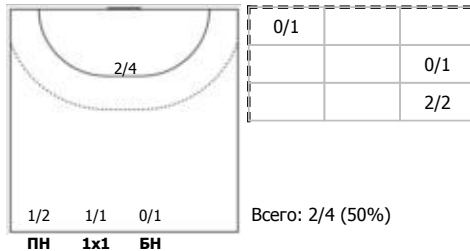

№91 Ибраков Вадим (Линейный)