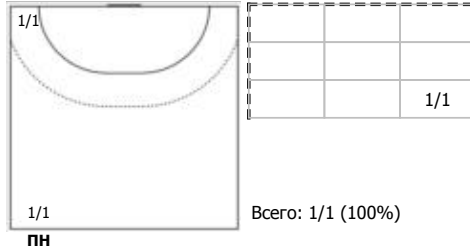

Чеховские медведи (Московская обл., Чехов) - СГАУ-Саратов (Саратовская обл.) 39:29 (17:16)

А Чеховские медведи, Московская обл., Чехов

Игроки

Голы/броски

№9 Котов Кирилл (Центральный)

№14 Новик Никита (Левый крайний)