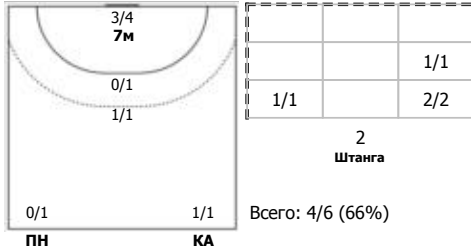

ФЕДЕРАЦИЯ ГАНДБОЛА РОССИИ

официальный сайт ФГР www.rushandball.ru размещает онлайн хода матча и статистические отчеты

Карта бросков

Соревнование: Чемпионат России по гандболу	Город: Чехов	Зрители: 982	Время начала: 16:00
Этап: Предварительный этап	Арена: ДС "Олимпийский" им. В.С. Максимова	Вместимость: 3000	Время окончания: 17:25
Дата: 14.09.2024	(БД) №: 024	Матч ID: 28217	Продолжительность: 1:25

Технический делегат: БЕРЕЗКИНА Татьяна	Секундометрист: САФОНОВ Евгений
Судьи: БАКАРИН Даниил, БАКАРИН Илья	Секретарь: ХОРОШЕВА Екатерина
Старший бригады секретарей: ХОРОШЕВА Екатерина	Статистик-оператор: ВОЛНЫКИН Андрей
	Статистик-секретарь: САФОНОВ Данила

Чеховские медведи (Московская обл., Чехов) - СГАУ-Саратов (Саратовская обл.) 39:29 (17:16)

А Чеховские медведи, Московская обл., Чехов

Игроки

Голы/броски

№9 Котов Кирилл (Центральный)