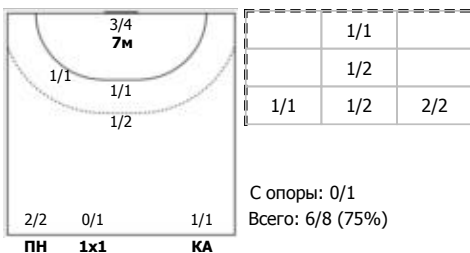

№72 Афонин Денис (Центральный)