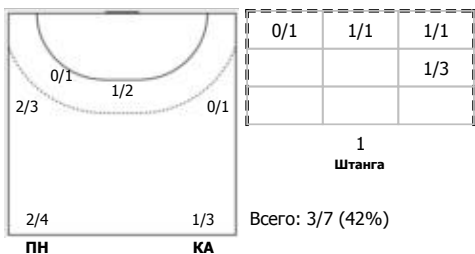

№23 Ухваркин Арсений (Правый полусредний)