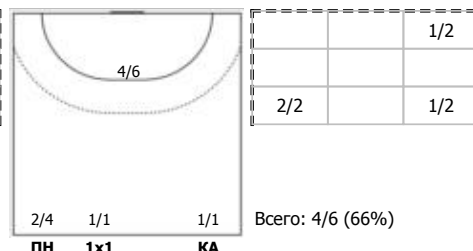

№19 Нанов Иван (Правый полусредний)

№23 Салихов Валентин (Центральный)

№27 Бочкарев Данил (Центральный)

№30 Гончаренко Кирилл (Линейный)

№31 Рыжков Александр (Левый полусредний)

№70 Гудков Иван (Левый полусредний)