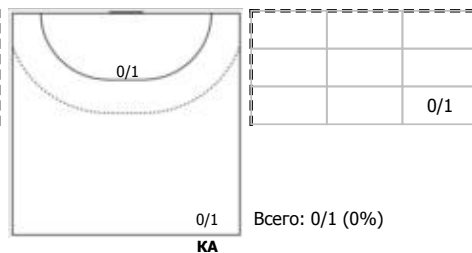

№98 Каменев Никита (Правый полусредний)

№99 Свистунов Дмитрий (Правый полусредний)

Условные обозначения: 7 м - 7-метровый штрафной бросок.

Тип атаки: ПН - позиционное нападение; КА - контратака; 1x1 - индивидуальный отрыв; БН - быстрое начало; БП - быстрый переход (включает КА, 1x1, БН).