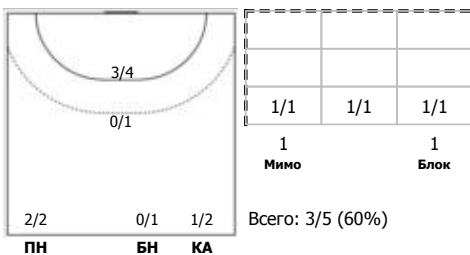

Пермские медведи (Пермский край) - СГАУ-Саратов (Саратовская обл.) 32:31 (17:14)

А Пермские медведи, Пермский край

Игроки

Голы/броски

№9 Пономарев Артем (Левый полусредний)

№11 Тюрин Андрей (Линейный)

№13 Рябов Илья (Линейный)