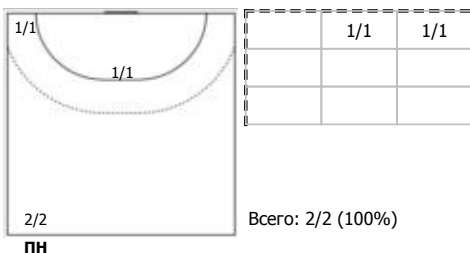

Пермские медведи (Пермский край) - СГАУ-Саратов (Саратовская обл.) 32:31 (17:14)

В СГАУ-Саратов, Саратовская обл.

Игроки

Голы/броски

№4 Салимов Ярослав (Левый полусредний)

№15 Филимоненко Данила (Левый крайний)