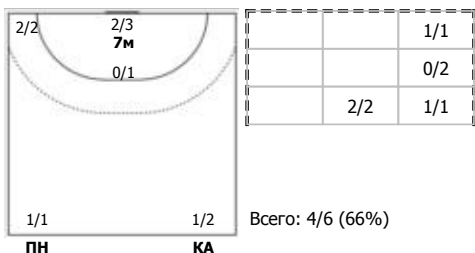

ФЕДЕРАЦИЯ ГАНДБОЛА РОССИИ

официальный сайт ФГР www.rushandball.ru размещает онлайн хода матча и статистические отчеты

Карта бросков

Соревнование: Чемпионат России по гандболу	Город: Пермь	Зрители: 500	Время начала: 13:00
Этап: Предварительный этап	Арена: СК им. В. П. Сухарева	Вместимость: 2000	Время окончания: 14:23
Дата: 02.11.2024	Матч №: 065	Матч ID: 28258	Продолжительность: 1:23

Технический делегат: БАШМАК Александр	Секундометрист: АБДУЛЛОВА Наталья
Судьи: КИРС Александр, СИТНИКОВ Артем	Секретарь: ВАРАНКИНА Ирина
Старший бригады секретарей: НИКИФОРОВА Дарья	Статистик-оператор: ШКУРОВ Арсений
	Статистик-секретарь: ПАСТУХОВ Роман

Пермские медведи (Пермский край) - СГАУ-Саратов (Саратовская обл.) 32:31 (17:14)

В СГАУ-Саратов, Саратовская обл.

Игроки

Голы/броски

№4 Салимов Ярослав (Левый полусредний)