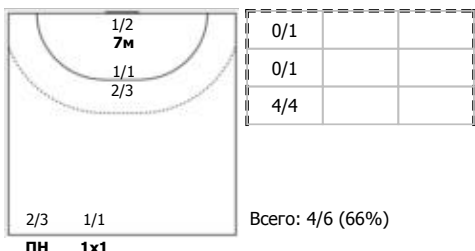

№23 Салихов Валентин (Центральный)