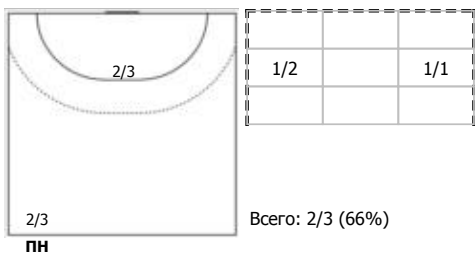

№42 Сельвесюк Артём (Линейный)