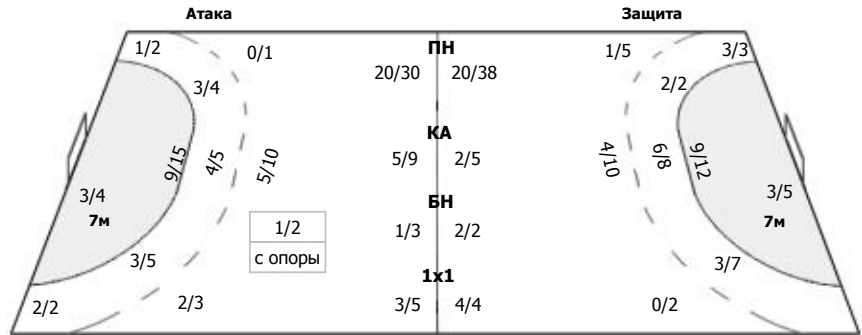

ФЕДЕРАЦИЯ ГАНДБОЛА РОССИИ

официальный сайт ФГР www.rushandball.ru размещает онлайн хода матча и статистические отчеты

Карта бросков

Соревнование: Чемпионат России по гандболу	Город: Пермь	Зрители: 500	Время начала: 13:00
Этап: Предварительный этап	Арена: СК им. В. П. Сухарева	Вместимость: 2000	Время окончания: 14:23
Дата: 02.11.2024	Матч №: 065	Матч ID: 28258	Продолжительность: 1:23

Технический делегат: БАШМАК Александр	Секундометрист: АБДУЛЛОВА Наталья
Судьи: КИРС Александр, СИТНИКОВ Артем	Секретарь: ВАРАНКИНА Ирина
Старший бригады секретарей: НИКИФОРОВА Дарья	Статистик-оператор: ШКУРОВ Арсений
	Статистик-секретарь: ПАСТУХОВ Роман

Пермские медведи (Пермский край) - СГАУ-Саратов (Саратовская обл.) 32:31 (17:14)

А Пермские медведи, Пермский край

Команда

Голы/броски: 32/51 (62%)

2/4	4/4	3/3	Мимо: 2
2/4	1/2	4/7	Штанга: 1
6/7	2/3	8/12	Блок: 2

Вратари

Сейвы/броски: 17/48 (35%)

1/3	0/2	1/5	ПН: 13/33 (39%)
2/4	1/1	3/4	7м: 2/5 (40%)
4/17	1/5	4/7	БП: 2/10 (20%)

Голы в пустые ворота - 1/1

№86 Дьяченко Андрей

1/2	0/2	0/3	ПН: 5/14 (35%)
2/3	1/1	2/3	7м: 2/3 (66%)
1/6	0/2	1/3	БП: 1/8 (12%)
			Всего: 8/25 (32%)

№96 Юрча Станислав

0/1		1/2	ПН: 8/19 (42%)
0/1		1/1	7м: 0/2 (0%)
3/11	1/3	3/4	БП: 1/2 (50%)
			Всего: 9/23 (39%)

7-метровые броски

Голы/броски: 3/4 (75%)

1/1	0/1	2/2

№72 Афонин Денис

			Всего:
			3/4 (75%)
1/1	0/1	2/2	

Условные обозначения: 7 м - 7-метровый штрафной бросок.

Тип атаки: ПН - позиционное нападение; КА - контратака; 1x1 - индивидуальный отрыв; БН - быстрое начало; БП - быстрый переход (включает КА, 1x1, БН).

Амплуа: В-вратарь; ЛК-левый крайний; ЛЛП-левый полусредний; Ц-разыгрывающий; ПП-правый полусредний; ПК-правый крайний; Л-линейный; П-полусредний; К-крайний.