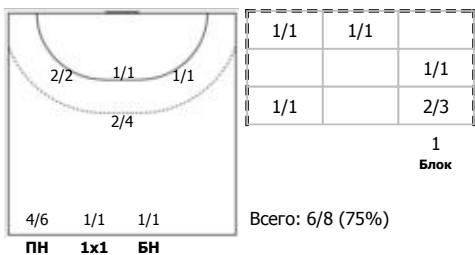

ФЕДЕРАЦИЯ ГАНДБОЛА РОССИИ

официальный сайт ФГР www.rushandball.ru размещает онлайн хода матча и статистические отчеты

Карта бросков

Соревнование: Чемпионат России по гандболу	Город: Пермь	Зрители: 500	Время начала: 13:00
Этап: Предварительный этап	Арена: СК им. В. П. Сухарева	Вместимость: 2000	Время окончания: 14:23
Дата: 02.11.2024	Матч №: 065	Матч ID: 28258	Продолжительность: 1:23

Технический делегат: БАШМАК Александр	Секундометрист: АБДУЛЛОВА Наталья
Судьи: КИРС Александр, СИТНИКОВ Артем	Секретарь: ВАРАНКИНА Ирина
Старший бригады секретарей: НИКИФОРОВА Дарья	Статистик-оператор: ШКУРОВ Арсений
	Статистик-секретарь: ПАСТУХОВ Роман

Пермские медведи (Пермский край) - СГАУ-Саратов (Саратовская обл.) 32:31 (17:14)

А Пермские медведи, Пермский край

Игроки

Голы/броски

№9 Пономарев Артем (Левый полусредний)