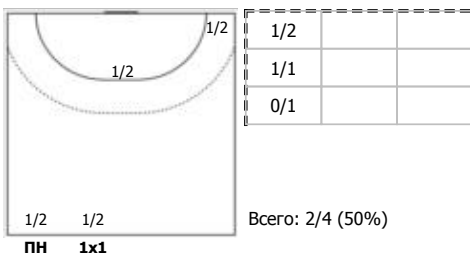

№31 Ковалев Ян (Правый крайний)