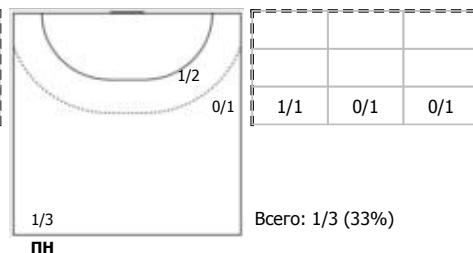

№19 Нанов Иван (Правый полусредний)