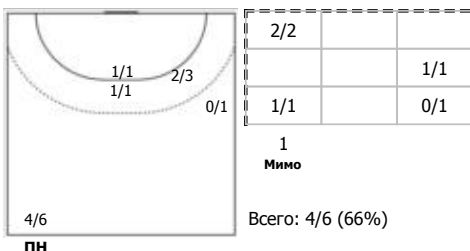

№27 Бочкарев Данил (Центральный)