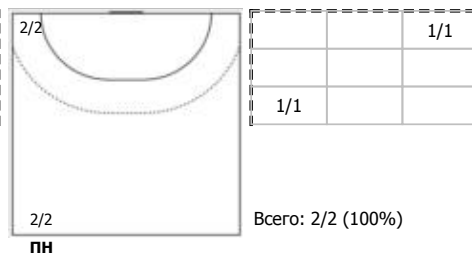

№34 Калашников Роман (Левый крайний)