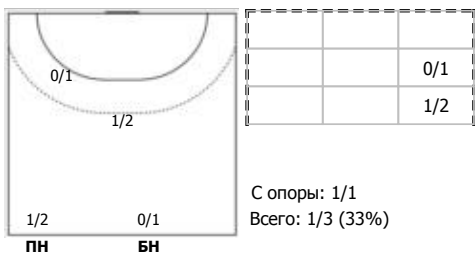

№98 Каменев Никита (Правый полусредний)

№99 Свистунов Дмитрий (Правый полусредний)

Условные обозначения: 7 м - 7-метровый штрафной бросок.

Тип атаки: ПН - позиционное нападение; КА - контратака; 1x1 - индивидуальный отрыв; БН - быстрое начало; БП - быстрый переход (включает КА, 1x1, БН).