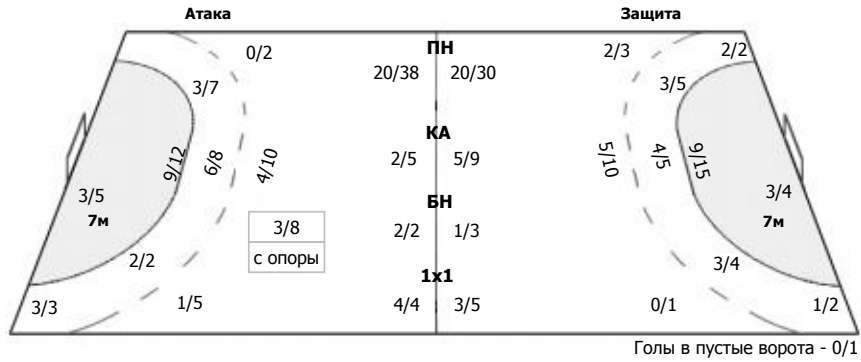

Пермские медведи (Пермский край) - СГАУ-Саратов (Саратовская обл.) 32:31 (17:14)

В СГАУ-Саратов, Саратовская обл.

Команда

Голы/броски: 31/54 (57%)

2/3	2/2	4/5	Мимо: 2 Блок: 4
2/4	0/1	1/4	
13/17	4/5	3/7	

Вратари

Сейвы/броски: 14/45 (31%)

2/4	0/4	0/3	ПН: 7/27 (25%) 7м: 1/3 (33%) БП: 6/15 (40%)
2/4	1/2	3/7	
1/6	1/3	4/12	

№16 Мартыненко Владислав

1/1	0/1		ПН: 3/8 (37%) 7м: 0/2 (0%) БП: 2/6 (33%) Всего: 5/16 (31%)
	0/1	2/4	
1/4	0/2	1/3	