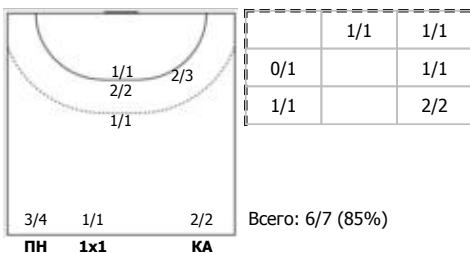

№98 Каменев Никита (Правый полусредний)

№99 Свистунов Дмитрий (Правый полусредний)

Условные обозначения: 7 м - 7-метровый штрафной бросок.

Тип атаки: ПН - позиционное нападение; КА - контратака; 1x1 - индивидуальный отрыв; БН - быстрое начало; БП - быстрый переход (включает КА, 1x1, БН).