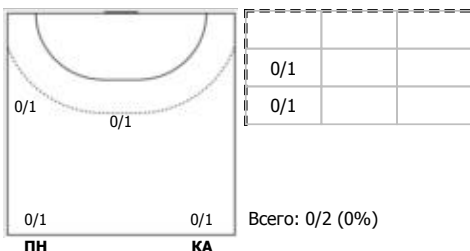

№19 Нанов Иван (Правый полусредний)

№23 Салихов Валентин (Центральный)

№27 Бочкарев Данил (Центральный)

№30 Гончаренко Кирилл (Линейный)

№31 Рыжков Александр (Левый полусредний)

№70 Гудков Иван (Левый полусредний)