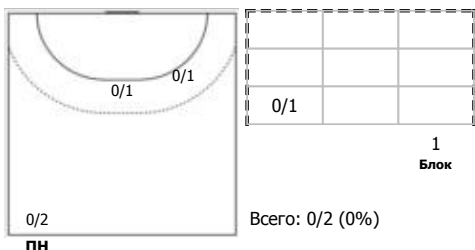

№89 Силко Валентин (Центральный)

№99 Матвеев Павел (Левый полусредний)

Условные обозначения: 7 м - 7-метровый штрафной бросок.

Тип атаки: ПН - позиционное нападение; КА - контратака; 1x1 - индивидуальный отрыв; БН - быстрое начало; БП - быстрый переход (включает КА, 1x1, БН).