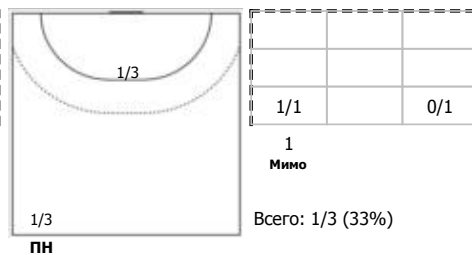

Пермские медведи (Пермский край) - СГАУ-Саратов (Саратовская обл.) 32:31 (17:14)

А Пермские медведи, Пермский край

Игроки

Голы/броски

№9 Пономарев Артем (Левый полусредний)

№11 Тюрин Андрей (Линейный)

№13 Рябов Илья (Линейный)