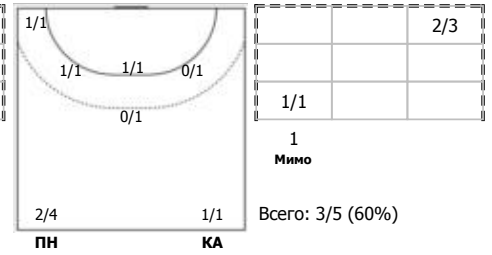

№27 Бочкарев Данил (Центральный)