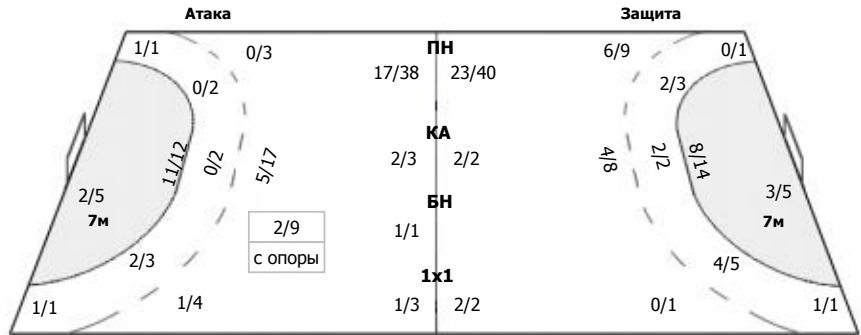

ФЕДЕРАЦИЯ ГАНДБОЛА РОССИИ

официальный сайт ФГР www.rushandball.ru размещает онлайн хода матча и статистические отчеты

Карта бросков

Соревнование: Чемпионат России по гандболу	Город: Москва	Зрители: 543	Время начала: 16:00
Этап: Предварительный этап	Арена: ВА "Динамо"	Вместимость: 3000	Время окончания: 17:25
Дата: 18.01.2025	Матч №: 096	Матч ID: 28289	Продолжительность: 1:25

Технический делегат: КИЯШКО Алексей	Секундометрист: ЗАВЬЯЛОВА Анастасия
Судьи: ГЕРАСИМОВА Анастасия, ГЕРАСИМОВА Дарья	Секретарь: СЛАЩУК Анастасия
Старший бригады секретарей:	Статистик-оператор: АЗАРОВ Никита
	Статистик-секретарь: КАТИРКИН Лев

ЦСКА (Москва) - СГАУ-Саратов (Саратовская обл.) 30:23 (17:8)

В СГАУ-Саратов, Саратовская обл.

Команда

Голы/броски: 23/50 (46%)

6/6	1/2	4/7	Мимо: 5
1/2	1/2	1/2	Штанга: 3
5/7	0/5	4/6	Блок: 3

Вратари

Сейвы/броски: 13/43 (30%)

0/6	2/2	2/5	ПН: 11/34 (32%)
2/5		2/4	7м: 2/5 (40%)
2/9	2/3	1/9	БП: 0/4 (0%)

Голы в пустые ворота - 1/1

№16 Мартыненко Владислав

0/3	1/1	1/2	ПН: 3/14 (21%)
		0/2	7м: 2/3 (66%)
0/3	2/3	1/4	БП: 0/1 (0%)
			Всего: 5/18 (27%)

№87 Никабадзе Давид

0/3	1/1	1/3	ПН: 8/20 (40%)
2/5		2/2	7м: 0/2 (0%)
2/6		0/5	БП: 0/3 (0%)
			Всего: 8/25 (32%)

7-метровые броски

Голы/броски: 2/5 (40%)

1/1		0/1	Штанга: 1
		1/2	

№4 Салимов Ярослав

			Всего:
		0/1	0/1 (0%)

№23 Салихов Валентин

1/1			Всего:
		1/1	2/2 (100%)

№55 Рабушко Артём

		0/1	Всего:
			0/1 (0%)

№89 Силко Валентин

			Всего:
			0/1 (0%)

Условные обозначения: 7 м - 7-метровый штрафной бросок.

Тип атаки: ПН - позиционное нападение; КА - контратака; 1x1 - индивидуальный отрыв; БН - быстрое начало; БП - быстрый переход (включает КА, 1x1, БН).

Амплуа: В - вратарь; ЛК - левый крайний; ЛП - левый полусредний; Ц - разыгрывающий; ПП - правый полусредний; ПК - правый крайний; Л - линейный; П - полусредний; К - крайний.