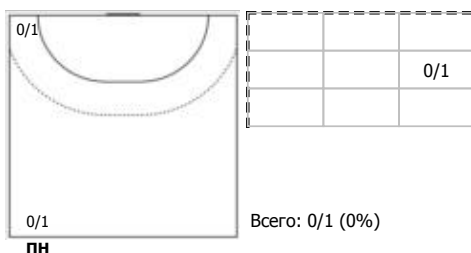

№39 Кочура Егор (Левый крайний)