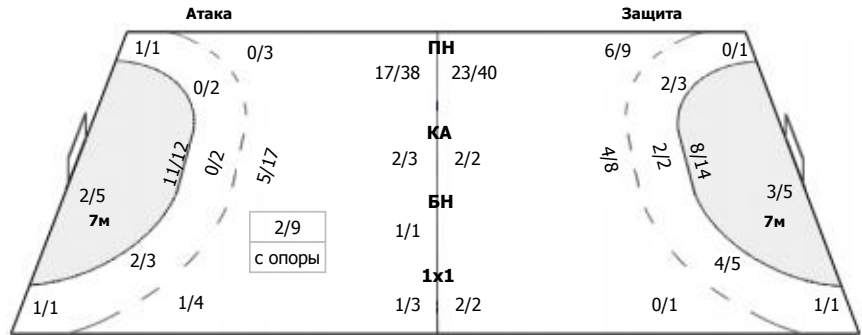

ФЕДЕРАЦИЯ ГАНДБОЛА РОССИИ

официальный сайт ФГР www.rushandball.ru размещает онлайн хода матча и статистические отчеты

Карта бросков

Соревнование: Чемпионат России по гандболу	Город: Москва	Зрители: 543	Время начала: 16:00
Этап: Предварительный этап	Арена: ВА "Динамо"	Вместимость: 3000	Время окончания: 17:25
Дата: 18.01.2025	Матч №: 096	Матч ID: 28289	Продолжительность: 1:25

Технический делегат: КИЯШКО Алексей	Секундометрист: ЗАВЬЯЛОВА Анастасия
Судьи: ГЕРАСИМОВА Анастасия, ГЕРАСИМОВА Дарья	Секретарь: СЛАЩУК Анастасия
Старший бригады секретарей:	Статистик-оператор: АЗАРОВ Никита
	Статистик-секретарь: КАТИРКИН Лев

ЦСКА (Москва) - СГАУ-Саратов (Саратовская обл.) 30:23 (17:8)

В СГАУ-Саратов, Саратовская обл.

Команда

Голы/броски: 23/50 (46%)

6/6	1/2	4/7
1/2	1/2	1/2
5/7	0/5	4/6

Мимо: 5
Штанга: 3
Блок: 3

Вратари

Сейвы/броски: 13/43 (30%)

0/6	2/2	2/5
2/5		2/4
2/9	2/3	1/9

ПН: 11/34 (32%)
7м: 2/5 (40%)
БП: 0/4 (0%)

Голы в пустые ворота - 1/1

№16 Мартыненко Владислав

0/3	1/1	1/2
		0/2
0/3	2/3	1/4

ПН: 3/14 (21%)
7м: 2/3 (66%)
БП: 0/1 (0%)
Всего: 5/18 (27%)

№87 Никабадзе Давид

0/3	1/1	1/3
2/5		2/2
2/6		0/5

ПН: 8/20 (40%)
7м: 0/2 (0%)
БП: 0/3 (0%)
Всего: 8/25 (32%)

7-метровые броски

Голы/броски: 2/5 (40%)

1/1		0/1
		1/2

Штанга: 1

№4 Салимов Ярослав

		0/1

Всего: 0/1 (0%)

№23 Салихов Валентин

1/1		
		1/1

Всего: 2/2 (100%)

№55 Рабушко Артём

		0/1

Всего: 0/1 (0%)

№89 Силко Валентин

Всего: 0/1 (0%)

Условные обозначения: 7 м - 7-метровый штрафной бросок.

Тип атаки: ПН - позиционное нападение; КА - контратака; 1x1 - индивидуальный отрыв; БН - быстрое начало; БП - быстрый переход (включает КА, 1x1, БН).

Амплуа: В - вратарь; ЛК - левый крайний; ЛП - левый полусредний; Ц - разыгрывающий; ПП - правый полусредний; ПК - правый крайний; Л - линейный; П - полусредний; К - крайний.