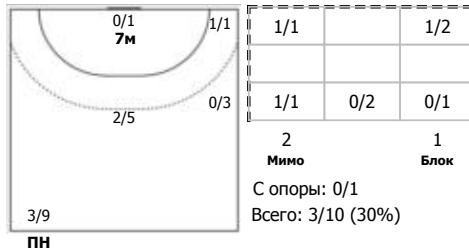

№55 Рабушко Артём (Правый полусредний)