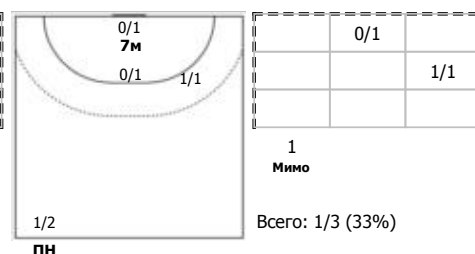

№27 Воробьев Валентин (Центральный)