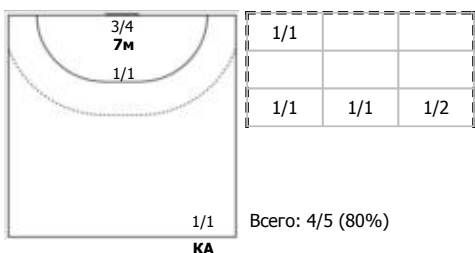

№33 Шишкарев Даниил (Правый крайний)

КА