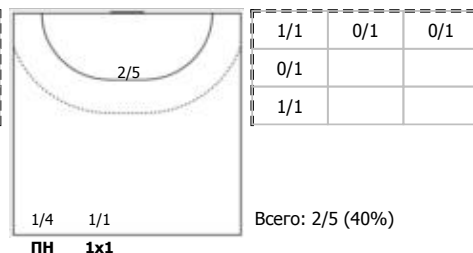

№22 Касаткин Вячеслав (Линейный)

ПН 1x1