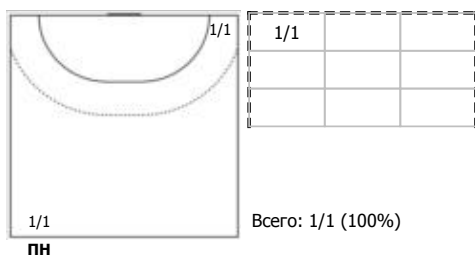

ФЕДЕРАЦИЯ ГАНДБОЛА РОССИИ

официальный сайт ФГР www.rushandball.ru размещает онлайн хода матча и статистические отчеты

Карта бросков

Соревнование: Чемпионат России по гандболу	Город: Москва	Зрители: 543	Время начала: 16:00
Этап: Предварительный этап	Арена: ВА "Динамо"	Вместимость: 3000	Время окончания: 17:25
Дата: 18.01.2025	Матч №: 096	Матч ID: 28289	Продолжительность: 1:25

Технический делегат: КИЯШКО Алексей	Секундометрист: ЗАВЬЯЛОВА Анастасия
Судьи: ГЕРАСИМОВА Анастасия, ГЕРАСИМОВА Дарья	Секретарь: СЛАЩУК Анастасия
Старший бригады секретарей:	Статистик-оператор: АЗАРОВ Никита
	Статистик-секретарь: КАТИРКИН Лев

ЦСКА (Москва) - СГАУ-Саратов (Саратовская обл.) 30:23 (17:8)

А ЦСКА, Москва

Игроки

Голы/броски

№9 Фокин Алексей (Правый крайний)