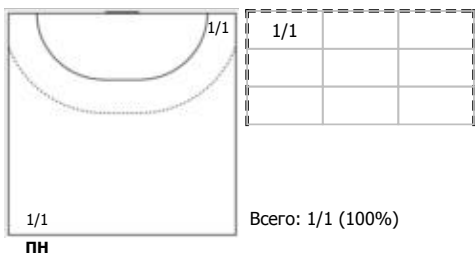

ФЕДЕРАЦИЯ ГАНДБОЛА РОССИИ

официальный сайт ФГР www.rushandball.ru размещает онлайн хода матча и статистические отчеты

Карта бросков

Соревнование: Чемпионат России по гандболу	Город: Москва	Зрители: 543	Время начала: 16:00
Этап: Предварительный этап	Арена: ВА "Динамо"	Вместимость: 3000	Время окончания: 17:25
Дата: 18.01.2025	Матч №: 096	Матч ID: 28289	Продолжительность: 1:25

Технический делегат: КИЯШКО Алексей	Секундометрист: ЗАВЬЯЛОВА Анастасия
Судьи: ГЕРАСИМОВА Анастасия, ГЕРАСИМОВА Дарья	Секретарь: СЛАЩУК Анастасия
Старший бригады секретарей:	Статистик-оператор: АЗАРОВ Никита
	Статистик-секретарь: КАТИРКИН Лев

ЦСКА (Москва) - СГАУ-Саратов (Саратовская обл.) 30:23 (17:8)

А ЦСКА, Москва

Игроки

Голы/броски

№9 Фокин Алексей (Правый крайний)

ПН