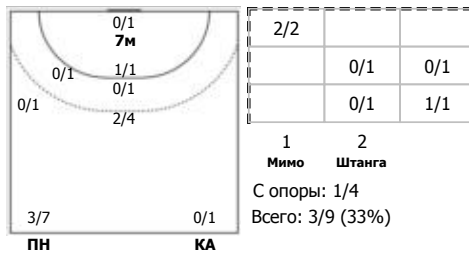

№89 Силко Валентин (Центральный)