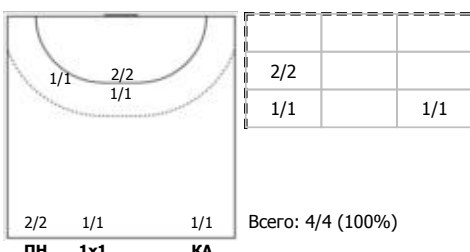

№24 Шабельников Станислав (Правый полу)

ПН 1x1 КА