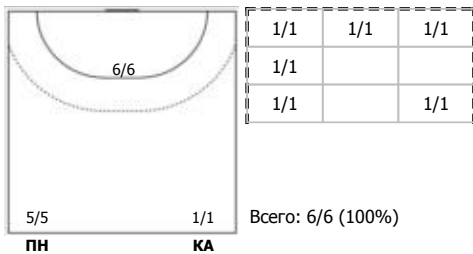

№30 Гончаренко Кирилл (Линейный)