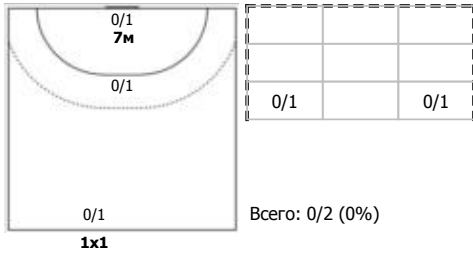

ФЕДЕРАЦИЯ ГАНДБОЛА РОССИИ

официальный сайт ФГР www.rushandball.ru размещает онлайн хода матча и статистические отчеты

Карта бросков

Соревнование: Чемпионат России по гандболу	Город: Москва	Зрители: 543	Время начала: 16:00
Этап: Предварительный этап	Арена: ВА "Динамо"	Вместимость: 3000	Время окончания: 17:25
Дата: 18.01.2025	Матч №: 096	Матч ID: 28289	Продолжительность: 1:25

Технический делегат: КИЯШКО Алексей	Секундометрист: ЗАВЬЯЛОВА Анастасия
Судьи: ГЕРАСИМОВА Анастасия, ГЕРАСИМОВА Дарья	Секретарь: СЛАЩУК Анастасия
Старший бригады секретарей:	Статистик-оператор: АЗАРОВ Никита
	Статистик-секретарь: КАТИРКИН Лев

ЦСКА (Москва) - СГАУ-Саратов (Саратовская обл.) 30:23 (17:8)

В СГАУ-Саратов, Саратовская обл.

Игроки

Голы/броски

№4 Салимов Ярослав (Левый полусредний)