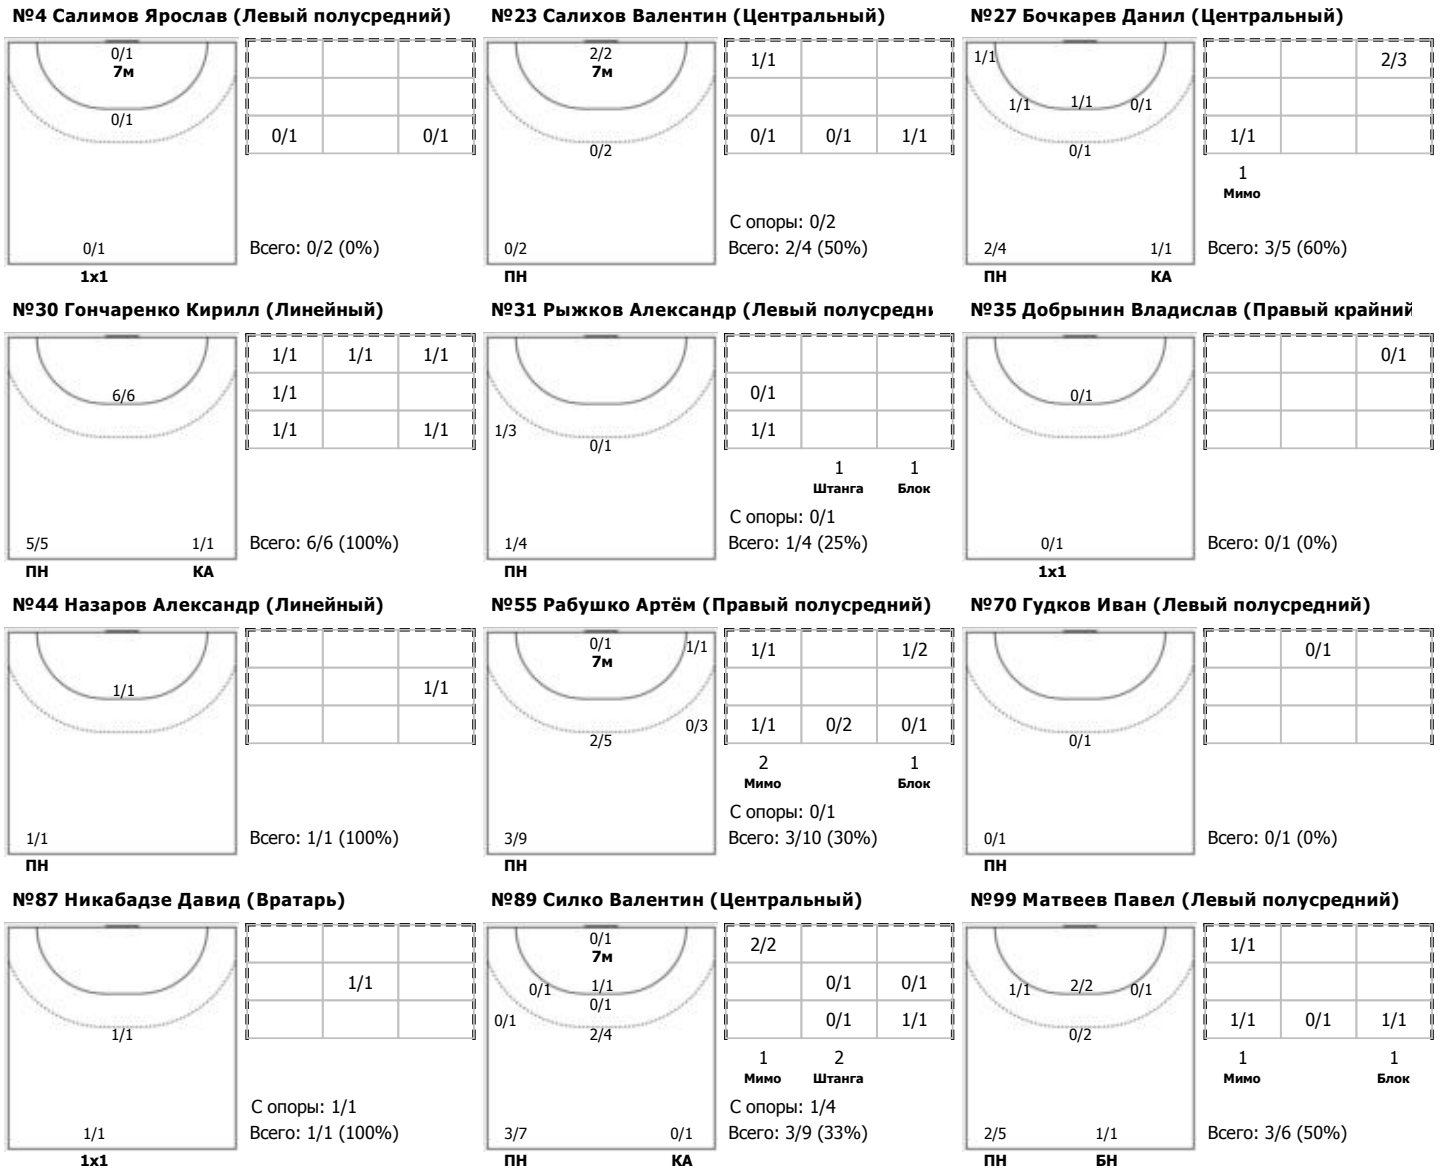

ФЕДЕРАЦИЯ ГАНДБОЛА РОССИИ

официальный сайт ФГР www.rushandball.ru размещает онлайн хода матча и статистические отчеты

Карта бросков

Соревнование: Чемпионат России по гандболу	Город: Москва	Зрители: 543	Время начала: 16:00
Этап: Предварительный этап	Арена: ВА "Динамо"	Вместимость: 3000	Время окончания: 17:25
Дата: 18.01.2025	Матч №: 096	Матч ID: 28289	Продолжительность: 1:25

Технический делегат: КИЯШКО Алексей	Секундометрист: ЗАВЬЯЛОВА Анастасия
Судьи: ГЕРАСИМОВА Анастасия, ГЕРАСИМОВА Дарья	Секретарь: СЛАЩУК Анастасия
Старший бригады секретарей:	Статистик-оператор: АЗАРОВ Никита
	Статистик-секретарь: КАТИРКИН Лев

ЦСКА (Москва) - СГАУ-Саратов (Саратовская обл.) 30:23 (17:8)

В СГАУ-Саратов, Саратовская обл.

Игроки

Голы/броски

Условные обозначения: 7 м - 7-метровый штрафной бросок.

Тип атаки: ПН - позиционное нападение; КА - контратака; 1x1 - индивидуальный отрыв; БН - быстрое начало; БП - быстрый переход (включает КА, 1x1, БН).

Амплуа: В-вратарь; ЛК-левый крайний; ЛП-левый полусредний; Ц-разыгрывающий; ПП-правый полусредний; ПК-правый крайний; Л-линейный; П-полусредний; К-крайний.