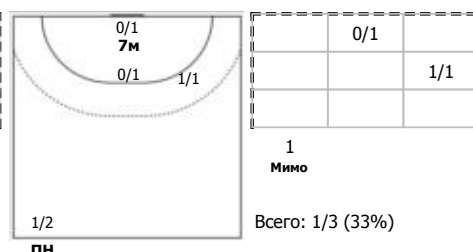

№27 Воробьев Валентин (Центральный)

ПН