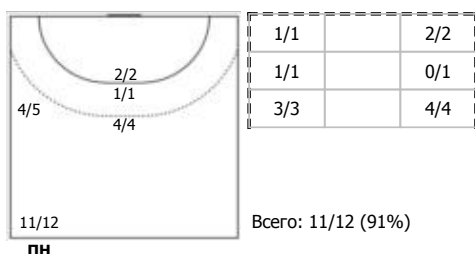

№23 Белевцов Илья (Левый полусредний)