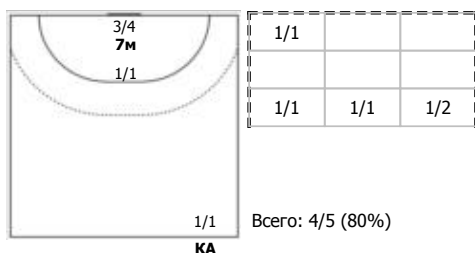

№33 Шишкарев Даниил (Правый крайний)