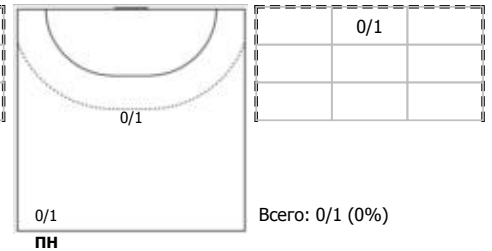

№70 Гудков Иван (Левый полусредний)