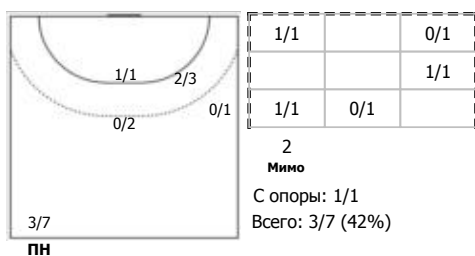

№52 Иванов Сергей (Правый полусредний)