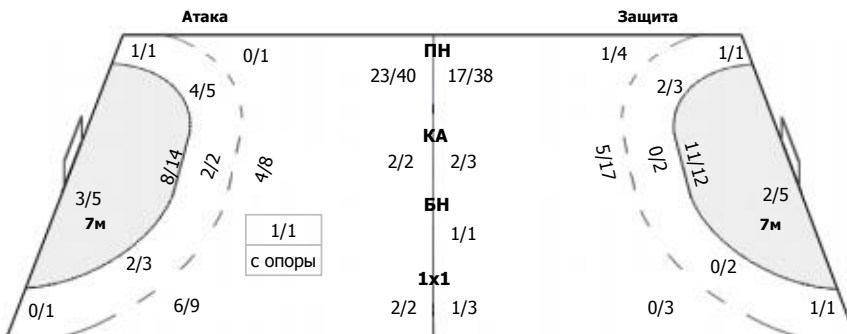

##### Вратари

Сейвы/броски: 16/38 (42%)

0/6	1/2	3/7
1/2	1/1	1/2
2/7	5/5	2/6

ПН: 11/29 (37%)

7м: 2/4 (50%)

БП: 3/5 (60%)

Голы в пустые ворота - 0/0