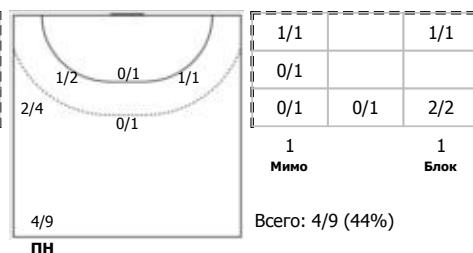

№44 Федоров Стефан (Левый полусредний)

ПН