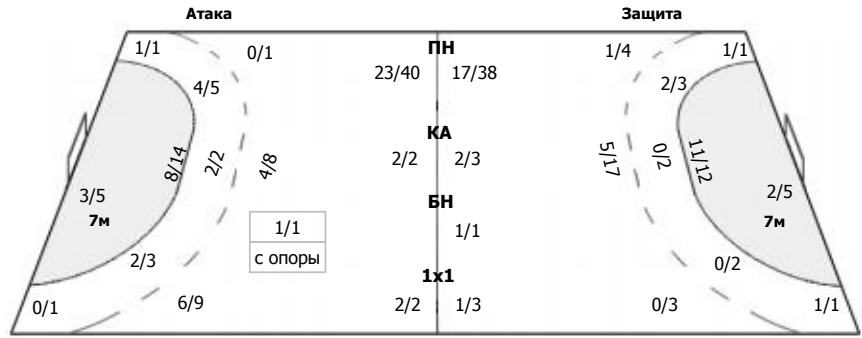

##### Вратари

Сейвы/броски: 16/38 (42%)

0/6	1/2	3/7
1/2	1/1	1/2
2/7	5/5	2/6

ПН: 11/29 (37%)

7м: 2/4 (50%)

БП: 3/5 (60%)

Голы в пустые ворота - 0/0