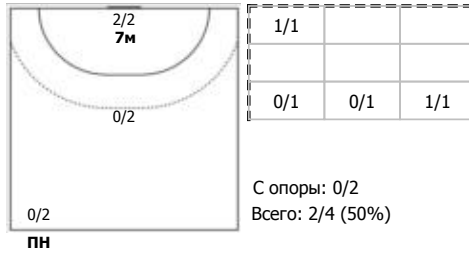

№23 Салихов Валентин (Центральный)