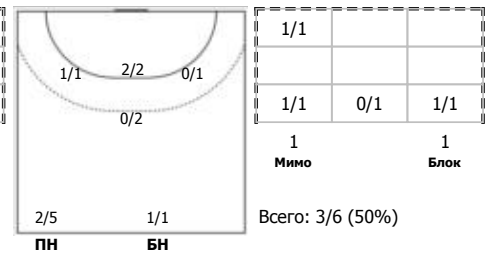

№99 Матвеев Павел (Левый полусредний)

Условные обозначения: 7 м - 7-метровый штрафной бросок.

Тип атаки: ПН - позиционное нападение; КА - контратака; 1x1 - индивидуальный отрыв; БН - быстрое начало; БП - быстрый переход (включает КА, 1x1, БН).

Амплуа: В-вратарь; ЛК-левый крайний; ЛП-левый полусредний; Ц-разыгрывающий; ПП-правый полусредний; ПК-правый крайний; Л-линейный; П-полусредний; К-крайний.