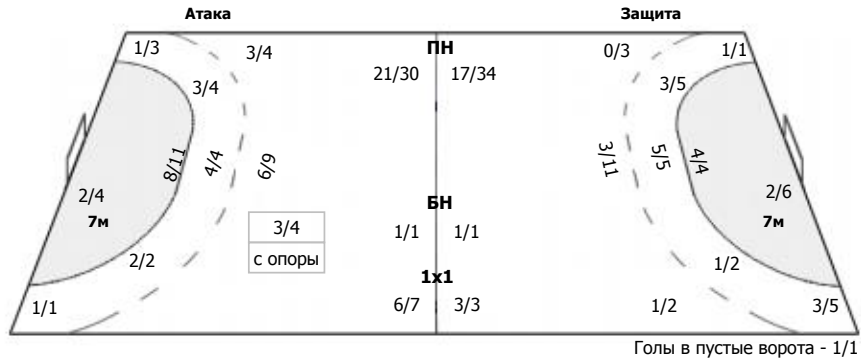

ФЕДЕРАЦИЯ ГАНДБОЛА РОССИИ

официальный сайт ФГР www.rushandball.ru размещает онлайн хода матча и статистические отчеты

Карта бросков

Соревнование: Чемпионат России по гандболу	Город: Чехов	Зрители: 2134	Время начала: 17:01
Этап: Предварительный этап	Арена: ДС "Олимпийский" им. В.С. Максимова	Вместимость: 3000	Время окончания: 18:31
Дата: 02.02.2025	№: 103	Матч ID: 28296	Продолжительность: 1:30

Технический делегат: ВАРТАНЯН Стелла	Секундометрист: МАРЧЕНКО Александр
Судьи: АНТАШЕВ Антон, МУСАТОВ Денис	Секретарь: ХОРОШЕВА Екатерина
Старший бригады секретарей: ХОРОШЕВА Екатерина	Статистик-оператор: ВОЛНЫКИН Андрей
	Статистик-секретарь: САФОНОВ Данила

Чеховские медведи (Московская обл., Чехов) - Зенит (Санкт-Петербург) 30:23 (16:15)

А Чеховские медведи, Московская обл., Чехов

Команда

Голы/броски: 30/42 (71%)

1/2	0/1	4/5	Мимо: 3 Блок: 1
2/2		4/8	
7/8	3/3	9/9	

Вратари

Сейвы/броски: 10/33 (30%)

0/1		2/5	ПН: 8/25 (32%)
2/2		2/3	7м: 2/4 (50%)
1/9	1/3	2/10	БП: 0/4 (0%)

№12 Павленко Дмитрий

		0/1	ПН: 4/14 (28%)
		1/2	7м: 0/2 (0%)
1/6	0/2	2/8	БП: 0/3 (0%)
			Всего: 4/19 (21%)

№16 Грушко Артём

0/1		2/4	ПН: 4/11 (36%)
2/2		1/1	7м: 2/2 (100%)
0/3	1/1	0/2	БП: 0/1 (0%)
			Всего: 6/14 (42%)

7-метровые броски

Голы/броски: 2/4 (50%)

1/1	0/1	
		0/1
		1/1

№9 Котов Кирилл

		0/1	Всего: 1/2 (50%)
		1/1	

№24 Корнев Дмитрий

1/1	0/1		Всего: 1/2 (50%)

Условные обозначения: 7 м - 7-метровый штрафной бросок.

Тип атаки: ПН - позиционное нападение; КА - контратака; 1x1 - индивидуальный отрыв; БН - быстрое начало; БП - быстрый переход (включает КА, 1x1, БН).

Амплуа: В - вратарь; ЛК - левый крайний; ЛП - левый полусредний; Ц - разыгрывающий; ПП - правый полусредний; ПК - правый крайний; Л - линейный; П - полусредний; К - крайний.