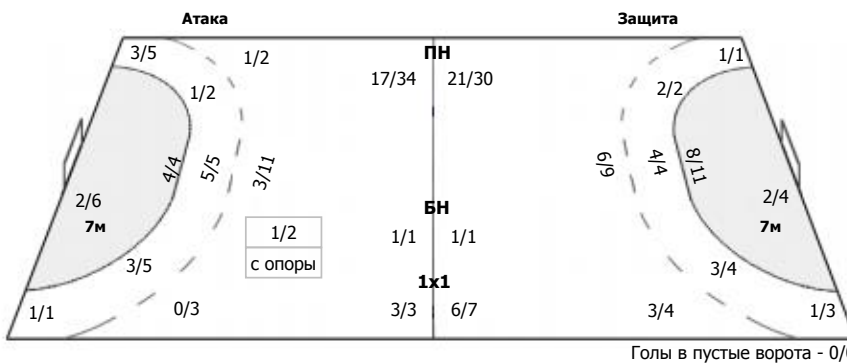

ФЕДЕРАЦИЯ ГАНДБОЛА РОССИИ

официальный сайт ФГР www.rushandball.ru размещает онлайн хода матча и статистические отчеты

Карта бросков

Соревнование: Чемпионат России по гандболу	Город: Чехов	Зрители: 2134	Время начала: 17:01
Этап: Предварительный этап	Арена: ДС "Олимпийский" им. В.С. Максимова	Вместимость: 3000	Время окончания: 18:31
Дата: 02.02.2025	№: 103	Матч ID: 28296	Продолжительность: 1:30

Технический делегат: ВАРТАНЯН Стелла	Секундометрист: МАРЧЕНКО Александр
Судьи: АНТАШЕВ Антон, МУСАТОВ Денис	Секретарь: ХОРОШЕВА Екатерина
Старший бригады секретарей: ХОРОШЕВА Екатерина	Статистик-оператор: ВОЛНЫКИН Андрей
	Статистик-секретарь: САФОНОВ Данила

Чеховские медведи (Московская обл., Чехов) - Зенит (Санкт-Петербург) 30:23 (16:15)

В Зенит, Санкт-Петербург

Команда

Голы/броски: 23/44 (52%)

1/1		3/5
1/3		1/3
7/8	2/3	8/10

Мимо: 4
Штанга: 4
Блок: 3

Вратари

Сейвы/броски: 8/37 (21%)

1/2	1/1	1/5
0/2		4/8
1/8	0/2	0/9

ПН: 5/26 (19%)
7м: 2/4 (50%)
БП: 1/7 (14%)

№87 Киреев Виктор

0/1		0/3
0/1		3/5
1/4	0/2	0/4

ПН: 2/13 (15%)
7м: 1/3 (33%)
БП: 1/4 (25%)
Всего: 4/20 (20%)

№93 Кузнецов Дмитрий

1/1	1/1	1/2
0/1		1/3
0/4		0/5

ПН: 3/13 (23%)
7м: 1/1 (100%)
БП: 0/3 (0%)
Всего: 4/17 (23%)

7-метровые броски

Голы/броски: 2/6 (33%)

0/1		
	1/2	1/1

Штанга: 2

№18 Луня Олег

0/1		
	1/1	1/1

Всего: 2/4 (50%)

№25 Солодовников Тимур

	0/1	

Всего: 0/1 (0%)

№26 Ильтинский Никита

Всего: 0/1 (0%)

Условные обозначения: 7 м - 7-метровый штрафной бросок.

Тип атаки: ПН - позиционное нападение; КА - контратака; 1x1 - индивидуальный отрыв; БН - быстрое начало; БП - быстрый переход (включает КА, 1x1, БН).

Амплуа: В - вратарь; ЛК - левый крайний; ЛП - левый полусредний; Ц - разыгрывающий; ПП - правый полусредний; ПК - правый крайний; Л - линейный; П - полусредний; К - крайний.