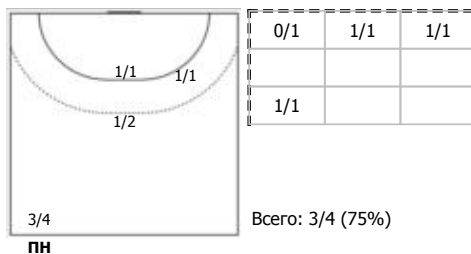

№21 Морозова Алина (Правый полусредний)