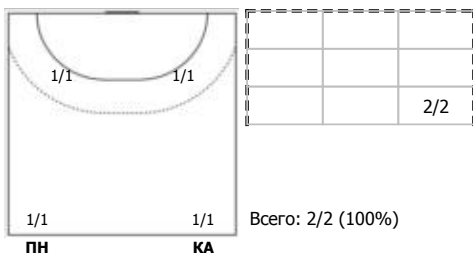

ФЕДЕРАЦИЯ ГАНДБОЛА РОССИИ

официальный сайт ФГР www.rushandball.ru размещает онлайн хода матча и статистические отчеты

Карта бросков

Соревнование: Чемпионат России по гандболу	Город: Краснодар	Зрители: 400	Время начала: 18:00
Этап: часть 1	Арена: СШ "Академия гандбола"	Вместимость: 1000	Время окончания: 19:31
Дата: 06.09.2024	Матч №: 002	Матч ID: 28328	Продолжительность: 1:31

Технический делегат: ХУДОЕРКО Валерий	Секундометрист: ЖУРМАН Анастасия
Судьи: МАТЮХИН Даниил, МЕЛЬНИКОВ Иван	Секретарь: СНОПОК Людмила
Старший бригады секретарей:	Статистик-оператор: КАРМАЛИТ Юлия
	Статистик-секретарь: БАТИНОВСКИЙ Владимир

Кубань (Краснодар) - Динамо-Синара (Волгоград) 24:24 (15:8)

В Динамо-Синара, Волгоград

Игроки

Голы/броски

№9 Загороднева Алина (Центральный)