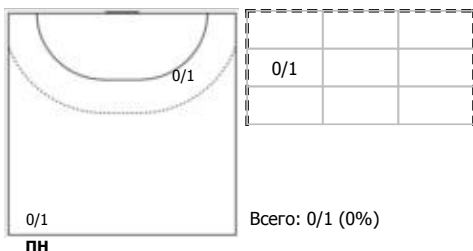

№36 Долматова Екатерина (Центральный)

№44 Чешева Анастасия (Правый крайний)

№47 Безбабных Арина (Правый полусредний)

№56 Сквикко Екатерина (Центральный)

№71 Дудкина Елизавета (Центральный)

Условные обозначения: 7 м - 7-метровый штрафной бросок.