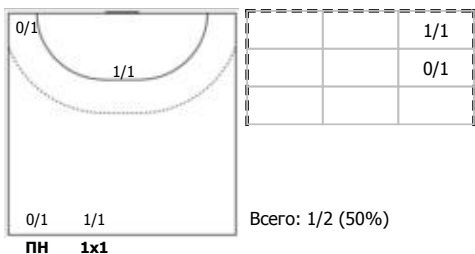

Кубань (Краснодар) - Динамо-Синара (Волгоград) 24:24 (15:8)

А Кубань, Краснодар

Игроки

Голы/броски

№7 Голуб Диана (Правый крайний)

№8 Савинова Яна (Центральный)

№10 Овчинникова Ксения (Линейный)

№11 Гакаме Ева (Левый крайний)