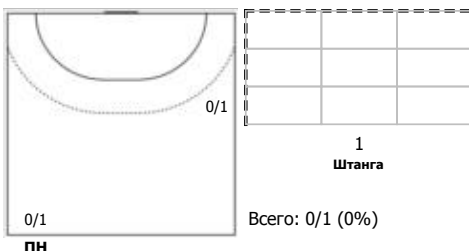

№44 Чешева Анастасия (Правый крайний)