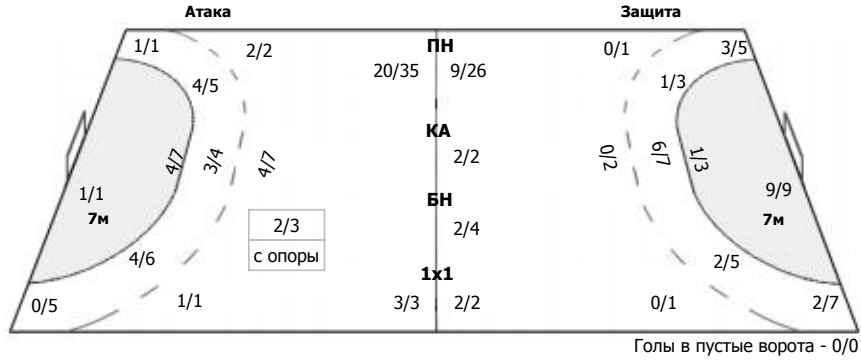

2/7	3/3	1/4
2/3		1/3
4/8	3/4	1/8

ПН: 15/24 (62%)
7м: 0/9 (0%)
БП: 2/7 (28%)

Голы в пустые ворота - 0/0

№1 Якупова Регина

0/2		
		0/1

7м: 0/3 (0%)
Всего: 0/3 (0%)

№33 Пойлова Юлия

2/5	3/3	1/4
2/3		1/2
4/8	3/4	1/8