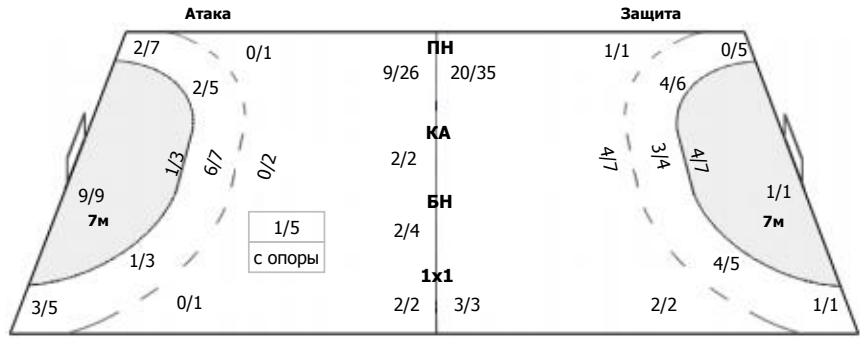

ФЕДЕРАЦИЯ ГАНДБОЛА РОССИИ

официальный сайт ФГР www.rushandball.ru размещает онлайн хода матча и статистические отчеты

Карта бросков

Соревнование: Чемпионат России по гандболу	Город: Краснодар	Зрители: 400	Время начала: 18:00
Этап: часть 1	Арена: СШ "Академия гандбола"	Вместимость: 1000	Время окончания: 19:31
Дата: 06.09.2024	Матч №: 002	Матч ID: 28328	Продолжительность: 1:31

Технический делегат: ХУДОЕРКО Валерий	Секундометрист: ЖУРМАН Анастасия
Судьи: МАТЮХИН Даниил, МЕЛЬНИКОВ Иван	Секретарь: СНОПОК Людмила
Старший бригады секретарей:	Статистик-оператор: КАРМАЛИТ Юлия
	Статистик-секретарь: БАТИНОВСКИЙ Владимир

Кубань (Краснодар) - Динамо-Синара (Волгоград) 24:24 (15:8)

В Динамо-Синара, Волгоград

Команда

Голы/броски: 24/43 (55%)

5/7	0/3	3/4
1/3	1/1	2/3
4/8	1/4	7/8

Штанга: 1
Блок: 1

Вратари

Сейвы/броски: 12/36 (33%)

1/4	2/5	1/7
3/3	1/2	2/2
1/6	1/3	0/4

ПН: 12/32 (37%)
7м: 0/1 (0%)
БП: 0/3 (0%)

Голы в пустые ворота - 1/1

№16 Колесникова Надежда

0/3	0/1	0/2
2/2		
0/2		0/2

ПН: 2/11 (18%)
БП: 0/1 (0%)
Всего: 2/12 (16%)

№26 Дувакина Мария

1/1	2/4	1/5
1/1	1/2	2/2
1/4	1/3	0/2

ПН: 10/21 (47%)
7м: 0/1 (0%)
БП: 0/2 (0%)
Всего: 10/24 (41%)

7-метровые броски

Голы/броски: 9/9 (100%)

3/3		1/1
		2/2
2/2		1/1

№13 Шкитина Анастасия

1/1		1/1
		2/2
		1/1

Всего: 5/5 (100%)

№36 Долматова Екатерина

2/2		
2/2		

Всего: 4/4 (100%)

Условные обозначения: 7 м - 7-метровый штрафной бросок.

Тип атаки: ПН - позиционное нападение; КА - контратака; 1x1 - индивидуальный отрыв; БН - быстрое начало; БП - быстрый переход (включает КА, 1x1, БН).

Амплуа: В-вратарь; ЛК-левый крайний; ЛЛП-левый полусредний; Ц-разыгрывающий; ПП-правый полусредний; ПК-правый крайний; Л-линейный; П-полусредний; К-крайний.