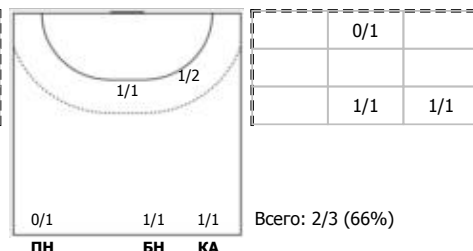

№47 Безбабных Арина (Правый полусредний)