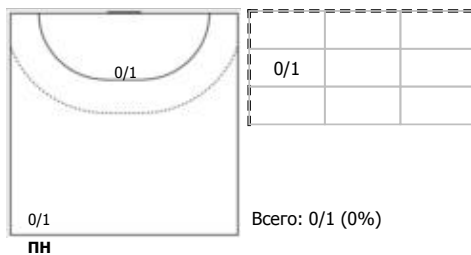

Кубань (Краснодар) - Динамо-Синара (Волгоград) 24:24 (15:8)

А Кубань, Краснодар

Игроки

Голы/броски

№7 Голуб Диана (Правый крайний)

№8 Савинова Яна (Центральный)

№10 Овчинникова Ксения (Линейный)

№11 Гакаме Ева (Левый крайний)