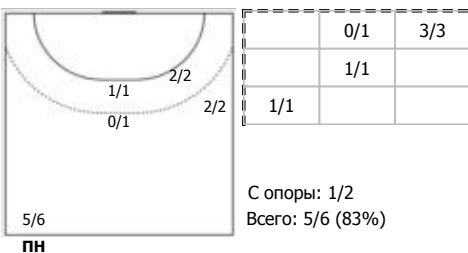

№20 Жилинская Виктория (Левый полусред)

№21 Морозова Алина (Правый полусредний)

№24 Кондратенко Анна (Правый крайний)

№31 Куцевалова Ангелина (Левый полусред)

№37 Казиханова Диана (Правый крайний)

№80 Лебедева Анжелика (Левый полусред)