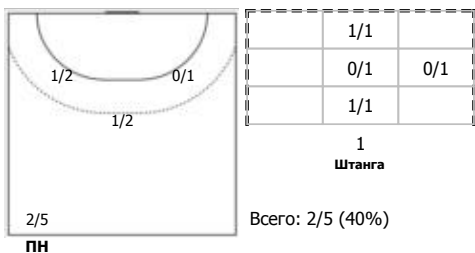

№20 Жилинская Виктория (Левый полусред)

№21 Морозова Алина (Правый полусредний)

№24 Кондратенко Анна (Правый крайний)

№31 Куцевалова Ангелина (Левый полусред)

№37 Казиханова Диана (Правый крайний)

№80 Лебедева Анжелика (Левый полусред)