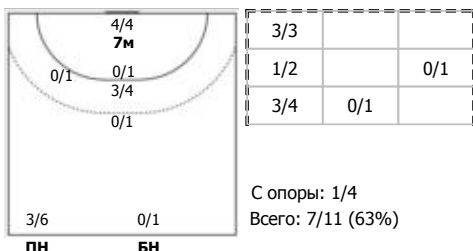

№36 Долматова Екатерина (Центральный)