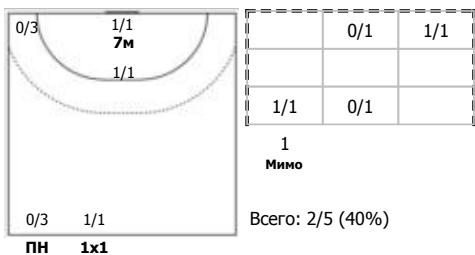

ФЕДЕРАЦИЯ ГАНДБОЛА РОССИИ

официальный сайт ФГР www.rushandball.ru размещает онлайн хода матча и статистические отчеты

Карта бросков

Соревнование: Чемпионат России по гандболу	Город: Краснодар	Зрители: 400	Время начала: 18:00
Этап: часть 1	Арена: СШ "Академия гандбола"	Вместимость: 1000	Время окончания: 19:31
Дата: 06.09.2024	Матч №: 002	Матч ID: 28328	Продолжительность: 1:31

Технический делегат: ХУДОЕРКО Валерий	Секундометрист: ЖУРМАН Анастасия
Судьи: МАТЮХИН Даниил, МЕЛЬНИКОВ Иван	Секретарь: СНОПОК Людмила
Старший бригады секретарей:	Статистик-оператор: КАРМАЛИТ Юлия
	Статистик-секретарь: БАТИНОВСКИЙ Владимир

Кубань (Краснодар) - Динамо-Синара (Волгоград) 24:24 (15:8)

А Кубань, Краснодар

Игроки

Голы/броски

№7 Голуб Диана (Правый крайний)