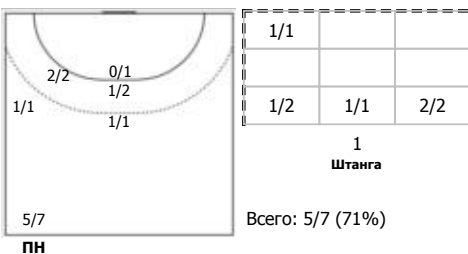

№20 Жилинская Виктория (Левый полусред)