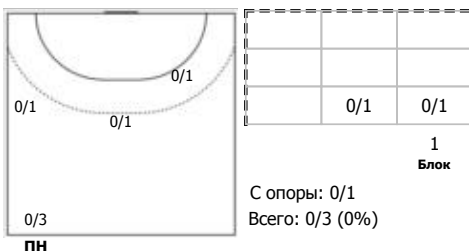

№36 Долматова Екатерина (Центральный)

№44 Чешева Анастасия (Правый крайний)

№47 Безбабных Арина (Правый полусредний)

№56 Сквикко Екатерина (Центральный)

№71 Дудкина Елизавета (Центральный)

Условные обозначения: 7 м - 7-метровый штрафной бросок.