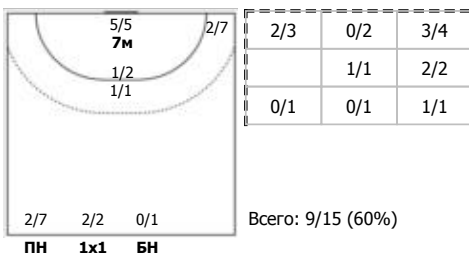

Кубань (Краснодар) - Динамо-Синара (Волгоград) 24:24 (15:8)

В Динамо-Синара, Волгоград

Игроки

Голы/броски

№9 Загороднева Алина (Центральный)

№13 Шкитина Анастасия (Правый крайний)

№19 Васильева Софья (Левый крайний)