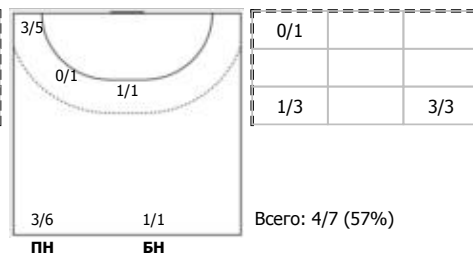

Кубань (Краснодар) - Динамо-Синара (Волгоград) 24:24 (15:8)

В Динамо-Синара, Волгоград

Игроки

Голы/броски

№9 Загороднева Алина (Центральный)

№13 Шкитина Анастасия (Правый крайний)

№19 Васильева Софья (Левый крайний)