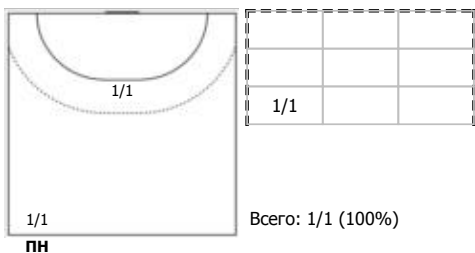

№24 Кондратенко Анна (Правый крайний)