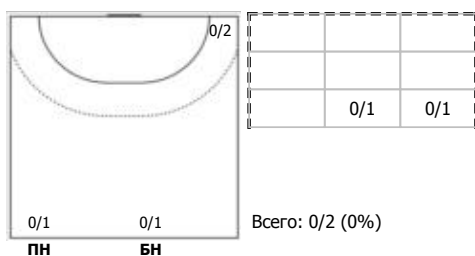

№96 Кондратюк Марьяна (Правый крайний)

ПН

БН

Условные обозначения: 7 м - 7-метровый штрафной бросок.

Тип атаки: ПН - позиционное нападение; КА - контратака; 1x1 - индивидуальный отрыв; БН - быстрое начало; БП - быстрый переход (включает КА, 1x1, БН).

Амплуа: В-вратарь; ЛК-левый крайний; ЛП-левый полусредний; Ц-разыгрывающий; ПП-правый полусредний; ПК-правый крайний; Л-линейный; П-полусредний; К-крайний.