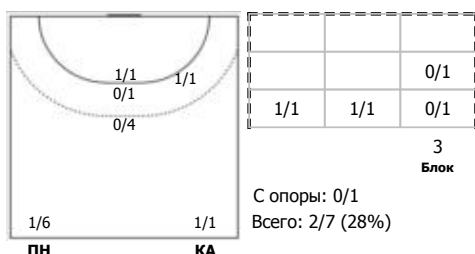

№22 Голубева Дана (Правый полусредний)

ПН

КА