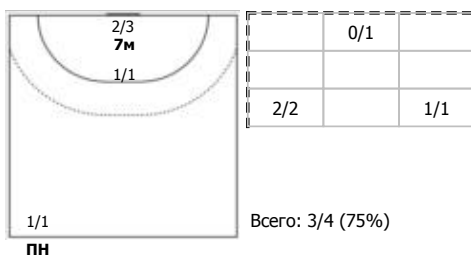

ЦСКА (Москва) - Университет (Удмуртская Республика, Ижевск) 43:15 (24:9)

В Университет, Удмуртская Республика, Ижевск

Игроки

Голы/броски

№4 Вахрушева Виктория (Правый крайний)

ПН

№9 Шулятьева Анна (Левый крайний)