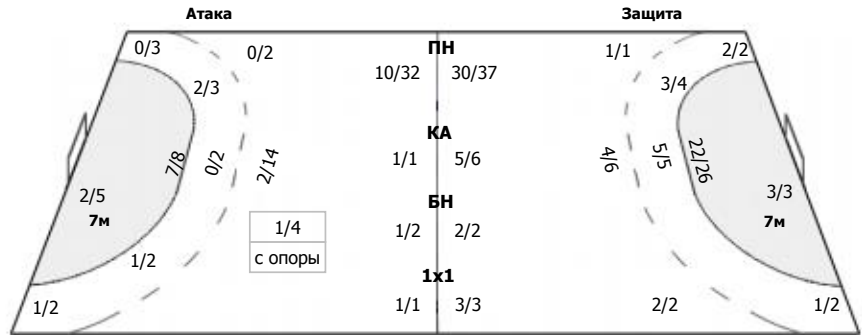

ФЕДЕРАЦИЯ ГАНДБОЛА РОССИИ

официальный сайт ФГР www.rushandball.ru размещает онлайн хода матча и статистические отчеты

Карта бросков

Соревнование: Чемпионат России по гандболу	Город: Москва	Зрители: 147	Время начала: 19:30
Этап: часть 1	Арена: ВА "Динамо"	Вместимость: 3000	Время окончания: 20:51
Дата: 09.09.2024	Матч №: 005	Матч ID: 28331	Продолжительность: 1:21

Технический делегат: БЕРЕЗКИНА Татьяна	Секундометрист: КАТИРКИН Лев
Судьи: АТЬМАН Иван, ГУЛЯЕВ Давид	Секретарь: СЛАЩУК Анастасия
Старший бригады секретарей: СЛАЩУК Анастасия	Статистик-оператор: БАРАНОВСКИЙ Иван
	Статистик-секретарь: КОРНИЛОВ Степан

ЦСКА (Москва) - Университет (Удмуртская Республика, Ижевск) 43:15 (24:9)

В Университет, Удмуртская Республика, Ижевск

Команда

Голы/броски: 15/41 (36%)

0/1	0/2	3/3	Мимо: 2
0/2	0/1	1/4	Штанга: 2
4/5	1/3	6/9	Блок: 7

Вратари

Сейвы/броски: 5/47 (10%)

1/10	0/2	1/11	ПН: 4/34 (11%)
1/7		1/3	7м: 0/3 (0%)
1/8	0/1	0/5	БП: 1/10 (10%)

Голы в пустые ворота - 0/0

№71 Савельева Вера

1/3	0/1	1/6	ПН: 2/13 (15%)
0/4		1/2	7м: 0/2 (0%)
0/4		0/2	БП: 1/7 (14%)
			Всего: 3/22 (13%)

№81 Романова Арина

0/7	0/1	0/5	ПН: 2/21 (9%)
1/3		0/1	7м: 0/1 (0%)
1/4	0/1	0/3	БП: 0/3 (0%)
			Всего: 2/25 (8%)

7-метровые броски

Голы/броски: 2/5 (40%)

	0/1	
0/1		0/1
1/1		1/1

№4 Вахрушева Виктория

		0/1	Всего: 0/1 (0%)

№9 Шулятьева Анна

	0/1		Всего: 2/3 (66%)
1/1		1/1	

№20 Минабутдинова Карина

	0/1		Всего: 0/1 (0%)

Условные обозначения: 7 м - 7-метровый штрафной бросок.

Тип атаки: ПН - позиционное нападение; КА - контратака; 1x1 - индивидуальный отрыв; БН - быстрое начало; БП - быстрый переход (включает КА, 1x1, БН).

Амплуа: В-вратарь; ЛК-левый крайний; ЛЛП-левый полусредний; Ц-разыгрывающий; ПП-правый полусредний; ПК-правый крайний; Л-линейный; П-полусредний; К-крайний.