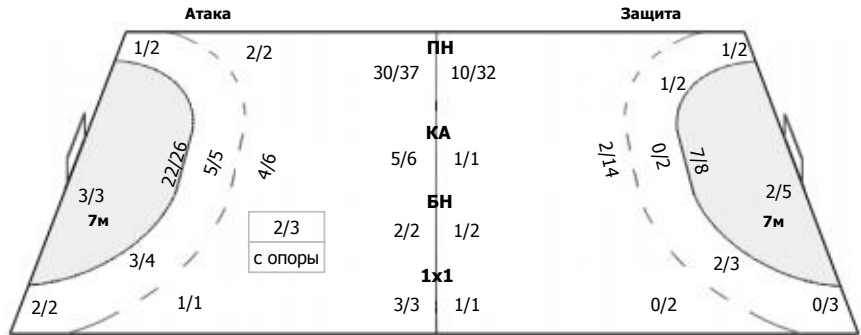

ЦСКА (Москва) - Университет (Удмуртская Республика, Ижевск) 43:15 (24:9)

А ЦСКА, Москва

Команда

Голы/броски: 43/51 (84%)

9/10	2/2	10/11
5/6		2/3
8/9	2/2	5/5

Мимо: 2
Штанга: 1

Вратари

Сейвы/броски: 15/30 (50%)

1/1	2/2	0/4
2/2	1/1	3/4
1/5	2/2	3/9

ПН: 11/21 (52%)
7м: 3/5 (60%)
БП: 1/4 (25%)

Голы в пустые ворота - 1/1

№1 Верещак Анна

	2/2	0/1
2/2	1/1	0/1
1/2		1/4

ПН: 5/10 (50%)
7м: 2/2 (100%)
БП: 0/1 (0%)
Всего: 7/13 (53%)