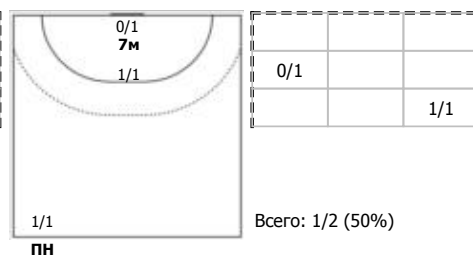

№20 Минабутдинова Карина (Правый крайний)

ПН