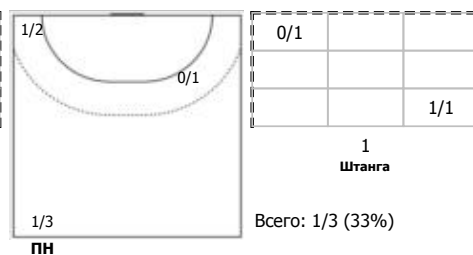

№30 Низовцева Дария (Правый полусредний)

ПН

БН

№32 Жукова Олеся (Линейный)

ПН

№34 Артемьева Ярослава (Левый крайний)

1x1

№59 Басангова Аюна (Центральный)