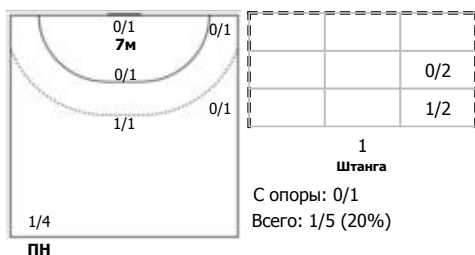

ФЕДЕРАЦИЯ ГАНДБОЛА РОССИИ

официальный сайт ФГР www.rushandball.ru размещает онлайн хода матча и статистические отчеты

Карта бросков

Соревнование: Чемпионат России по гандболу	Город: Москва	Зрители: 147	Время начала: 19:30
Этап: часть 1	Арена: ВА "Динамо"	Вместимость: 3000	Время окончания: 20:51
Дата: 09.09.2024	Матч №: 005	Матч ID: 28331	Продолжительность: 1:21

Технический делегат: БЕРЕЗКИНА Татьяна	Секундометрист: КАТИРКИН Лев
Судьи: АТЬМАН Иван, ГУЛЯЕВ Давид	Секретарь: СЛАЩУК Анастасия
Старший бригады секретарей: СЛАЩУК Анастасия	Статистик-оператор: БАРАНОВСКИЙ Иван
	Статистик-секретарь: КОРНИЛОВ Степан

ЦСКА (Москва) - Университет (Удмуртская Республика, Ижевск) 43:15 (24:9)

В Университет, Удмуртская Республика, Ижевск

Игроки

Голы/броски

№4 Вахрушева Виктория (Правый крайний)

ПН