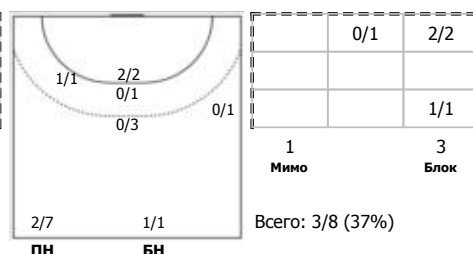

№30 Низовцева Дария (Правый полусредний)

ПН

БН