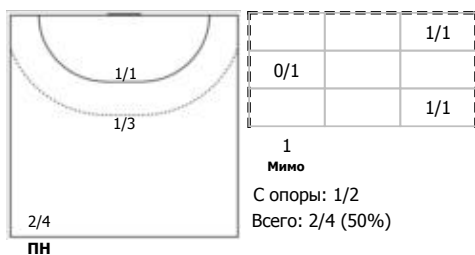

№32 Жукова Олеся (Линейный)

ПН