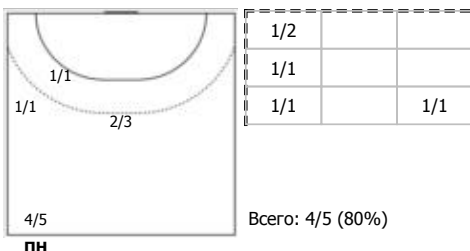

КА

№4 Жилинскайте Яна (Линейный)

ПН

№5 Матюхина Виктория (Левый крайний)

ПН

1x1

№9 Горшенина Ольга (Левый полусредний)

ПН