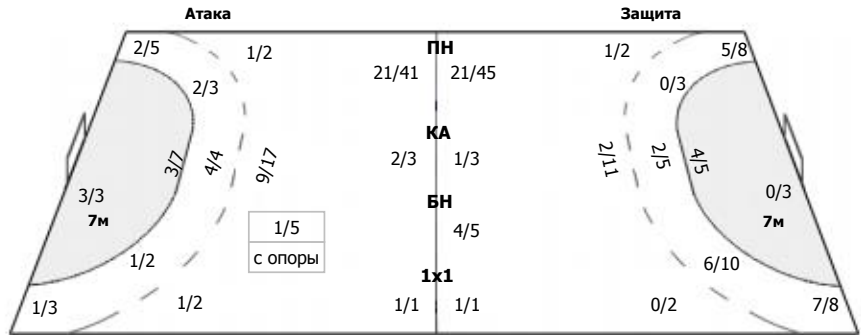

Сейвы/броски: 15/42 (35%)

2/7	0/6	0/8
5/6		1/2
	0/2	7/11

ПН: 11/32 (34%)
7м: 2/2 (100%)
БП: 2/8 (25%)

Голы в пустые ворота - 0/1

№1 Кунцевич Юлия

0/3	0/4	0/6
4/5		0/1
	0/1	5/6

ПН: 6/20 (30%)
7м: 2/2 (100%)
БП: 1/4 (25%)
Всего: 9/26 (34%)