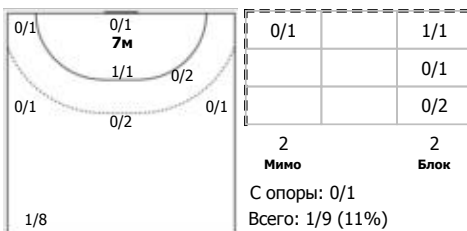

№33 Романенко София (Левый полусредний)