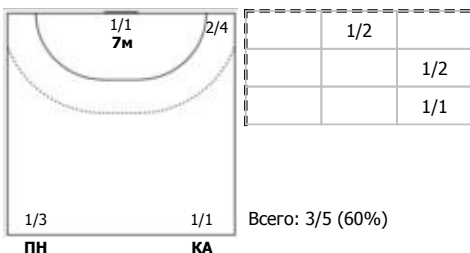

Динамо-Синара (Волгоград) - ЛАДА (Самарская обл., Тольятти) 27:27 (14:15)

В ЛАДА, Самарская обл., Тольятти

Игроки

Голы/броски

№1 Кунцевич Юлия (Вратарь)

ПН

№2 Фомина Ольга (Правый крайний)

ПН