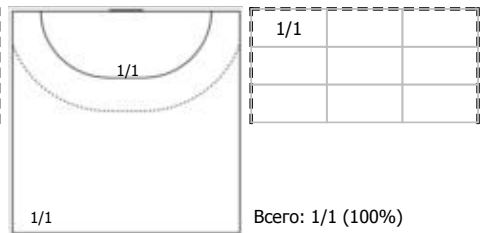

Динамо-Синара (Волгоград) - ЛАДА (Самарская обл., Тольятти) 27:27 (14:15)

А Динамо-Синара, Волгоград

Игроки

Голы/броски

№9 Загороднева Алина (Центральный)

№13 Шкитина Анастасия (Правый крайний)

№17 Белолипецкая Стефания (Линейный)