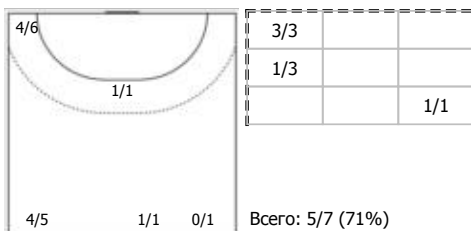

№19 Васильева Софья (Левый крайний)