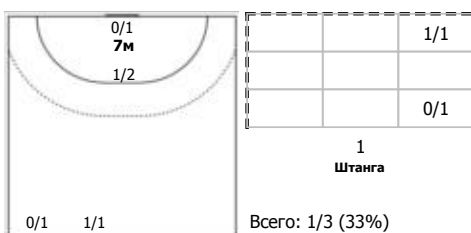

№72 Лыжина София (Центральный)

Условные обозначения: 7 м - 7-метровый штрафной бросок.

Тип атаки: ПН - позиционное нападение; КА - контратака; 1x1 - индивидуальный отрыв; БН - быстрое начало; БП - быстрый переход (включает КА, 1x1, БН).