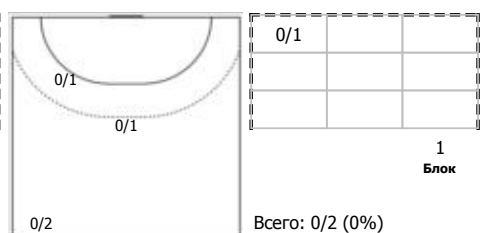

№72 Лыжина София (Центральный)

Условные обозначения: 7 м - 7-метровый штрафной бросок.

Тип атаки: ПН - позиционное нападение; КА - контратака; 1x1 - индивидуальный отрыв; БН - быстрое начало; БП - быстрый переход (включает КА, 1x1, БН).