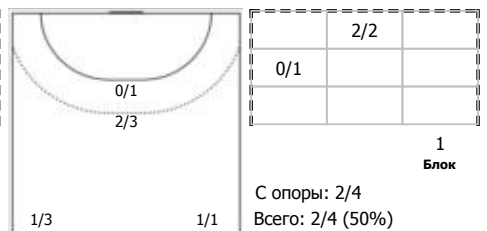

№36 Долматова Екатерина (Центральный)