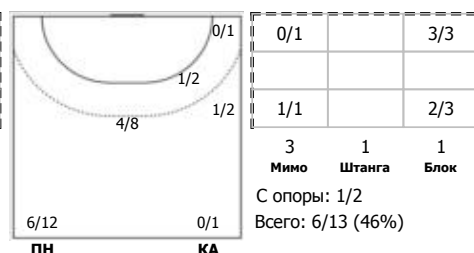

КА

№69 Милова Дарья (Левый полусредний)

ПН

№88 Гичевска Леонида (Центральный)

ПН

№96 Коста Жоана Фортуна Да (Правый пол)

ПН

КА