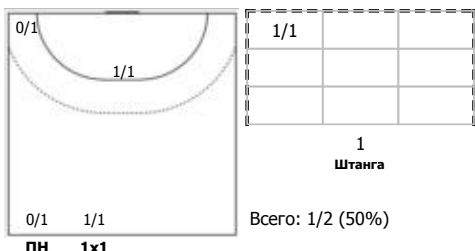

№5 Матюхина Виктория (Левый крайний)

ПН

1x1