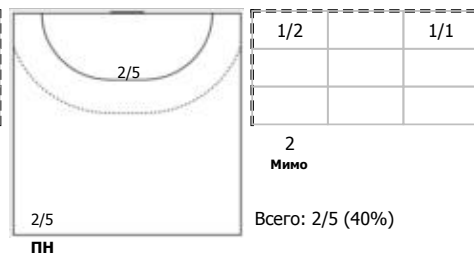

№4 Жилинскайте Яна (Линейный)

ПН