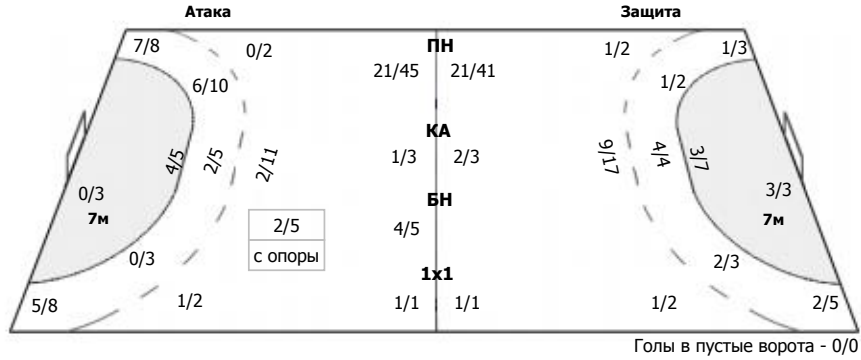

ФЕДЕРАЦИЯ ГАНДБОЛА РОССИИ

официальный сайт ФГР www.rushandball.ru размещает онлайн хода матча и статистические отчеты

Карта бросков

Соревнование: Чемпионат России по гандболу	Город: Волгоград	Зрители: 100	Время начала: 18:30
Этап: часть 1	Арена: ФОК им. Л.О. Акапяна	Вместимость: 100	Время окончания: 20:00
Дата: 12.09.2024	Матч №: 006	Матч ID: 28332	Продолжительность: 1:30

Технический делегат: ОЧЕРЕТИН Геннадий	Секундометрист: ТАМОЧКИНА Анна
Судьи: БУДАГОВ Андрей, ХАНМАГОМЕДОВ Руслан	Секретарь: ЛАМБЕВСКА Марина
Старший бригады секретарей:	Статистик-оператор: ЛЫСЕНКО Анна
	Статистик-секретарь: МОХОВА Инна

Динамо-Синара (Волгоград) - ЛАДА (Самарская обл., Тольятти) 27:27 (14:15)

А Динамо-Синара, Волгоград

Команда

Голы/броски: 27/57 (47%)

5/7	6/6	8/8	Мимо: 7 Штанга: 3 Блок: 5
1/6		1/2	
	2/2	4/11	

Вратари

Сейвы/броски: 9/36 (25%)

3/11	1/2	0/7	ПН: 8/29 (27%) 7м: 0/3 (0%) БП: 1/4 (25%)
1/3		2/3	
0/2	1/2	1/6	

№16 Колесникова Надежда

0/2	1/1	0/4	ПН: 3/10 (30%) 7м: 0/1 (0%) БП: 1/2 (50%) Всего: 4/13 (30%)
0/2		1/1	
0/1	1/1	1/1	

№26 Дувакина Мария

3/9	0/1	0/3	ПН: 5/19 (26%) 7м: 0/2 (0%) БП: 0/2 (0%) Всего: 5/23 (21%)
1/1		1/2	
0/1	0/1	0/5	

7-метровые броски

Голы/броски: 0/3 (0%)

			Мимо: 1
		0/2	

№13 Шкитина Анастасия

			Всего: 0/1 (0%)

№33 Романенко София

			Всего: 0/1 (0%)
		0/1	

№72 Лыжина София

			Всего: 0/1 (0%)
		0/1	

Условные обозначения: 7 м - 7-метровый штрафной бросок.

Тип атаки: ПН - позиционное нападение; КА - контратака; 1x1 - индивидуальный отрыв; БН - быстрое начало; БП - быстрый переход (включает КА, 1x1, БН).

Амплуа: В - вратарь; ЛК - левый крайний; ЛП - левый полусредний; Ц - разыгрывающий; ПП - правый полусредний; ПК - правый крайний; Л - линейный; П - полусредний; К - крайний.