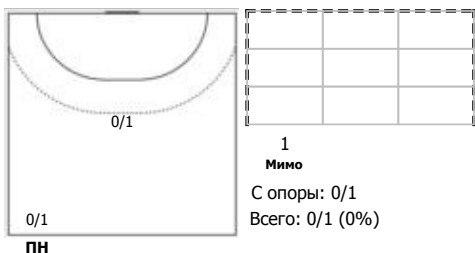

ФЕДЕРАЦИЯ ГАНДБОЛА РОССИИ

официальный сайт ФГР www.rushandball.ru размещает онлайн хода матча и статистические отчеты

Карта бросков

Соревнование: Чемпионат России по гандболу	Город: Волгоград	Зрители: 100	Время начала: 18:30
Этап: часть 1	Арена: ФОК им. Л.О. Акапяна	Вместимость: 100	Время окончания: 20:00
Дата: 12.09.2024	Матч №: 006	Матч ID: 28332	Продолжительность: 1:30

Технический делегат: ОЧЕРЕТИН Геннадий	Секундометрист: ТАМОЧКИНА Анна
Судьи: БУДАГОВ Андрей, ХАНМАГОМЕДОВ Руслан	Секретарь: ЛАМБЕВСКА Марина
Старший бригады секретарей:	Статистик-оператор: ЛЫСЕНКО Анна
	Статистик-секретарь: МОХОВА Инна

Динамо-Синара (Волгоград) - ЛАДА (Самарская обл., Тольятти) 27:27 (14:15)

В ЛАДА, Самарская обл., Тольятти

Игроки

Голы/броски

№1 Кунцевич Юлия (Вратарь)

ПН