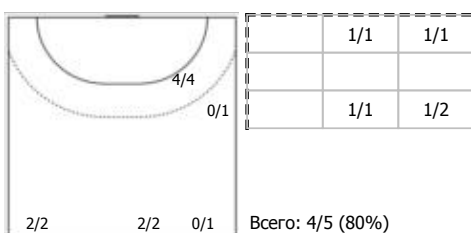

№47 Безбабных Арина (Правый полусредний)