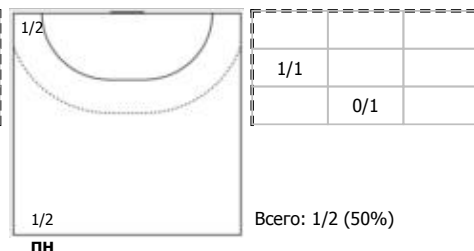

№22 Решетникова Наталья (Левый крайний)

ПН