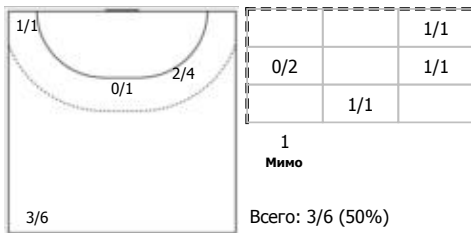

ФЕДЕРАЦИЯ ГАНДБОЛА РОССИИ

официальный сайт ФГР www.rushandball.ru размещает онлайн хода матча и статистические отчеты

Карта бросков

Соревнование: Чемпионат России по гандболу	Город: Волгоград	Зрители: 100	Время начала: 18:30
Этап: часть 1	Арена: ФОК им. Л.О. Акапяна	Вместимость: 100	Время окончания: 20:00
Дата: 12.09.2024	Матч №: 006	Матч ID: 28332	Продолжительность: 1:30

Технический делегат: ОЧЕРЕТИН Геннадий	Секундометрист: ТАМОЧКИНА Анна
Судьи: БУДАГОВ Андрей, ХАНМАГОМЕДОВ Руслан	Секретарь: ЛАМБЕВСКА Марина
Старший бригады секретарей:	Статистик-оператор: ЛЫСЕНКО Анна
	Статистик-секретарь: МОХОВА Инна

Динамо-Синара (Волгоград) - ЛАДА (Самарская обл., Тольятти) 27:27 (14:15)

А Динамо-Синара, Волгоград

Игроки

Голы/броски

№9 Загороднева Алина (Центральный)