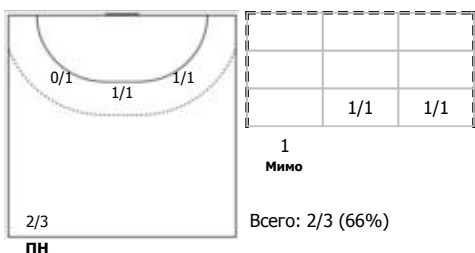

№28 Блохина Алёна (Левый крайний)

ПН