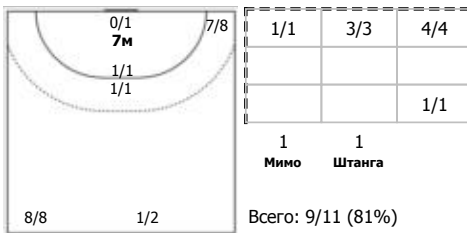

Динамо-Синара (Волгоград) - ЛАДА (Самарская обл., Тольятти) 27:27 (14:15)

А Динамо-Синара, Волгоград

Игроки

Голы/броски

№9 Загороднева Алина (Центральный)

№13 Шкитина Анастасия (Правый крайний)

№17 Белолипецкая Стефания (Линейный)