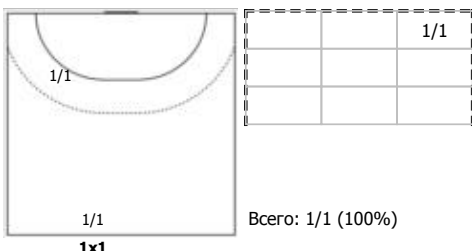

№11 Гакаме Ева (Левый крайний)