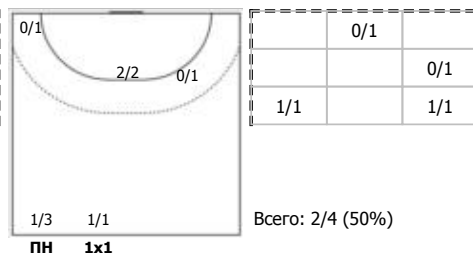

№8 Савинова Яна (Центральный)