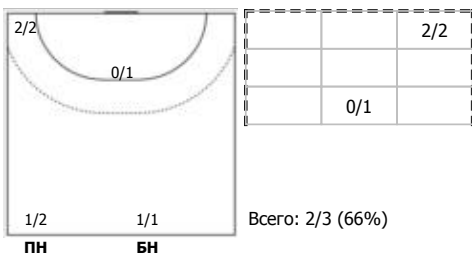

№7 Голуб Диана (Правый крайний)