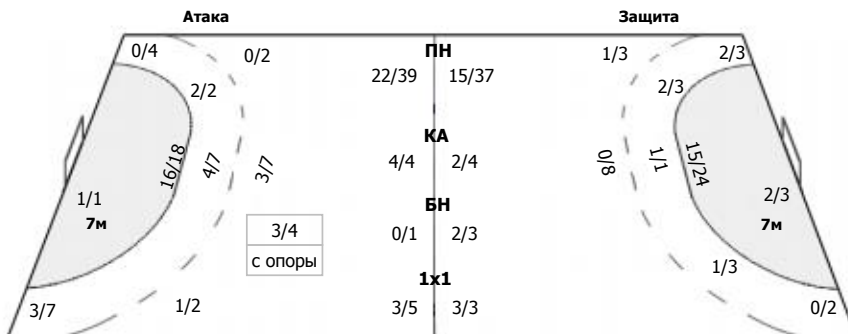

ЦСКА (Москва) - Кубань (Краснодар) 30:24 (18:12)

А ЦСКА, Москва

Команда

Голы/броски: 30/50 (60%)

3/6	1/1	6/6
4/5	1/3	3/6
4/5	3/4	5/6

Мимо: 3
Штанга: 3
Блок: 2

Вратари

Сейвы/броски: 19/43 (44%)

1/1	4/8	0/8
6/6		3/4
0/3	4/9	1/4

ПН: 15/30 (50%)
7м: 1/3 (33%)
БП: 3/10 (30%)

№16 Аношкина Эвелина

1/1	3/3	0/4
3/3		0/1
0/2	2/5	0/2

ПН: 7/15 (46%)
7м: 1/1 (100%)
БП: 1/5 (20%)
Всего: 9/21 (42%)

№99 Каплина Полина