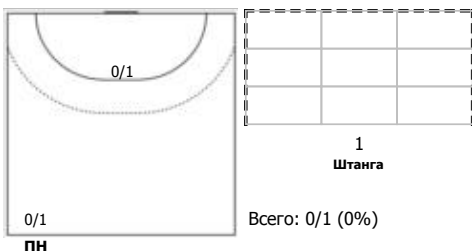

№21 Морозова Алина (Правый полусредний)