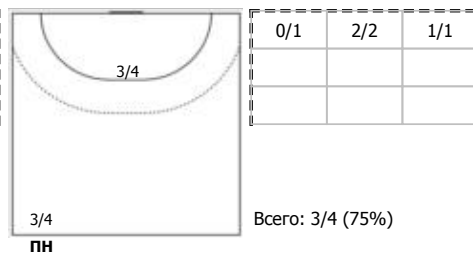

№80 Лебедева Анжелика (Левый полусред)

№87 Гафонова Мария (Линейный)

Условные обозначения: 7 м - 7-метровый штрафной бросок.

Тип атаки: ПН - позиционное нападение; КА - контратака; 1x1 - индивидуальный отрыв; БН - быстрое начало; БП - быстрый переход (включает КА, 1x1, БН).