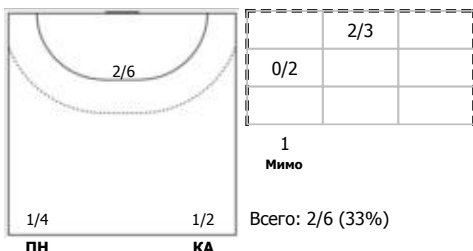

№10 Овчинникова Ксения (Линейный)