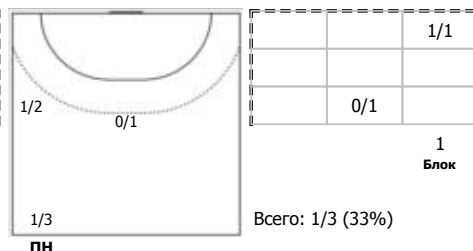

№13 Серадская Анастасия (Левый полусред)