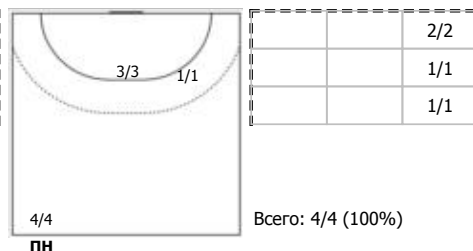

№31 Куцвалова Ангелина (Левый полусред)