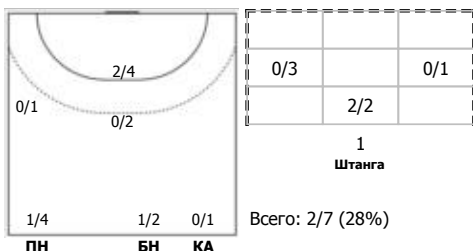

№20 Жилинскойте Виктория (Левый полусред)