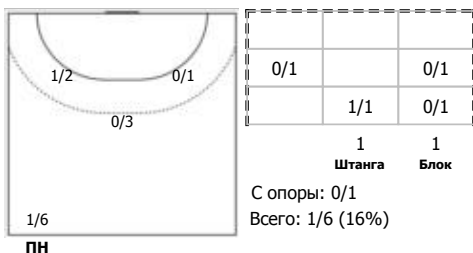

ФЕДЕРАЦИЯ ГАНДБОЛА РОССИИ

официальный сайт ФГР www.rushandball.ru размещает онлайн хода матча и статистические отчеты

Карта бросков

Соревнование: Чемпионат России по гандболу Этап: часть 1 Дата: 13.09.2024	Город: Москва Арена: ВА "Динамо" Матч №: 009	Зрители: 237 Вместимость: 3000 Матч ID: 28335	Время начала: 19:30 Время окончания: 20:52 Продолжительность: 1:22

Технический делегат: АЛЕШИН Игорь Судьи: КИРС Александр, СИТНИКОВ Артем Старший бригады секретарей: СЛАЩУК Анастасия	Секундометрист: КАТИРКИН Лев Секретарь: СЛАЩУК Анастасия Статистик-оператор: БАРАНОВСКИЙ Иван Статистик-секретарь: КОРНИЛОВ Степан

ЦСКА (Москва) - Кубань (Краснодар) 30:24 (18:12)

В Кубань, Краснодар

Игроки

Голы/броски

№5 Федорова Анастасия (Центральный)