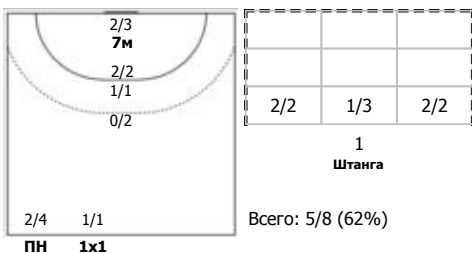

№80 Лебедева Анжелика (Левый полусред)

№87 Гафонова Мария (Линейный)

Условные обозначения: 7 м - 7-метровый штрафной бросок.

Тип атаки: ПН - позиционное нападение; КА - контратака; 1x1 - индивидуальный отрыв; БН - быстрое начало; БП - быстрый переход (включает КА, 1x1, БН).