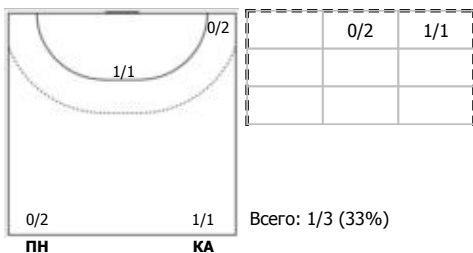

№80 Лебедева Анжелика (Левый полусред)

№87 Гафонова Мария (Линейный)

Условные обозначения: 7 м - 7-метровый штрафной бросок.

Тип атаки: ПН - позиционное нападение; КА - контратака; 1x1 - индивидуальный отрыв; БН - быстрое начало; БП - быстрый переход (включает КА, 1x1, БН).