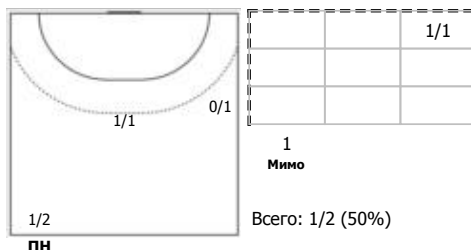

№76 Зеленкова Екатерина (Правый полусредний)