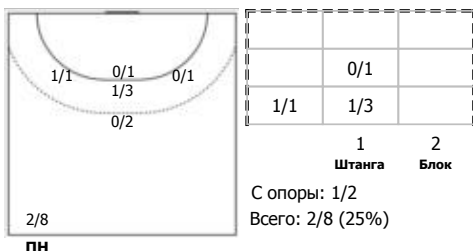

№22 Голубева Дана (Правый полусредний)

ПН