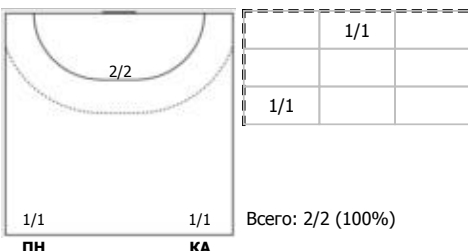

№19 Макеева Ксения (Линейный)