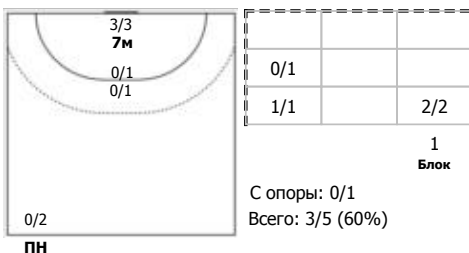

Ростов-Дон (Ростов-на-Дону) - Университет (Удмуртская Республика, Ижевск) 39:14 (21:7)

В Университет, Удмуртская Республика, Ижевск

Игроки

Голы/броски

№4 Вахрушева Виктория (Правый крайний)

ПН КА

№9 Шулятьева Анна (Левый крайний)