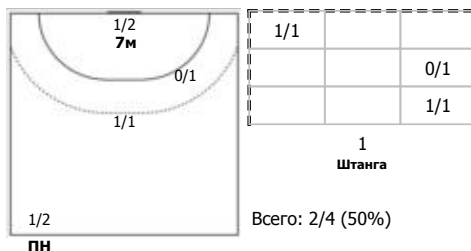

№15 Левша Екатерина (Правый крайний)

№19 Макеева Ксения (Линейный)

№24 Баландина Алёна (Левый крайний)

№25 Фролова Ярослава (Центральный)

№42 Кишко Алина (Левый полусредний)

№44 Шавман Анастасия (Левый полусредний)