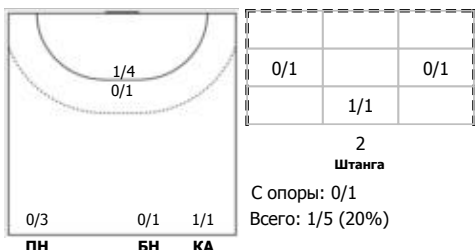

№51 Таженова Милана (Центральный)