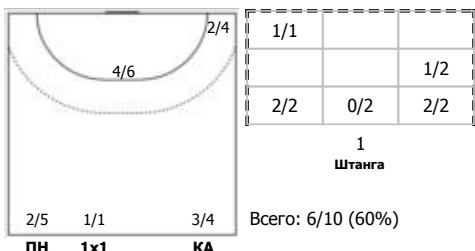

№15 Левша Екатерина (Правый крайний)