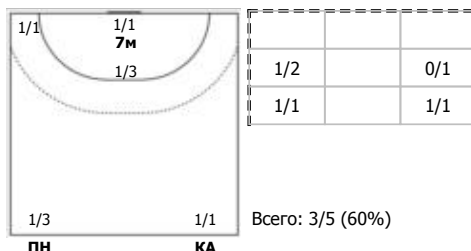

№24 Баландина Алёна (Левый крайний)