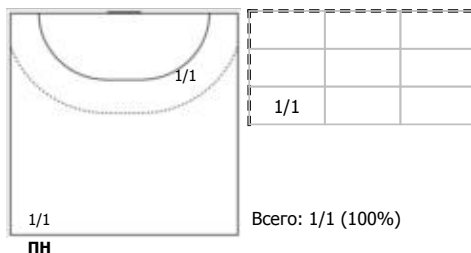

№13 Шапошникова Анна (Правый полусредний)