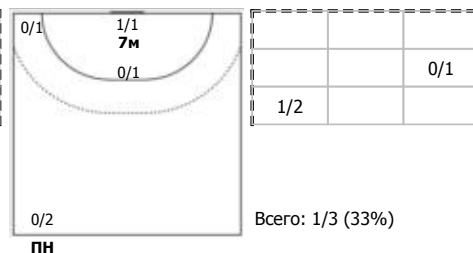

№20 Минабутдинова Карина (Правый крайний)

ПН