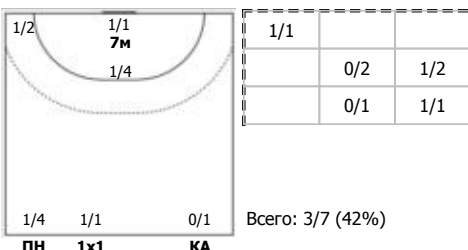

№63 Кожокарь Кристина (Левый крайний)