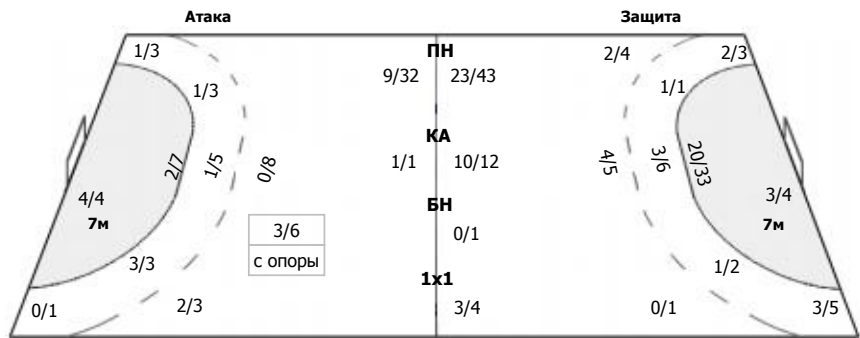

Вратари

Сейвы/броски: 14/53 (26%)

0/3	0/3	0/5
2/6	3/3	6/13
0/8	3/6	0/6

ПН: 11/35 (31%)
7м: 1/4 (25%)
БП: 2/14 (14%)

Голы в пустые ворота - 0/0

№71 Савельева Вера

0/2	0/2	0/2
1/3	2/2	4/8
0/5	1/4	0/1

ПН: 6/19 (31%)
7м: 0/1 (0%)
БП: 2/9 (22%)
Всего: 8/29 (27%)