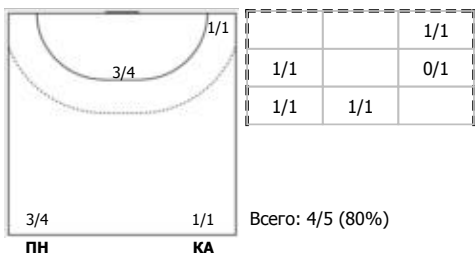

ФЕДЕРАЦИЯ ГАНДБОЛА РОССИИ

официальный сайт ФГР www.rushandball.ru размещает онлайн хода матча и статистические отчеты

Карта бросков

Соревнование: Чемпионат России по гандболу	Город: Ростов-на-Дону	Зрители: 1971	Время начала: 19:30
Этап: часть 1	Арена: Крытый футбольный манеж	Вместимость: 2300	Время окончания: 20:52
Дата: 13.09.2024	Матч №: 010	Матч ID: 28336	Продолжительность: 1:22

Технический делегат: ЕШУГОВ Нух	Секундометрист: НЕСУДИМОВА Светлана
Судьи: КОВАЛЕВ Вадим, ОРЕШИН Игорь	Секретарь: ГОРШКОВА Светлана
Старший бригады секретарей: ЗУБОВА Ксения	Статистик-оператор: МАКАРОВА Юлия
	Статистик-секретарь: КОМБАРОВА Виктория

Ростов-Дон (Ростов-на-Дону) - Университет (Удмуртская Республика, Ижевск) 39:14 (21:7)

А Ростов-Дон, Ростов-на-Дону

Игроки

Голы/броски

№6 Манагарова Юлия (Правый крайний)