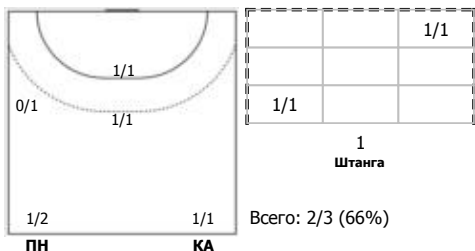

№51 Таженова Милана (Центральный)

№63 Кожокарь Кристина (Левый крайний)

№76 Зеленкова Екатерина (Правый полусредний)

№81 Стаценко Дарья (Левый полусредний)

Условные обозначения: 7 м - 7-метровый штрафной бросок.