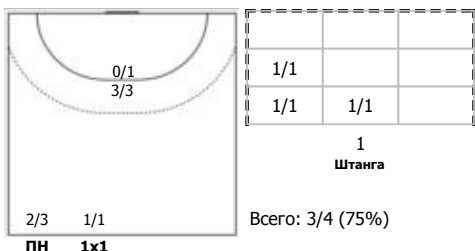

№15 Левша Екатерина (Правый крайний)

№19 Макеева Ксения (Линейный)

№24 Баландина Алёна (Левый крайний)

№25 Фролова Ярослава (Центральный)

№42 Кишко Алина (Левый полусредний)

№44 Шавман Анастасия (Левый полусредний)