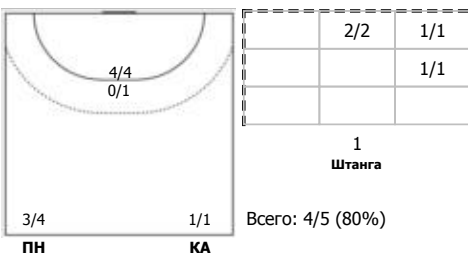

Ростов-Дон (Ростов-на-Дону) - Университет (Удмуртская Республика, Ижевск) 39:14 (21:7)

А Ростов-Дон, Ростов-на-Дону

Игроки

Голы/броски

№6 Манагарова Юлия (Правый крайний)

№8 Сень Анна (Левый полусредний)

№13 Шапошникова Анна (Правый полусредний)