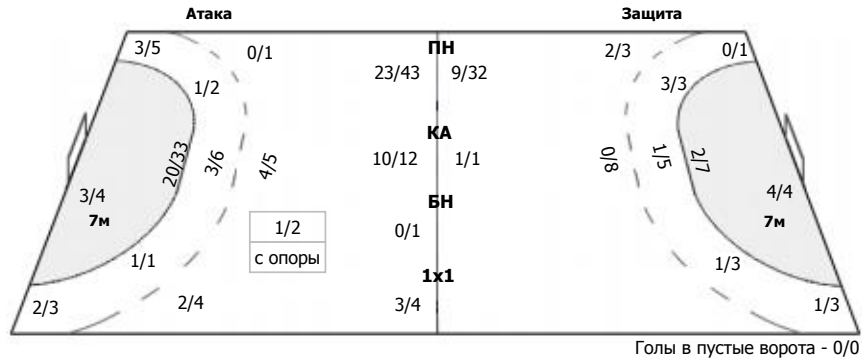

Сейвы/броски: 11/25 (44%)

0/1		
1/3	2/2	2/3
2/7	2/4	2/5

ПН: 11/20 (55%)
7м: 0/4 (0%)
БП: 0/1 (0%)

№27 Казьменко Анастасия

0/1		
0/2	1/2	1/3

ПН: 2/6 (33%)
7м: 0/2 (0%)
Всего: 2/8 (25%)

№83 Чернова Алина

1/3	2/2	2/3
2/5	1/2	1/2