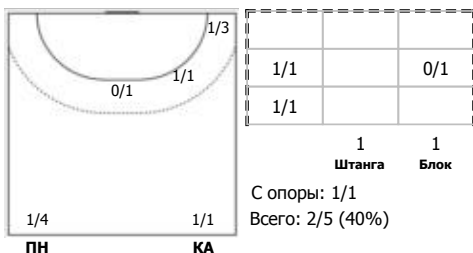

ФЕДЕРАЦИЯ ГАНДБОЛА РОССИИ

официальный сайт ФГР www.rushandball.ru размещает онлайн хода матча и статистические отчеты

Карта бросков

Соревнование: Чемпионат России по гандболу	Город: Ростов-на-Дону	Зрители: 1971	Время начала: 19:30
Этап: часть 1	Арена: Крытый футбольный манеж	Вместимость: 2300	Время окончания: 20:52
Дата: 13.09.2024	Матч №: 010	Матч ID: 28336	Продолжительность: 1:22

Технический делегат: ЕШУГОВ Нух	Секундометрист: НЕСУДИМОВА Светлана
Судьи: КОВАЛЕВ Вадим, ОРЕШИН Игорь	Секретарь: ГОРШКОВА Светлана
Старший бригады секретарей: ЗУБОВА Ксения	Статистик-оператор: МАКАРОВА Юлия
	Статистик-секретарь: КОМБАРОВА Виктория

Ростов-Дон (Ростов-на-Дону) - Университет (Удмуртская Республика, Ижевск) 39:14 (21:7)

В Университет, Удмуртская Республика, Ижевск

Игроки

Голы/броски

№4 Вахрушева Виктория (Правый крайний)

ПН КА