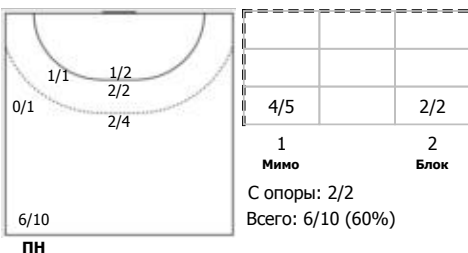

№9 Горшенина Ольга (Левый полусредний)