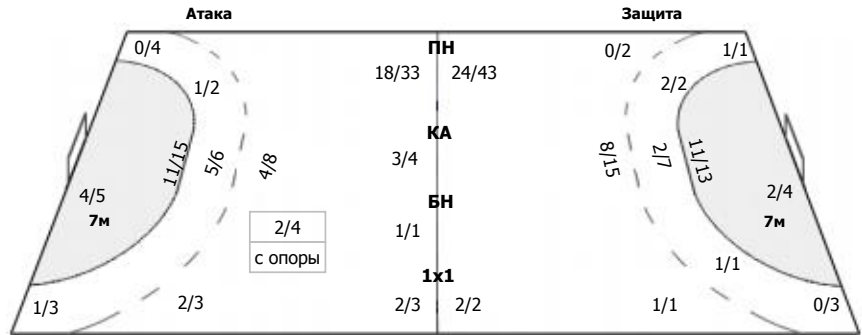

ФЕДЕРАЦИЯ ГАНДБОЛА РОССИИ

официальный сайт ФГР www.rushandball.ru размещает онлайн хода матча и статистические отчеты

Карта бросков

Соревнование: Чемпионат России по гандболу	Город: Тольятти	Зрители: 2300	Время начала: 18:00
Этап: часть 1	Арена: УСК "Олимп"	Вместимость: 2500	Время окончания: 19:35
Дата: 17.09.2024	Матч №: 011	Матч ID: 28337	Продолжительность: 1:35

Технический делегат: ВАРТАНЯН Стелла	Секундометрист: САВИНОВ Дмитрий
Судьи: ГЕРАСИМОВА Анастасия, ГЕРАСИМОВА Дарья	Секретарь: КОВАЛЕВА Светлана
Старший бригады секретарей: КОВАЛЕВА Светлана	Статистик-оператор: САХАУТДИНОВА Кристина
	Статистик-секретарь: КАШИНА Наталья

ЛАДА (Самарская обл., Тольятти) - ЦСКА (Москва) 28:28 (18:15)

В ЦСКА, Москва

Команда

Голы/броски: 28/46 (60%)

1/3	0/1	5/6
4/7		2/2
6/9		10/13

Мимо: 2
Штанга: 1
Блок: 2

Вратари

Сейвы/броски: 11/39 (28%)

1/4	0/2	0/2
1/1	1/1	0/1
3/14	0/2	5/12

ПН: 9/33 (27%)
7м: 2/4 (50%)
БП: 0/2 (0%)

Голы в пустые ворота - 0/0

№16 Аношкина Эвелина

0/1	0/1	
		0/1
0/3		0/1

ПН: 0/5 (0%)
7м: 0/1 (0%)
БП: 0/1 (0%)
Всего: 0/7 (0%)

№99 Каплина Полина

1/3	0/1	0/2
1/1	1/1	
3/11	0/2	5/11

ПН: 9/28 (32%)
7м: 2/3 (66%)
БП: 0/1 (0%)
Всего: 11/32 (34%)

7-метровые броски

Голы/броски: 4/5 (80%)

1/1		1/1
1/1		
0/1		1/1

№19 Козаченко Юлия

1/1		1/1
0/1		1/1

Всего:
3/4 (75%)

№25 Сабирова Карина

1/1		

Всего:
1/1 (100%)

Условные обозначения: 7 м - 7-метровый штрафной бросок.

Тип атаки: ПН - позиционное нападение; КА - контратака; 1x1 - индивидуальный отрыв; БН - быстрое начало; БП - быстрый переход (включает КА, 1x1, БН).

Амплуа: В-вратарь; ЛК-левый крайний; ЛЛП-левый полусредний; Ц-разыгрывающий; ПП-правый полусредний; ПК-правый крайний; Л-линейный; П-полусредний; К-крайний.