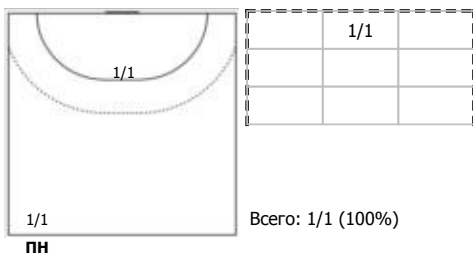

ФЕДЕРАЦИЯ ГАНДБОЛА РОССИИ

официальный сайт ФГР www.rushandball.ru размещает онлайн хода матча и статистические отчеты

Карта бросков

Соревнование: Чемпионат России по гандболу Этап: часть 1 Дата: 17.09.2024	Город: Тольятти Арена: УСК "Олимп" Матч №: 011	Зрители: 2300 Вместимость: 2500 Матч ID: 28337	Время начала: 18:00 Время окончания: 19:35 Продолжительность: 1:35

Технический делегат: ВАРТАНЯН Стелла Судьи: ГЕРАСИМОВА Анастасия, ГЕРАСИМОВА Дарья Старший бригады секретарей: КОВАЛЕВА Светлана	Секундометрист: САВИНОВ Дмитрий Секретарь: КОВАЛЕВА Светлана Статистик-оператор: САХАУТДИНОВА Кристина Статистик-секретарь: КАШИНА Наталья

ЛАДА (Самарская обл., Тольятти) - ЦСКА (Москва) 28:28 (18:15)

А ЛАДА, Самарская обл., Тольятти

Игроки

Голы/броски

№4 Жилинскийте Яна (Линейный)