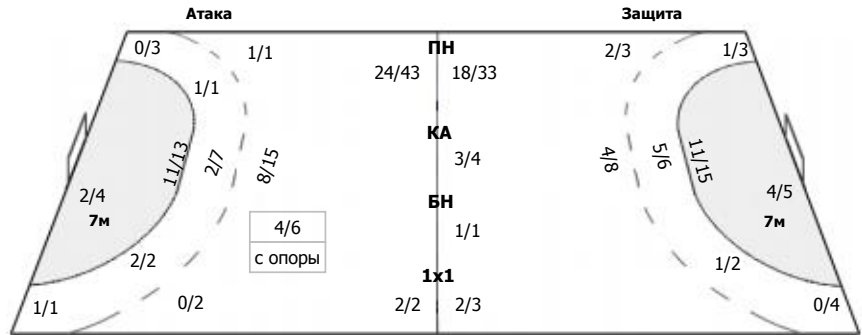

ФЕДЕРАЦИЯ ГАНДБОЛА РОССИИ

официальный сайт ФГР www.rushandball.ru размещает онлайн хода матча и статистические отчеты

Карта бросков

Соревнование: Чемпионат России по гандболу	Город: Тольятти	Зрители: 2300	Время начала: 18:00
Этап: часть 1	Арена: УСК "Олимп"	Вместимость: 2500	Время окончания: 19:35
Дата: 17.09.2024	Матч №: 011	Матч ID: 28337	Продолжительность: 1:35

Технический делегат: ВАРТАНЯН Стелла	Секундометрист: САВИНОВ Дмитрий
Судьи: ГЕРАСИМОВА Анастасия, ГЕРАСИМОВА Дарья	Секретарь: КОВАЛЕВА Светлана
Старший бригады секретарей: КОВАЛЕВА Светлана	Статистик-оператор: САХАУТДИНОВА Кристина
	Статистик-секретарь: КАШИНА Наталья

ЛАДА (Самарская обл., Тольятти) - ЦСКА (Москва) 28:28 (18:15)

А ЛАДА, Самарская обл., Тольятти

Команда

Голы/броски: 28/49 (57%)

3/4	2/2	2/2	Мимо: 2
0/1	0/1	1/1	Штанга: 3
11/14	2/2	7/12	Блок: 4

Вратари

Сейвы/броски: 13/41 (31%)

2/3	1/1	1/6	ПН: 10/28 (35%)
3/7		0/2	7м: 1/5 (20%)
3/9		3/13	БП: 2/8 (25%)

Голы в пустые ворота - 0/0

№1 Кунцевич Юлия

2/3		0/3	ПН: 7/21 (33%)
3/6		0/2	7м: 1/3 (33%)
1/6		2/8	БП: 0/4 (0%)
			Всего: 8/28 (28%)

№16 Войтулевич Валентина

	1/1	1/3	ПН: 3/7 (42%)
0/1			7м: 0/2 (0%)
2/3		1/5	БП: 2/4 (50%)
			Всего: 5/13 (38%)

7-метровые броски

Голы/броски: 2/4 (50%)

		2/4

№15 Терлецкая Екатерина

			Всего:
		0/1	0/1 (0%)

№88 Гичевска Леонида

			Всего:
		1/2	1/2 (50%)

№96 Коста Жоана Фортуна Да

			Всего:
		1/1	1/1 (100%)

Условные обозначения: 7 м - 7-метровый штрафной бросок.

Тип атаки: ПН - позиционное нападение; КА - контратака; 1x1 - индивидуальный отрыв; БН - быстрое начало; БП - быстрый переход (включает КА, 1x1, БН).

Амплуа: В - вратарь; ЛК - левый крайний; ЛЛП - левый полусредний; Ц - разыгрывающий; ПП - правый полусредний; ПК - правый крайний; Л - линейный; П - полусредний; К - крайний.