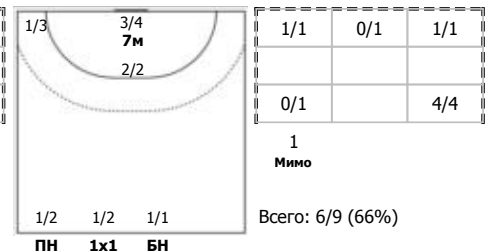

№19 Козаченко Юлия (Левый крайний)