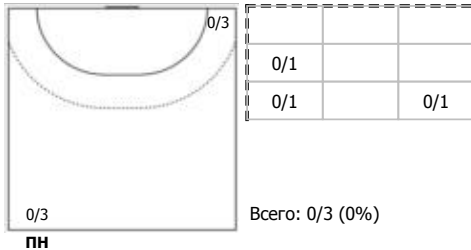

ФЕДЕРАЦИЯ ГАНДБОЛА РОССИИ

официальный сайт ФГР www.rushandball.ru размещает онлайн хода матча и статистические отчеты

Карта бросков

Соревнование: Чемпионат России по гандболу	Город: Тольятти	Зрители: 2300	Время начала: 18:00
Этап: часть 1	Арена: УСК "Олимп"	Вместимость: 2500	Время окончания: 19:35
Дата: 17.09.2024	Матч №: 011	Матч ID: 28337	Продолжительность: 1:35

Технический делегат: ВАРТАНЯН Стелла	Секундометрист: САВИНОВ Дмитрий
Судьи: ГЕРАСИМОВА Анастасия, ГЕРАСИМОВА Дарья	Секретарь: КОВАЛЕВА Светлана
Старший бригады секретарей: КОВАЛЕВА Светлана	Статистик-оператор: САХАУТДИНОВА Кристина
	Статистик-секретарь: КАШИНА Наталья

ЛАДА (Самарская обл., Тольятти) - ЦСКА (Москва) 28:28 (18:15)

В ЦСКА, Москва

Игроки

Голы/броски

№4 Собкало Валерия (Правый крайний)