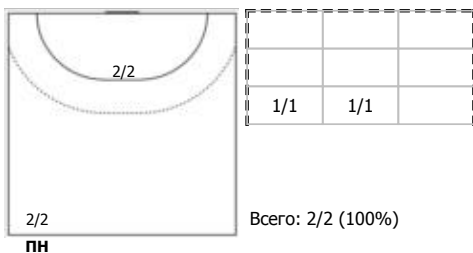

№99 Бошняк Дамльяна (Линейный)

Условные обозначения: 7 м - 7-метровый штрафной бросок.

Тип атаки: ПН - позиционное нападение; КА - контратака; 1x1 - индивидуальный отрыв; БН - быстрое начало; БП - быстрый переход (включает КА, 1x1, БН).

Амплуа: В-вратарь; ЛК-левый крайний; ЛЛП-левый полусредний; Ц-разыгрывающий; ПП-правый полусредний; ПК-правый крайний; Л-линейный; П-полусредний; К-крайний.