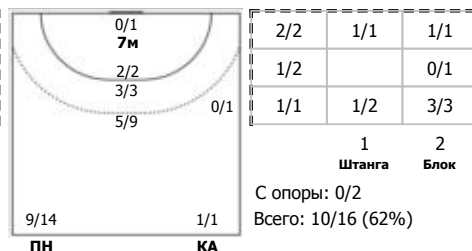

№24 Сухова Софья (Левый полусредний)

№26 Крупеникова Юлия (Центральный)

№29 Рожкова Ольга (Правый крайний)

№30 Коробко Екатерина (Правый полусред)

№33 Федосова Злата (Левый полусредний)

№66 Лунина Елена (Линейный)