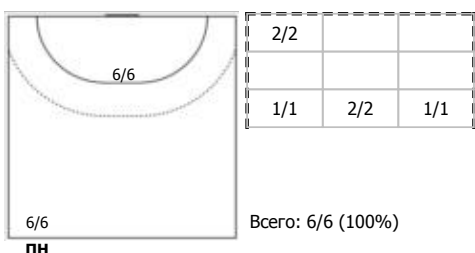

№76 Коняева Мария (Центральный)

Условные обозначения: 7 м - 7-метровый штрафной бросок.

Тип атаки: ПН - позиционное нападение; КА - контратака; 1x1 - индивидуальный отрыв; БН - быстрое начало; БП - быстрый переход (включает КА, 1x1, БН).