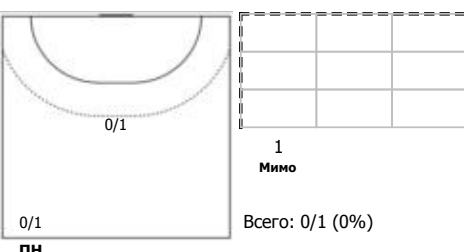

№24 Сухова Софья (Левый полусредний)