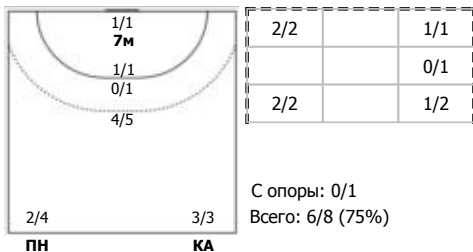

№33 Романенко София (Левый полусредний)