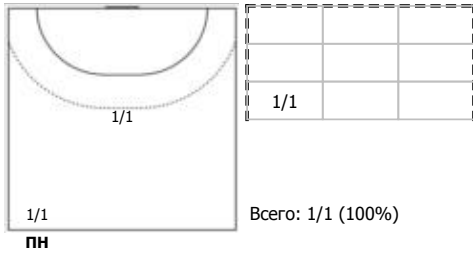

Луч (Москва) - Динамо-Синара (Волгоград) 35:29 (19:18)

В Динамо-Синара, Волгоград

Игроки

Голы/броски

№9 Загороднева Алина (Центральный)

№13 Шкитина Анастасия (Правый крайний)

№19 Васильева Софья (Левый крайний)