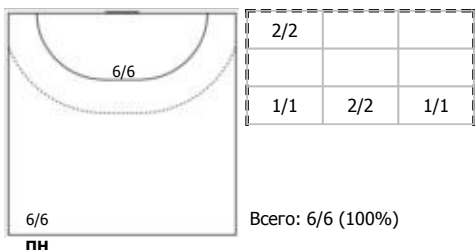

№76 Коняева Мария (Центральный)

Условные обозначения: 7 м - 7-метровый штрафной бросок.

Тип атаки: ПН - позиционное нападение; КА - контратака; 1x1 - индивидуальный отрыв; БН - быстрое начало; БП - быстрый переход (включает КА, 1x1, БН).