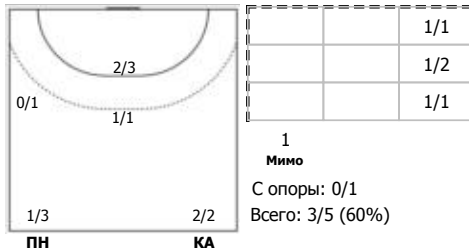

№71 Дудкина Елизавета (Центральный)