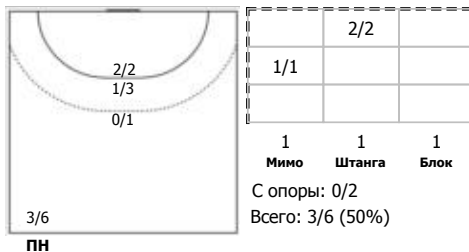

№36 Долматова Екатерина (Центральный)