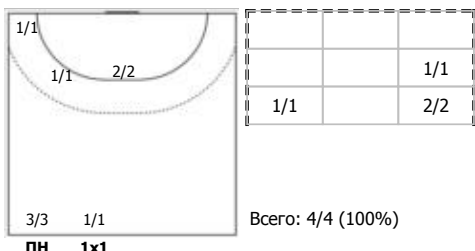

Луч (Москва) - Динамо-Синара (Волгоград) 35:29 (19:18)

А Луч, Москва

Игроки

Голы/броски

№7 Валгузова Анастасия (Правый полусред)

№10 Черняева Мария (Правый крайний)

№14 Закордонская Ксения (Линейный)

№17 Смирнова Александра (Левый крайний)