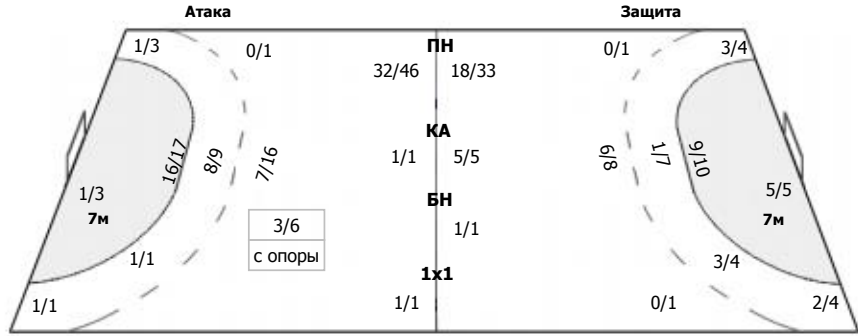

ФЕДЕРАЦИЯ ГАНДБОЛА РОССИИ

официальный сайт ФГР www.rushandball.ru размещает онлайн хода матча и статистические отчеты

Карта бросков

Соревнование: Чемпионат России по гандболу
Этап: часть 1
Дата: 18.09.2024

Город: Москва
Арена: МГА
Матч №: 015

Зрители:
Вместимость: 350
Матч ID: 28341

Время начала: 19:00
Время окончания: 20:25
Продолжительность: 1:25

Технический делегат: БЕРЕЗКИНА Татьяна
Судьи: ЕРШОВ Константин, ПАВЛЮКОВ Антон

Секундометрист: ЗАВЬЯЛОВА Анастасия
Секретарь: ХОРОШЕВА Екатерина
Статистик-оператор: АЗАРОВ Никита
Статистик-секретарь: ХАРЧЕВА Лидия

Старший бригады секретарей:

Луч (Москва) - Динамо-Синара (Волгоград) 35:29 (19:18)

А Луч, Москва

Команда

Голы/броски: 35/51 (68%)

6/7	2/2	1/1
1/3		5/7
5/5	3/4	12/14

Мимо: 3
Штанга: 2
Блок: 3

Вратари

Сейвы/броски: 7/36 (19%)

0/2	0/4	0/4
1/8		2/3
0/4	1/1	3/10

ПН: 7/25 (28%)
7м: 0/5 (0%)
БП: 0/6 (0%)

Голы в пустые ворота - 0/0

№18 Василенко Валерия

	0/1	0/1
1/2		

ПН: 1/4 (25%)
Всего: 1/4 (25%)

№61 Чипула Вероника

0/1	0/3	0/2
0/5		2/2
0/3	1/1	3/9

ПН: 6/19 (31%)
7м: 0/2 (0%)
БП: 0/5 (0%)
Всего: 6/26 (23%)

№88 Морева Валерия

0/1		0/1
0/1		0/1
0/1		0/1

ПН: 0/2 (0%)
7м: 0/3 (0%)
БП: 0/1 (0%)
Всего: 0/6 (0%)

7-метровые броски

Голы/броски: 1/3 (33%)

		0/1
		1/2

№14 Закордонская Ксения

		1/2

Всего: 1/2 (50%)

№33 Федосова Злата

		0/1

Всего: 0/1 (0%)

Условные обозначения: 7 м - 7-метровый штрафной бросок.

Тип атаки: ПН - позиционное нападение; КА - контратака; 1x1 - индивидуальный отрыв; БН - быстрое начало; БП - быстрый переход (включает КА, 1x1, БН).

Амплуа: В - вратарь; ЛК - левый крайний; ЛП - левый полусредний; Ц - разыгрывающий; ПП - правый полусредний; ПК - правый крайний; Л - линейный; П - полусредний; К - крайний.