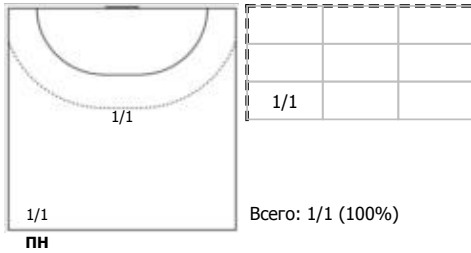

Старший бригады секретарей:

Луч (Москва) - Динамо-Синара (Волгоград) 35:29 (19:18)

В Динамо-Синара, Волгоград

Игроки

Голы/броски

№9 Загороднева Алина (Центральный)

№13 Шкитина Анастасия (Правый крайний)

№19 Васильева Софья (Левый крайний)