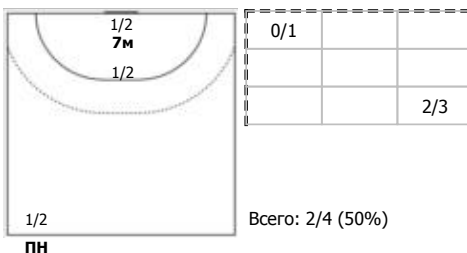

Луч (Москва) - Динамо-Синара (Волгоград) 35:29 (19:18)

А Луч, Москва

Игроки

Голы/броски

№7 Валгузова Анастасия (Правый полусред)

№10 Черняева Мария (Правый крайний)

№14 Закордонская Ксения (Линейный)

№17 Смирнова Александра (Левый крайний)