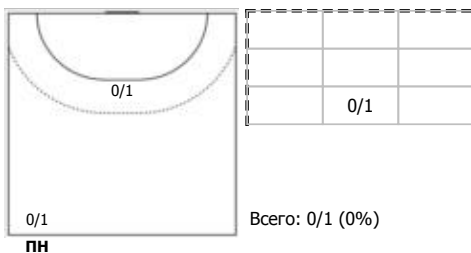

№56 Сквикко Екатерина (Центральный)