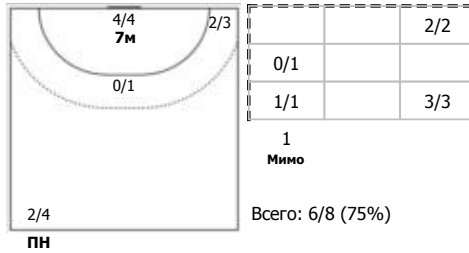

Старший бригады секретарей:

Луч (Москва) - Динамо-Синара (Волгоград) 35:29 (19:18)

В Динамо-Синара, Волгоград

Игроки

Голы/броски

№9 Загороднева Алина (Центральный)

№13 Шкитина Анастасия (Правый крайний)

№19 Васильева Софья (Левый крайний)