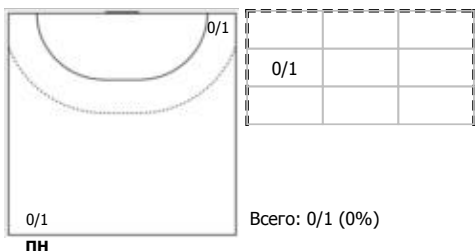

№29 Рожкова Ольга (Правый крайний)