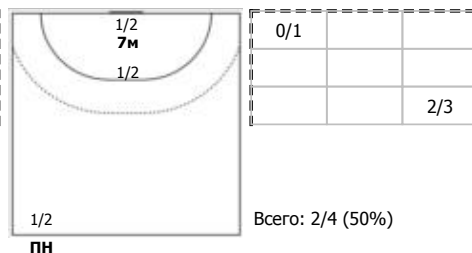

Луч (Москва) - Динамо-Синара (Волгоград) 35:29 (19:18)

А Луч, Москва

Игроки

Голы/броски

№7 Валгузова Анастасия (Правый полусред)

№10 Черняева Мария (Правый крайний)

№14 Закордонская Ксения (Линейный)

№17 Смирнова Александра (Левый крайний)