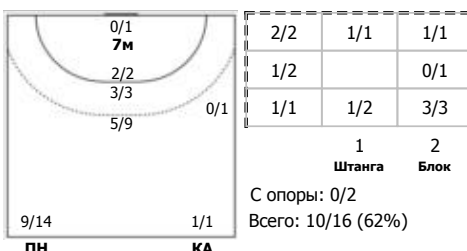

№24 Сухова Софья (Левый полусредний)

№26 Крупеникова Юлия (Центральный)

№29 Рожкова Ольга (Правый крайний)

№30 Коробко Екатерина (Правый полусред)

№33 Федосова Злата (Левый полусредний)

№66 Лунина Елена (Линейный)