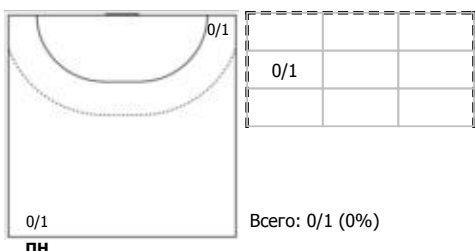

№29 Рожкова Ольга (Правый крайний)