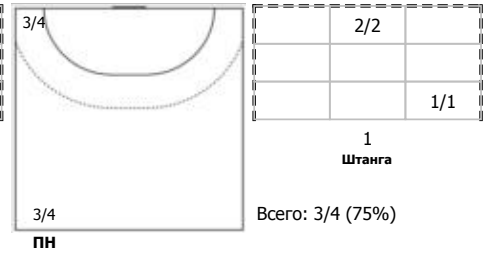

Луч (Москва) - Динамо-Синара (Волгоград) 35:29 (19:18)

В Динамо-Синара, Волгоград

Игроки

Голы/броски

№9 Загороднева Алина (Центральный)

№13 Шкитина Анастасия (Правый крайний)

№19 Васильева Софья (Левый крайний)