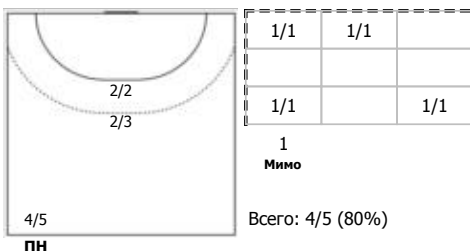

№30 Коробко Екатерина (Правый полусред)