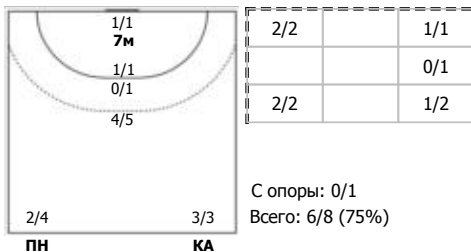

№33 Романенко София (Левый полусредний)