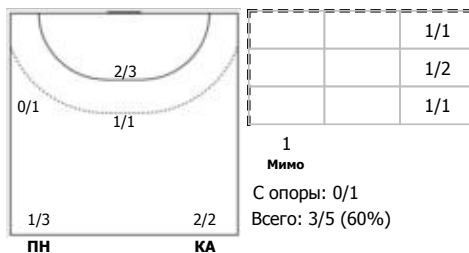

№33 Романенко София (Левый полусредний)

№36 Долматова Екатерина (Центральный)

№47 Безбабных Арина (Правый полусредний)

№56 Сквикко Екатерина (Центральный)

№71 Дудкина Елизавета (Центральный)

№91 Щеглова Кристина (Правый полусредний)