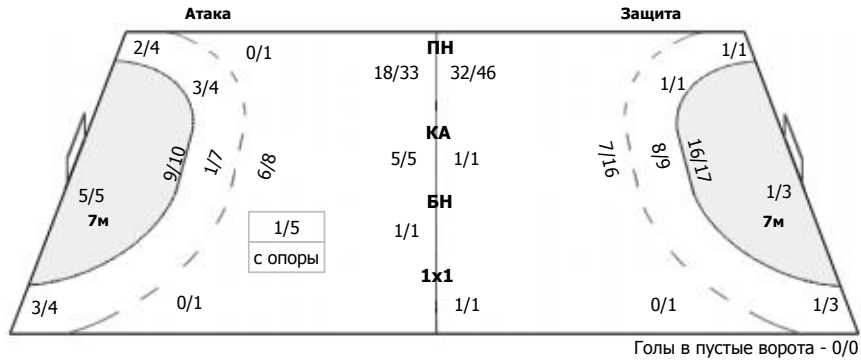

ФЕДЕРАЦИЯ ГАНДБОЛА РОССИИ

официальный сайт ФГР www.rushandball.ru размещает онлайн хода матча и статистические отчеты

Карта бросков

Соревнование: Чемпионат России по гандболу	Город: Москва	Зрители:	Время начала: 19:00
Этап: часть 1	Арена: МГА	Вместимость: 350	Время окончания: 20:25
Дата: 18.09.2024	Матч №: 015	Матч ID: 28341	Продолжительность: 1:25

Технический делегат: БЕРЕЗКИНА Татьяна	Секундометрист: ЗАВЬЯЛОВА Анастасия
Судьи: ЕРШОВ Константин, ПАВЛЮКОВ Антон	Секретарь: ХОРОШЕВА Екатерина
Старший бригады секретарей:	Статистик-оператор: АЗАРОВ Никита
	Статистик-секретарь: ХАРЧЕВА Лидия

Луч (Москва) - Динамо-Синара (Волгоград) 35:29 (19:18)

В Динамо-Синара, Волгоград

Команда

Голы/броски: 29/44 (65%)

2/2	4/4	4/4	Мимо: 4
7/8		1/3	Штанга: 2
4/4	0/1	7/10	Блок: 2

Вратари

Сейвы/броски: 8/43 (18%)

1/7	0/2	0/1	ПН: 6/38 (15%)
2/3		2/7	7м: 2/3 (66%)
0/5	1/4	2/14	БП: 0/2 (0%)

Голы в пустые ворота - 0/0

№16 Колесникова Надежда

1/3	0/1	0/1	ПН: 1/14 (7%)
		1/3	7м: 1/2 (50%)
0/3	0/1	0/5	БП: 0/1 (0%)
			Всего: 2/17 (11%)

№26 Дувакина Мария

0/3	0/1		ПН: 2/17 (11%)
1/1		0/1	7м: 1/1 (100%)
0/2	1/3	1/7	Всего: 3/18 (16%)

№31 Старкова Елизавета

0/1			ПН: 3/7 (42%)
1/2		1/3	БП: 0/1 (0%)
		1/2	Всего: 3/8 (37%)

7-метровые броски

Голы/броски: 5/5 (100%)

		1/1
1/1		3/3

№13 Шкитина Анастасия

		1/1	Всего:
1/1		2/2	4/4 (100%)

№33 Романенко София

			Всего:
		1/1	1/1 (100%)

Условные обозначения: 7 м - 7-метровый штрафной бросок.

Тип атаки: ПН - позиционное нападение; КА - контратака; 1x1 - индивидуальный отрыв; БН - быстрое начало; БП - быстрый переход (включает КА, 1x1, БН).

Амплуа: В - вратарь; ЛК - левый крайний; ЛП - левый полусредний; Ц - разыгрывающий; ПП - правый полусредний; ПК - правый крайний; Л - линейный; П - полусредний; К - крайний.