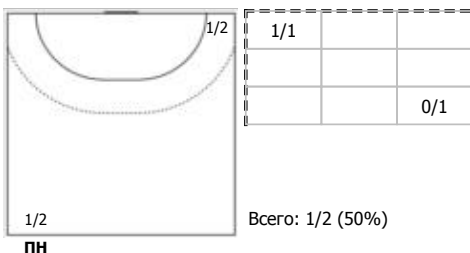

Луч (Москва) - Динамо-Синара (Волгоград) 35:29 (19:18)

А Луч, Москва

Игроки

Голы/броски

№7 Валгузова Анастасия (Правый полусред)

№10 Черняева Мария (Правый крайний)

№14 Закордонская Ксения (Линейный)

№17 Смирнова Александра (Левый крайний)