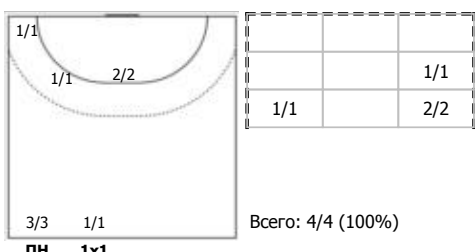

Луч (Москва) - Динамо-Синара (Волгоград) 35:29 (19:18)

А Луч, Москва

Игроки

Голы/броски

№7 Валгузова Анастасия (Правый полусред)

№10 Черняева Мария (Правый крайний)

№14 Закордонская Ксения (Линейный)

№17 Смирнова Александра (Левый крайний)