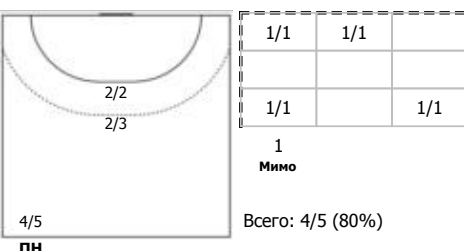

№24 Сухова Софья (Левый полусредний)

№26 Крупеникова Юлия (Центральный)

№29 Рожкова Ольга (Правый крайний)

№30 Коробко Екатерина (Правый полусред)

№33 Федосова Злата (Левый полусредний)

№66 Лунина Елена (Линейный)