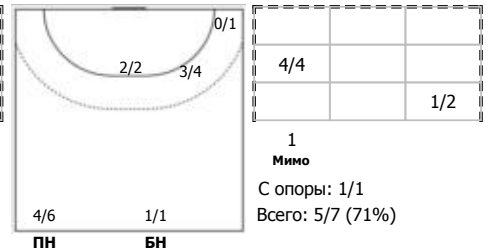

№91 Щеглова Кристина (Правый полусредний)

Условные обозначения: 7 м - 7-метровый штрафной бросок.

Тип атаки: ПН - позиционное нападение; КА - контратака; 1x1 - индивидуальный отрыв; БН - быстрое начало; БП - быстрый переход (включает КА, 1x1, БН).

Амплуа: В-вратарь; ЛК-левый крайний; ЛП-левый полусредний; Ц-разыгрывающий; ПП-правый полусредний; ПК-правый крайний; Л-линейный; П-полусредний; К-крайний.