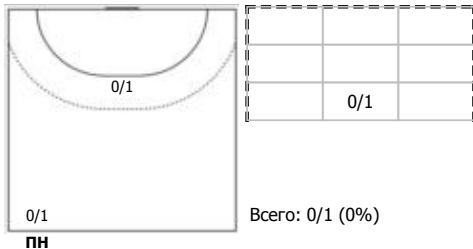

№56 Сквикко Екатерина (Центральный)