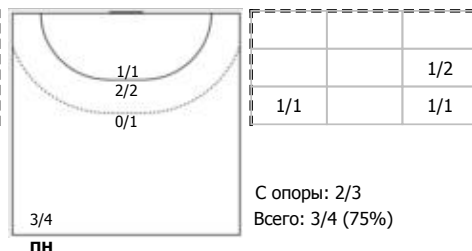

№26 Крупеникова Юлия (Центральный)