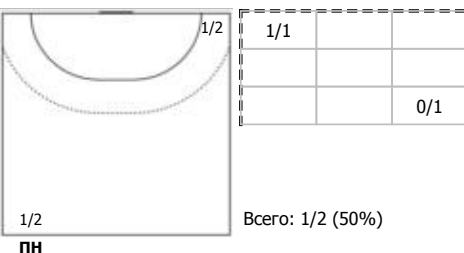

Луч (Москва) - Динамо-Синара (Волгоград) 35:29 (19:18)

А Луч, Москва

Игроки

Голы/броски

№7 Валгузова Анастасия (Правый полусред)

№10 Черняева Мария (Правый крайний)

№14 Закордонская Ксения (Линейный)

№17 Смирнова Александра (Левый крайний)