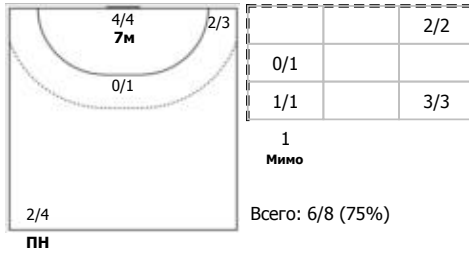

Луч (Москва) - Динамо-Синара (Волгоград) 35:29 (19:18)

В Динамо-Синара, Волгоград

Игроки

Голы/броски

№9 Загороднева Алина (Центральный)

№13 Шкитина Анастасия (Правый крайний)

№19 Васильева Софья (Левый крайний)