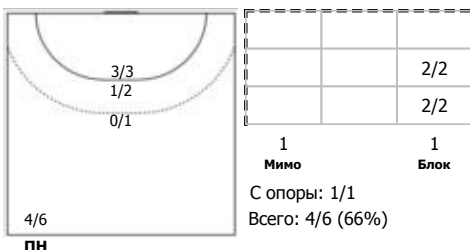

№76 Коняева Мария (Центральный)

Условные обозначения: 7 м - 7-метровый штрафной бросок.

Тип атаки: ПН - позиционное нападение; КА - контратака; 1x1 - индивидуальный отрыв; БН - быстрое начало; БП - быстрый переход (включает КА, 1x1, БН).

Амплуа: В - вратарь; ЛК - левый крайний; ЛП - левый полусредний; Ц - разыгрывающий; ПП - правый полусредний; ПК - правый крайний; Л - линейный; П - полусредний; К - крайний.