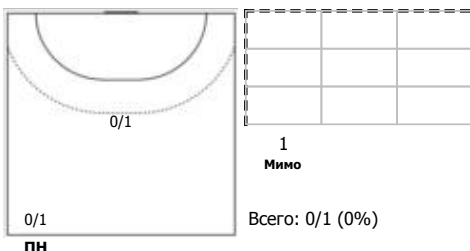

№24 Сухова Софья (Левый полусредний)