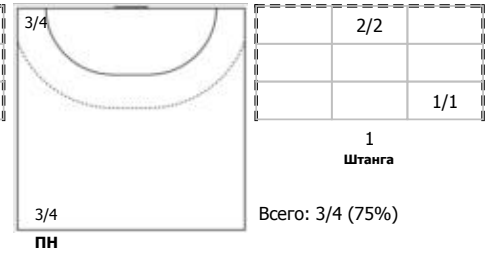

Старший бригады секретарей:

Луч (Москва) - Динамо-Синара (Волгоград) 35:29 (19:18)

В Динамо-Синара, Волгоград

Игроки

Голы/броски

№9 Загороднева Алина (Центральный)

№13 Шкитина Анастасия (Правый крайний)

№19 Васильева Софья (Левый крайний)