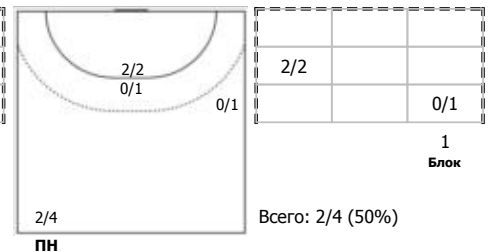

№47 Безбабных Арина (Правый полусредний)