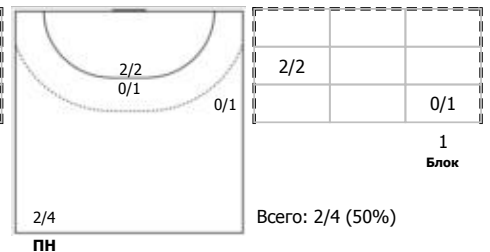

№47 Безбабных Арина (Правый полусредний)