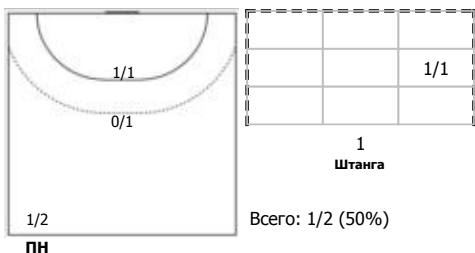

ФЕДЕРАЦИЯ ГАНДБОЛА РОССИИ

официальный сайт ФГР www.rushandball.ru размещает онлайн хода матча и статистические отчеты

Карта бросков

Соревнование: Чемпионат России по гандболу	Город: Москва	Зрители:	Время начала: 19:00
Этап: часть 1	Арена: МГА	Вместимость: 350	Время окончания: 20:25
Дата: 18.09.2024	Матч №: 015	Матч ID: 28341	Продолжительность: 1:25

Технический делегат: БЕРЕЗКИНА Татьяна	Секундометрист: ЗАВЬЯЛОВА Анастасия
Судьи: ЕРШОВ Константин, ПАВЛЮКОВ Антон	Секретарь: ХОРОШЕВА Екатерина
Старший бригады секретарей:	Статистик-оператор: АЗАРОВ Никита
	Статистик-секретарь: ХАРЧЕВА Лидия

Луч (Москва) - Динамо-Синара (Волгоград) 35:29 (19:18)

А Луч, Москва

Игроки

Голы/броски

№7 Валгузова Анастасия (Правый полусред)