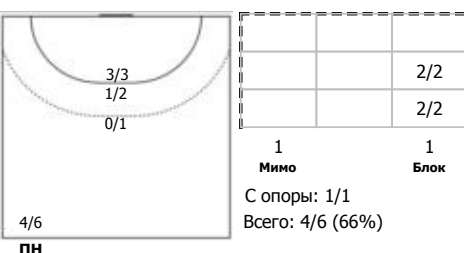

№76 Коняева Мария (Центральный)

Условные обозначения: 7 м - 7-метровый штрафной бросок.

Тип атаки: ПН - позиционное нападение; КА - контратака; 1x1 - индивидуальный отрыв; БН - быстрое начало; БП - быстрый переход (включает КА, 1x1, БН).

Амплуа: В-вратарь; ЛК-левый крайний; ЛП-левый полусредний; Ц-разыгрывающий; ПП-правый полусредний; ПК-правый крайний; Л-линейный; П-полусредний; К-крайний.