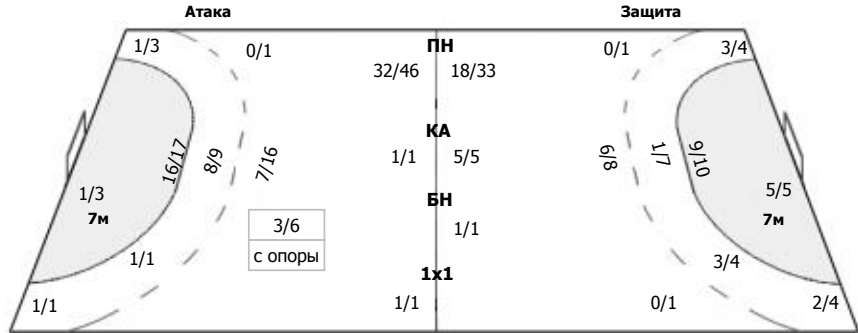

ФЕДЕРАЦИЯ ГАНДБОЛА РОССИИ

официальный сайт ФГР www.rushandball.ru размещает онлайн хода матча и статистические отчеты

Карта бросков

Соревнование: Чемпионат России по гандболу	Город: Москва	Зрители:	Время начала: 19:00
Этап: часть 1	Арена: МГА	Вместимость: 350	Время окончания: 20:25
Дата: 18.09.2024	Матч №: 015	Матч ID: 28341	Продолжительность: 1:25

Технический делегат: БЕРЕЗКИНА Татьяна	Секундометрист: ЗАВЬЯЛОВА Анастасия
Судьи: ЕРШОВ Константин, ПАВЛЮКОВ Антон	Секретарь: ХОРОШЕВА Екатерина
Старший бригады секретарей:	Статистик-оператор: АЗАРОВ Никита
	Статистик-секретарь: ХАРЧЕВА Лидия

Луч (Москва) - Динамо-Синара (Волгоград) 35:29 (19:18)

А Луч, Москва

Команда

Голы/броски: 35/51 (68%)

6/7	2/2	1/1
1/3		5/7
5/5	3/4	12/14

Мимо: 3
Штанга: 2
Блок: 3

Вратари

Сейвы/броски: 7/36 (19%)

0/2	0/4	0/4
1/8		2/3
0/4	1/1	3/10

ПН: 7/25 (28%)
7м: 0/5 (0%)
БП: 0/6 (0%)

Голы в пустые ворота - 0/0

№18 Василенко Валерия

	0/1	0/1
1/2		

ПН: 1/4 (25%)
Всего: 1/4 (25%)

№61 Чипула Вероника

0/1	0/3	0/2
0/5		2/2
0/3	1/1	3/9

ПН: 6/19 (31%)
7м: 0/2 (0%)
БП: 0/5 (0%)
Всего: 6/26 (23%)

№88 Морева Валерия

0/1		0/1
0/1		0/1
0/1		0/1

ПН: 0/2 (0%)
7м: 0/3 (0%)
БП: 0/1 (0%)
Всего: 0/6 (0%)

7-метровые броски

Голы/броски: 1/3 (33%)

		0/1
		1/2

№14 Загордонская Ксения

		1/2

Всего: 1/2 (50%)

№33 Федосова Злата

		0/1

Всего: 0/1 (0%)

Условные обозначения: 7 м - 7-метровый штрафной бросок.

Тип атаки: ПН - позиционное нападение; КА - контратака; 1x1 - индивидуальный отрыв; БН - быстрое начало; БП - быстрый переход (включает КА, 1x1, БН).

Амплуа: В - вратарь; ЛК - левый крайний; ЛП - левый полусредний; Ц - разыгрывающий; ПП - правый полусредний; ПК - правый крайний; Л - линейный; П - полусредний; К - крайний.