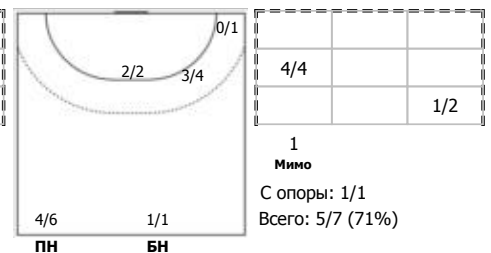

№33 Романенко София (Левый полусредний)

№36 Долматова Екатерина (Центральный)

№47 Безбабных Арина (Правый полусредний)

№56 Сквикко Екатерина (Центральный)

№71 Дудкина Елизавета (Центральный)

№91 Щеглова Кристина (Правый полусредний)