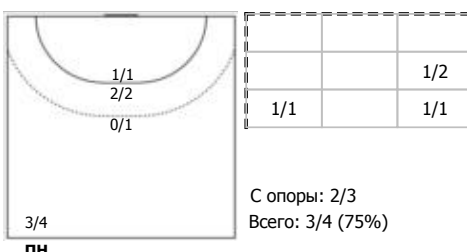

№26 Крупеникова Юлия (Центральный)