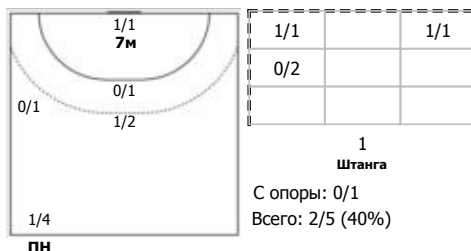

№42 Кишко Алина (Левый полусредний)