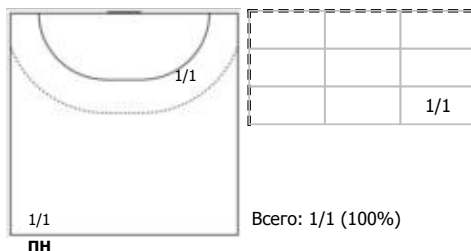

№81 Стаценко Дарья (Левый полусредний)

№88 Кузнецова Полина (Левый крайний)

Условные обозначения: 7 м - 7-метровый штрафной бросок.

Тип атаки: ПН - позиционное нападение; КА - контратака; 1x1 - индивидуальный отрыв; БН - быстрое начало; БП - быстрый переход (включает КА, 1x1, БН).