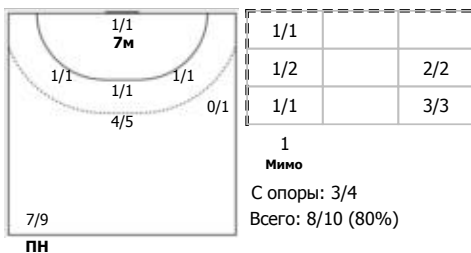

№34 Малашенко Елизавета (Центральный)