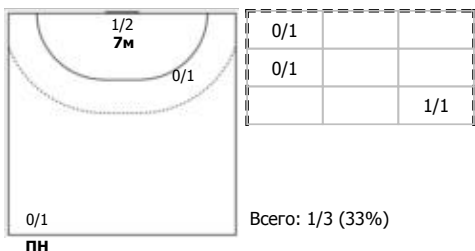

№44 Шавман Анастасия (Левый полусредний)