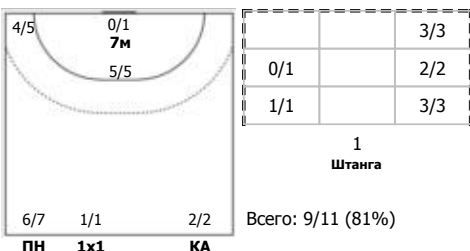

№19 Макеева Ксения (Линейный)

№25 Фролова Ярослава (Центральный)

№42 Кишко Алина (Левый полусредний)

№44 Шавман Анастасия (Левый полусредний)

№63 Жожокарь Кристина (Левый крайний)

№76 Зеленкова Екатерина (Правый полусредний)