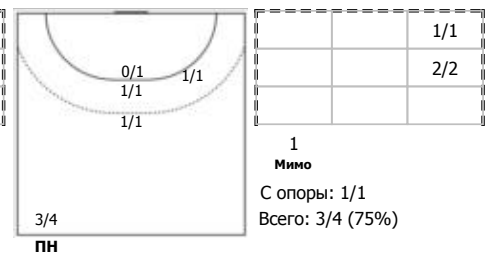

№8 Жукова Ангелина (Левый полусредний)

№9 Горшенина Ольга (Левый полусредний)

№15 Терлецкая Екатерина (Центральный)

№34 Малашенко Елизавета (Центральный)

№41 Сокова Алина (Левый крайний)

№55 Дворцова Алиса (Левый полусредний)