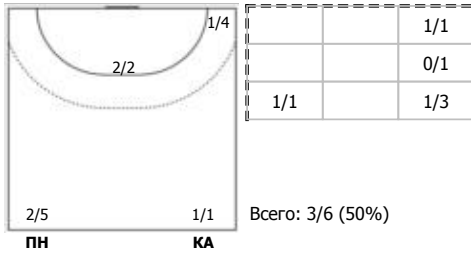

ФЕДЕРАЦИЯ ГАНДБОЛА РОССИИ

официальный сайт ФГР www.rushandball.ru размещает онлайн хода матча и статистические отчеты

Карта бросков

Соревнование: Чемпионат России по гандболу	Город: Ростов-на-Дону	Зрители: 2088	Время начала: 15:00
Этап: часть 1	Арена: Крытый футбольный манеж	Вместимость: 2300	Время окончания: 16:31
Дата: 22.09.2024	Матч №: 017	Матч ID: 28343	Продолжительность: 1:31

Технический делегат: КИЯШКО Владимир	Секундометрист: НЕСУДИМОВА Светлана
Судьи: МЕРЗЛЮТИН Антон, ПОДСТАВКИН Эдуард	Секретарь: ГОРШКОВА Светлана
Старший бригады секретарей: ДЕНИСЕНКО Юлия	Статистик-оператор: МАКАРОВА Юлия
	Статистик-секретарь: ОБИРИНА Надежда

Ростов-Дон (Ростов-на-Дону) - ЛАДА (Самарская обл., Тольятти) 37:29 (18:15)

В ЛАДА, Самарская обл., Тольятти

Игроки

Голы/броски

№2 Фомина Ольга (Правый крайний)