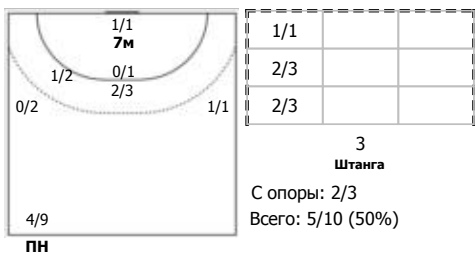

№81 Стаценко Дарья (Левый полусредний)