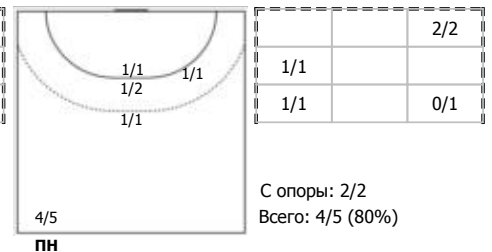

№15 Терлецкая Екатерина (Центральный)