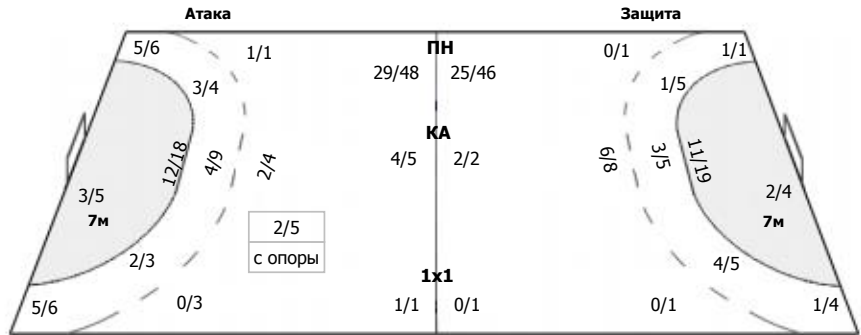

ФЕДЕРАЦИЯ ГАНДБОЛА РОССИИ

официальный сайт ФГР www.rushandball.ru размещает онлайн хода матча и статистические отчеты

Карта бросков

Соревнование: Чемпионат России по гандболу	Город: Ростов-на-Дону	Зрители: 2088	Время начала: 15:00
Этап: часть 1	Арена: Крытый футбольный манеж	Вместимость: 2300	Время окончания: 16:31
Дата: 22.09.2024	Матч №: 017	Матч ID: 28343	Продолжительность: 1:31

Технический делегат: КИЯШКО Владимир	Секундометрист: НЕСУДИМОВА Светлана
Судьи: МЕРЗЛЮТИН Антон, ПОДСТАВКИН Эдуард	Секретарь: ГОРШКОВА Светлана
Старший бригады секретарей: ДЕНИСЕНКО Юлия	Статистик-оператор: МАКАРОВА Юлия
	Статистик-секретарь: ОБИРИНА Надежда

Ростов-Дон (Ростов-на-Дону) - ЛАДА (Самарская обл., Тольятти) 37:29 (18:15)

А Ростов-Дон, Ростов-на-Дону

Команда

Голы/броски: 37/59 (62%)

7/8		6/6
3/8	0/1	4/7
7/9		10/10

Мимо: 2
Штанга: 6
Блок: 1

Вратари

Сейвы/броски: 15/44 (34%)

0/4	1/1	0/5
3/6		2/7
1/5	2/3	6/13

ПН: 14/39 (35%)
7м: 1/3 (33%)
БП: 0/2 (0%)

Голы в пустые ворота - 0/0

№12 Грацкевич Юлия

0/2		0/2
3/6		2/7
1/5	1/2	5/10

ПН: 11/31 (35%)
7м: 1/1 (100%)
БП: 0/2 (0%)
Всего: 12/34 (35%)

№27 Казьменко Анастасия

0/2	1/1	0/3
	1/1	1/2

ПН: 3/8 (37%)
7м: 0/1 (0%)
Всего: 3/9 (33%)

№83 Чернова Алина

		0/1

7м: 0/1 (0%)
Всего: 0/1 (0%)

7-метровые броски

Голы/броски: 3/5 (60%)

1/1		
0/2		
1/1		1/1

№42 Кишко Алина

1/1		

Всего: 1/1 (100%)

№44 Шавман Анастасия

0/1		
		1/1

Всего: 1/2 (50%)

№63 Кожокарь Кристина

0/1		

Всего: 0/1 (0%)

№81 Стаценко Дарья

1/1		

Всего: 1/1 (100%)

Условные обозначения: 7 м - 7-метровый штрафной бросок.

Тип атаки: ПН - позиционное нападение; КА - контратака; 1x1 - индивидуальный отрыв; БН - быстрое начало; БП - быстрый переход (включает КА, 1x1, БН).

Амплуа: В - вратарь; ЛК - левый крайний; ЛП - левый полусредний; Ц - разыгрывающий; ПП - правый полусредний; ПК - правый крайний; Л - линейный; П - полусредний; К - крайний.