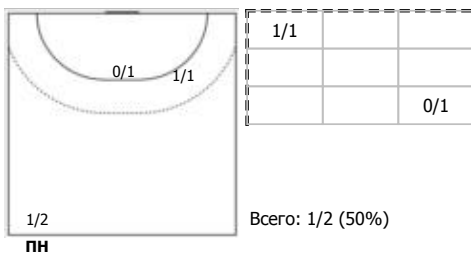

№69 Милова Дарья (Левый полусредний)

№88 Гичевска Леонида (Центральный)

№96 Коста Жоана Фортуна Да (Правый пол)

№99 Бошняк Дамляна (Линейный)

Условные обозначения: 7 м - 7-метровый штрафной бросок.

Тип атаки: ПН - позиционное нападение; КА - контратака; 1x1 - индивидуальный отрыв; БН - быстрое начало; БП - быстрый переход (включает КА, 1x1, БН).