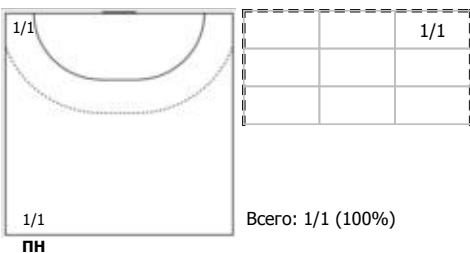

№81 Стаценко Дарья (Левый полусредний)

№88 Кузнецова Полина (Левый крайний)

Условные обозначения: 7 м - 7-метровый штрафной бросок.

Тип атаки: ПН - позиционное нападение; КА - контратака; 1x1 - индивидуальный отрыв; БН - быстрое начало; БП - быстрый переход (включает КА, 1x1, БН).