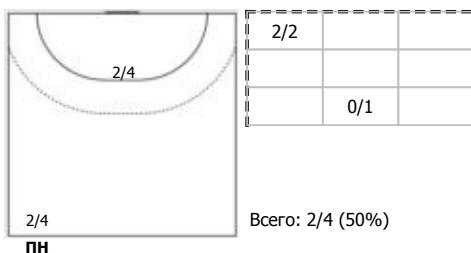

№69 Милова Дарья (Левый полусредний)

№88 Гичевска Леонида (Центральный)

№96 Коста Жоана Фортуна Да (Правый пол)

№99 Бошняк Дамляна (Линейный)

Условные обозначения: 7 м - 7-метровый штрафной бросок.

Тип атаки: ПН - позиционное нападение; КА - контратака; 1x1 - индивидуальный отрыв; БН - быстрое начало; БП - быстрый переход (включает КА, 1x1, БН).