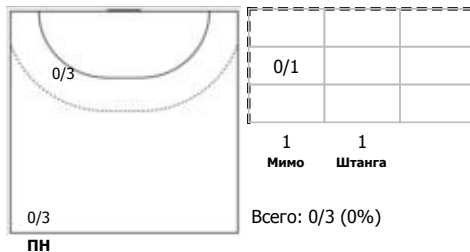

№9 Горшенина Ольга (Левый полусредний)