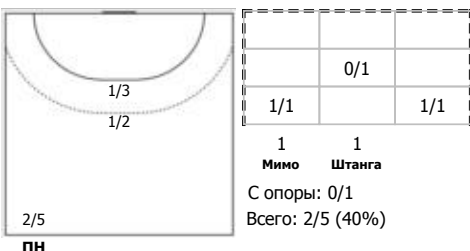

№25 Фролова Ярослава (Центральный)