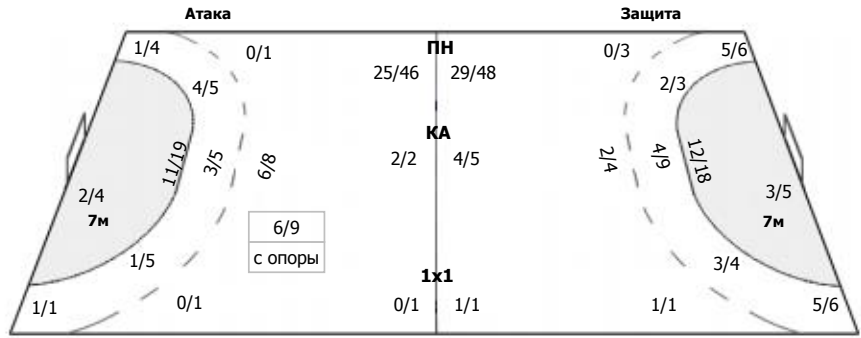

1/8		0/6
5/9	1/1	3/7
2/8		0/10

ПН: 9/38 (23%)
7м: 2/5 (40%)
БП: 1/6 (16%)

Голы в пустые ворота - 0/0

№1 Кунцевич Юлия

0/3		0/3
3/6	1/1	2/3
2/6		0/4

ПН: 6/20 (30%)
7м: 1/2 (50%)
БП: 1/4 (25%)
Всего: 8/26 (30%)