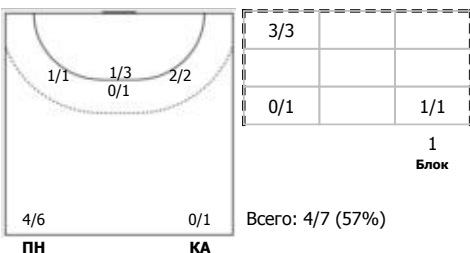

Ростов-Дон (Ростов-на-Дону) - ЛАДА (Самарская обл., Тольятти) 37:29 (18:15)

А Ростов-Дон, Ростов-на-Дону

Игроки

Голы/броски

№8 Сень Анна (Левый полусредний)

№13 Шапошникова Анна (Правый полусредний)

№15 Левша Екатерина (Правый крайний)