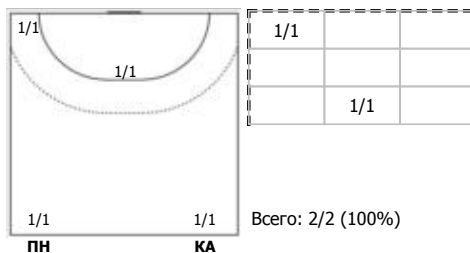

№41 Сокова Алина (Левый крайний)