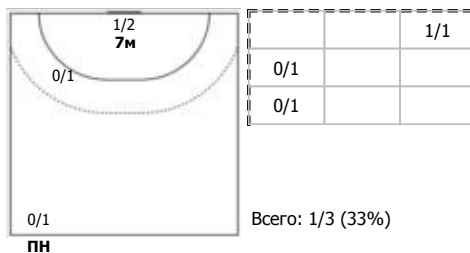

№69 Милова Дарья (Левый полусредний)

№88 Гичевска Леонида (Центральный)

№96 Коста Жоана Фортуна Да (Правый пол)

№99 Бошняк Дамляна (Линейный)

Условные обозначения: 7 м - 7-метровый штрафной бросок.

Тип атаки: ПН - позиционное нападение; КА - контратака; 1x1 - индивидуальный отрыв; БН - быстрое начало; БП - быстрый переход (включает КА, 1x1, БН).