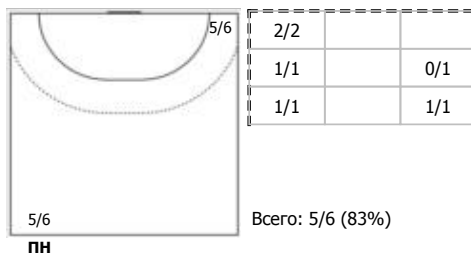

№15 Левша Екатерина (Правый крайний)