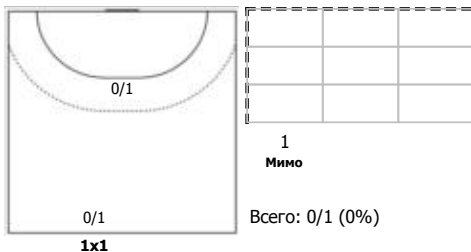

№8 Жукова Ангелина (Левый полусредний)