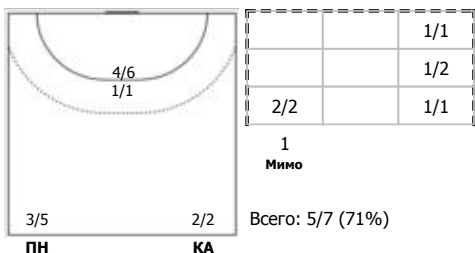

ФЕДЕРАЦИЯ ГАНДБОЛА РОССИИ

официальный сайт ФГР www.rushandball.ru размещает онлайн хода матча и статистические отчеты

Карта бросков

Соревнование: Чемпионат России по гандболу	Город: Ростов-на-Дону	Зрители: 2088	Время начала: 15:00
Этап: часть 1	Арена: Крытый футбольный манеж	Вместимость: 2300	Время окончания: 16:31
Дата: 22.09.2024	Матч №: 017	Матч ID: 28343	Продолжительность: 1:31

Технический делегат: КИЯШКО Владимир	Секундометрист: НЕСУДИМОВА Светлана
Судьи: МЕРЗЛЮТИН Антон, ПОДСТАВКИН Эдуард	Секретарь: ГОРШКОВА Светлана
Старший бригады секретарей: ДЕНИСЕНКО Юлия	Статистик-оператор: МАКАРОВА Юлия
	Статистик-секретарь: ОБИРИНА Надежда

Ростов-Дон (Ростов-на-Дону) - ЛАДА (Самарская обл., Тольятти) 37:29 (18:15)

А Ростов-Дон, Ростов-на-Дону

Игроки

Голы/броски

№8 Сень Анна (Левый полусредний)