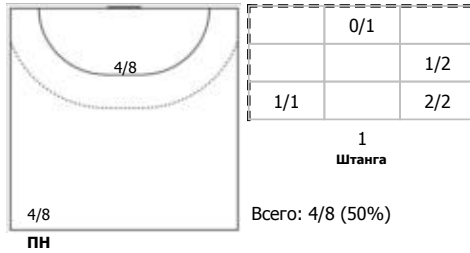

Ростов-Дон (Ростов-на-Дону) - ЛАДА (Самарская обл., Тольятти) 37:29 (18:15)

В ЛАДА, Самарская обл., Тольятти

Игроки

Голы/броски

№2 Фомина Ольга (Правый крайний)

№4 Жилинсайте Яна (Линейный)

№5 Матюхина Виктория (Левый крайний)