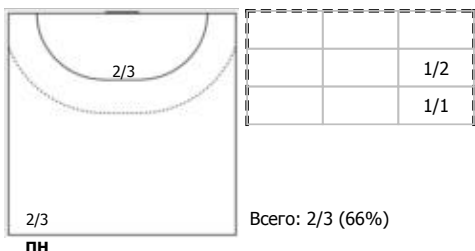

№19 Макеева Ксения (Линейный)