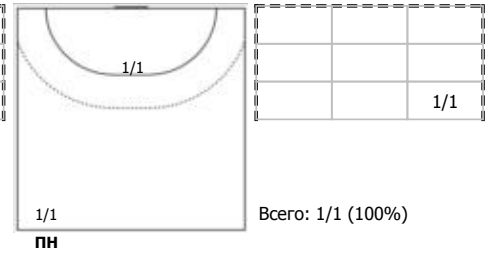

№5 Матюхина Виктория (Левый крайний)