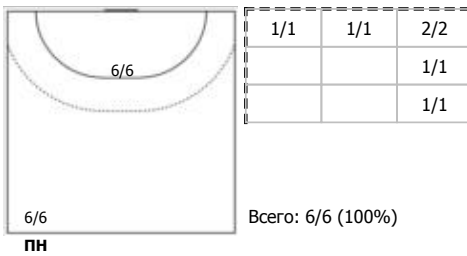

№4 Бондаренко Ирина (Линейный)