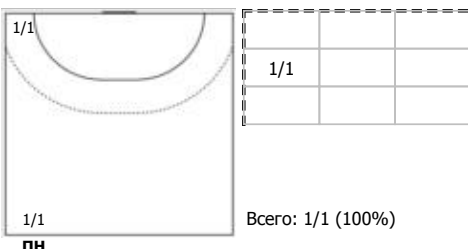

№44 Чешева Анастасия (Правый крайний)

ПН