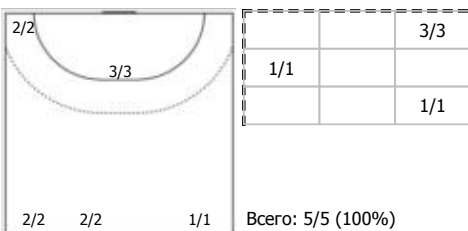

№19 Васильева Софья (Левый крайний)

ПН 1x1 КА