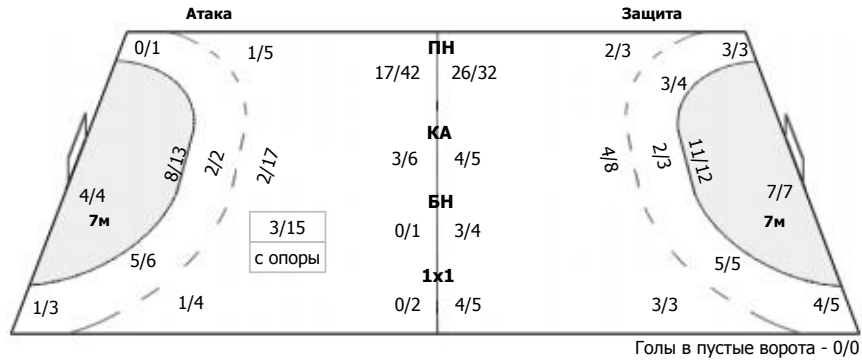

ФЕДЕРАЦИЯ ГАНДБОЛА РОССИИ

официальный сайт ФГР www.rushandball.ru размещает онлайн хода матча и статистические отчеты

Карта бросков

Соревнование: Чемпионат России по гандболу	Город: Волгоград	Зрители: 100	Время начала: 18:30
Этап: часть 1	Арена: ФОК им. Л.О. Акапяна	Вместимость: 100	Время окончания: 19:55
Дата: 23.09.2024	Матч №: 019	Матч ID: 28345	Продолжительность: 1:25

Технический делегат: ДЕД Николай	Секундометрист: ТАМОЧКИНА Анна
Судьи: КОВАЛЕВ Вадим, ОРЕШИН Игорь	Секретарь: ЛАМБЕВСКА Марина
Старший бригады секретарей:	Статистик-оператор: ЛЫСЕНКО Анна
	Статистик-секретарь: МОХОВА Инна

Динамо-Синара (Волгоград) - АГУ-"Адыф" (Республика Адыгея) 44:24 (24:13)

В АГУ-"Адыф", Республика Адыгея

Команда

Голы/броски: 24/55 (43%)

2/4	3/3	6/10
2/3	0/1	4/7
2/3	0/1	5/8

Мимо: 3
Штанга: 4
Блок: 8

Вратари

Сейвы/броски: 5/49 (10%)

0/5	1/3	1/14
1/5	1/1	0/6
0/1	0/2	1/12

ПН: 3/29 (10%)
7м: 0/7 (0%)
БП: 2/13 (15%)

№16 Пивнева Екатерина

		0/1
0/1		0/1
		0/2

ПН: 0/3 (0%)
БП: 0/2 (0%)
Всего: 0/5 (0%)

№31 Гобадзе Тамара

0/3		0/2
		0/1
0/1	0/1	0/2

ПН: 0/5 (0%)
7м: 0/2 (0%)
БП: 0/3 (0%)
Всего: 0/10 (0%)

№91 Баскакова Людмила

0/2	1/3	1/11
1/4	1/1	0/4
	0/1	1/8

ПН: 3/21 (14%)
7м: 0/5 (0%)
БП: 2/8 (25%)
Всего: 5/34 (14%)

7-метровые броски

Голы/броски: 4/4 (100%)

		1/1
		3/3

№2 Селиверстова Анастасия

		1/1

Всего:
1/1 (100%)

№86 Суздальцева Елизавета

		3/3

Всего:
3/3 (100%)

Условные обозначения: 7 м - 7-метровый штрафной бросок.

Тип атаки: ПН - позиционное нападение; КА - контратака; 1x1 - индивидуальный отрыв; БН - быстрое начало; БП - быстрый переход (включает КА, 1x1, БН).

Амплуа: В-вратарь; ЛК-левый крайний; ЛЛП-левый полусредний; Ц-разыгрывающий; ПП-правый полусредний; ПК-правый крайний; Л-линейный; П-полусредний; К-крайний.