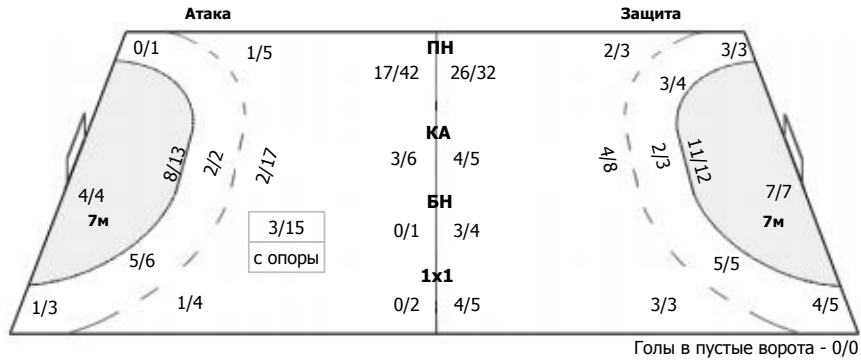

ФЕДЕРАЦИЯ ГАНДБОЛА РОССИИ

официальный сайт ФГР www.rushandball.ru размещает онлайн хода матча и статистические отчеты

Карта бросков

Соревнование: Чемпионат России по гандболу	Город: Волгоград	Зрители: 100	Время начала: 18:30
Этап: часть 1	Арена: ФОК им. Л.О. Акапяна	Вместимость: 100	Время окончания: 19:55
Дата: 23.09.2024	Матч №: 019	Матч ID: 28345	Продолжительность: 1:25

Технический делегат: ДЕД Николай	Секундометрист: ТАМОЧКИНА Анна
Судьи: КОВАЛЕВ Вадим, ОРЕШИН Игорь	Секретарь: ЛАМБЕВСКА Марина
Старший бригады секретарей:	Статистик-оператор: ЛЫСЕНКО Анна
	Статистик-секретарь: МОХОВА Инна

Динамо-Синара (Волгоград) - АГУ-"Адыф" (Республика Адыгея) 44:24 (24:13)

В АГУ-"Адыф", Республика Адыгея

Команда

Голы/броски: 24/55 (43%)

2/4	3/3	6/10	Мимо: 3
2/3	0/1	4/7	Штанга: 4
2/3	0/1	5/8	Блок: 8

Вратари

Сейвы/броски: 5/49 (10%)

0/5	1/3	1/14	ПН: 3/29 (10%)
1/5	1/1	0/6	7м: 0/7 (0%)
0/1	0/2	1/12	БП: 2/13 (15%)

№16 Пивнева Екатерина

		0/1	ПН: 0/3 (0%)
0/1		0/1	БП: 0/2 (0%)
		0/2	Всего: 0/5 (0%)

№31 Гобадзе Тамара

0/3		0/2	ПН: 0/5 (0%)
		0/1	7м: 0/2 (0%)
0/1	0/1	0/2	БП: 0/3 (0%)
			Всего: 0/10 (0%)

№91 Баскакова Людмила

0/2	1/3	1/11	ПН: 3/21 (14%)
1/4	1/1	0/4	7м: 0/5 (0%)
	0/1	1/8	БП: 2/8 (25%)
			Всего: 5/34 (14%)

7-метровые броски

Голы/броски: 4/4 (100%)

		1/1
		3/3

№2 Селиверстова Анастасия

		1/1	Всего: 1/1 (100%)

№86 Суздальцева Елизавета

		3/3	Всего: 3/3 (100%)

Условные обозначения: 7 м - 7-метровый штрафной бросок.

Тип атаки: ПН - позиционное нападение; КА - контратака; 1x1 - индивидуальный отрыв; БН - быстрое начало; БП - быстрый переход (включает КА, 1x1, БН).

Амплуа: В-вратарь; ЛК-левый крайний; ЛЛП-левый полусредний; Ц-разыгрывающий; ПП-правый полусредний; ПК-правый крайний; Л-линейный; П-полусредний; К-крайний.