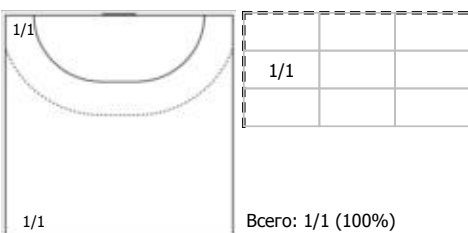

№44 Чешева Анастасия (Правый крайний)

ПН