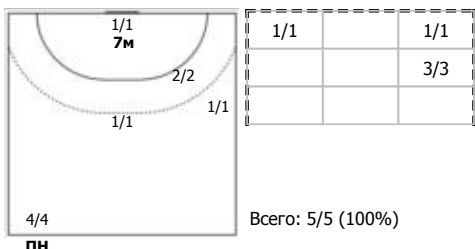

№36 Долматова Екатерина (Центральный)

ПН