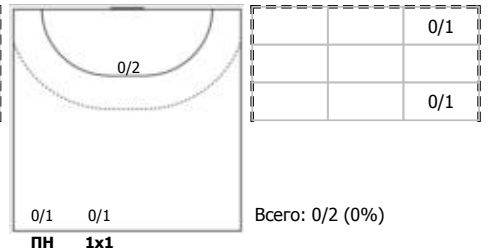

№79 Болоба Ангелина (Правый крайний)