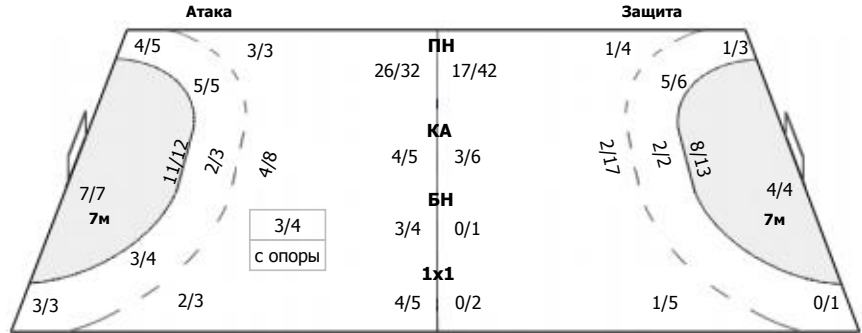

ФЕДЕРАЦИЯ ГАНДБОЛА РОССИИ

официальный сайт ФГР www.rushandball.ru размещает онлайн хода матча и статистические отчеты

Карта бросков

Соревнование: Чемпионат России по гандболу
Этап: часть 1
Дата: 23.09.2024

Город: Волгоград
Арена: ФОК им. Л.О. Акапяна
Матч №: 019

Зрители: 100
Вместимость: 100
Матч ID: 28345

Время начала: 18:30
Время окончания: 19:55
Продолжительность: 1:25

Технический делегат: ДЕД Николай
Судьи: КОВАЛЕВ Вадим, ОРЕШИН Игорь

Секундометрист: ТАМОЧКИНА Анна
Секретарь: ЛАМБЕВСКА Марина
Статистик-оператор: ЛЫСЕНКО Анна
Статистик-секретарь: МОХОВА Инна

Старший бригады секретарей:

Динамо-Синара (Волгоград) - АГУ-"Адыф" (Республика Адыгея) 44:24 (24:13)

А Динамо-Синара, Волгоград

Команда

Голы/броски: 44/53 (83%)

5/5	2/3	13/14
4/5	0/1	6/6
1/1	2/2	11/12

Мимо: 1
Штанга: 1
Блок: 2

Вратари

Сейвы/броски: 16/40 (40%)

2/4	0/3	4/10
1/3	1/1	3/7
1/3	1/1	3/8

ПН: 11/28 (39%)
7м: 0/4 (0%)
БП: 5/8 (62%)

Голы в пустые ворота - 0/0

№16 Колесникова Надежда

1/1	0/2	2/6
0/1	1/1	2/4
1/2		2/4

ПН: 7/16 (43%)
7м: 0/1 (0%)
БП: 2/4 (50%)
Всего: 9/21 (42%)

№26 Дувакина Мария

1/3	0/1	2/4
1/2		1/3
0/1	1/1	1/4

ПН: 4/12 (33%)
7м: 0/3 (0%)
БП: 3/4 (75%)
Всего: 7/19 (36%)

7-метровые броски

Голы/броски: 7/7 (100%)

		4/4
1/1		2/2

№9 Загороднева Алина

		1/1

Всего: 1/1 (100%)

№13 Шкитина Анастасия

		3/3
1/1		

Всего: 4/4 (100%)

№33 Романенко София

		1/1

Всего: 1/1 (100%)

№36 Долматова Екатерина

		1/1

Всего: 1/1 (100%)

Условные обозначения: 7 м - 7-метровый штрафной бросок.

Тип атаки: ПН - позиционное нападение; КА - контратака; 1x1 - индивидуальный отрыв; БН - быстрое начало; БП - быстрый переход (включает КА, 1x1, БН).

Амплуа: В-вратарь; ЛК-левый крайний; ЛП-левый полусредний; Ц-разыгрывающий; ПП-правый полусредний; ПК-правый крайний; Л-линейный; П-полусредний; К-крайний.