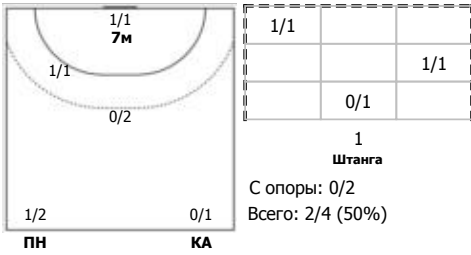

ФЕДЕРАЦИЯ ГАНДБОЛА РОССИИ

официальный сайт ФГР www.rushandball.ru размещает онлайн хода матча и статистические отчеты

Карта бросков

Соревнование: Чемпионат России по гандболу	Город: Волгоград	Зрители: 100	Время начала: 18:30
Этап: часть 1	Арена: ФОК им. Л.О. Акапяна	Вместимость: 100	Время окончания: 19:55
Дата: 23.09.2024	Матч №: 019	Матч ID: 28345	Продолжительность: 1:25

Технический делегат: ДЕД Николай	Секундометрист: ТАМОЧКИНА Анна
Судьи: КОВАЛЕВ Вадим, ОРЕШИН Игорь	Секретарь: ЛАМБЕВСКА Марина
Старший бригады секретарей:	Статистик-оператор: ЛЫСЕНКО Анна
	Статистик-секретарь: МОХОВА Инна

Динамо-Синара (Волгоград) - АГУ-"Адыф" (Республика Адыгея) 44:24 (24:13)

В АГУ-"Адыф", Республика Адыгея

Игроки

Голы/броски

№2 Селиверстова Анастасия (Центральный)