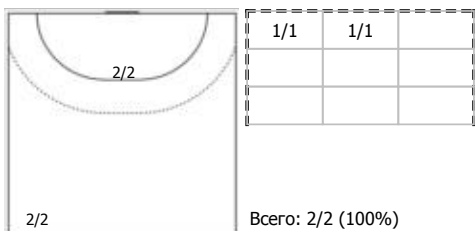

ФЕДЕРАЦИЯ ГАНДБОЛА РОССИИ

официальный сайт ФГР www.rushandball.ru размещает онлайн хода матча и статистические отчеты

Карта бросков

Соревнование: Чемпионат России по гандболу	Город: Волгоград	Зрители: 100	Время начала: 18:30
Этап: часть 1	Арена: ФОК им. Л.О. Акапяна	Вместимость: 100	Время окончания: 19:55
Дата: 23.09.2024	Матч №: 019	Матч ID: 28345	Продолжительность: 1:25

Технический делегат: ДЕД Николай	Секундометрист: ТАМОЧКИНА Анна
Судьи: КОВАЛЕВ Вадим, ОРЕШИН Игорь	Секретарь: ЛАМБЕВСКА Марина
Старший бригады секретарей:	Статистик-оператор: ЛЫСЕНКО Анна
	Статистик-секретарь: МОХОВА Инна

Динамо-Синара (Волгоград) - АГУ-"Адыф" (Республика Адыгея) 44:24 (24:13)

А Динамо-Синара, Волгоград

Игроки

Голы/броски

№2 Пичугина Меланья (Линейный)

ПН