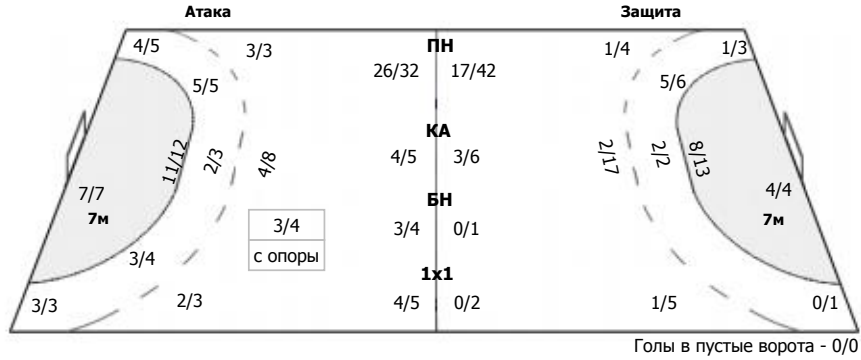

ФЕДЕРАЦИЯ ГАНДБОЛА РОССИИ

официальный сайт ФГР www.rushandball.ru размещает онлайн хода матча и статистические отчеты

Карта бросков

Соревнование: Чемпионат России по гандболу	Город: Волгоград	Зрители: 100	Время начала: 18:30
Этап: часть 1	Арена: ФОК им. Л.О. Акапяна	Вместимость: 100	Время окончания: 19:55
Дата: 23.09.2024	Матч №: 019	Матч ID: 28345	Продолжительность: 1:25

Технический делегат: ДЕД Николай	Секундометрист: ТАМОЧКИНА Анна
Судьи: КОВАЛЕВ Вадим, ОРЕШИН Игорь	Секретарь: ЛАМБЕВСКА Марина
Старший бригады секретарей:	Статистик-оператор: ЛЫСЕНКО Анна
	Статистик-секретарь: МОХОВА Инна

Динамо-Синара (Волгоград) - АГУ-"Адыф" (Республика Адыгея) 44:24 (24:13)

А Динамо-Синара, Волгоград

Команда

Голы/броски: 44/53 (83%)

5/5	2/3	13/14
4/5	0/1	6/6
1/1	2/2	11/12

Мимо: 1
Штанга: 1
Блок: 2

Вратари

Сейвы/броски: 16/40 (40%)

2/4	0/3	4/10
1/3	1/1	3/7
1/3	1/1	3/8

ПН: 11/28 (39%)
7м: 0/4 (0%)
БП: 5/8 (62%)

№16 Колесникова Надежда

1/1	0/2	2/6
0/1	1/1	2/4
1/2		2/4

ПН: 7/16 (43%)
7м: 0/1 (0%)
БП: 2/4 (50%)
Всего: 9/21 (42%)

№26 Дувакина Мария

1/3	0/1	2/4
1/2		1/3
0/1	1/1	1/4

ПН: 4/12 (33%)
7м: 0/3 (0%)
БП: 3/4 (75%)
Всего: 7/19 (36%)

7-метровые броски

Голы/броски: 7/7 (100%)

		4/4
1/1		2/2

№9 Загороднева Алина

		1/1

Всего: 1/1 (100%)

№13 Шкитина Анастасия

		3/3
1/1		

Всего: 4/4 (100%)

№33 Романенко София

		1/1

Всего: 1/1 (100%)

№36 Долматова Екатерина

		1/1

Всего: 1/1 (100%)

Условные обозначения: 7 м - 7-метровый штрафной бросок.

Тип атаки: ПН - позиционное нападение; КА - контратака; 1x1 - индивидуальный отрыв; БН - быстрое начало; БП - быстрый переход (включает КА, 1x1, БН).

Амплуа: В-вратарь; ЛК-левый крайний; ЛП-левый полусредний; Ц-разыгрывающий; ПП-правый полусредний; ПК-правый крайний; Л-линейный; П-полусредний; К-крайний.