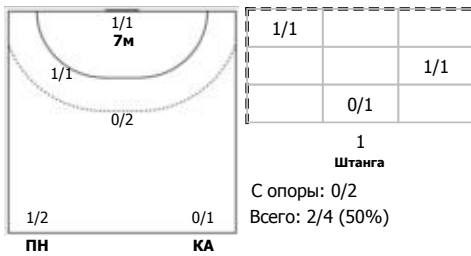

ФЕДЕРАЦИЯ ГАНДБОЛА РОССИИ

официальный сайт ФГР www.rushandball.ru размещает онлайн хода матча и статистические отчеты

Карта бросков

Соревнование: Чемпионат России по гандболу	Город: Волгоград	Зрители: 100	Время начала: 18:30
Этап: часть 1	Арена: ФОК им. Л.О. Акапяна	Вместимость: 100	Время окончания: 19:55
Дата: 23.09.2024	Матч №: 019	Матч ID: 28345	Продолжительность: 1:25

Технический делегат: ДЕД Николай	Секундометрист: ТАМОЧКИНА Анна
Судьи: КОВАЛЕВ Вадим, ОРЕШИН Игорь	Секретарь: ЛАМБЕВСКА Марина
Старший бригады секретарей:	Статистик-оператор: ЛЫСЕНКО Анна
	Статистик-секретарь: МОХОВА Инна

Динамо-Синара (Волгоград) - АГУ-"Адыф" (Республика Адыгея) 44:24 (24:13)

В АГУ-"Адыф", Республика Адыгея

Игроки

Голы/броски

№2 Селиверстова Анастасия (Центральный)