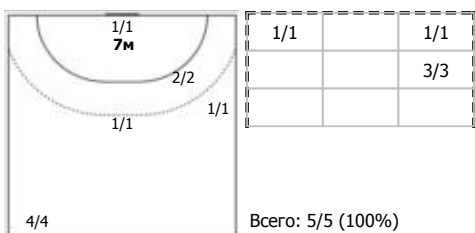

№36 Долматова Екатерина (Центральный)

ПН