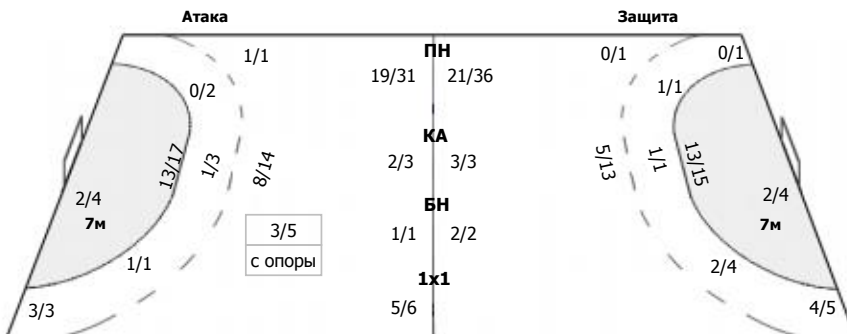

ЦСКА (Москва) - Луч (Москва) 29:28 (15:15)

А ЦСКА, Москва

Команда

Голы/броски: 29/45 (64%)

3/4	5/7	3/3
2/7		4/6
5/6	2/3	5/5

Мимо: 2
Штанга: 2

Вратари

Сейвы/броски: 10/38 (26%)

2/4		0/3
3/5		2/10
0/6	3/6	0/4

ПН: 8/29 (27%)
7м: 2/4 (50%)
БП: 0/5 (0%)

Голы в пустые ворота - 0/0

№1 Верещак Анна

2/3		0/3
2/3		2/8
0/4	2/4	0/2

ПН: 6/20 (30%)
7м: 2/3 (66%)
БП: 0/4 (0%)
Всего: 8/27 (29%)