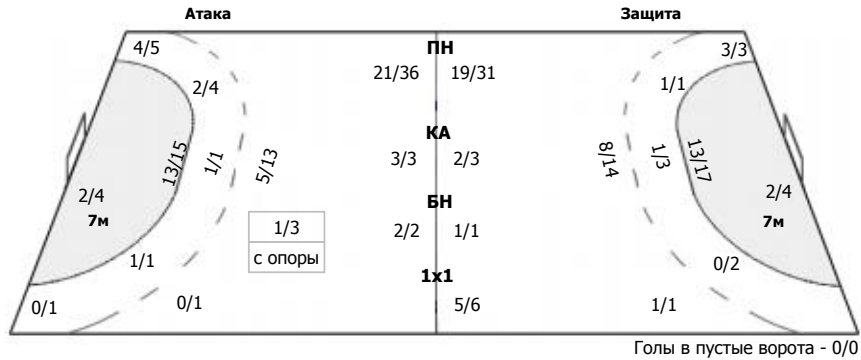

ЦСКА (Москва) - Луч (Москва) 29:28 (15:15)

В Луч, Москва

Команда

Голы/броски: 28/45 (62%)

2/4		3/3
2/5		8/10
6/6	3/6	4/4

Мимо: 2
Штанга: 2
Блок: 3

Вратари

Сейвы/броски: 12/41 (29%)

0/3	2/7	0/3
6/8		2/6
1/6	1/3	0/5

ПН: 8/27 (29%)
7м: 2/4 (50%)
БП: 2/10 (20%)

№61 Чипула Вероника

0/3	2/7	0/3
4/6		1/5
1/6	1/3	0/5

ПН: 7/26 (26%)
7м: 0/2 (0%)
БП: 2/10 (20%)
Всего: 9/38 (23%)

№88 Морева Валерия