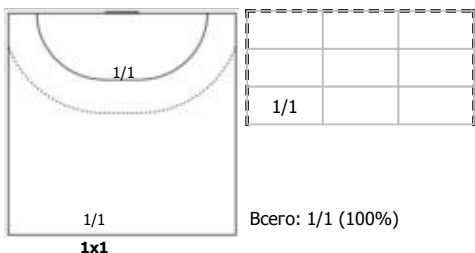

ФЕДЕРАЦИЯ ГАНДБОЛА РОССИИ

официальный сайт ФГР www.rushandball.ru размещает онлайн хода матча и статистические отчеты

Карта бросков

Соревнование: Чемпионат России по гандболу	Город: Москва	Зрители: 213	Время начала: 19:30
Этап: часть 1	Арена: ВА "Динамо"	Вместимость: 3000	Время окончания: 20:58
Дата: 24.09.2024	Матч №: 020	Матч ID: 28346	Продолжительность: 1:28

Технический делегат: ТАРАСИКОВ Олег	Секундометрист: ГРЕЧКИН Дмитрий
Судьи: КАЗАНЦЕВА Алина, КАЗАНЦЕВА Кристина	Секретарь: СЛАЩУК Анастасия
Старший бригады секретарей: СЛАЩУК Анастасия	Статистик-оператор: БАРАНОВСКИЙ Иван
	Статистик-секретарь: КОРНИЛОВ Степан

ЦСКА (Москва) - Луч (Москва) 29:28 (15:15)

А ЦСКА, Москва

Игроки

Голы/броски

№4 Собкало Валерия (Правый крайний)