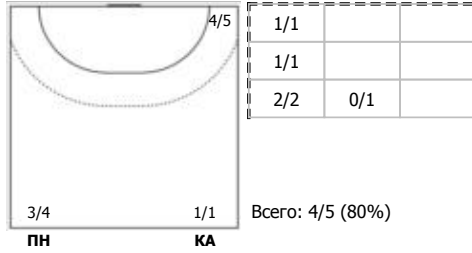

ЦСКА (Москва) - Луч (Москва) 29:28 (15:15)

В Луч, Москва

Игроки

Голы/броски

№7 Валгузова Анастасия (Правый полусред)

№10 Черняева Мария (Правый крайний)

№14 Загордонская Ксения (Линейный)

№17 Смирнова Александра (Левый крайний)