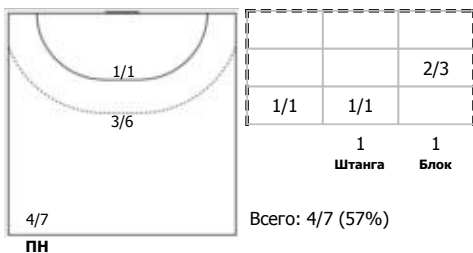

№30 Коробко Екатерина (Правый полусред)