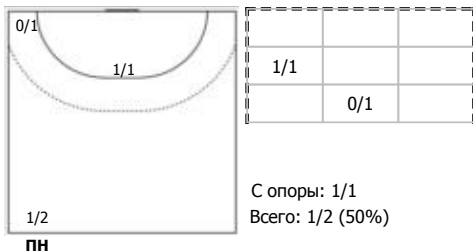

ЦСКА (Москва) - Луч (Москва) 29:28 (15:15)

В Луч, Москва

Игроки

Голы/броски

№7 Валгузова Анастасия (Правый полусред)

№10 Черняева Мария (Правый крайний)

№14 Загордонская Ксения (Линейный)

№17 Смирнова Александра (Левый крайний)