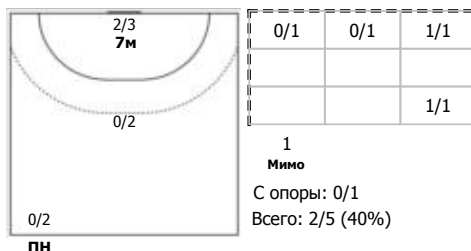

№25 Сабирова Карина (Центральный)