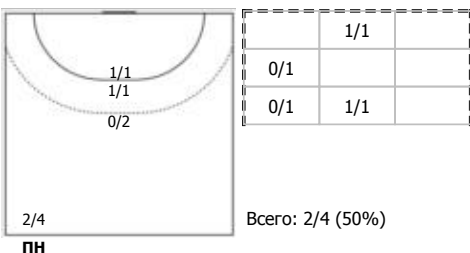

ЦСКА (Москва) - Луч (Москва) 29:28 (15:15)

А ЦСКА, Москва

Игроки

Голы/броски

№4 Собкало Валерия (Правый крайний)

№5 Баева Юлия (Правый полусредний)

№8 Семина Варвара (Левый полусредний)

№22 Томилина Валентина (Линейный)