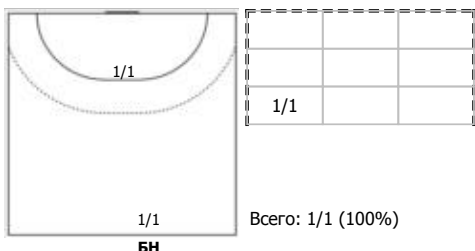

ЦСКА (Москва) - Луч (Москва) 29:28 (15:15)

А ЦСКА, Москва

Игроки

Голы/броски

№4 Собкало Валерия (Правый крайний)

№5 Баева Юлия (Правый полусредний)

№8 Семина Варвара (Левый полусредний)

№22 Томилина Валентина (Линейный)