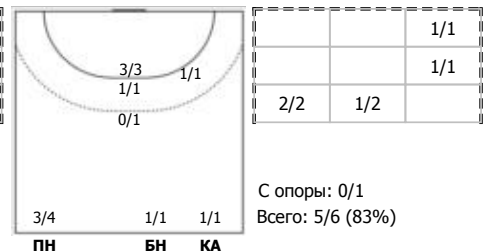

№26 Крупеникова Юлия (Центральный)