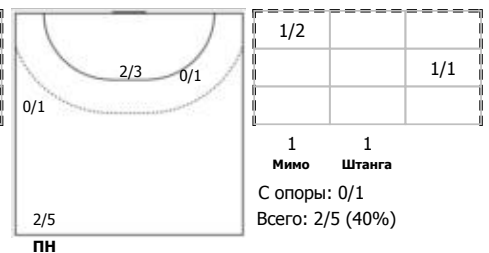

№24 Сухова Софья (Левый полусредний)

№26 Крупеникова Юлия (Центральный)

№30 Коробко Екатерина (Правый полусред)

№33 Федосова Злата (Левый полусредний)

№76 Коняева Мария (Центральный)

Условные обозначения: 7 м - 7-метровый штрафной бросок.