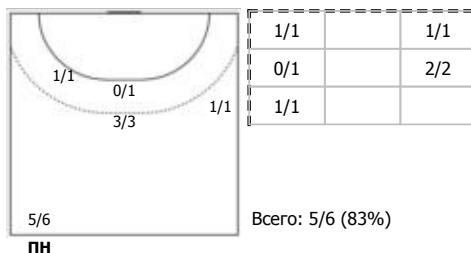

ЦСКА (Москва) - Луч (Москва) 29:28 (15:15)

А ЦСКА, Москва

Игроки

Голы/броски

№4 Собкало Валерия (Правый крайний)

№5 Баева Юлия (Правый полусредний)

№8 Семина Варвара (Левый полусредний)

№22 Томилина Валентина (Линейный)