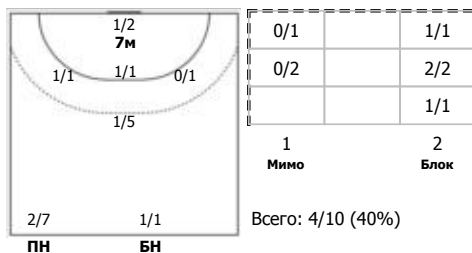

№24 Сухова Софья (Левый полусредний)

№26 Крупеникова Юлия (Центральный)

№30 Коробко Екатерина (Правый полусред)

№33 Федосова Злата (Левый полусредний)

№76 Коняева Мария (Центральный)

Условные обозначения: 7 м - 7-метровый штрафной бросок.