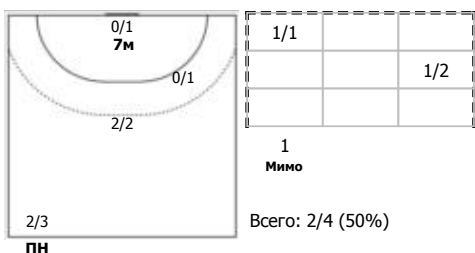

№33 Ильина Екатерина (Центральный)