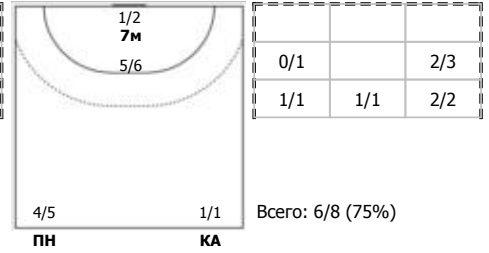

ЦСКА (Москва) - Луч (Москва) 29:28 (15:15)

В Луч, Москва

Игроки

Голы/броски

№7 Валгузова Анастасия (Правый полусред)

№10 Черняева Мария (Правый крайний)

№14 Загордонская Ксения (Линейный)

№17 Смирнова Александра (Левый крайний)