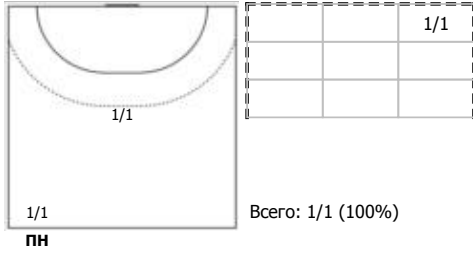

ФЕДЕРАЦИЯ ГАНДБОЛА РОССИИ

официальный сайт ФГР www.rushandball.ru размещает онлайн хода матча и статистические отчеты

Карта бросков

Соревнование: Чемпионат России по гандболу	Город: Москва	Зрители: 213	Время начала: 19:30
Этап: часть 1	Арена: ВА "Динамо"	Вместимость: 3000	Время окончания: 20:58
Дата: 24.09.2024	Матч №: 020	Матч ID: 28346	Продолжительность: 1:28

Технический делегат: ТАРАСИКОВ Олег	Секундометрист: ГРЕЧКИН Дмитрий
Судьи: КАЗАНЦЕВА Алина, КАЗАНЦЕВА Кристина	Секретарь: СЛАЩУК Анастасия
Старший бригады секретарей: СЛАЩУК Анастасия	Статистик-оператор: БАРАНОВСКИЙ Иван
	Статистик-секретарь: КОРНИЛОВ Степан

ЦСКА (Москва) - Луч (Москва) 29:28 (15:15)

В Луч, Москва

Игроки

Голы/броски

№7 Валгузова Анастасия (Правый полусред)