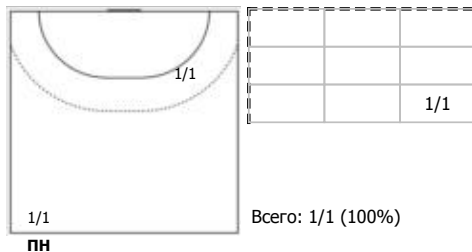

№24 Сухова Софья (Левый полусредний)