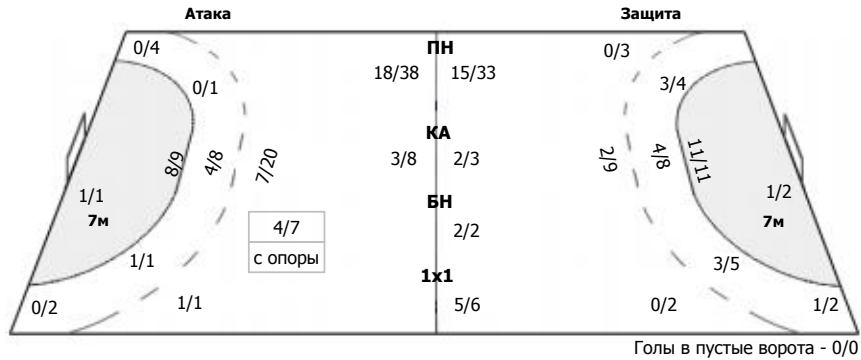

А Луч, Москва

Команда

Голы/броски: 22/47 (46%)

1/1	0/1	1/2
1/2	0/2	5/7
5/8	2/3	7/10

Мимо: 6
Штанга: 2
Блок: 3

Вратари

Сейвы/броски: 13/38 (34%)

0/4	0/1	1/2
5/7		4/5
2/9	1/1	0/9

ПН: 12/27 (44%)
7м: 0/1 (0%)
БП: 1/10 (10%)

№61 Чипула Вероника

0/4	0/1	1/2
5/5		1/2
1/5	1/1	0/5

ПН: 9/19 (47%)
7м: 0/1 (0%)
БП: 0/5 (0%)
Всего: 9/25 (36%)

№88 Морева Валерия

0/2		3/3
1/4		0/4

ПН: 3/8 (37%)
БП: 1/5 (20%)
Всего: 4/13 (30%)