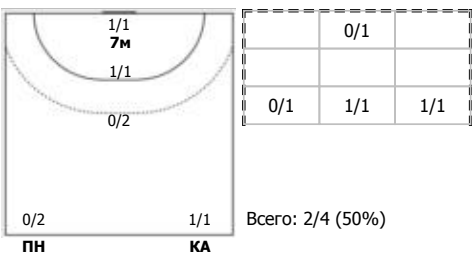

№33 Федосова Злата (Левый полусредний)

ПН

КА