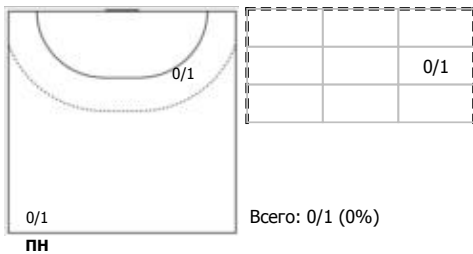

№9 Авдошко Дарья (Центральный)