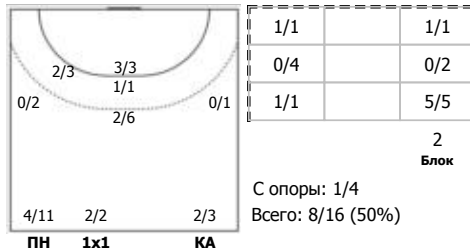

№9 Авдошко Дарья (Центральный)

№11 Егорова Марианна (Левый крайний)

№23 Обуховская Ксения (Линейный)

№39 Герасимова Станислава (Линейный)

№44 Бельчикова Кристина (Левый полусред)

№83 Миленина Дарья (Правый крайний)