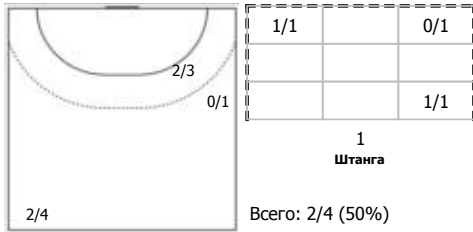

ФЕДЕРАЦИЯ ГАНДБОЛА РОССИИ

официальный сайт ФГР www.rushandball.ru размещает онлайн хода матча и статистические отчеты

Карта бросков

Соревнование: Чемпионат России по гандболу	Город: Москва	Зрители: 150	Время начала: 16:30
Этап: часть 1	Арена: МГА	Вместимость: 350	Время окончания: 17:56
Дата: 19.10.2024	Матч №: 045	Матч ID: 28371	Продолжительность: 1:26

Технический делегат: ДЕД Николай	Секундометрист: КРАСНОВА Анастасия
Судьи: ГЕРАСИМОВА Анастасия, ГЕРАСИМОВА Дарья	Секретарь: ХОРОШЕВА Екатерина
Старший бригады секретарей: ХОРОШЕВА Екатерина	Статистик-оператор: АЗАРОВ Никита
	Статистик-секретарь: ХАРЧЕВА Лидия

Луч (Москва) - Звезда (Московская область) 22:25 (11:9)

В Звезда, Московская область

Игроки

Голы/броски

№3 Коркина Юлия (Левый полусредний)