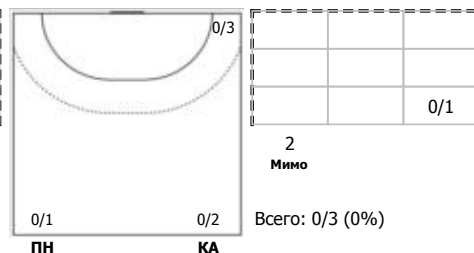

№10 Черняева Мария (Правый крайний)

ПН

КА