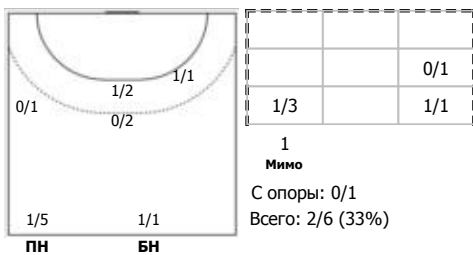

№88 Вертушкова Снежанна (Левый полусред)

Условные обозначения: 7 м - 7-метровый штрафной бросок.
Тип атаки: ПН - позиционное нападение; КА - контратака; 1x1 - индивидуальный отрыв; БН - быстрое начало; БП - быстрый переход (включает КА, 1x1, БН).
Амплуа: В - вратарь; ЛК - левый крайний; ЛП - левый полусредний; Ц - разыгрывающий; ПП - правый полусредний; ПК - правый крайний; Л - линейный; П - полусредний; К - крайний.