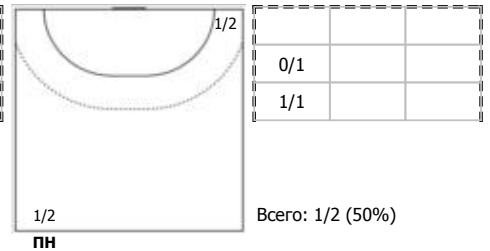

№88 Вертушкова Снежанна (Левый полусред)

Условные обозначения: 7 м - 7-метровый штрафной бросок.
Тип атаки: ПН - позиционное нападение; КА - контратака; 1x1 - индивидуальный отрыв; БН - быстрое начало; БП - быстрый переход (включает КА, 1x1, БН).
Амплуа: В - вратарь; ЛК - левый крайний; ЛП - левый полусредний; Ц - разыгрывающий; ПП - правый полусредний; ПК - правый крайний; Л - линейный; П - полусредний; К - крайний.