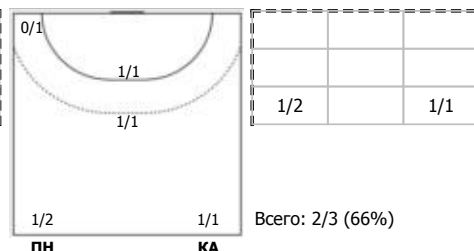

КА

№17 Смирнова Александра (Левый крайний)

ПН

КА

№24 Сухова Софья (Левый полусредний)

ПН

КА

№26 Крупеникова Юлия (Центральный)