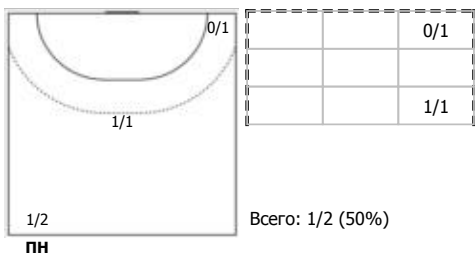

ФЕДЕРАЦИЯ ГАНДБОЛА РОССИИ

официальный сайт ФГР www.rushandball.ru размещает онлайн хода матча и статистические отчеты

Карта бросков

Соревнование: Чемпионат России по гандболу
Этап: часть 1
Дата: 19.10.2024

Город: Москва
Арена: МГА
Матч №: 045

Зрители: 150
Вместимость: 350
Матч ID: 28371

Время начала: 16:30
Время окончания: 17:56
Продолжительность: 1:26

Технический делегат: ДЕД Николай
Судьи: ГЕРАСИМОВА Анастасия, ГЕРАСИМОВА Дарья

Секундометрист: КРАСНОВА Анастасия
Секретарь: ХОРОШЕВА Екатерина
Статистик-оператор: АЗАРОВ Никита
Статистик-секретарь: ХАРЧЕВА Лидия

Старший бригады секретарей: ХОРОШЕВА Екатерина

Луч (Москва) - Звезда (Московская область) 22:25 (11:9)

А Луч, Москва

Игроки

Голы/броски

№7 Валгузова Анастасия (Правый полусредний)

ПН