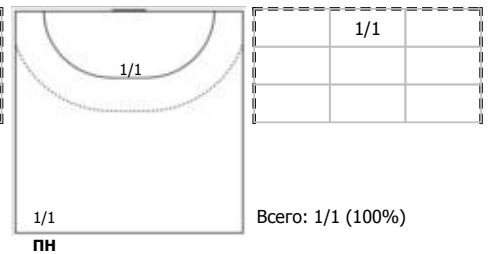

№23 Обуховская Ксения (Линейный)