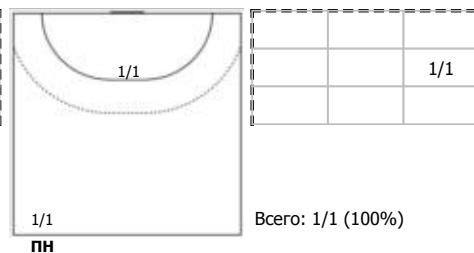

КА

№66 Лунина Елена (Линейный)

ПН

Условные обозначения: 7 м - 7-метровый штрафной бросок.

Тип атаки: ПН - позиционное нападение; КА - контратака; 1х1 - индивидуальный отрыв; БН - быстрое начало; БП - быстрый переход (включает КА, 1х1, БН).