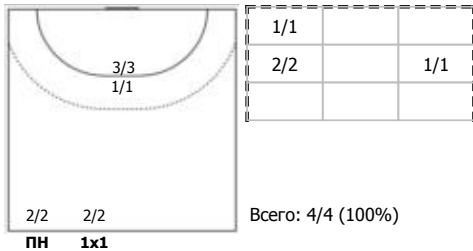

№39 Герасимова Станислава (Линейный)