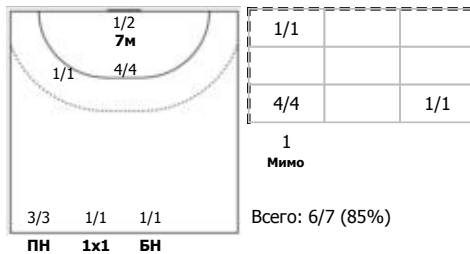

№11 Егорова Марианна (Левый крайний)