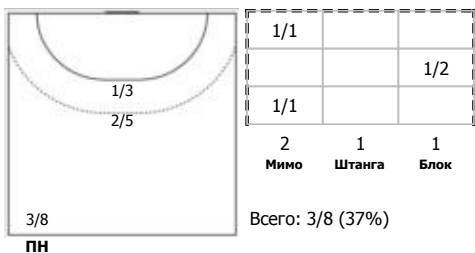

№30 Коробко Екатерина (Правый полусредний)

ПН