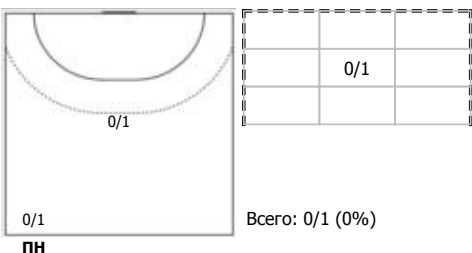

№8 Борисова Марина (Левый полусредний)

ПН