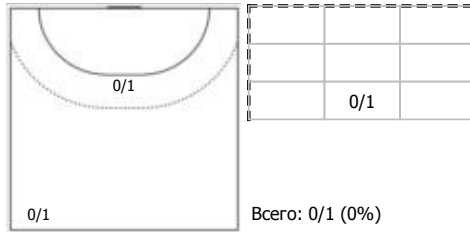

Луч (Москва) - Звезда (Московская область) 22:25 (11:9)

В Звезда, Московская область

Игроки

Голы/броски

№3 Коркина Юлия (Левый полусредний)

№7 Петрачкова Ульяна (Правый полусредний)

№8 Пензева София (Центральный)