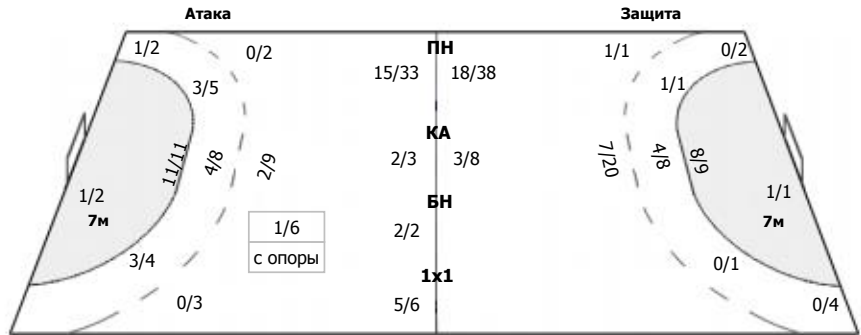

Луч (Москва) - Звезда (Московская область) 22:25 (11:9)

В Звезда, Московская область

Команда

Голы/броски: 25/46 (54%)

4/4	1/1	1/2
2/7		1/5
7/9	0/1	9/9

Мимо: 3
Штанга: 2
Блок: 3

Вратари

Сейвы/броски: 14/36 (38%)

0/1	1/1	1/2
1/2	2/2	2/7
3/8	1/3	3/10

ПН: 11/29 (37%)
7м: 0/1 (0%)
БП: 3/6 (50%)

Голы в пустые ворота - 0/0

№48 Долгих Юлия

	1/1	1/3
1/3	0/1	1/4

ПН: 3/9 (33%)
7м: 0/1 (0%)
БП: 1/2 (50%)
Всего: 4/12 (33%)

№64 Тиханова Серафима