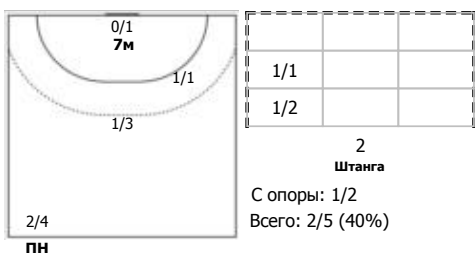

№34 Малашенко Елизавета (Центральный)

ПН