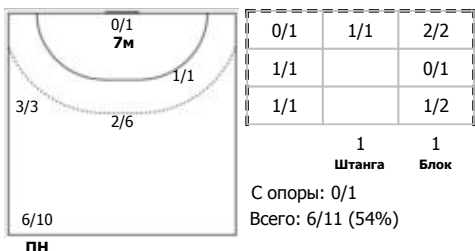

№9 Горшенина Ольга (Левый полусредний)

ПН