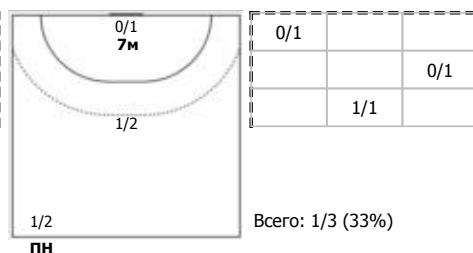

КА

№34 Малашенко Елизавета (Центральный)

ПН

№55 Дворцова Алиса (Левый полусредний)

ПН

№88 Гичевска Леонида (Центральный)

ПН

№89 Судакова Марина (Правый крайний)