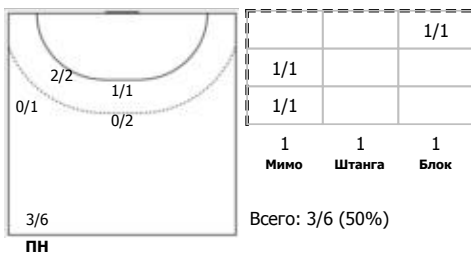

№14 Шаркова Полина (Левый полусредний)

№17 Кайнарова Анна (Правый крайний)

№20 Шинкарук Ирина (Линейный)

№28 Ганичева Валерия (Правый полусредний)

№55 Ковшикова Виктория (Левый крайний)

№76 Кириллова Татьяна (Центральный)

№87 Корнеева Ирина (Правый полусредний)

Условные обозначения: 7 м - 7-метровый штрафной бросок.

Тип атаки: ПН - позиционное нападение; КА - контратака; 1x1 - индивидуальный отрыв; БН - быстрое начало; БП - быстрый переход (включает КА, 1x1, БН).