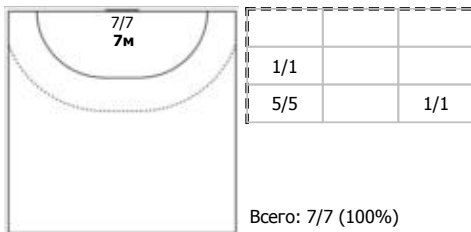

№14 Шаркова Полина (Левый полусредний)