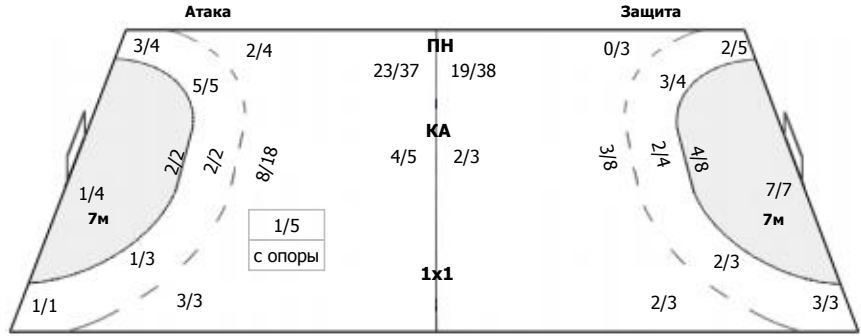

ФЕДЕРАЦИЯ ГАНДБОЛА РОССИИ

официальный сайт ФГР www.rushandball.ru размещает онлайн хода матча и статистические отчеты

Карта бросков

Соревнование: Чемпионат России по гандболу	Город: Астрахань	Зрители: 3000	Время начала: 19:00
Этап: часть 1	Арена: СК "Звездный"	Вместимость: 5000	Время окончания: 20:30
Дата: 06.11.2024	Матч №: 052	Матч ID: 28378	Продолжительность: 1:30

Технический делегат: КИЯШКО Алексей	Секундометрист: ПЧЕЛЯКОВ Андрей
Судьи: КАЗАНЦЕВА Алина, КАЗАНЦЕВА Кристина	Секретарь: ЯЦУКОВА Елена
Старший бригады секретарей: ЖОЛОбОВА Галина	Статистик-оператор: ТОРСУКОВА Наталья
	Статистик-секретарь: ПЕРФИЛЬЕВА Татьяна

Астраханочка (Астрахань) - ЛАДА (Самарская обл., Тольятти) 28:28 (16:15)

В ЛАДА, Самарская обл., Тольятти

Команда

Голы/броски: 28/46 (60%)

2/4	1/1	5/5
2/3	0/1	2/5
6/8	3/3	7/8

Штанга: 3
Блок: 5

Вратари

Сейвы/броски: 9/37 (24%)

1/5		1/5
1/4		2/5
2/13	1/2	1/3

ПН: 8/27 (29%)
7м: 0/7 (0%)
БП: 1/3 (33%)

Голы в пустые ворота - 0/0

№1 Кунцевич Юлия

		0/1
0/3	0/1	

ПН: 0/2 (0%)
7м: 0/3 (0%)
Всего: 0/5 (0%)

№16 Войтулевич Валентина

1/4		1/3
1/3		1/3
1/7	1/1	1/2

ПН: 6/18 (33%)
7м: 0/2 (0%)
БП: 1/3 (33%)
Всего: 7/23 (30%)

№81 Семина Дарья

0/1		0/2
0/1		1/1
1/3		0/1

ПН: 2/7 (28%)
7м: 0/2 (0%)
Всего: 2/9 (22%)

7-метровые броски

Голы/броски: 1/4 (25%)

		1/3
0/1		

№2 Фомина Ольга

		1/1

Всего: 1/1 (100%)

№9 Горшенина Ольга

		0/1

Всего: 0/1 (0%)

№34 Малашенко Елизавета

0/1		

Всего: 0/1 (0%)

№88 Гичевска Леонида

		0/1

Всего: 0/1 (0%)

Условные обозначения: 7 м - 7-метровый штрафной бросок.

Тип атаки: ПН - позиционное нападение; КА - контратака; 1x1 - индивидуальный отрыв; БН - быстрое начало; БП - быстрый переход (включает КА, 1x1, БН).

Амплуа: В-вратарь; ЛК-левый крайний; ЛП-левый полусредний; Ц-разыгрывающий; ПП-правый полусредний; ПК-правый крайний; Л-линейный; П-полусредний; К-крайний.