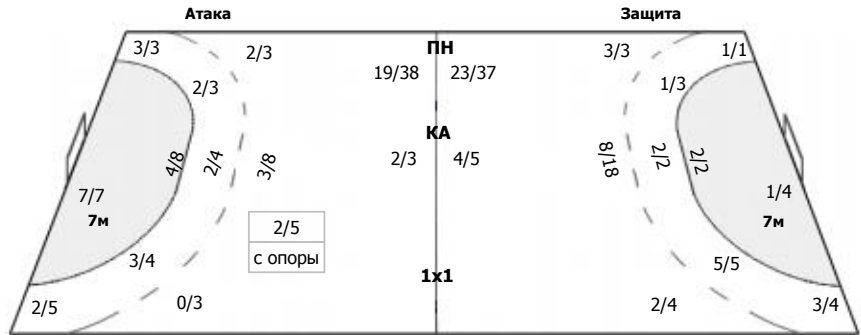

ФЕДЕРАЦИЯ ГАНДБОЛА РОССИИ

официальный сайт ФГР www.rushandball.ru размещает онлайн хода матча и статистические отчеты

Карта бросков

Соревнование: Чемпионат России по гандболу	Город: Астрахань	Зрители: 3000	Время начала: 19:00
Этап: часть 1	Арена: СК "Звездный"	Вместимость: 5000	Время окончания: 20:30
Дата: 06.11.2024	Матч №: 052	Матч ID: 28378	Продолжительность: 1:30

Технический делегат: КИЯШКО Алексей	Секундометрист: ПЧЕЛЯКОВ Андрей
Судьи: КАЗАНЦЕВА Алина, КАЗАНЦЕВА Кристина	Секретарь: ЯЦУКОВА Елена
Старший бригады секретарей: ЖОЛОбОВА Галина	Статистик-оператор: ТОРСУКОВА Наталья
	Статистик-секретарь: ПЕРФИЛЬЕВА Татьяна

Астраханочка (Астрахань) - ЛАДА (Самарская обл., Тольятти) 28:28 (16:15)

А Астраханочка, Астрахань

Команда

Голы/броски: 28/48 (58%)

4/5		4/5
3/4		3/5
11/13	1/2	2/3

Мимо: 1
Штанга: 7
Блок: 3

Вратари

Сейвы/броски: 10/38 (26%)

2/4	0/1	0/5
1/3	1/1	3/5
2/8	0/3	1/8

ПН: 6/29 (20%)
7м: 3/4 (75%)
БП: 1/5 (20%)

Голы в пустые ворота - 0/0

№1 Рябцева Анастасия

0/1		0/1
0/1		1/2
0/2	0/1	0/2

ПН: 0/8 (0%)
БП: 1/2 (50%)
Всего: 1/10 (10%)

№12 Прокопьева Арина

0/1		
1/1		
	0/1	1/3

ПН: 2/6 (33%)
Всего: 2/6 (33%)

№88 Дегтярева Валентина

2/2	0/1	0/4
0/1	1/1	2/3
2/6	0/1	0/3

ПН: 4/15 (26%)
7м: 3/4 (75%)
БП: 0/3 (0%)
Всего: 7/22 (31%)

7-метровые броски

Голы/броски: 7/7 (100%)

1/1		
5/5		1/1

№14 Шаркова Полина

1/1		
5/5		1/1

Всего: 7/7 (100%)

Условные обозначения: 7 м - 7-метровый штрафной бросок.

Тип атаки: ПН - позиционное нападение; КА - контратака; 1x1 - индивидуальный отрыв; БН - быстрое начало; БП - быстрый переход (включает КА, 1x1, БН).

Амплуа: В - вратарь; ЛК - левый крайний; ЛП - левый полусредний; Ц - разыгрывающий; ПП - правый полусредний; ПК - правый крайний; Л - линейный; П - полусредний; К - крайний.