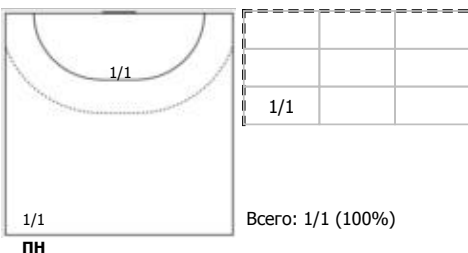

Астраханочка (Астрахань) - ЛАДА (Самарская обл., Тольятти) 28:28 (16:15)

В ЛАДА, Самарская обл., Тольятти

Игроки

Голы/броски

№2 Фомина Ольга (Правый крайний)

ПН КА

№4 Жилинскайте Яна (Линейный)

ПН