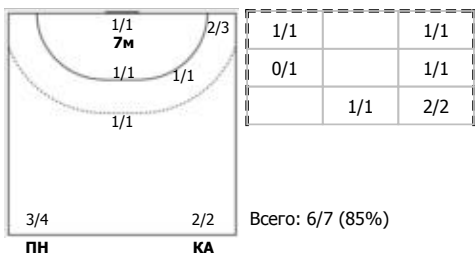

ФЕДЕРАЦИЯ ГАНДБОЛА РОССИИ

официальный сайт ФГР www.rushandball.ru размещает онлайн хода матча и статистические отчеты

Карта бросков

Соревнование: Чемпионат России по гандболу	Город: Астрахань	Зрители: 3000	Время начала: 19:00
Этап: часть 1	Арена: СК "Звездный"	Вместимость: 5000	Время окончания: 20:30
Дата: 06.11.2024	Матч №: 052	Матч ID: 28378	Продолжительность: 1:30

Технический делегат: КИЯШКО Алексей	Секундометрист: ПЧЕЛЯКОВ Андрей
Судьи: КАЗАНЦЕВА Алина, КАЗАНЦЕВА Кристина	Секретарь: ЯЦУКОВА Елена
Старший бригады секретарей: ЖОЛОБОВА Галина	Статистик-оператор: ТОРСУКОВА Наталья
	Статистик-секретарь: ПЕРФИЛЬЕВА Татьяна

Астраханочка (Астрахань) - ЛАДА (Самарская обл., Тольятти) 28:28 (16:15)

В ЛАДА, Самарская обл., Тольятти

Игроки

Голы/броски

№2 Фомина Ольга (Правый крайний)

ПН КА