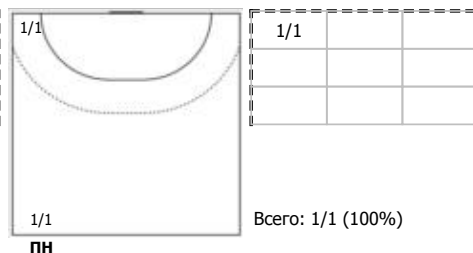

№5 Матюхина Виктория (Левый крайний)

ПН