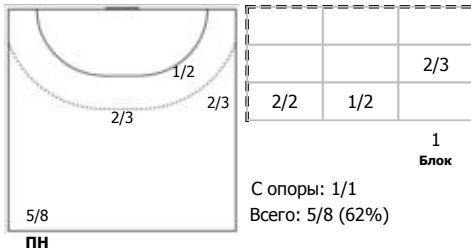

№14 Шаркова Полина (Левый полусредний)

№17 Кайнарова Анна (Правый крайний)

№20 Шинкарук Ирина (Линейный)

№28 Ганичева Валерия (Правый полусредний)

№55 Ковшикова Виктория (Левый крайний)

№76 Кириллова Татьяна (Центральный)

№87 Корнеева Ирина (Правый полусредний)

Условные обозначения: 7 м - 7-метровый штрафной бросок.

Тип атаки: ПН - позиционное нападение; КА - контратака; 1x1 - индивидуальный отрыв; БН - быстрое начало; БП - быстрый переход (включает КА, 1x1, БН).