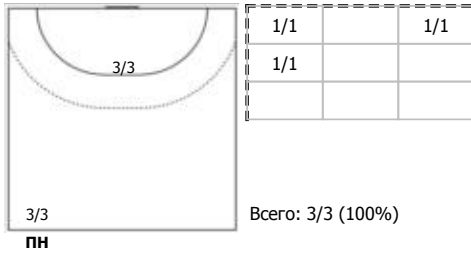

ФЕДЕРАЦИЯ ГАНДБОЛА РОССИИ

официальный сайт ФГР www.rushandball.ru размещает онлайн хода матча и статистические отчеты

Карта бросков

Соревнование: Чемпионат России по гандболу	Город: Астрахань	Зрители: 3000	Время начала: 19:00
Этап: часть 1	Арена: СК "Звездный"	Вместимость: 5000	Время окончания: 20:30
Дата: 06.11.2024	Матч №: 052	Матч ID: 28378	Продолжительность: 1:30

Технический делегат: КИЯШКО Алексей	Секундометрист: ПЧЕЛЯКОВ Андрей
Судьи: КАЗАНЦЕВА Алина, КАЗАНЦЕВА Кристина	Секретарь: ЯЦУКОВА Елена
Старший бригады секретарей: ЖОЛОБОВА Галина	Статистик-оператор: ТОРСУКОВА Наталья
	Статистик-секретарь: ПЕРФИЛЬЕВА Татьяна

Астраханочка (Астрахань) - ЛАДА (Самарская обл., Тольятти) 28:28 (16:15)

А Астраханочка, Астрахань

Игроки

Голы/броски

№3 Юрьева Варвара (Линейный)