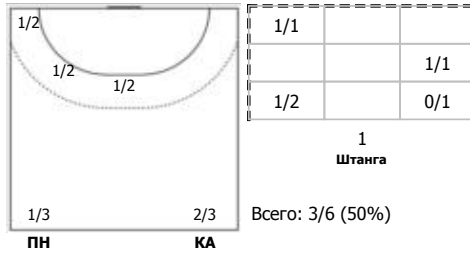

Астраханочка (Астрахань) - ЛАДА (Самарская обл., Тольятти) 28:28 (16:15)

А Астраханочка, Астрахань

Игроки

Голы/броски

№3 Юрьева Варвара (Линейный)

№8 Климанцева Виктория (Левый крайний)

№10 Ильина Ксения (Центральный)