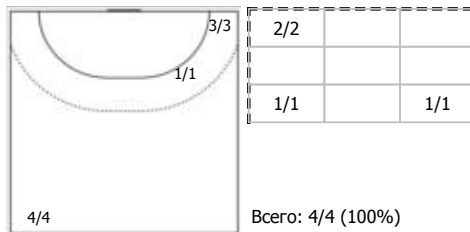

№17 Кайнарова Анна (Правый крайний)