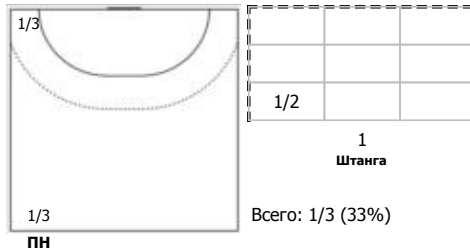

№14 Шаркова Полина (Левый полусредний)

№17 Кайнарова Анна (Правый крайний)

№20 Шинкарук Ирина (Линейный)

№28 Ганичева Валерия (Правый полусредний)

№55 Ковшикова Виктория (Левый крайний)

№76 Кириллова Татьяна (Центральный)

№87 Корнеева Ирина (Правый полусредний)

Условные обозначения: 7 м - 7-метровый штрафной бросок.

Тип атаки: ПН - позиционное нападение; КА - контратака; 1x1 - индивидуальный отрыв; БН - быстрое начало; БП - быстрый переход (включает КА, 1x1, БН).