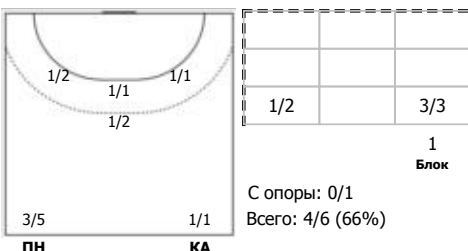

№5 Матюхина Виктория (Левый крайний)

ПН

№9 Горшенина Ольга (Левый полусредний)

ПН

№15 Терлецкая Екатерина (Центральный)

ПН

КА

№22 Решетникова Наталья (Левый крайний)