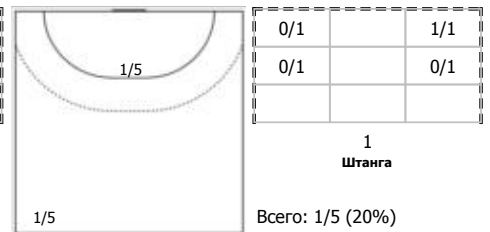

№20 Шинкарук Ирина (Линейный)