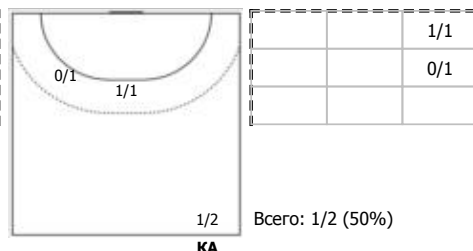

№5 Матюхина Виктория (Левый крайний)

ПН

№9 Горшенина Ольга (Левый полусредний)

ПН

№15 Терлецкая Екатерина (Центральный)

ПН

КА

№22 Решетникова Наталья (Левый крайний)