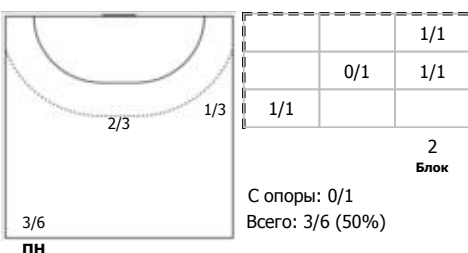

№96 Коста Жоана Фортуна Да (Правый полу)

ПН

Условные обозначения: 7 м - 7-метровый штрафной бросок.

Тип атаки: ПН - позиционное нападение; КА - контратака; 1x1 - индивидуальный отрыв; БН - быстрое начало; БП - быстрый переход (включает КА, 1x1, БН).

Амплуа: В-вратарь; ЛК-левый крайний; ЛП-левый полусредний; Ц-разыгрывающий; ПП-правый полусредний; ПК-правый крайний; Л-линейный; П-полусредний; К-крайний.