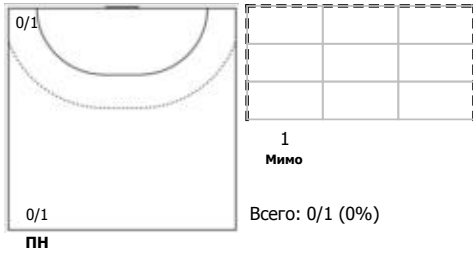

ФЕДЕРАЦИЯ ГАНДБОЛА РОССИИ

официальный сайт ФГР www.rushandball.ru размещает онлайн хода матча и статистические отчеты

Карта бросков

Соревнование: Чемпионат России по гандболу	Город: Москва	Зрители: 200	Время начала: 19:30
Этап: часть 1	Арена: МГА	Вместимость: 350	Время окончания: 20:57
Дата: 10.01.2025	Матч №: 092	Матч ID: 28418	Продолжительность: 1:27

Технический делегат: ОРЕХОВ Олег	Секундометрист: ГРЕЧКИН Дмитрий
Судьи: КАЗАНЦЕВА Алина, КАЗАНЦЕВА Кристина	Секретарь: ХАРЧЕВА Лидия
Старший бригады секретарей:	Статистик-оператор: АЗАРОВ Никита
	Статистик-секретарь: КИСЕЛЕВА Анна

Луч (Москва) - ЛАДА (Самарская обл., Тольятти) 30:30 (17:19)

А Луч, Москва

Игроки

Голы/броски

№11 Селиверстова Анастасия (Левый полус)