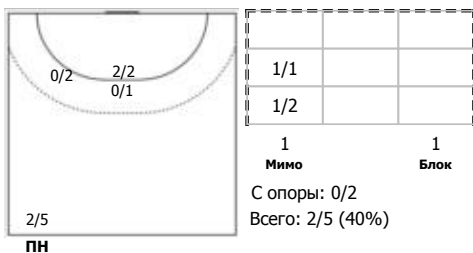

№76 Коняева Мария (Центральный)

Условные обозначения: 7 м - 7-метровый штрафной бросок.

Тип атаки: ПН - позиционное нападение; КА - контратака; 1x1 - индивидуальный отрыв; БН - быстрое начало; БП - быстрый переход (включает КА, 1x1, БН).

Амплуа: В - вратарь; ЛК - левый крайний; ЛП - левый полусредний; Ц - разыгрывающий; ПП - правый полусредний; ПК - правый крайний; Л - линейный; П - полусредний; К - крайний.