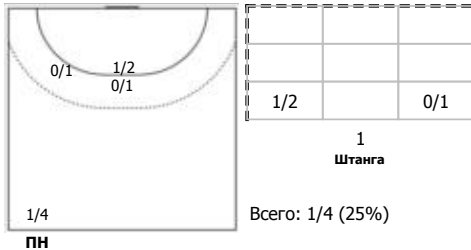

ФЕДЕРАЦИЯ ГАНДБОЛА РОССИИ

официальный сайт ФГР www.rushandball.ru размещает онлайн хода матча и статистические отчеты

Карта бросков

Соревнование: Чемпионат России по гандболу	Город: Москва	Зрители: 200	Время начала: 19:30
Этап: часть 1	Арена: МГА	Вместимость: 350	Время окончания: 20:57
Дата: 10.01.2025	Матч №: 092	Матч ID: 28418	Продолжительность: 1:27

Технический делегат: ОРЕХОВ Олег	Секундометрист: ГРЕЧКИН Дмитрий
Судьи: КАЗАНЦЕВА Алина, КАЗАНЦЕВА Кристина	Секретарь: ХАРЧЕВА Лидия
Старший бригады секретарей:	Статистик-оператор: АЗАРОВ Никита
	Статистик-секретарь: КИСЕЛЕВА Анна

Луч (Москва) - ЛАДА (Самарская обл., Тольятти) 30:30 (17:19)

В ЛАДА, Самарская обл., Тольятти

Игроки

Голы/броски

№2 Фомина Ольга (Правый крайний)

ПН