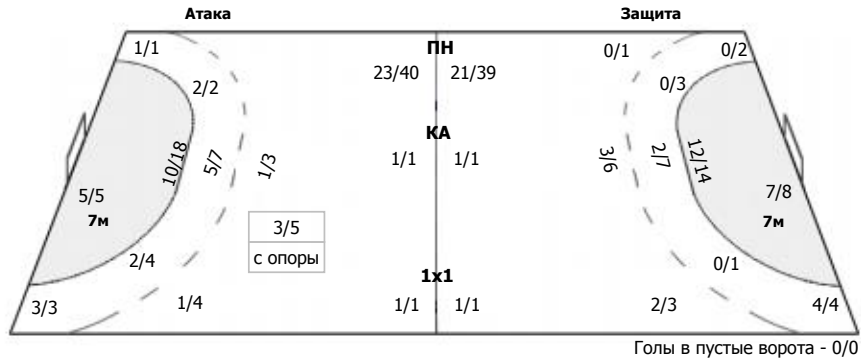

ФЕДЕРАЦИЯ ГАНДБОЛА РОССИИ

официальный сайт ФГР www.rushandball.ru размещает онлайн хода матча и статистические отчеты

Карта бросков

Соревнование: Чемпионат России по гандболу	Город: Москва	Зрители: 200	Время начала: 19:30
Этап: часть 1	Арена: МГА	Вместимость: 350	Время окончания: 20:57
Дата: 10.01.2025	Матч №: 092	Матч ID: 28418	Продолжительность: 1:27

Технический делегат: ОРЕХОВ Олег	Секундометрист: ГРЕЧКИН Дмитрий
Судьи: КАЗАНЦЕВА Алина, КАЗАНЦЕВА Кристина	Секретарь: ХАРЧЕВА Лидия
Старший бригады секретарей:	Статистик-оператор: АЗАРОВ Никита
	Статистик-секретарь: КИСЕЛЕВА Анна

Луч (Москва) - ЛАДА (Самарская обл., Тольятти) 30:30 (17:19)

В ЛАДА, Самарская обл., Тольятти

Команда

Голы/броски: 30/47 (63%)

2/2	0/1	2/3	Мимо: 1 Штанга: 4 Блок: 2
4/7	0/1	3/4	
10/11	1/2	8/9	

Вратари

Сейвы/броски: 10/40 (25%)

0/2	0/1	ПН: 9/30 (30%) 7м: 1/8 (12%) БП: 0/2 (0%)
2/6	1/2	
2/12	2/5	

№1 Кунцевич Юлия

1/4	0/2	ПН: 2/11 (18%) 7м: 0/4 (0%) Всего: 2/15 (13%)
0/4	0/1	

№16 Войтулевич Валентина

0/2	0/1	ПН: 7/19 (36%) 7м: 1/4 (25%) БП: 0/2 (0%) Всего: 8/25 (32%)
1/2	1/2	
2/8	2/4	

7-метровые броски

Голы/броски: 5/5 (100%)

2/2	1/1	2/2

№34 Малашенко Елизавета

1/1	Всего: 3/3 (100%)	
	1/1	1/1

№55 Дворцевая Алиса

1/1	Всего: 2/2 (100%)	
		1/1

Условные обозначения: 7 м - 7-метровый штрафной бросок.

Тип атаки: ПН - позиционное нападение; КА - контратака; 1x1 - индивидуальный отрыв; БН - быстрое начало; БП - быстрый переход (включает КА, 1x1, БН).

Амплуа: В - вратарь; ЛК - левый крайний; ЛП - левый полусредний; Ц - разыгрывающий; ПП - правый полусредний; ПК - правый крайний; Л - линейный; П - полусредний; К - крайний.