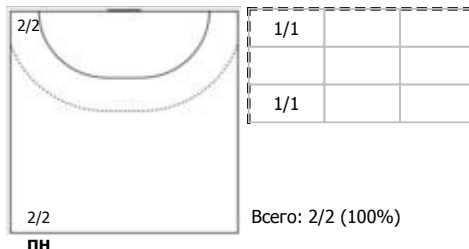

№22 Решетникова Наталья (Левый крайний)

ПН