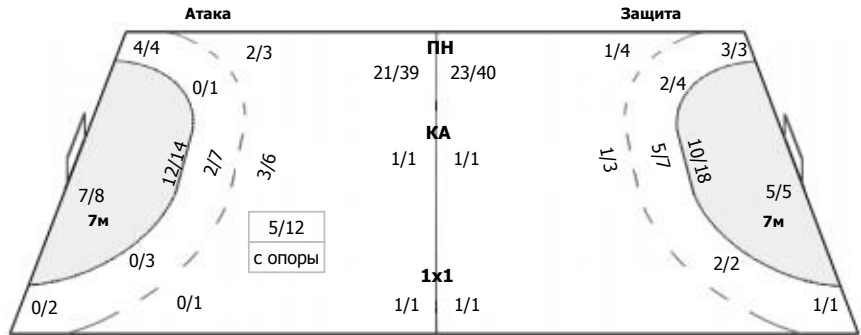

ФЕДЕРАЦИЯ ГАНДБОЛА РОССИИ

официальный сайт ФГР www.rushandball.ru размещает онлайн хода матча и статистические отчеты

Карта бросков

Соревнование: Чемпионат России по гандболу	Город: Москва	Зрители: 200	Время начала: 19:30
Этап: часть 1	Арена: МГА	Вместимость: 350	Время окончания: 20:57
Дата: 10.01.2025	Матч №: 092	Матч ID: 28418	Продолжительность: 1:27

Технический делегат: ОРЕХОВ Олег	Секундометрист: ГРЕЧКИН Дмитрий
Судьи: КАЗАНЦЕВА Алина, КАЗАНЦЕВА Кристина	Секретарь: ХАРЧЕВА Лидия
Старший бригады секретарей:	Статистик-оператор: АЗАРОВ Никита
	Статистик-секретарь: КИСЕЛЕВА Анна

Луч (Москва) - ЛАДА (Самарская обл., Тольятти) 30:30 (17:19)

А Луч, Москва

Команда

Голы/броски: 30/49 (61%)

2/2	1/1	
4/6	1/2	4/5
10/12	3/5	5/7

Мимо: 3
Штанга: 1
Блок: 5

Вратари

Сейвы/броски: 10/40 (25%)

0/2	1/1	1/3
3/7	1/1	1/4
1/11	1/2	1/9

ПН: 10/33 (30%)
7м: 0/5 (0%)
БП: 0/2 (0%)

Голы в пустые ворота - 0/0

№18 Василенко Валерия

		0/1
2/4	1/1	0/1
0/2		0/3

ПН: 3/10 (30%)
7м: 0/1 (0%)
БП: 0/1 (0%)
Всего: 3/12 (25%)

№61 Чипула Вероника

0/2	1/1	1/2
1/2		1/2
1/9	1/1	1/5

ПН: 7/21 (33%)
7м: 0/2 (0%)
БП: 0/1 (0%)
Всего: 7/24 (29%)

№90 Целуйко Ольга

0/1		0/1
	0/1	0/1

ПН: 0/2 (0%)
7м: 0/2 (0%)
Всего: 0/4 (0%)

7-метровые броски

Голы/броски: 7/8 (87%)

4/4	0/1	3/3

№33 Федосова Злата

4/4	0/1	3/3

Всего:
7/8 (87%)

Условные обозначения: 7 м - 7-метровый штрафной бросок.

Тип атаки: ПН - позиционное нападение; КА - контратака; 1x1 - индивидуальный отрыв; БН - быстрое начало; БП - быстрый переход (включает КА, 1x1, БН).

Амплуа: В - вратарь; ЛК - левый крайний; ЛП - левый полусредний; Ц - разыгрывающий; ПП - правый полусредний; ПК - правый крайний; Л - линейный; П - полусредний; К - крайний.